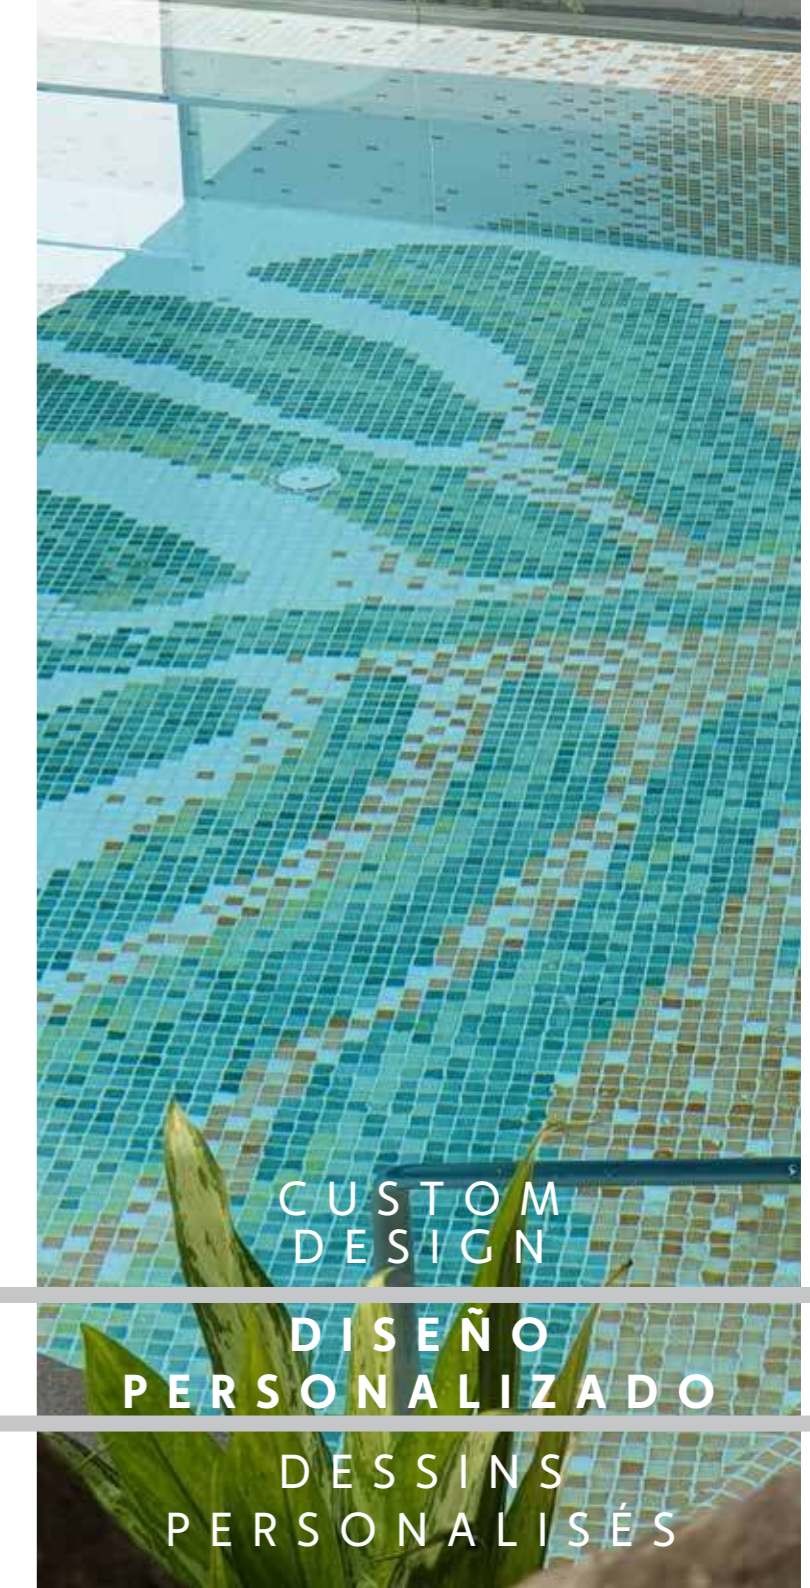

CUSTOM
DESIGN

DISEÑO
PERSONALIZADO

DESSINS
PERSONALISÉS