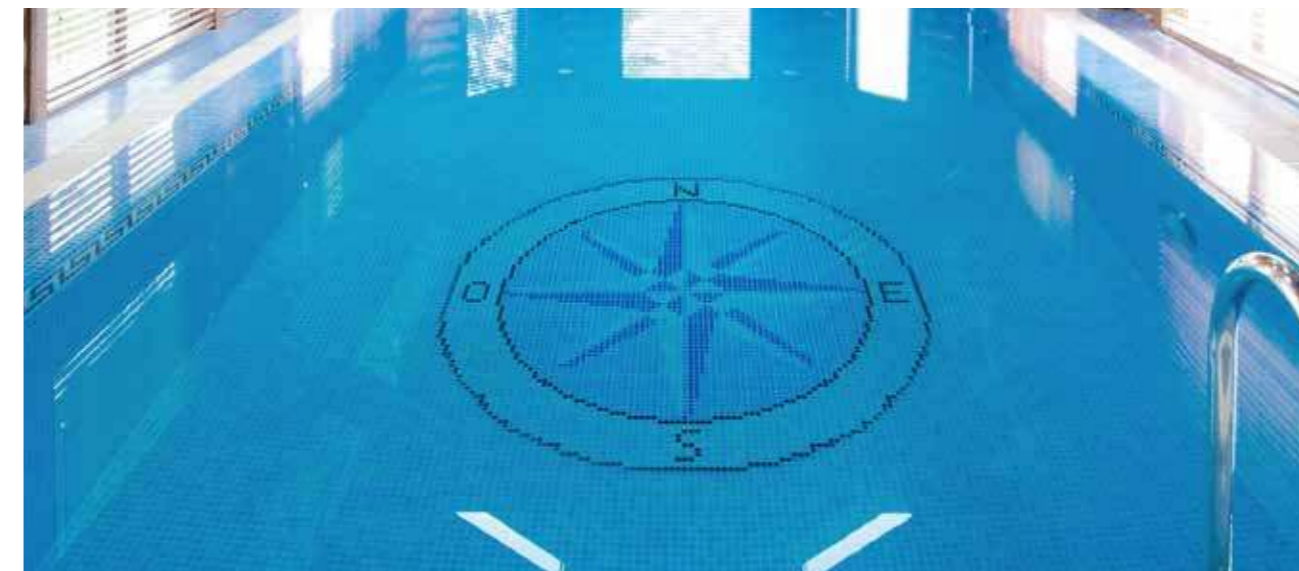

CENEFA N°2
31 x 0,18 cm. | 13,15" x 0,07"
CE02 BNCO-AZFU P1

DELFIN
333 x 133 cm. | 131,10" x 52,36"
DELF25P Q2

DELFINES JUGANDO
300 x 300 cm. | 118,11" x 118,11"
DEJU25P Q1

ROSA DE LOS VIENTOS
267 x 267 cm. | 105,12" x 105,12"
RVGR25P Q3