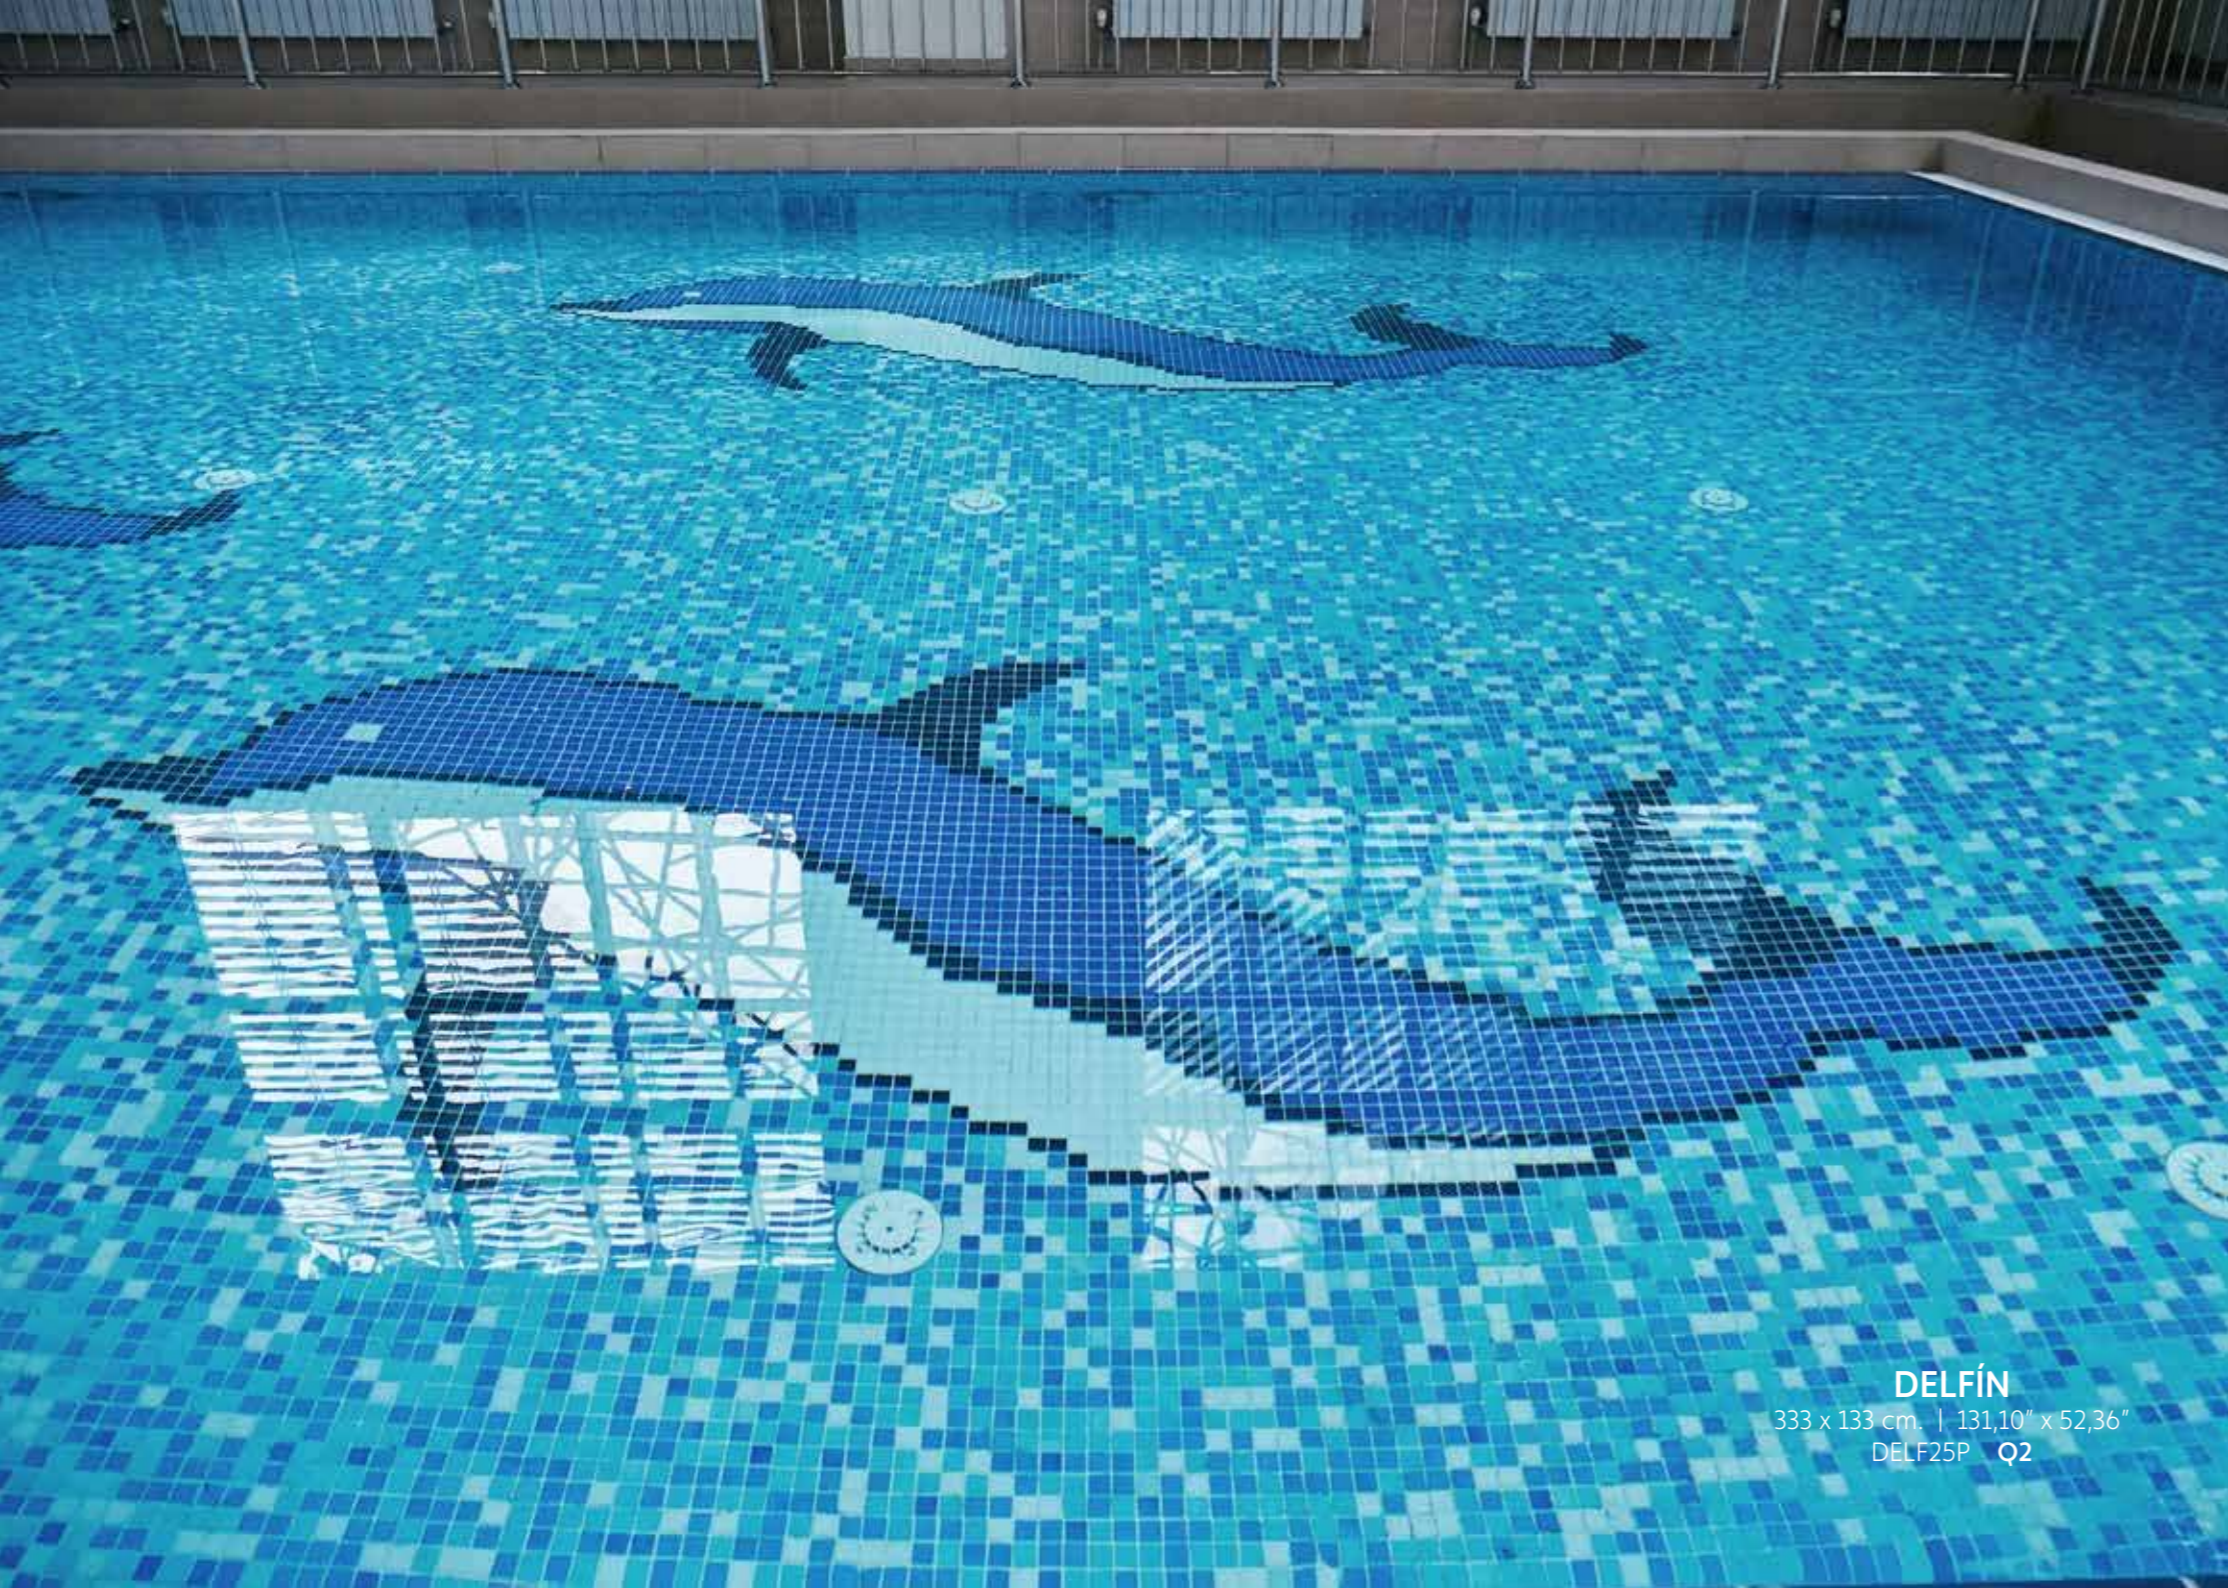

CUSTOM DESIGN

PROJECT
HOTEL CALIFORNIA URBAN SPA
ALBUFEIRA, PORTUGAL

CUSTOM DESIGN

PROJECT
HOTEL & RESORT CALA PADA
IBIZA, SPAIN

CUSTOM DESIGN SILK

PROJECT
XXXXXXXXXXXX
XXXXXX
CUSTOM DESIGN

CENEFA OLAS
33,6 x 0,26 cm. | 13,15" x 0,10"
CENE06P Q5

CENEFA N°2
31 x 0,18 cm. | 13,15" x 0,07"
CE02 BNCO-AZFU P1

DELFIN
333 x 133 cm. | 131,10" x 52,36"
DELF25P Q2

DELFINES JUGANDO
300 x 300 cm. | 118,11" x 118,11"
DEJU25P Q1

ROSA DE LOS VIENTOS
267 x 267 cm. | 105,12" x 105,12"
RVGR25P Q3