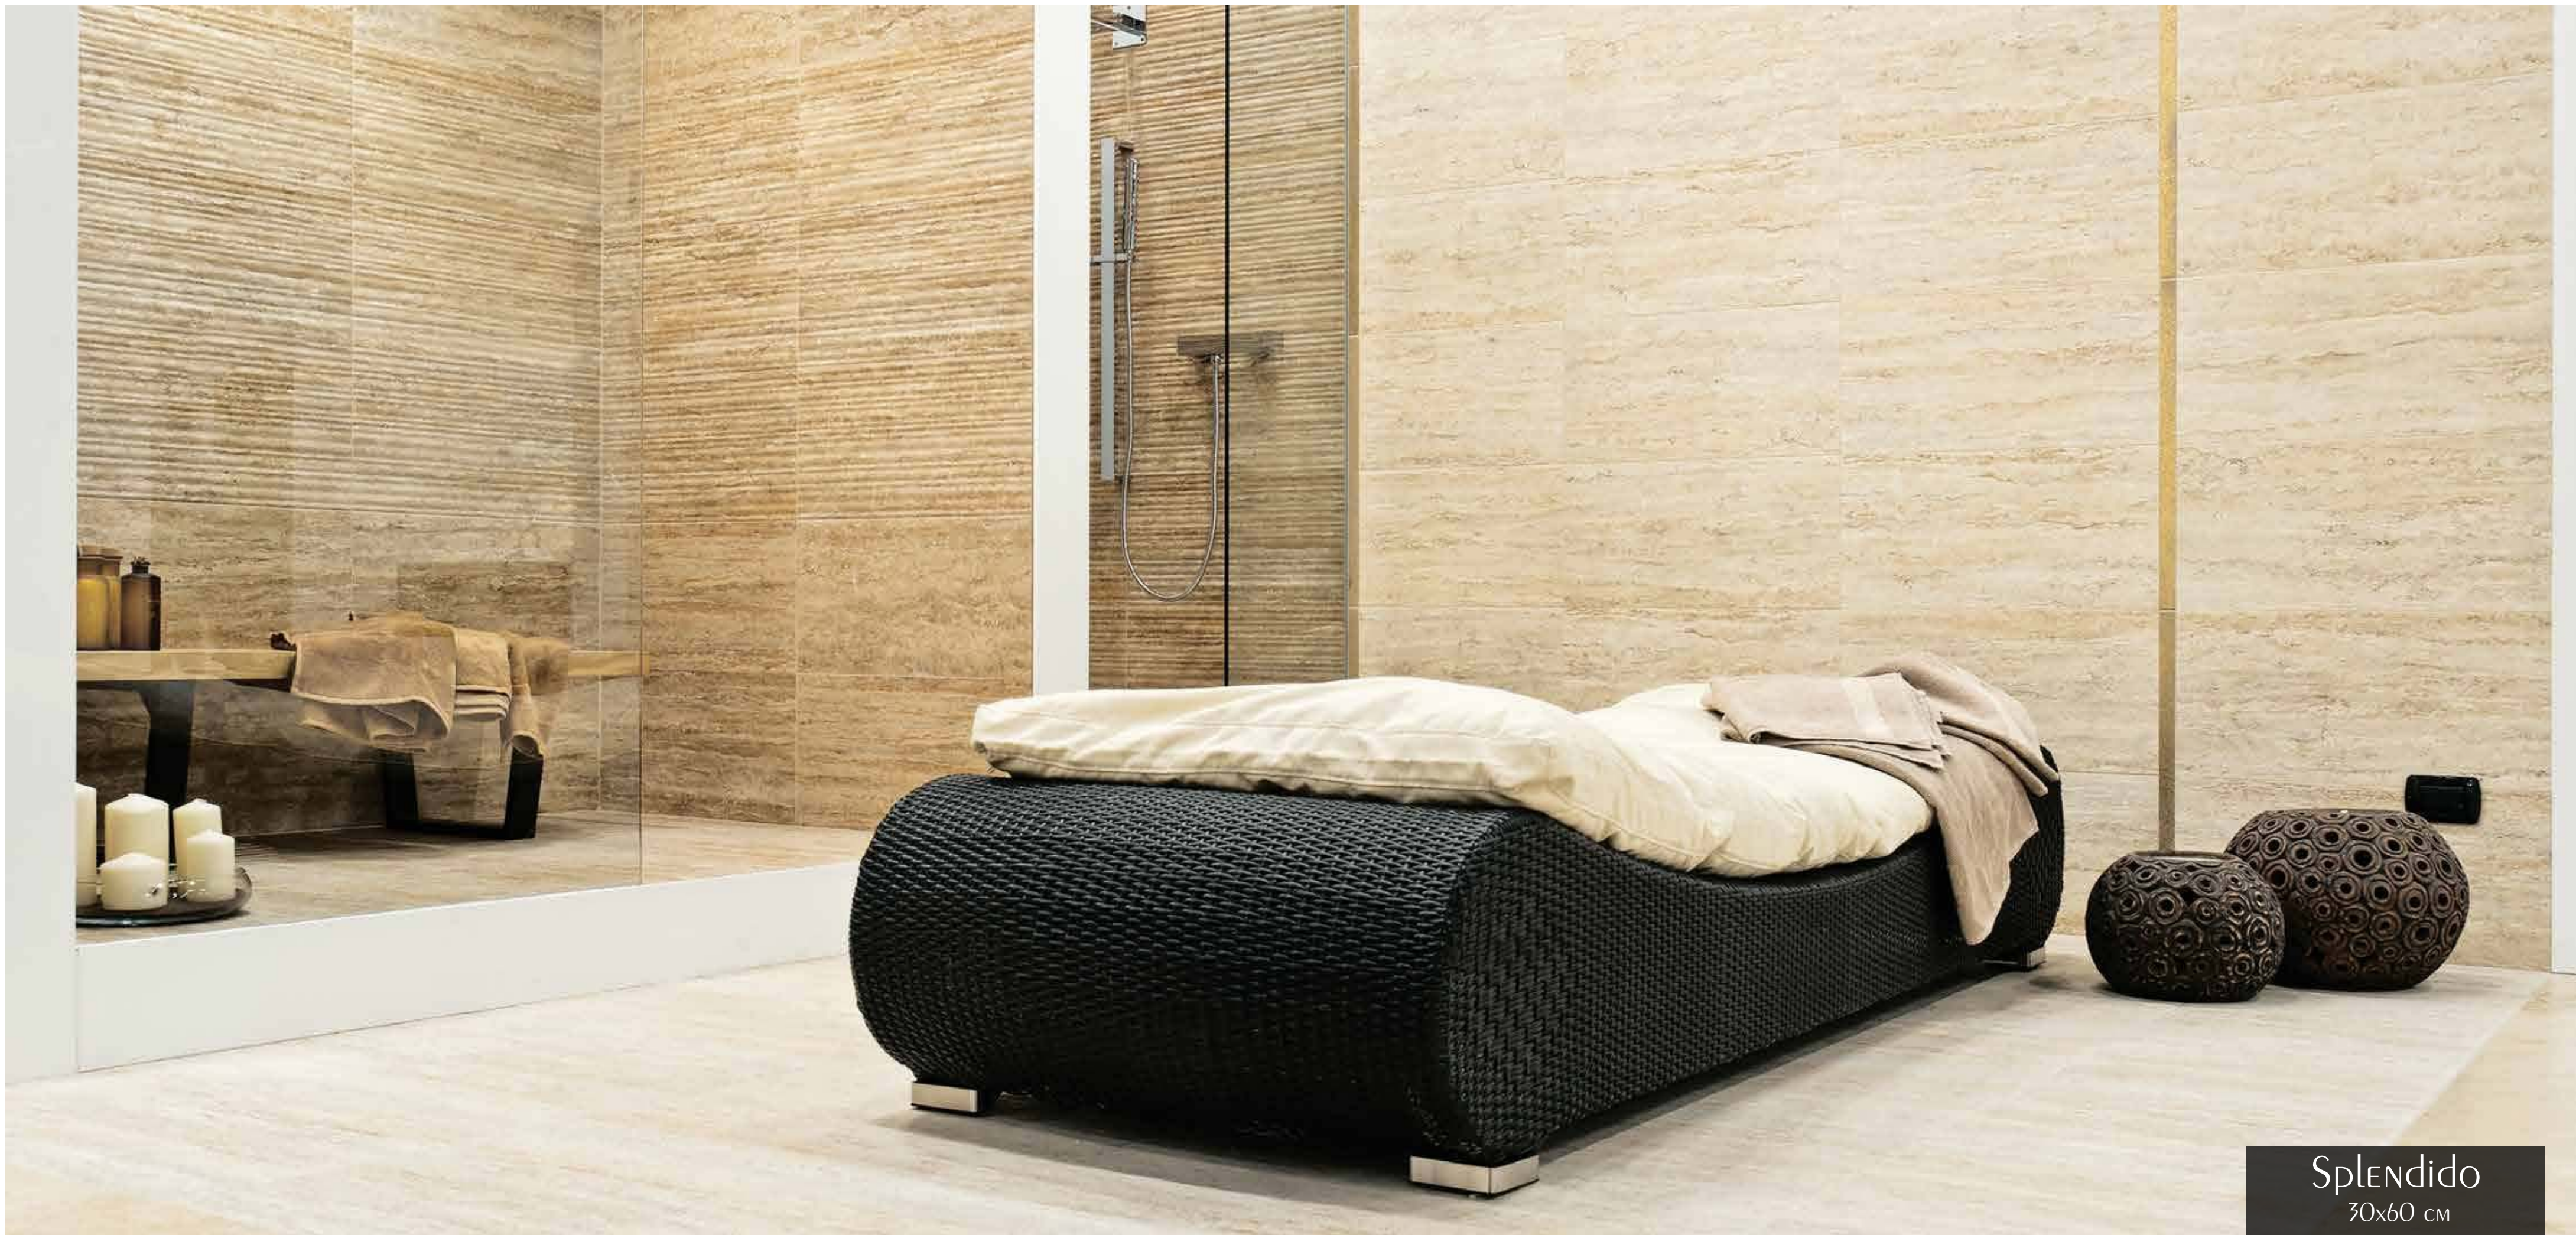

Ivory

Dark Grey

Listello Kitchen Grey Gold I
15x60 cm

Listello Kitchen Grey Gold II
15x60 cm

Torello Stripe Platine
2.5x60 cm

Ivory

Dark Beige

Listello Kitchen I
15x60 cm

Listello Kitchen II
15x60 cm

Torello Stripe Gold
2.5x60 cm

Splendido
30x60 cm

Splendido 30x60 cm

Beige

Brown

Brown STRIPE

SINGLE LUSTER