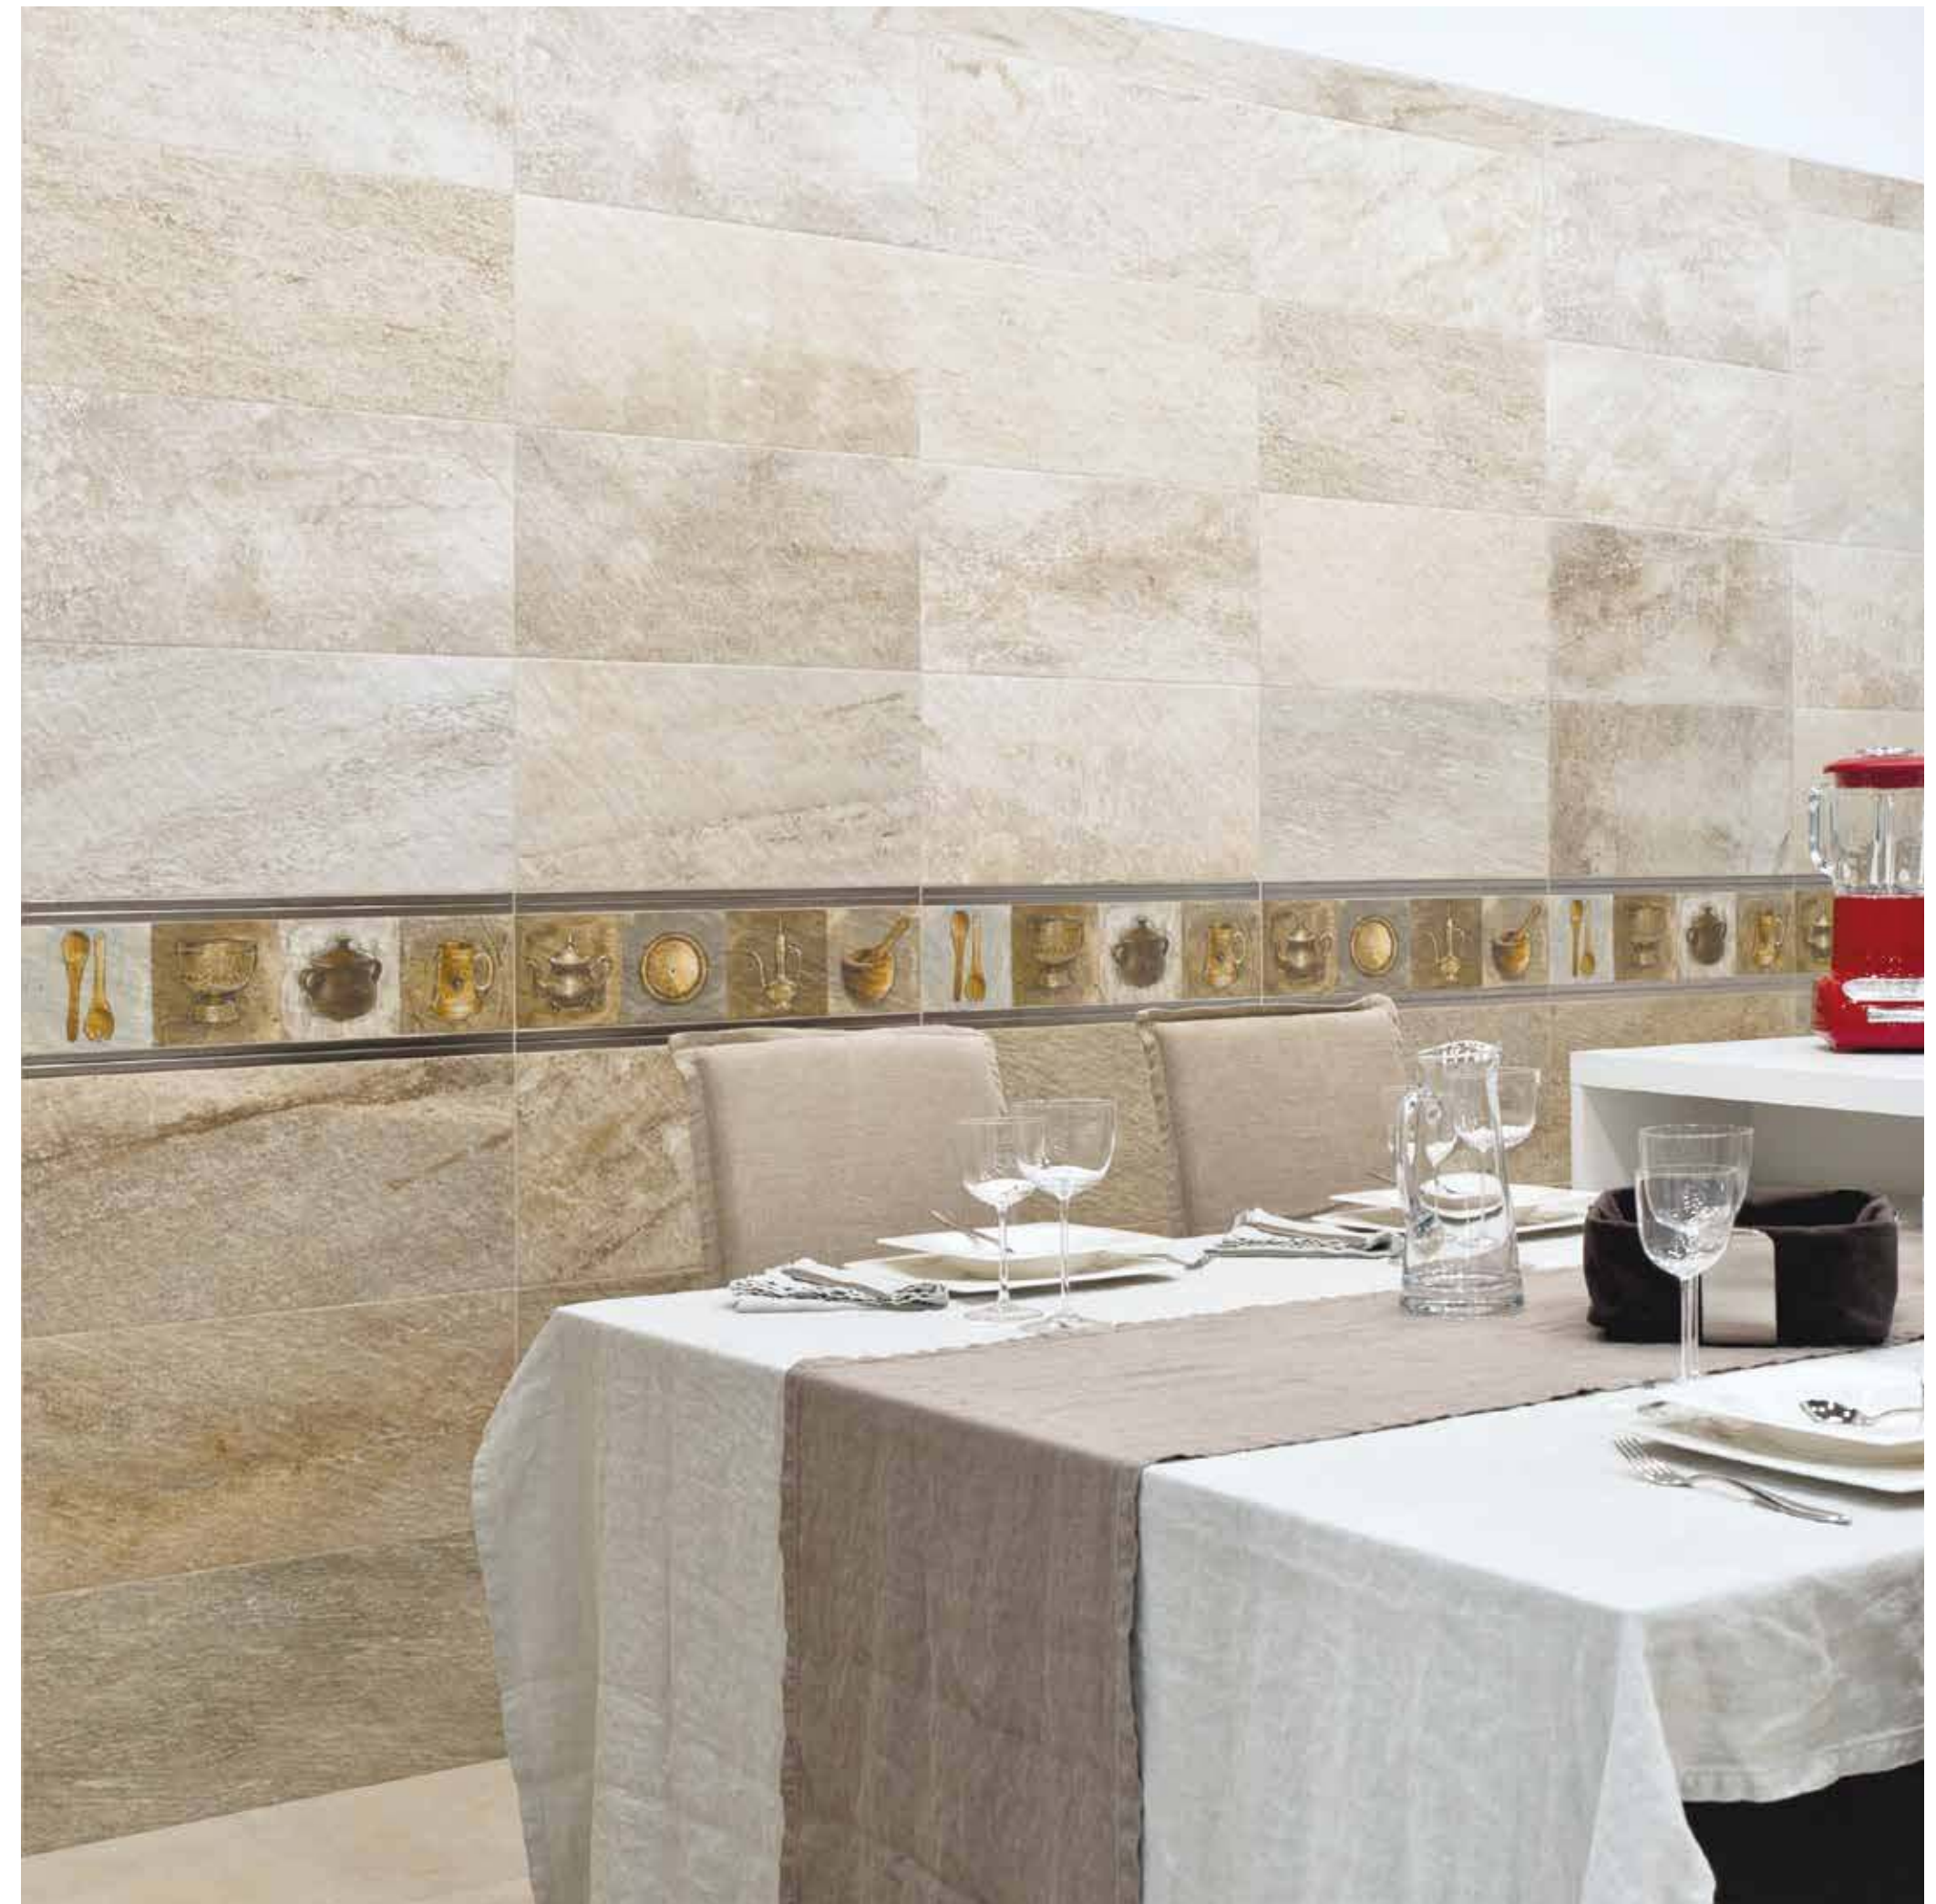

Ivory

Dark Grey

Listello Kitchen Grey Gold I
15x60 cm

Listello Kitchen Grey Gold II
15x60 cm

Torello Stripe Platine
2.5x60 cm

Ivory

Dark Beige

Listello Kitchen I
15x60 cm

Listello Kitchen II
15x60 cm

Torello Stripe Gold
2.5x60 cm

Splendido
30x60 cm

Splendido 30x60 cm

Beige

Brown

Brown STRIPE

SINGLE LUSTER