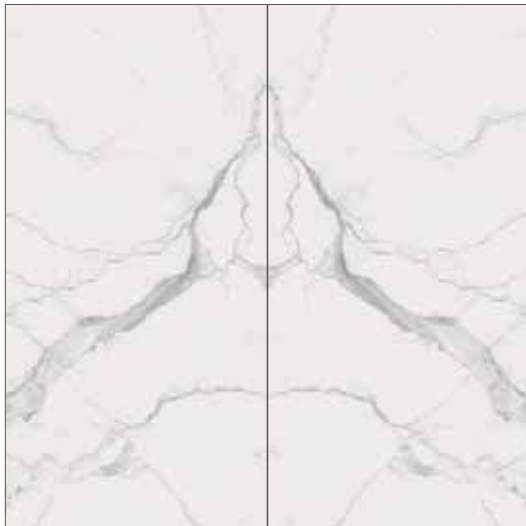

i classici di rex - statuario

gres porcellanato colorato in massa - coloured body porcelain stoneware - grès cérame colore dans la masse - durchgefärbte feinsteinzeug
gres porcelánico coloreado en masa - **керамогранит, окращенный по всей тлщине**
Squadrato - Squared - Equarri - Rektifiziert - Escuadrado - **обтесанный**

6 mm 1/4"

Spessore
Thickness
Épaisseur
Dicke
Espesor
Толщина

STATUARIO

OPEN BOOK SOFT A+B 320x320 (125^{3/4}"x125^{3/4}") (9000160)

OPEN BOOK GLOSSY A+B 320x320 (125^{3/4}"x125^{3/4}") (9000161)

160x320 (62^{7/8}"x125^{3/4}")
OPEN BOOK A SOFT
OPEN BOOK A GLOSSY

160x320 (62^{7/8}"x125^{3/4}")
OPEN BOOK B SOFT
OPEN BOOK B GLOSSY

Es. posa C