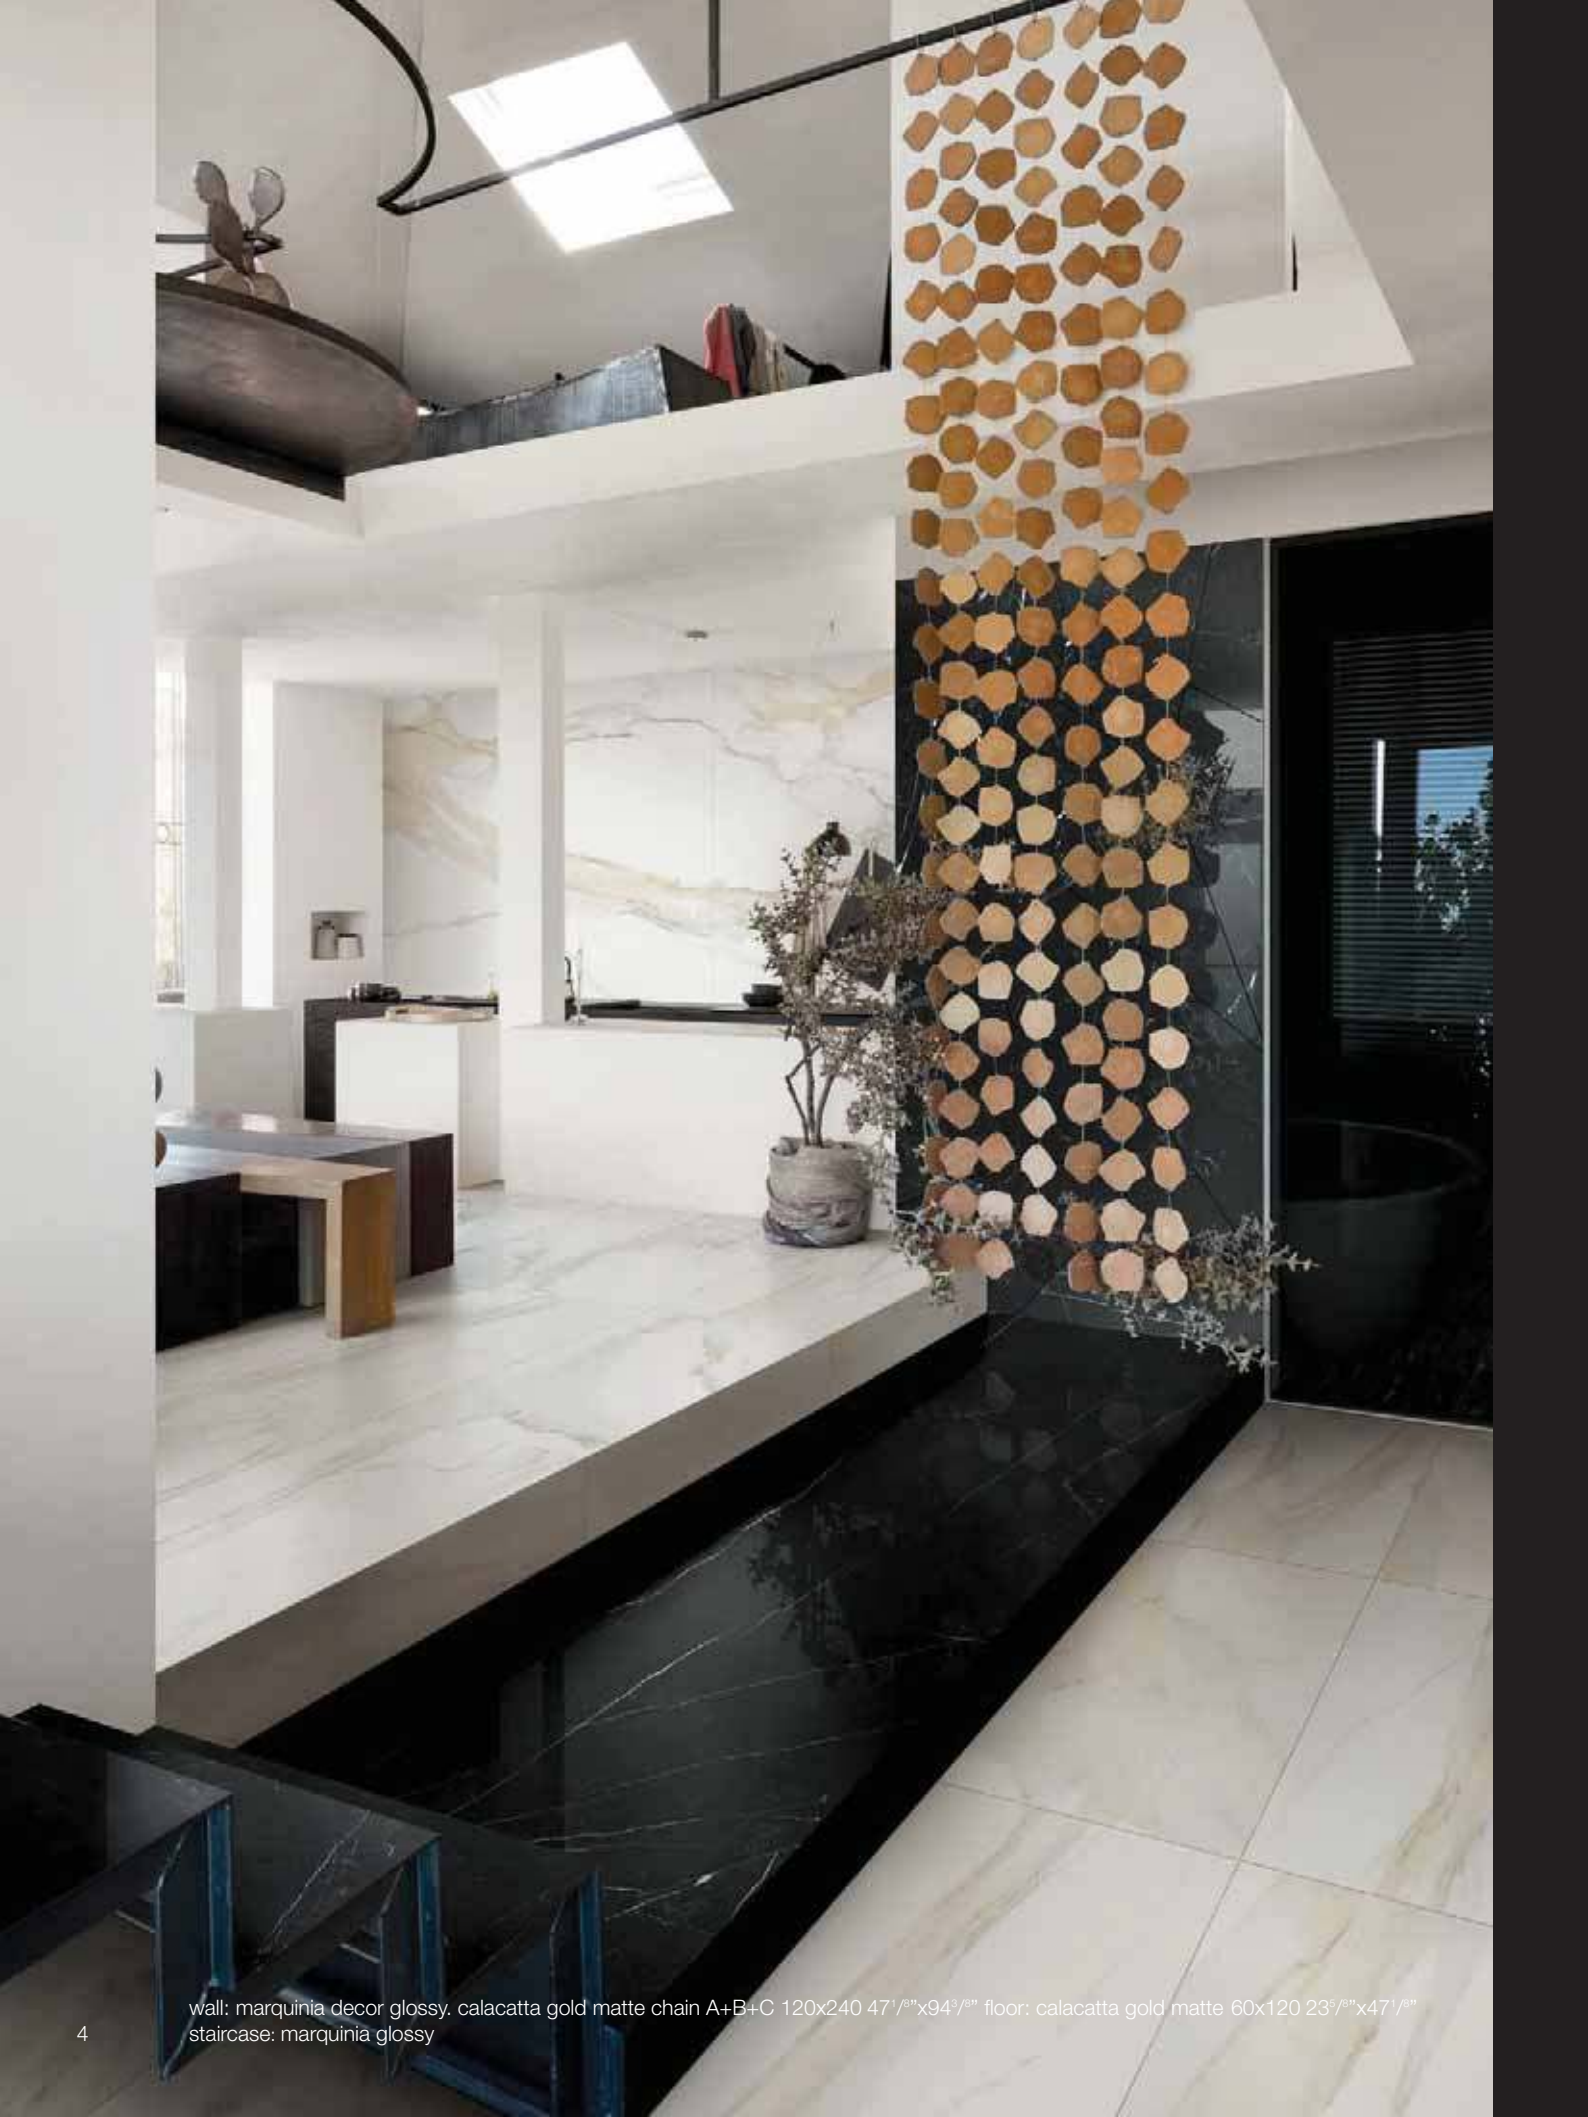

wall: marquinia decor glossy. calacatta gold matte chain A+B+C 120x240 47¹/₈"x94³/₈" floor: calacatta gold matte 60x120 23⁵/₈"x47¹/₈" staircase: marquinia glossy