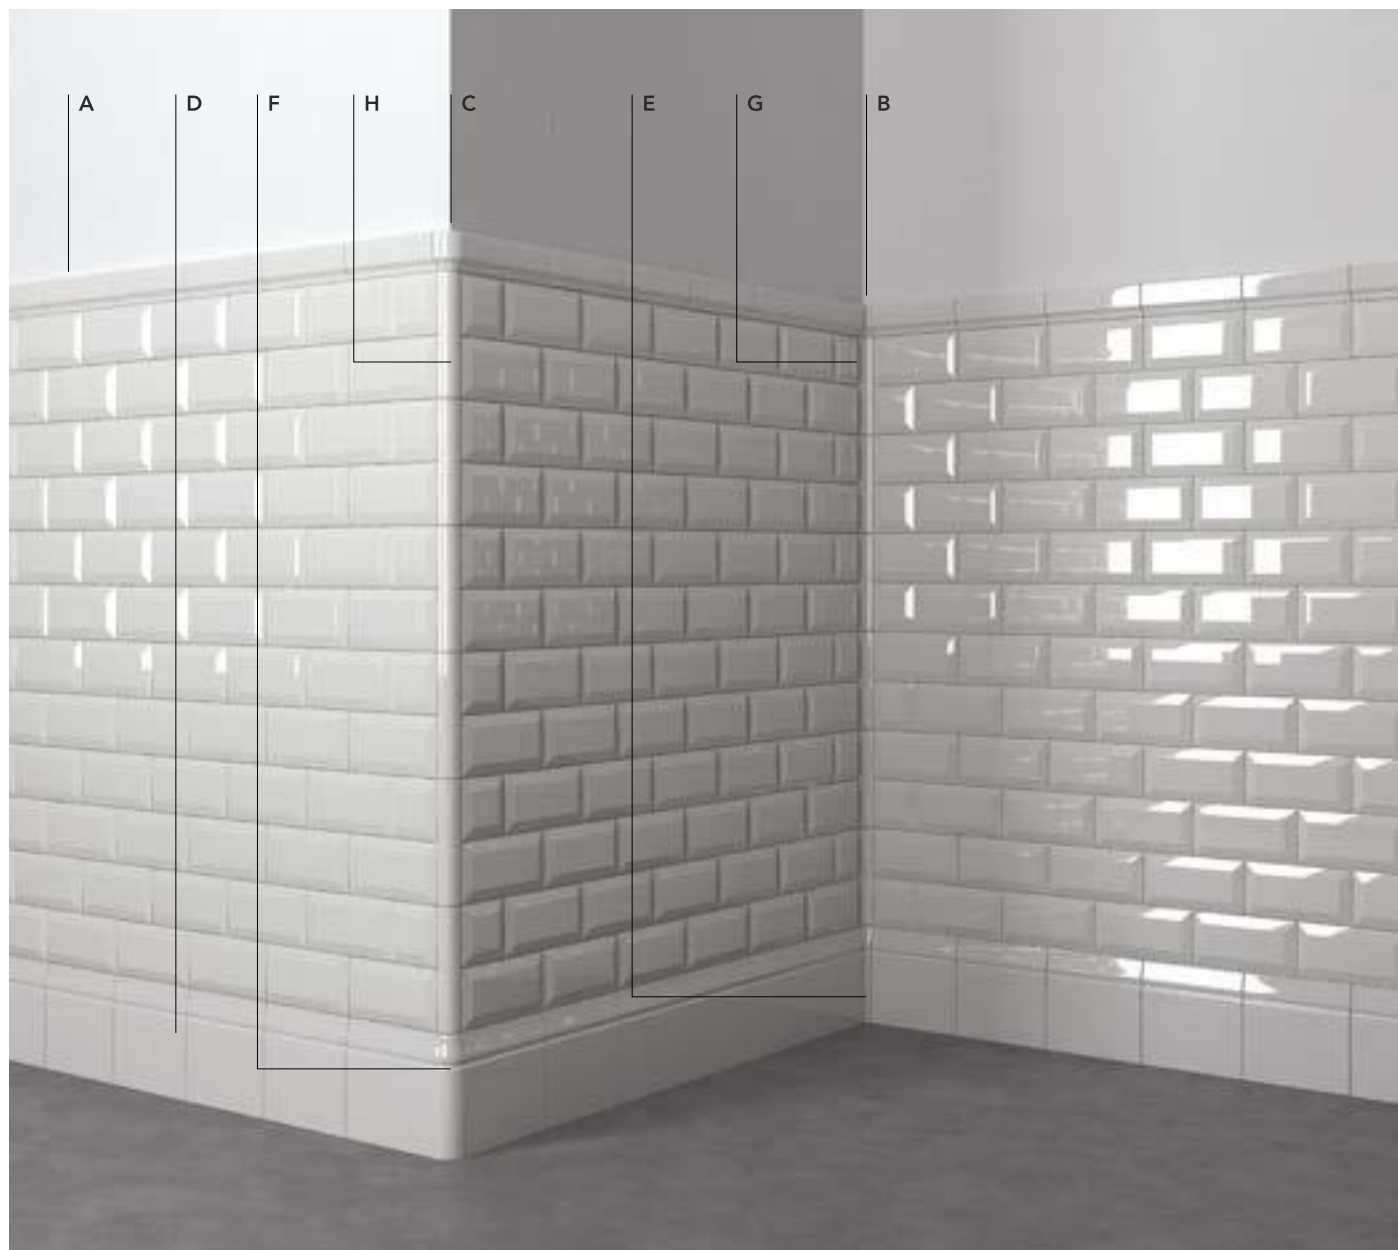

SERIE METRO

7,5x7,5 DIAMANTATO
3"x3"

7,5x15 DIAMANTATO
3"x6"

7,5x15
3"x6"

20x60 DIAMANTATO
8"x24"

20x20 OTTAGONO
8"x8"

Una collezione vintage che ripropone un classico tipico del metrò parigino, dei primi anni del secolo scorso, nei formati : 7,5x7,5 e 7,5x15 diamantato, 7,5x15 e nel nuovo formato 20x60 sempre diamantato.

La serie è di particolare effetto grazie al suo aspetto tridimensionale e al gioco di luce ed ombra che la sua superficie sfaccettata crea in presenza della diversa illuminazione.

La gamma di colori lucidi riproposta in colori tradizionali, grazie ai molteplici pezzi speciali a completamento rende le serie metro fruibile in diversi ambienti sia pubblici sia privati.

The glossy traditional colours and the various matching special trims make Metro range suitable both for public and private locations.

SERIE METRO

7,5x7,5
DIAMANTATO
3"x3"

7,5x15
DIAMANTATO
3"x6"

7,5x15
3"x6"

A
FINALE
cm 5x15

B
ANGOLO INTERNO
FINALE

C
ANGOLO ESTERNO
FINALE

D
BATTISCOPA
cm 15x15

E
ANGOLO
INTERNO
BATTISCOPA

F
ANGOLO
ESTERNO
BATTISCOPA

G
CANALETTA
INTERNA
cm 3x15

H
CANALETTA
ESTERNA
cm 3x15