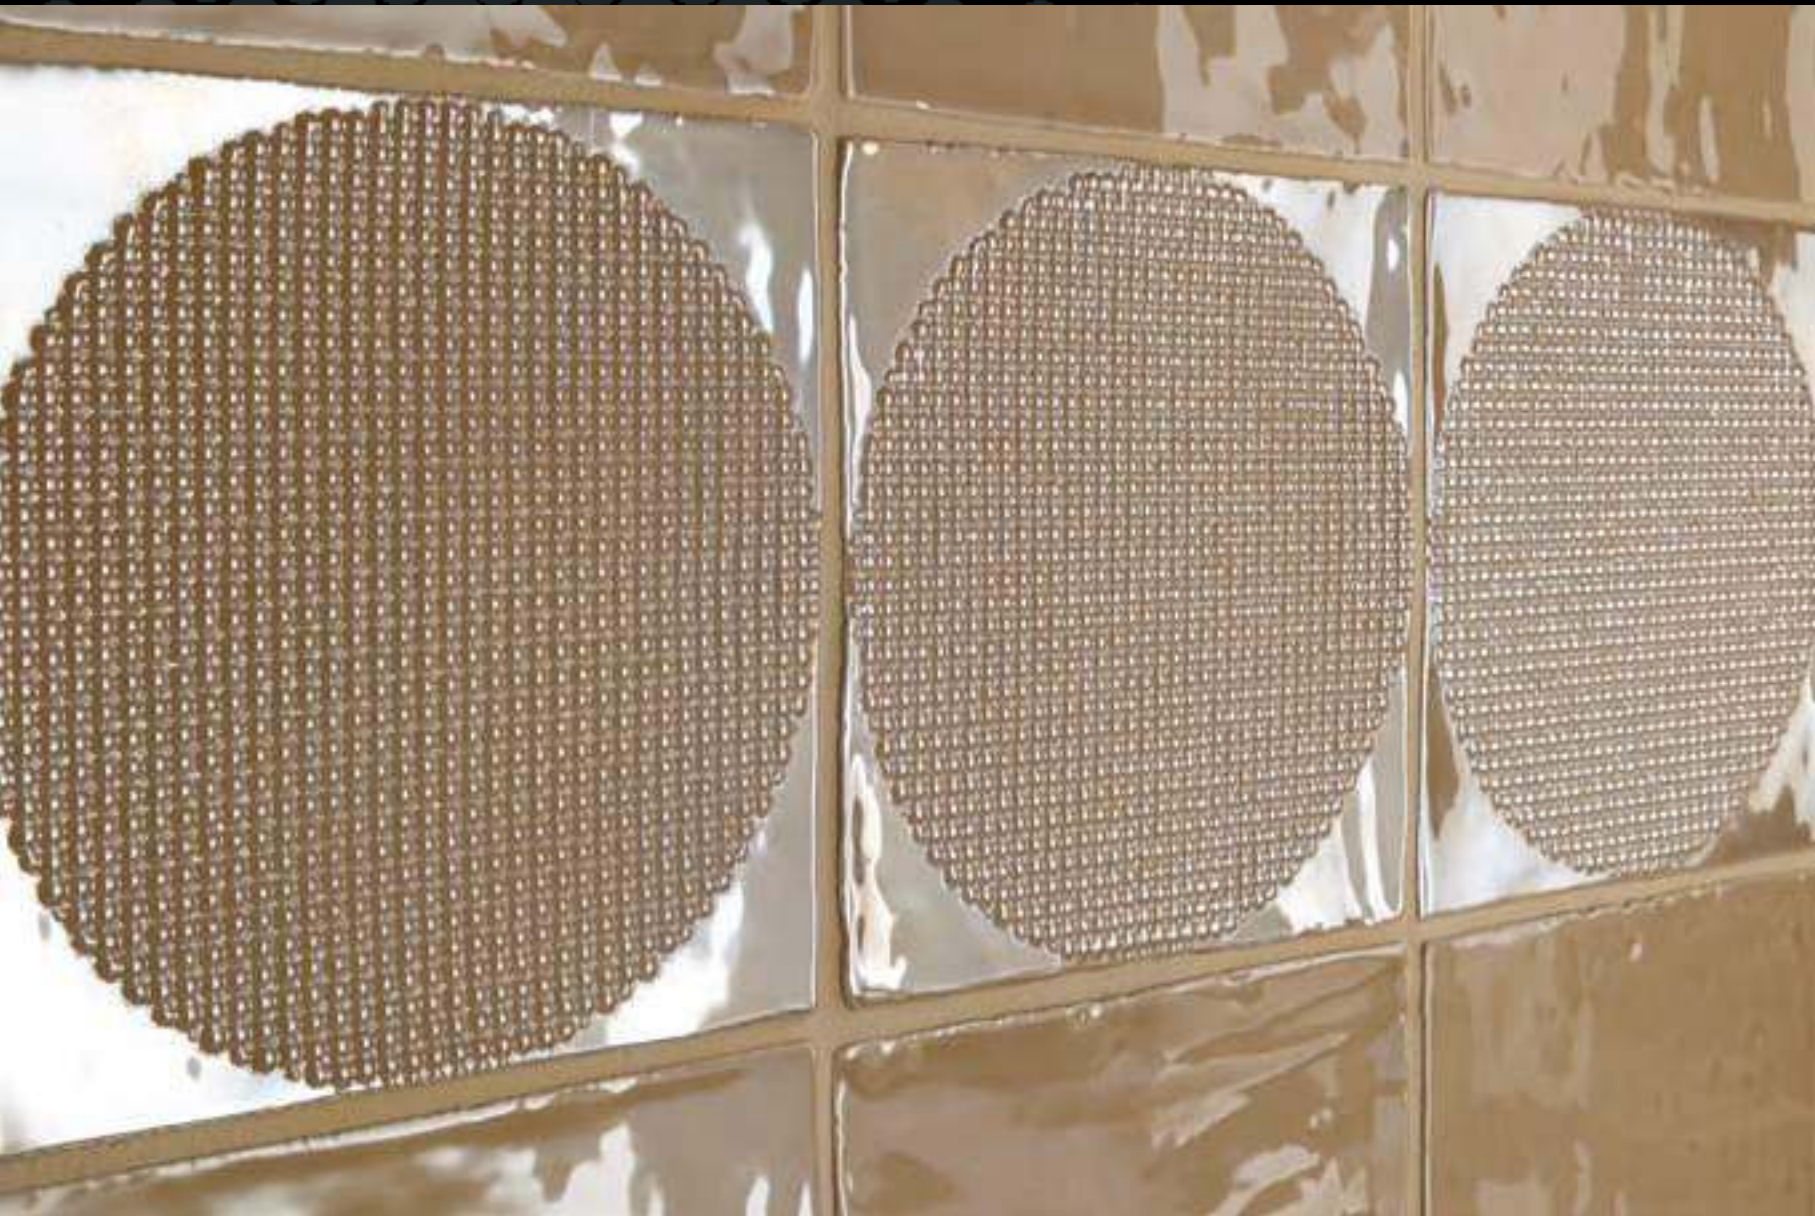

VOGUE TORTORA 15X15 - CRYSTAL FOND TORTORA 15X15