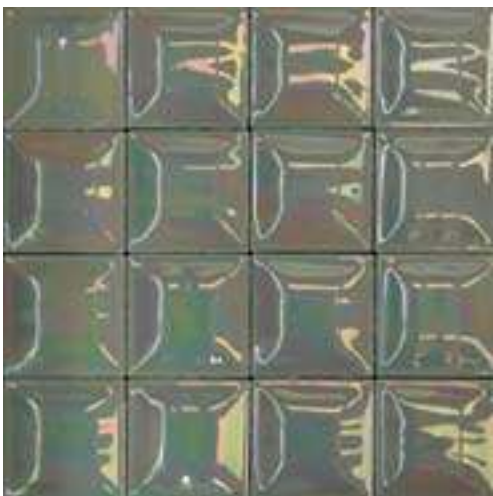

MODULO STRUTTURA RAKU

320287 30x30 MODULO STRUTTURA 7,5x7,5 RAKU GRIGIO