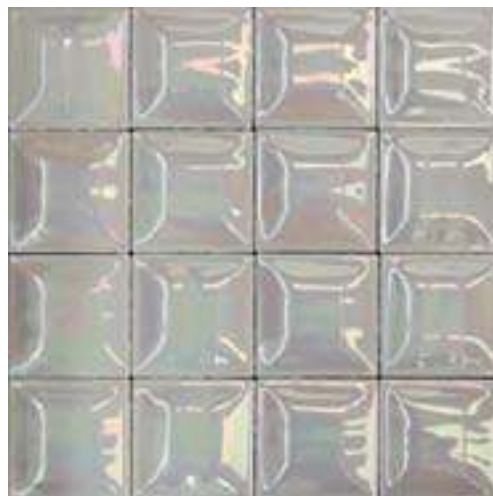

320243 7,5x30 STRUTTURA PLATINO MATT

320263 7,5x7,5
TOZZETTO STRUTTURA
PLATINO MATT

MODULO STRUTTURA RAKU

320287 30x30 MODULO STRUTTURA 7,5x7,5 RAKU GRIGIO

320281 30x30 MODULO STRUTTURA 7,5x7,5 RAKU BIANCO