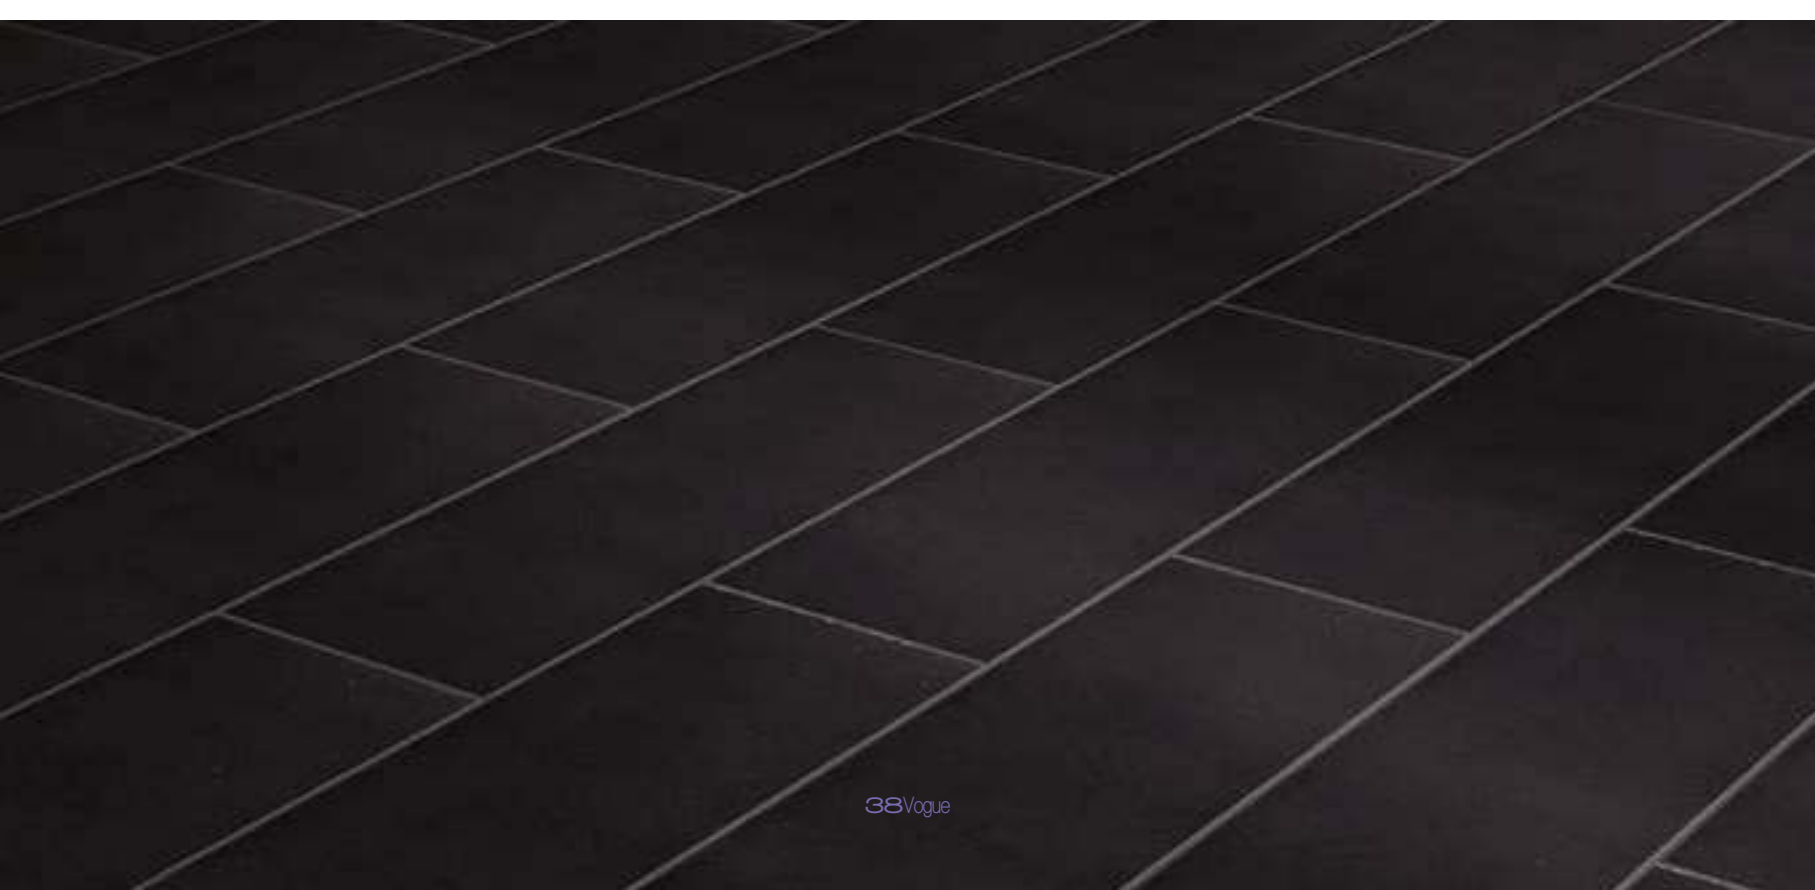

PRODOTTO SMALTATO SU BASE DI GRES PORCELLANATO TRAFILATO A MANO
GLAZED PORCELAIN STONEWARE DRAWN BY HAND