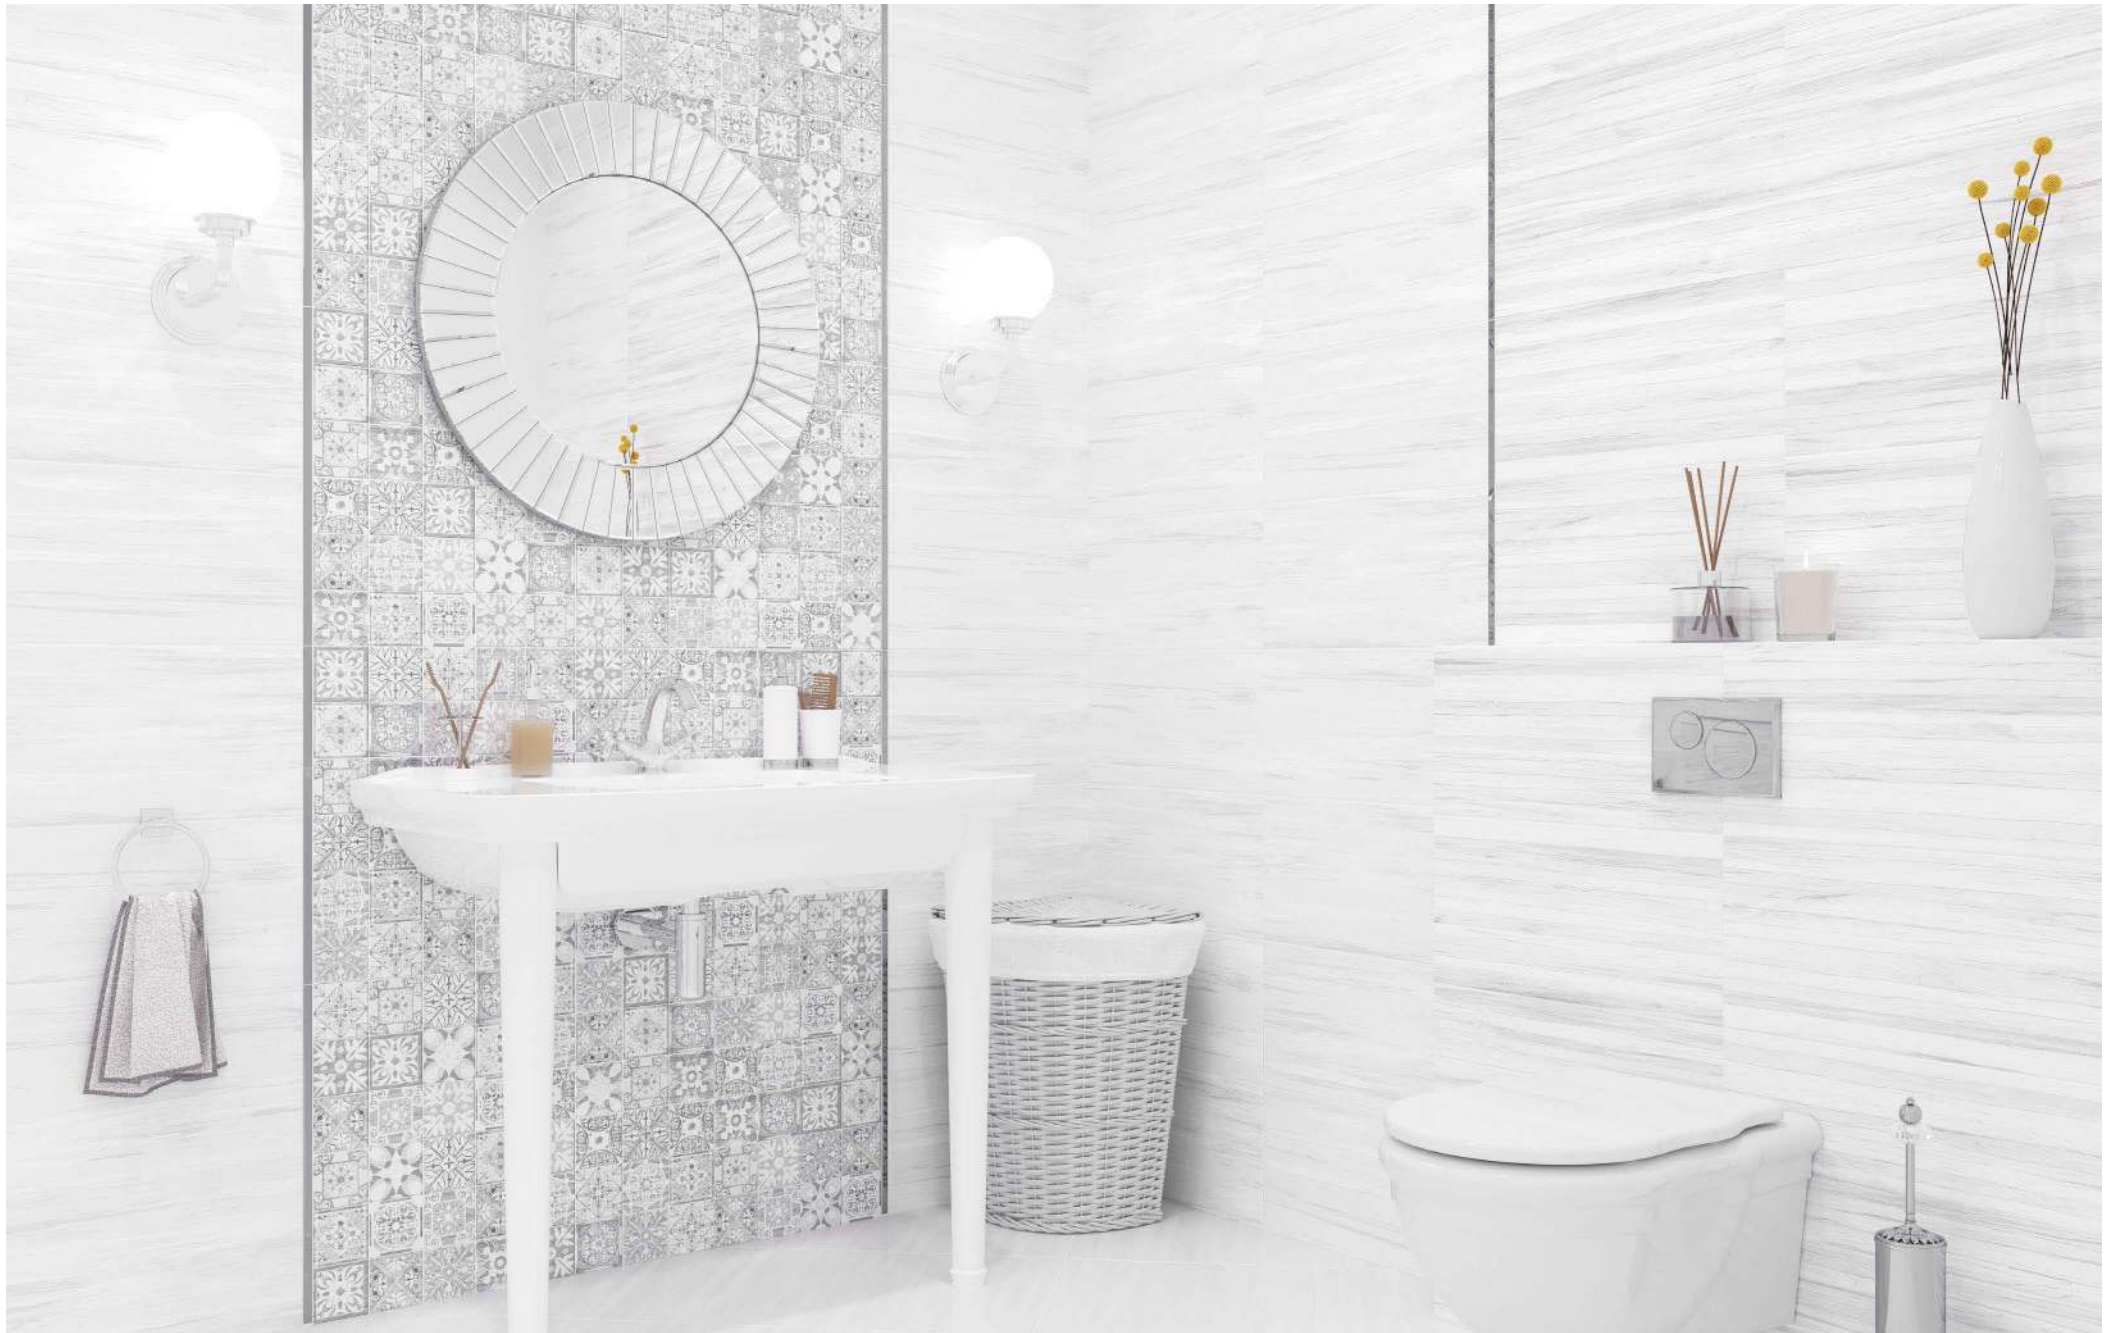

**NEW**  
*Trend*

**Vincenzo**

---

Основой коллекции Vincenzo является традиционный итальянский орнамент, дополненный объемными глянцевыми узорами с текстурой состаренного дерева в приглушенной серо-белой гамме. Все это поможет создать комфортный и спокойный интерьер, который будет радовать своим уютом.

Бордюр  
Sword BW0SWD07  
13×500

1000x1920

Выставочная техническая  
панель под европейский  
формат экспозиторов  
1000x1920 мм.