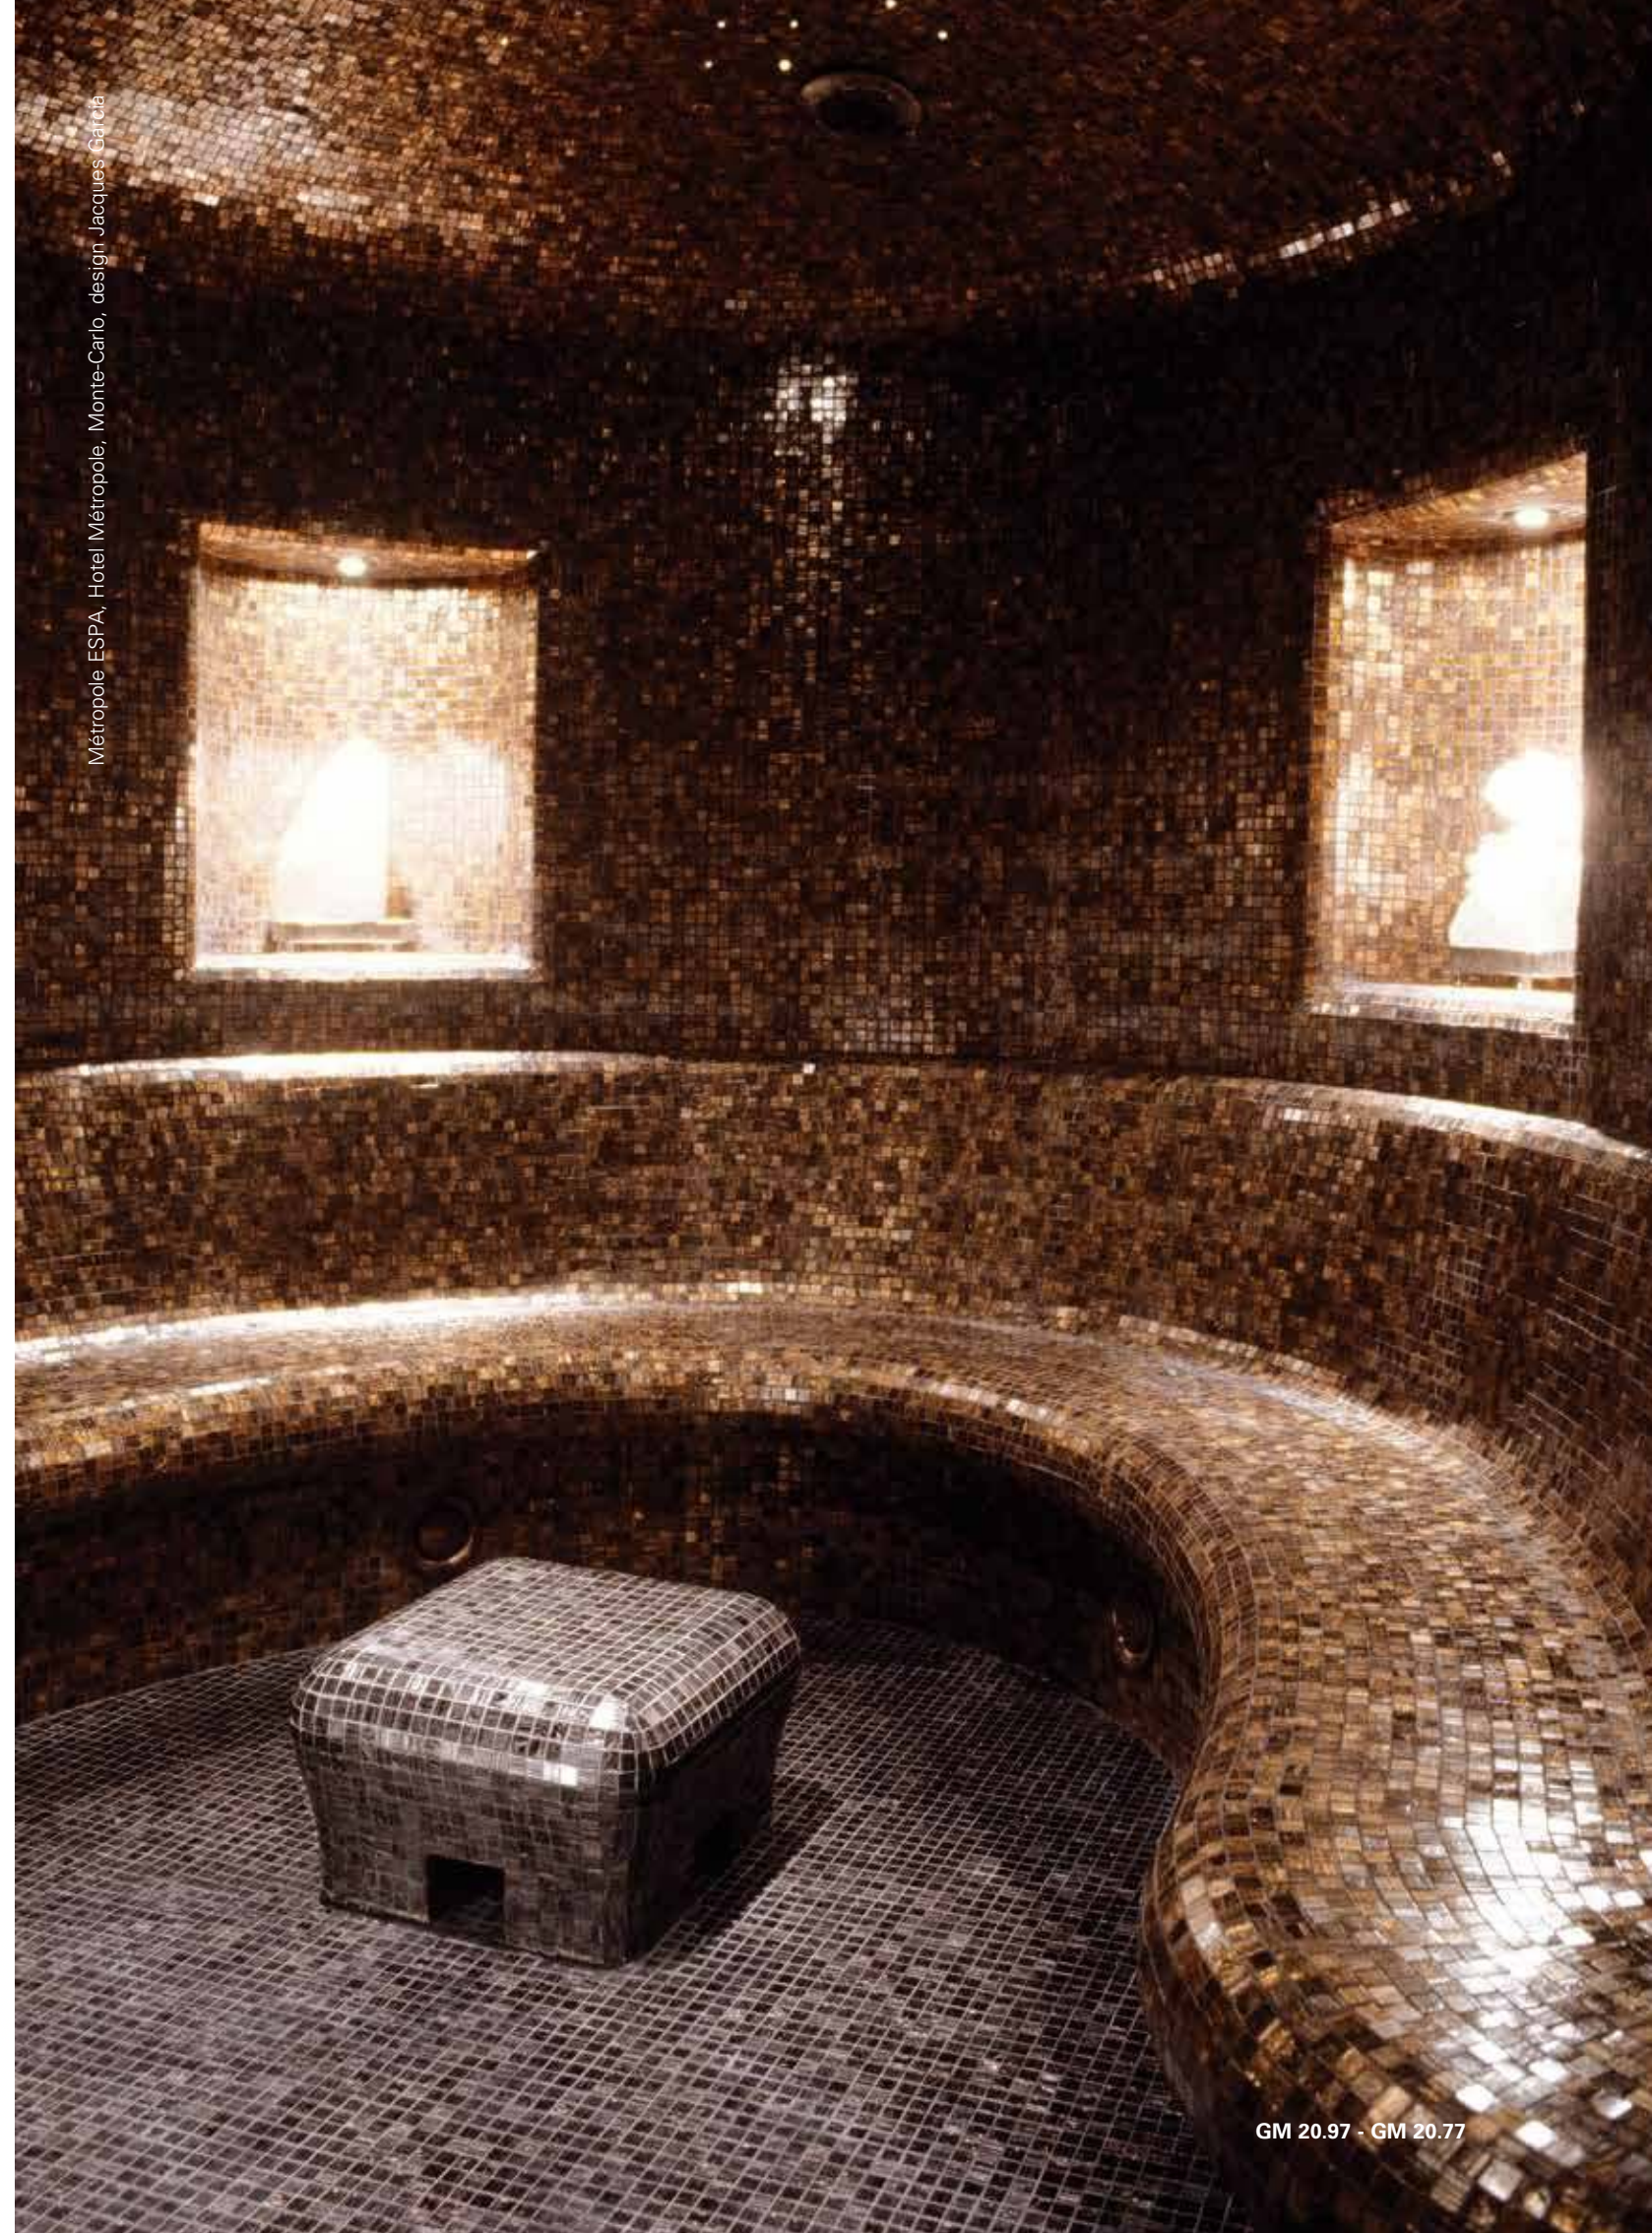

Métropole ESPA, Hotel Métropole, Monte-Carlo, design Jacques Catté

GLOSS 20 x 20 mm (3/4" x 3/4")

GL 13 Fillgel plus 2201
GL 12 Fillgel plus 1104
GL 01 Fillgel plus 1101

GL 11 Fillgel plus 6603
GL 10 Fillgel plus 6601
GL 04 Fillgel plus 1104
GL 03 Fillgel plus 1104
GL 02 Fillgel plus 6605
GL 06 Fillgel plus 1104