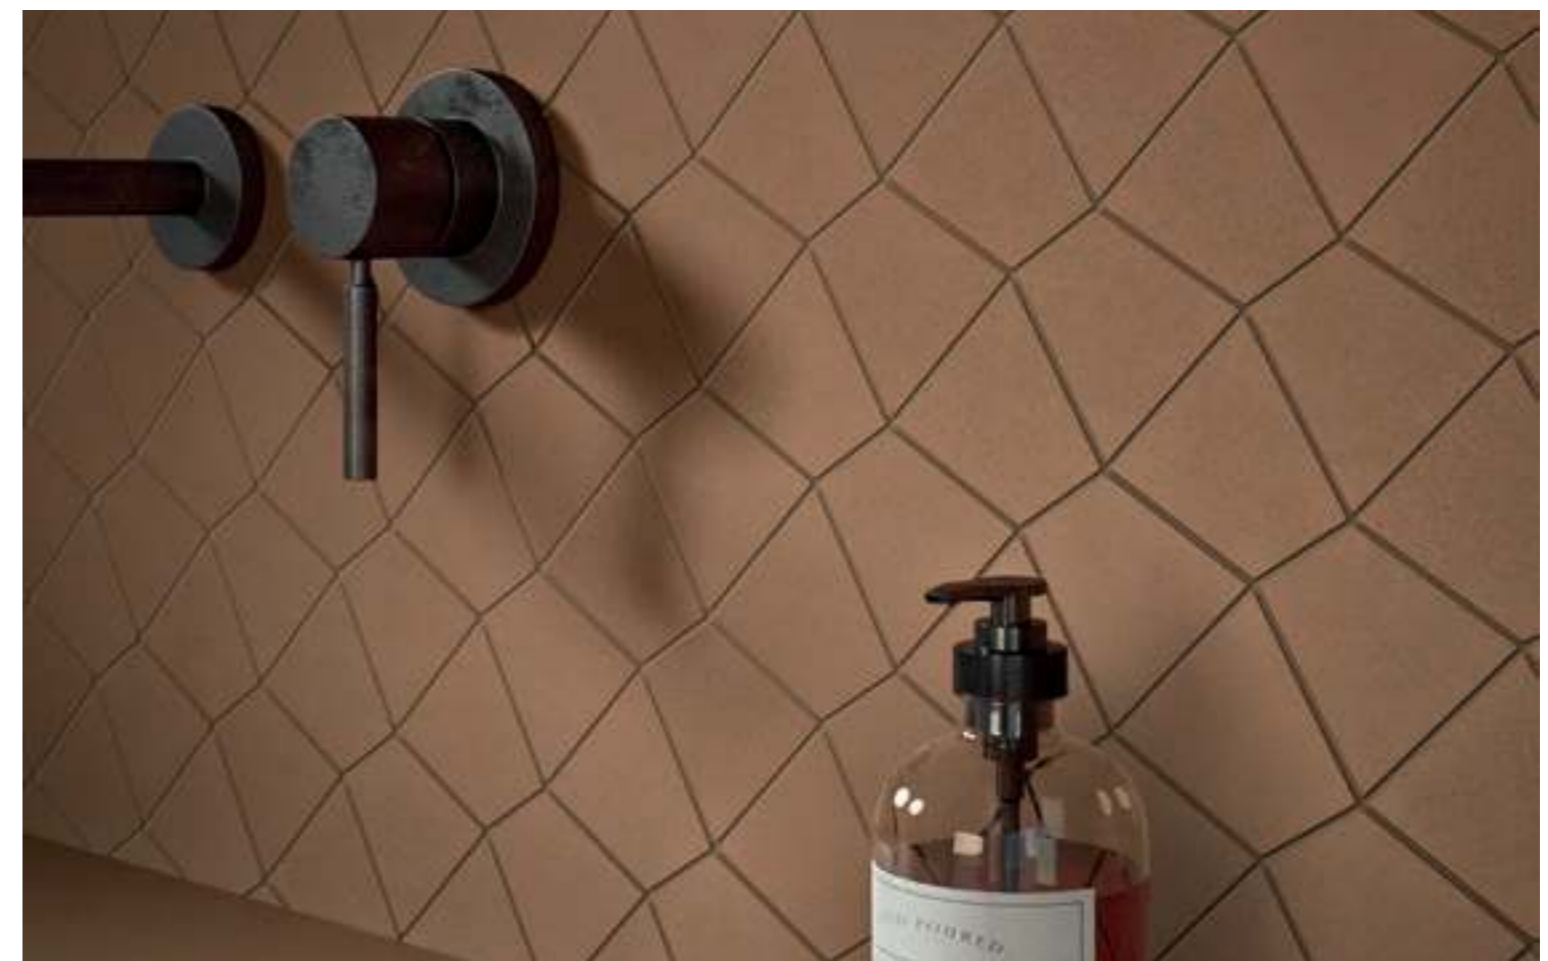

**ЛАЙФСТАЙЛ
ТЕРРА**
НАТ. И РЕТ. - 60x120 см