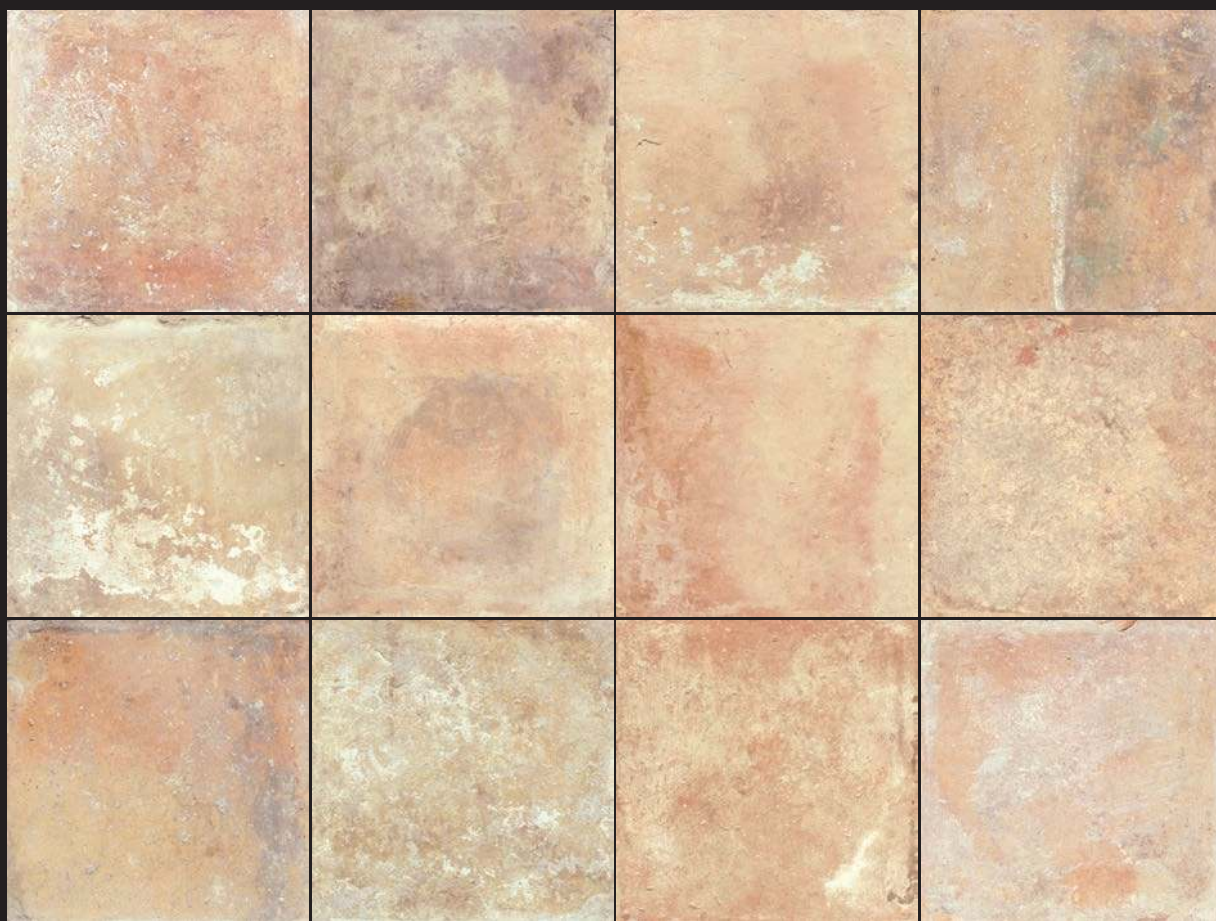

Cotto Antico

Gres Porcellanato Digitale - Grès Cérame Digital - Digital Porcelain - Digital Glasiertes Feinsteinzeug