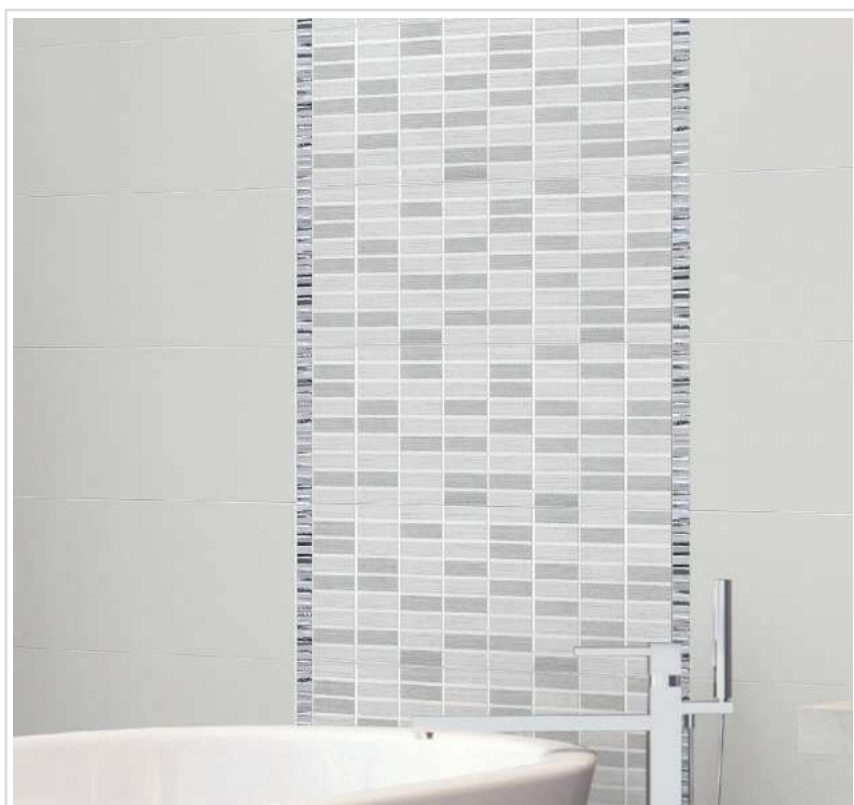

Colour Matt

20x50 - 8"x19"

Biccottura - Bicuisson - Double-firing - Zweimalbrand