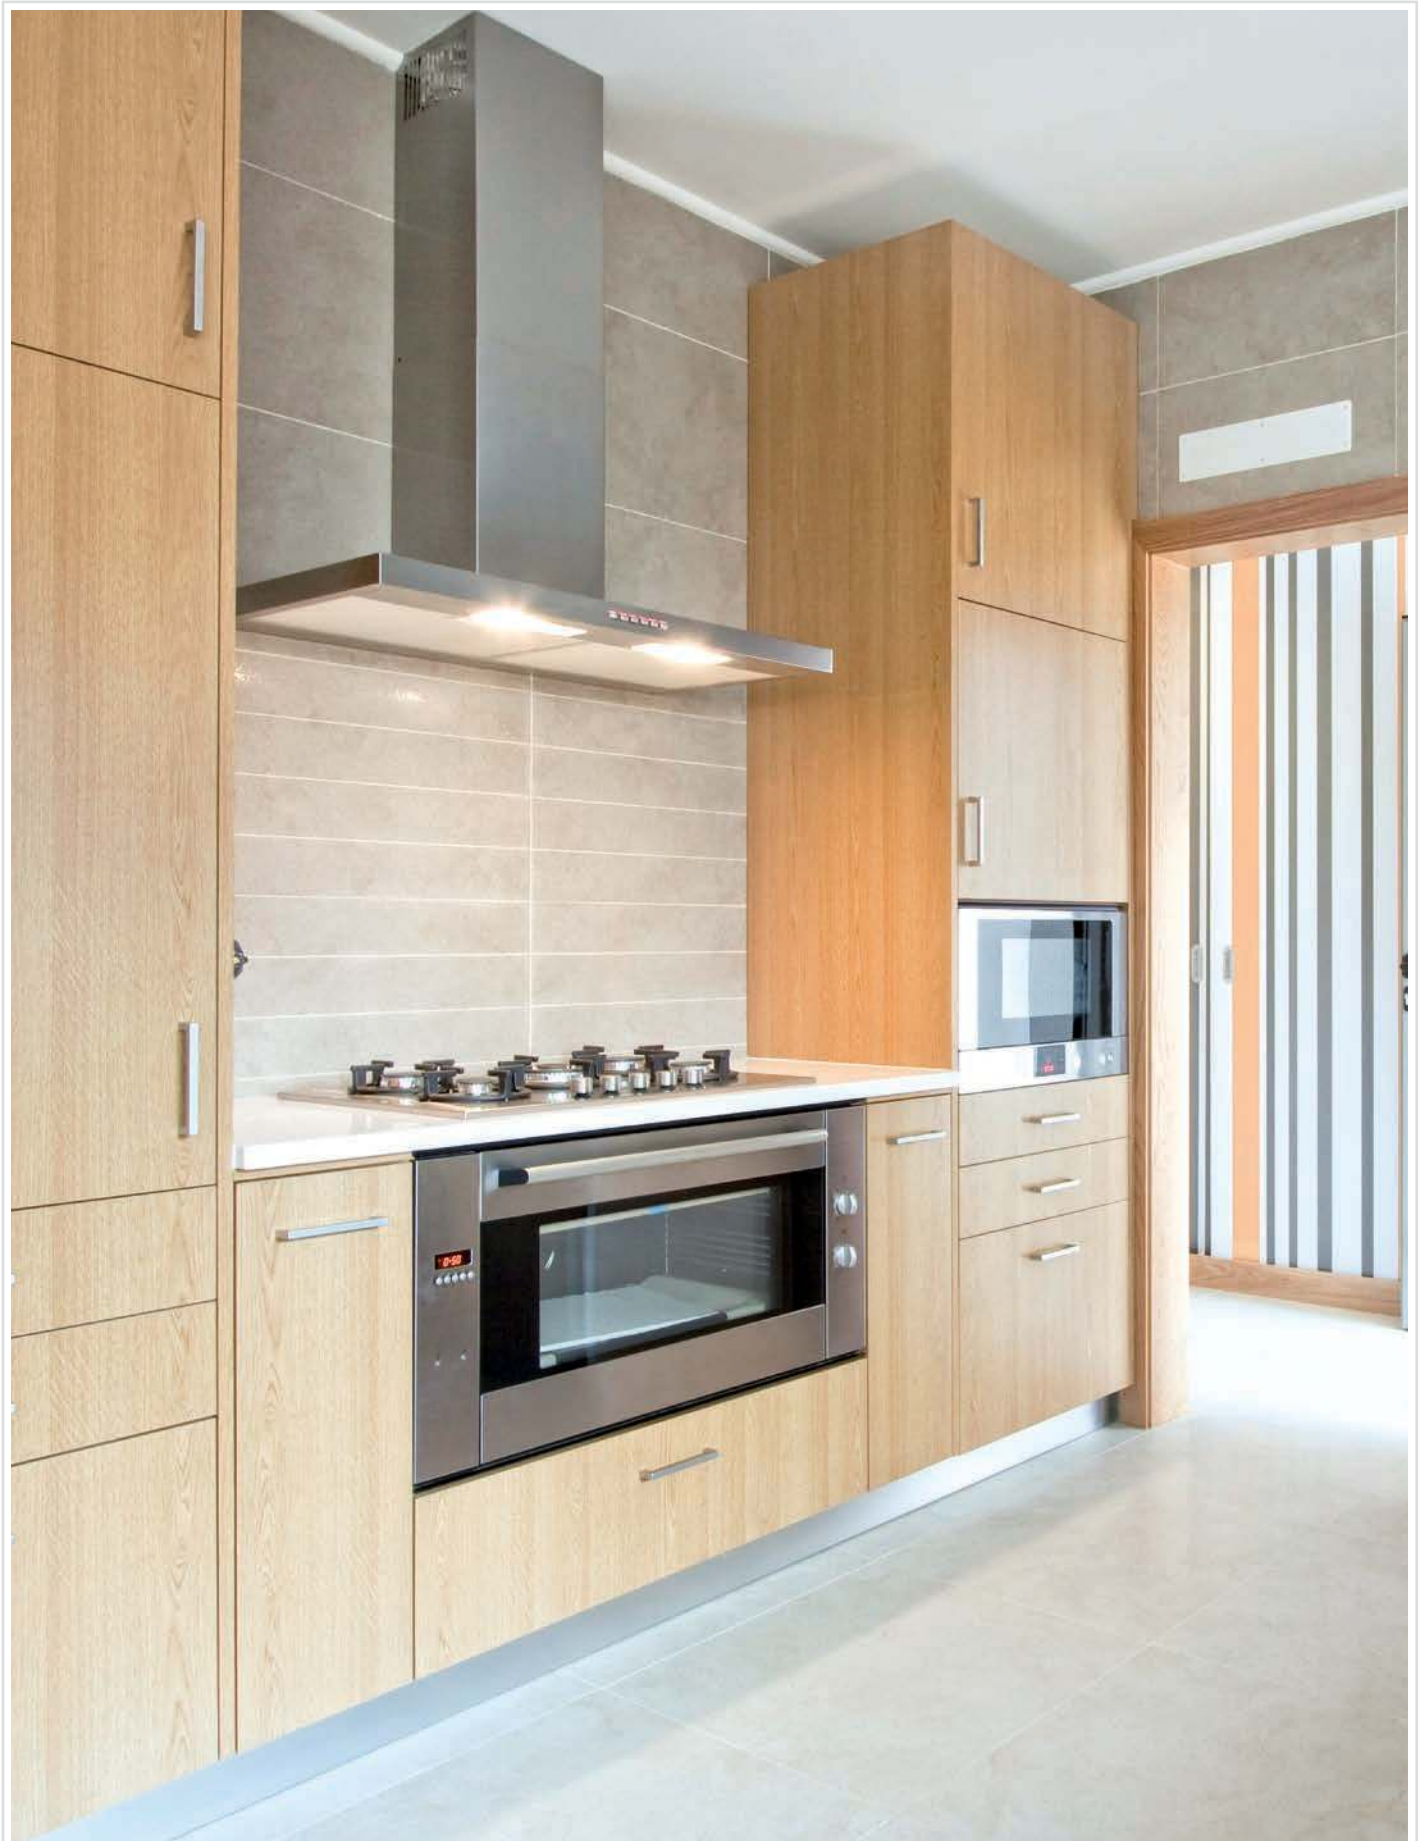

Minimal

45x45 - 18"x18" / 30x60 - 12"x24" / 60x60 - 24"x24"

Gres Porcellanato Smaltato - Grès Cérame Emailé - Glazed Porcelain - Glasiertes Feinsteinzeug