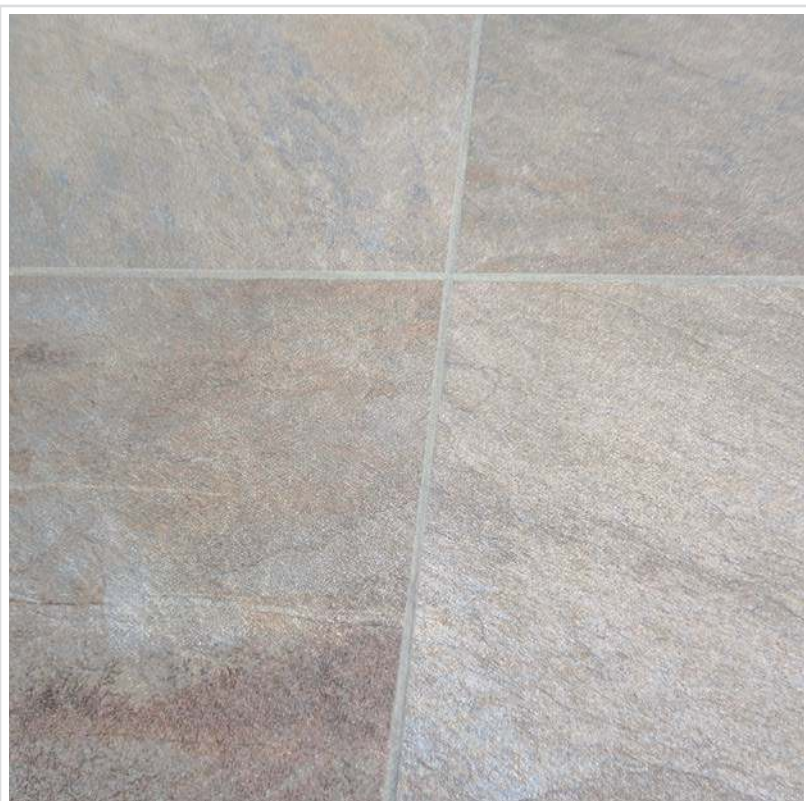

# Opera Group

Outdoor

■ Arenite	256
Firenzuola	260
Petra	262
Porfido	266
Cortina	270
Stonewall	272
Portico	274
Fiumi	275
Firenze	276
Teatro	277
Selce	278
Native	279

30x60  
Moon D05708

33,5x33,5  
Moon D03546