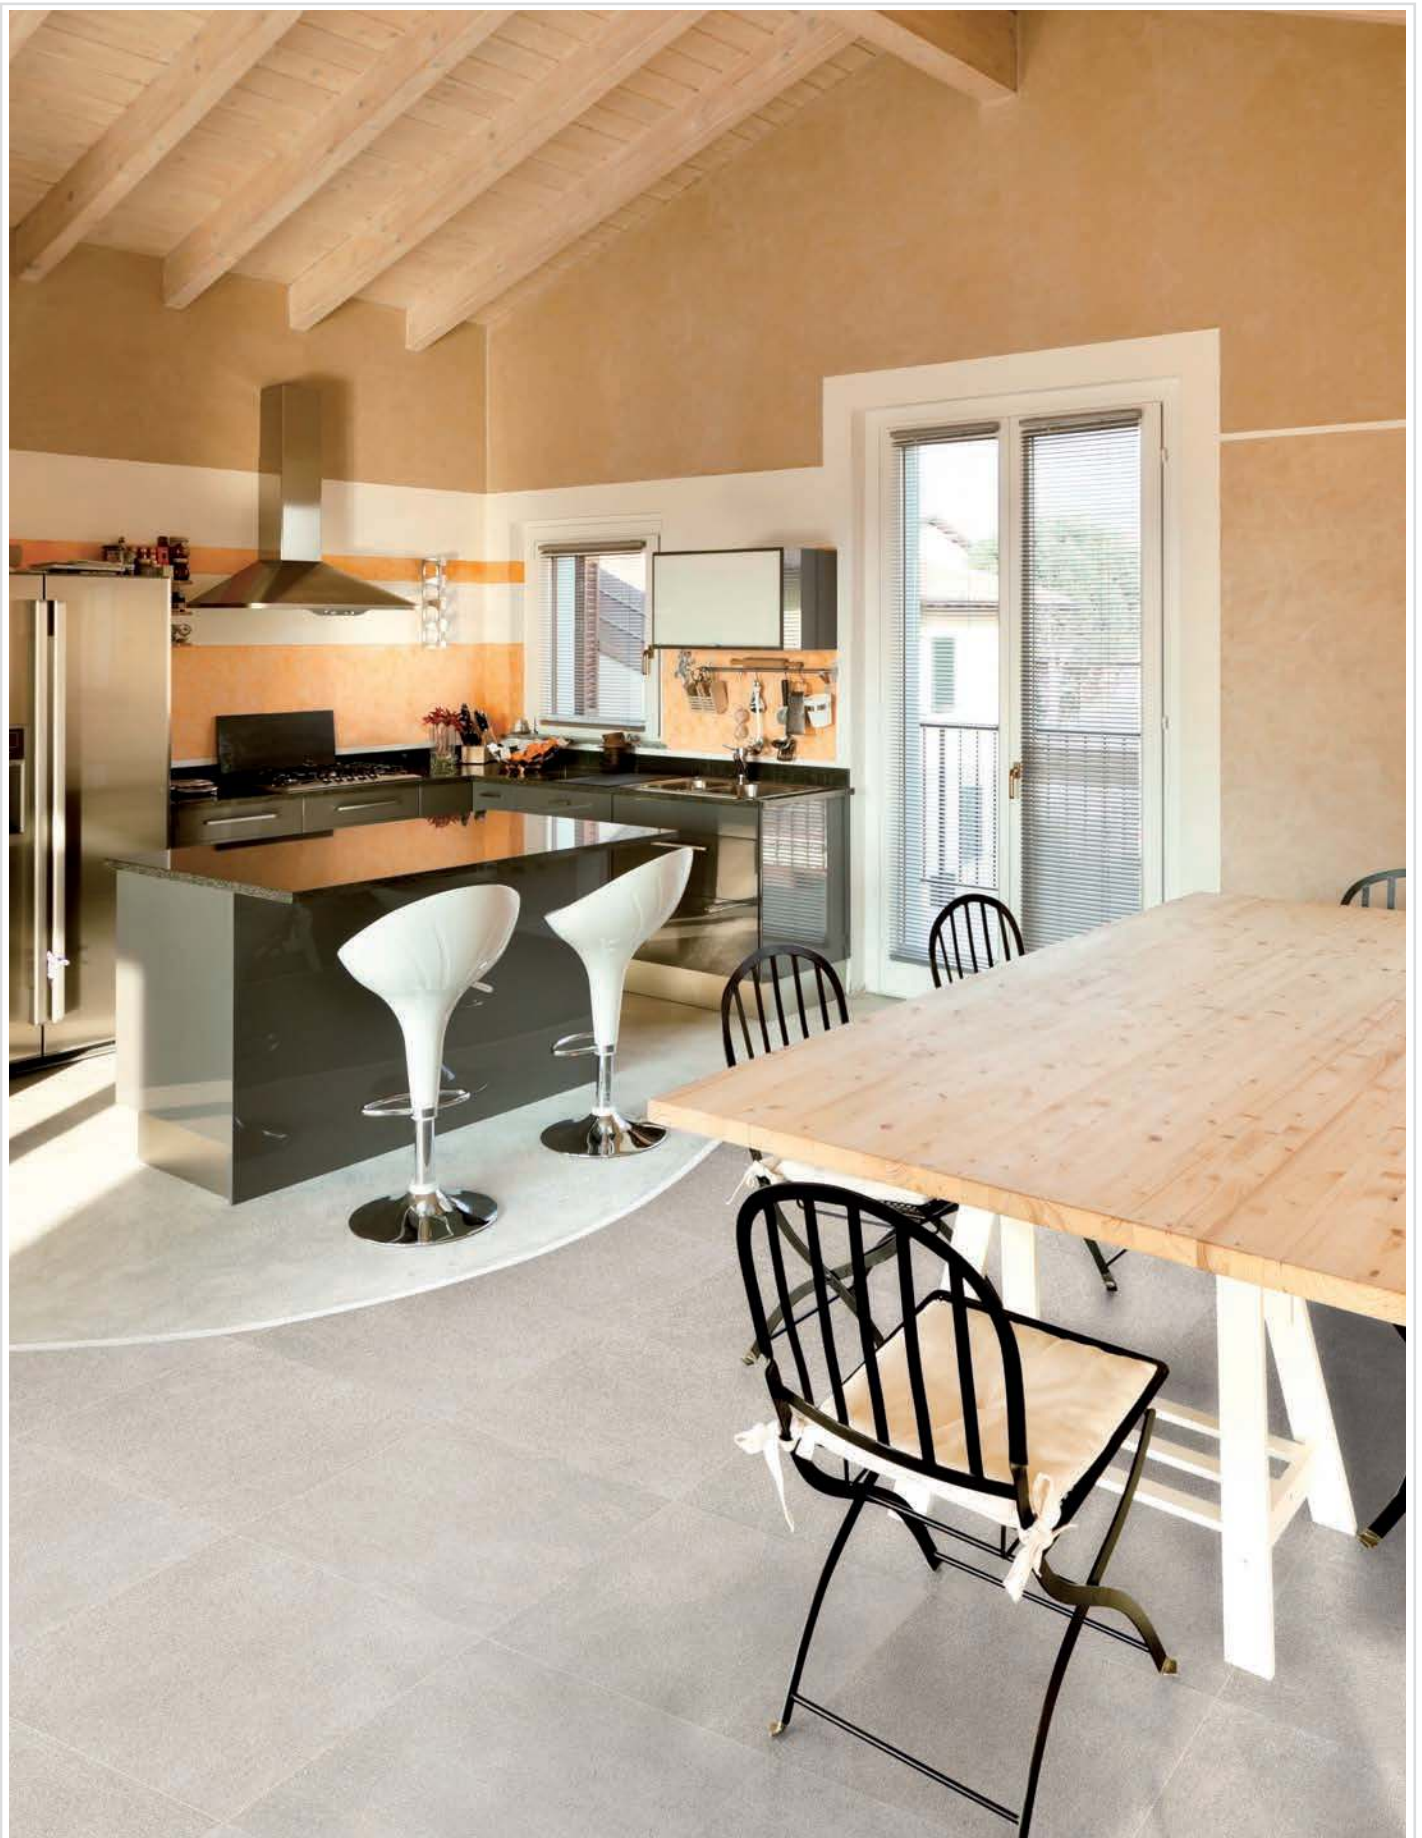

# Limestone

30x60 - 12"x24" / 60x60 - 24"x24"

Digital Porcellanato Impasto Colorato - Grès Cérame Digital Masse Colorée - Digital Colored Body Porcelain - Digital Glasiertes Durchgefärbtes Feinsteinzeug