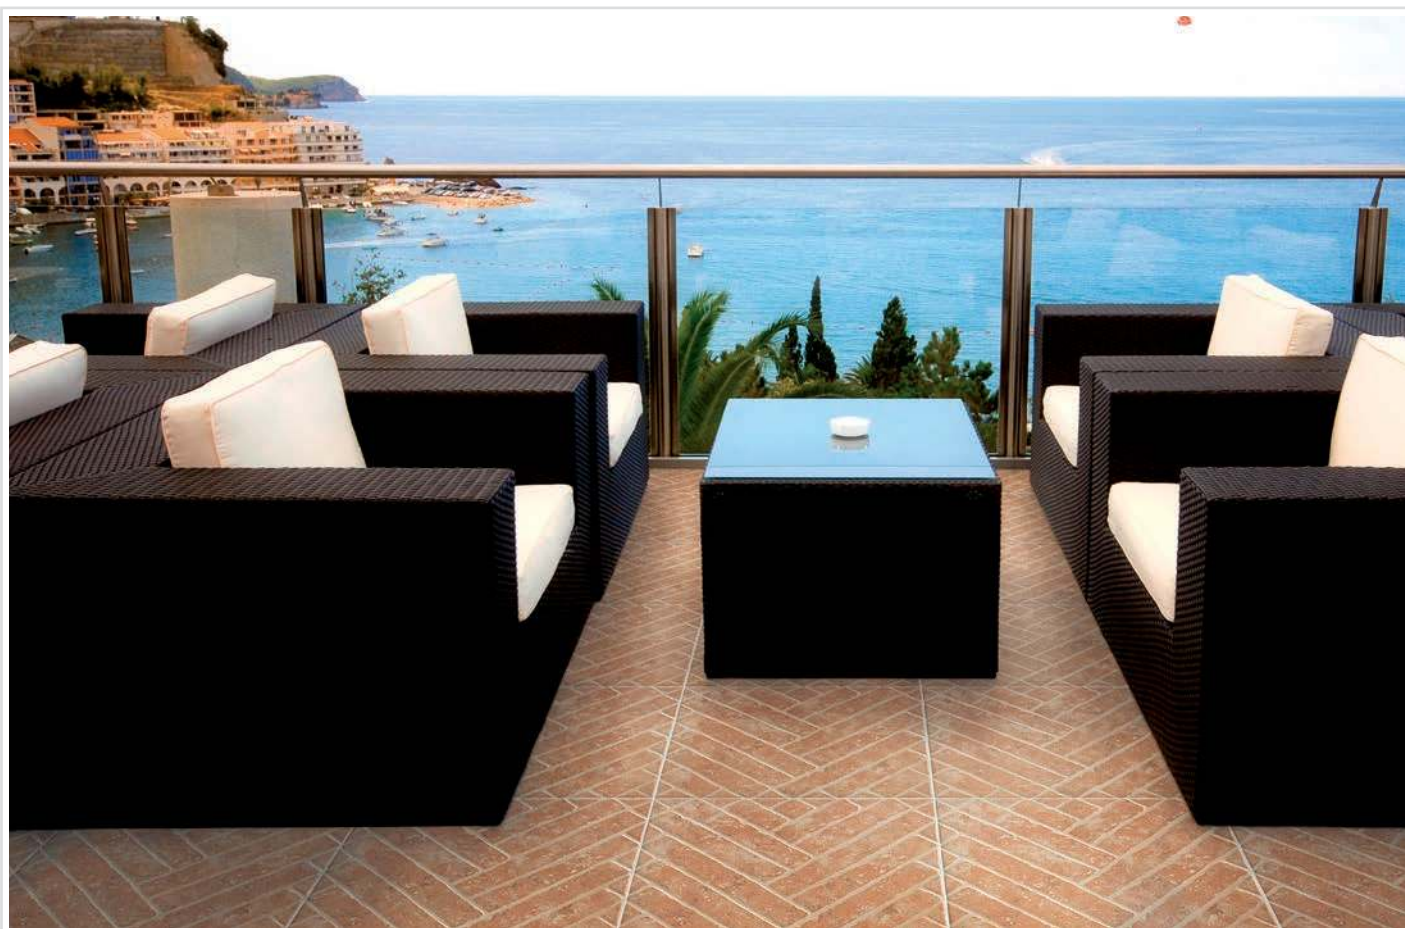

33,5x33,5
Sistino Rosato

S82634

Firenze: Gamma Colori / Pesì e Misure

Weights and sizes / Poids et dimension / Gewichte und Maße

FORMATO

Size Format Formate

Cm
33,5x33,5 - 7,5 mm

Price

■ 11

SCATOLE

Boxes	Boites	Kartons
Pz	Mq	Kg
16	1,800	27,80

PALETTE

Pallets	Palettes	Paletten
Sc	Mq	Kg
42	75,60	1170