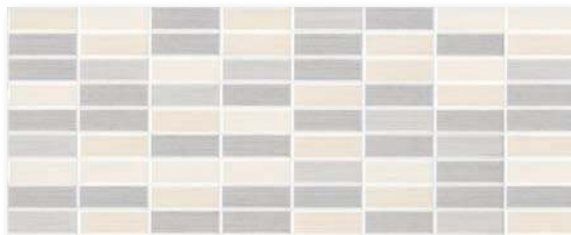

20x50 Beige

B020522

Decoro  
20x50 Beige

B021522

20x50 Taupè

B020524

Decoro  
20x50 Taupè

B021524