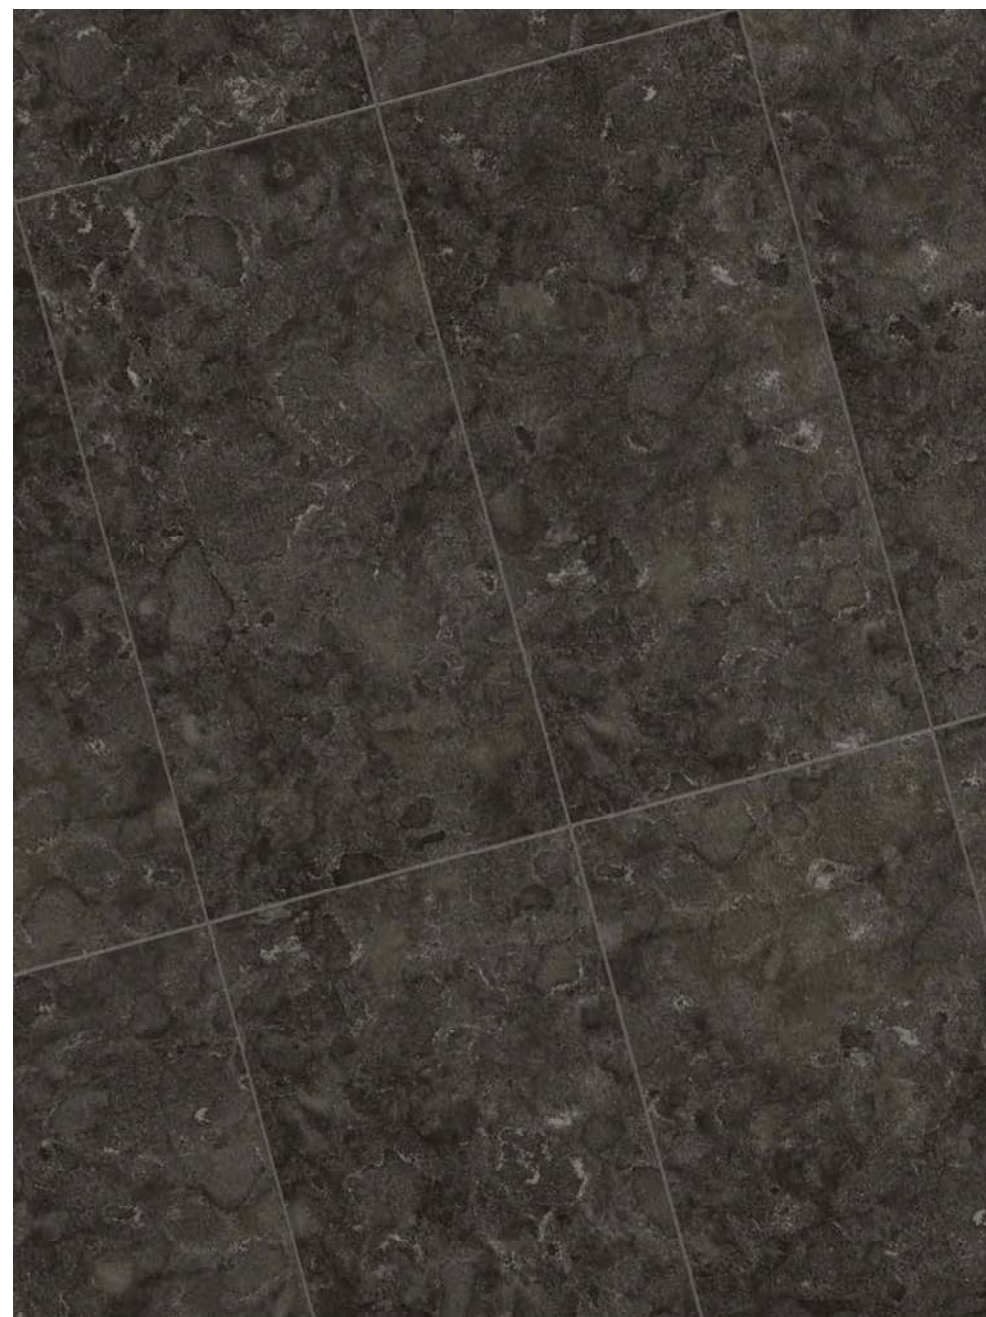

# VOYAGER

КЕРАМОГРАНИТ ОКРАШЕННЫЙ В МАССЕ /  
GRES PORCELLANATO COLORATO IN MASSA /  
FULL BODY COLOURED PORCELAIN STONEWARE /

---

**Вояджер Блэк /**  
**Voyager Black /**

V2

60x120 cm

60x60 cm

Вояджер Айвори 60x120  
Voyager Ivory 60x120