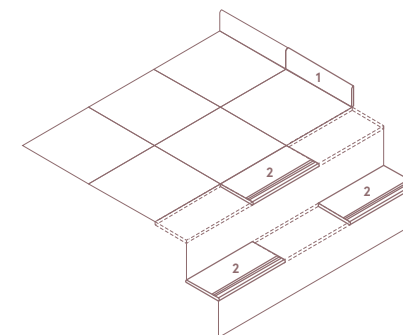

ГАММА ИЗДЕЛИЙ /
GAMMA PRODOTTI /
PRODUCT RANGE /

	Вояджер Айвори / Voyager Ivory	Вояджер Грей / Voyager Grey	Вояджер Блэк / Voyager Black
VOYAGER			
60x120 см, 9 мм	▲	▲	▲
60x60 см, 9 мм	▲	▲	▲

- ▲ **Натуральный и Реттифицированный /**
  Naturale e Rettificato /
  Matt and Rectified /

Указанные размеры – номинальные, узнать фактический размер плитки можно в Таблице калибров на стр. 127. /
I formati indicati sono nominali; per visionare le dimensioni reali vi preghiamo di consultare la Tabella calibri a pag. 127. /
Indicated sizes are nominal, for real tiles' sizes please review a Table of calibers on page 127. /