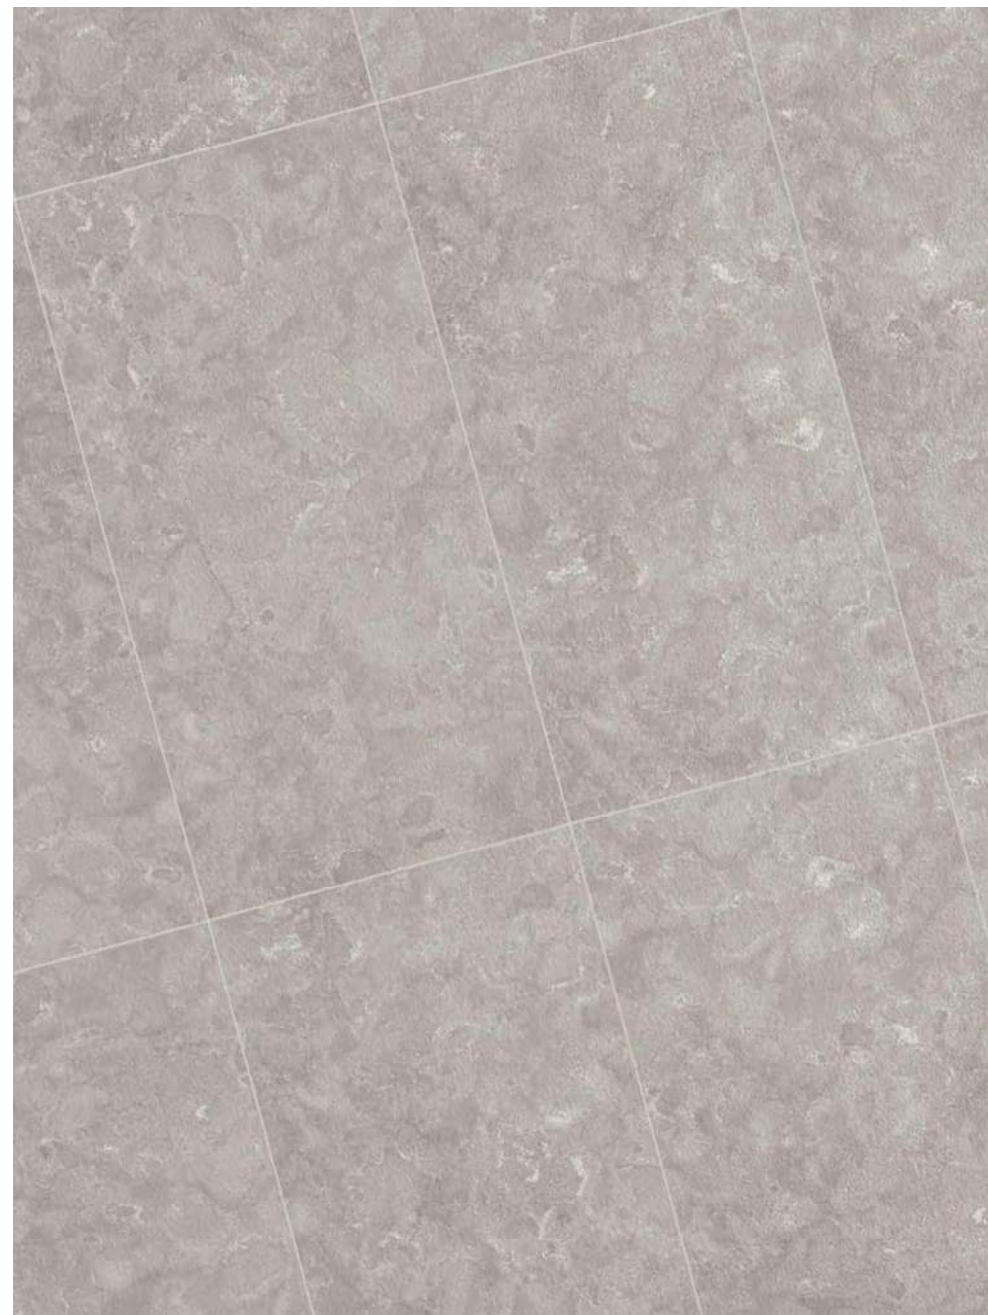

# VOYAGER

КЕРАМОГРАНИТ ОКРАШЕННЫЙ В МАССЕ /  
GRES PORCELLANATO COLORATO IN MASSA /  
FULL BODY COLOURED PORCELAIN STONEWARE /

---

**Вояджер Грей /**  
**Voyager Grey /**

V2

60x120 cm

60x60 cm