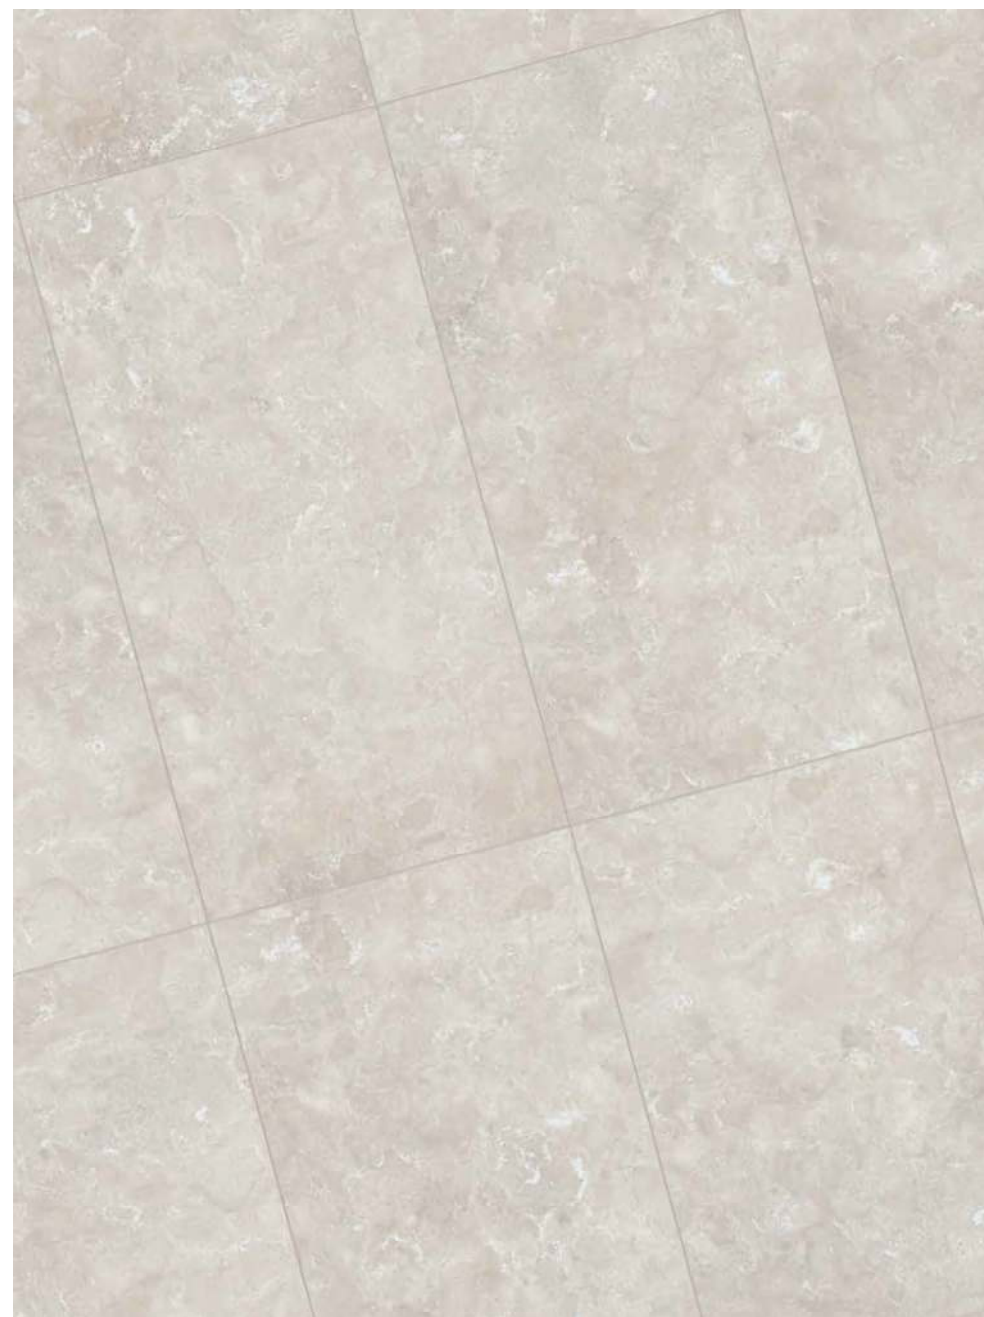

# VOYAGER

КЕРАМОГРАНИТ ОКРАШЕННЫЙ В МАССЕ /  
GRES PORCELLANATO COLORATO IN MASSA /  
FULL BODY COLOURED PORCELAIN STONEWARE /

---

**Вояджер Айвори /**  
**Voyager Ivory /**

V2

60x120 cm

60x60 cm

# VOYAGER

КЕРАМОГРАНИТ ОКРАШЕННЫЙ В МАССЕ /  
GRES PORCELLANATO COLORATO IN MASSA /  
FULL BODY COLOURED PORCELAIN STONEWARE /

---

**Вояджер Грей /**  
**Voyager Grey /**

V2

60x120 cm

60x60 cm