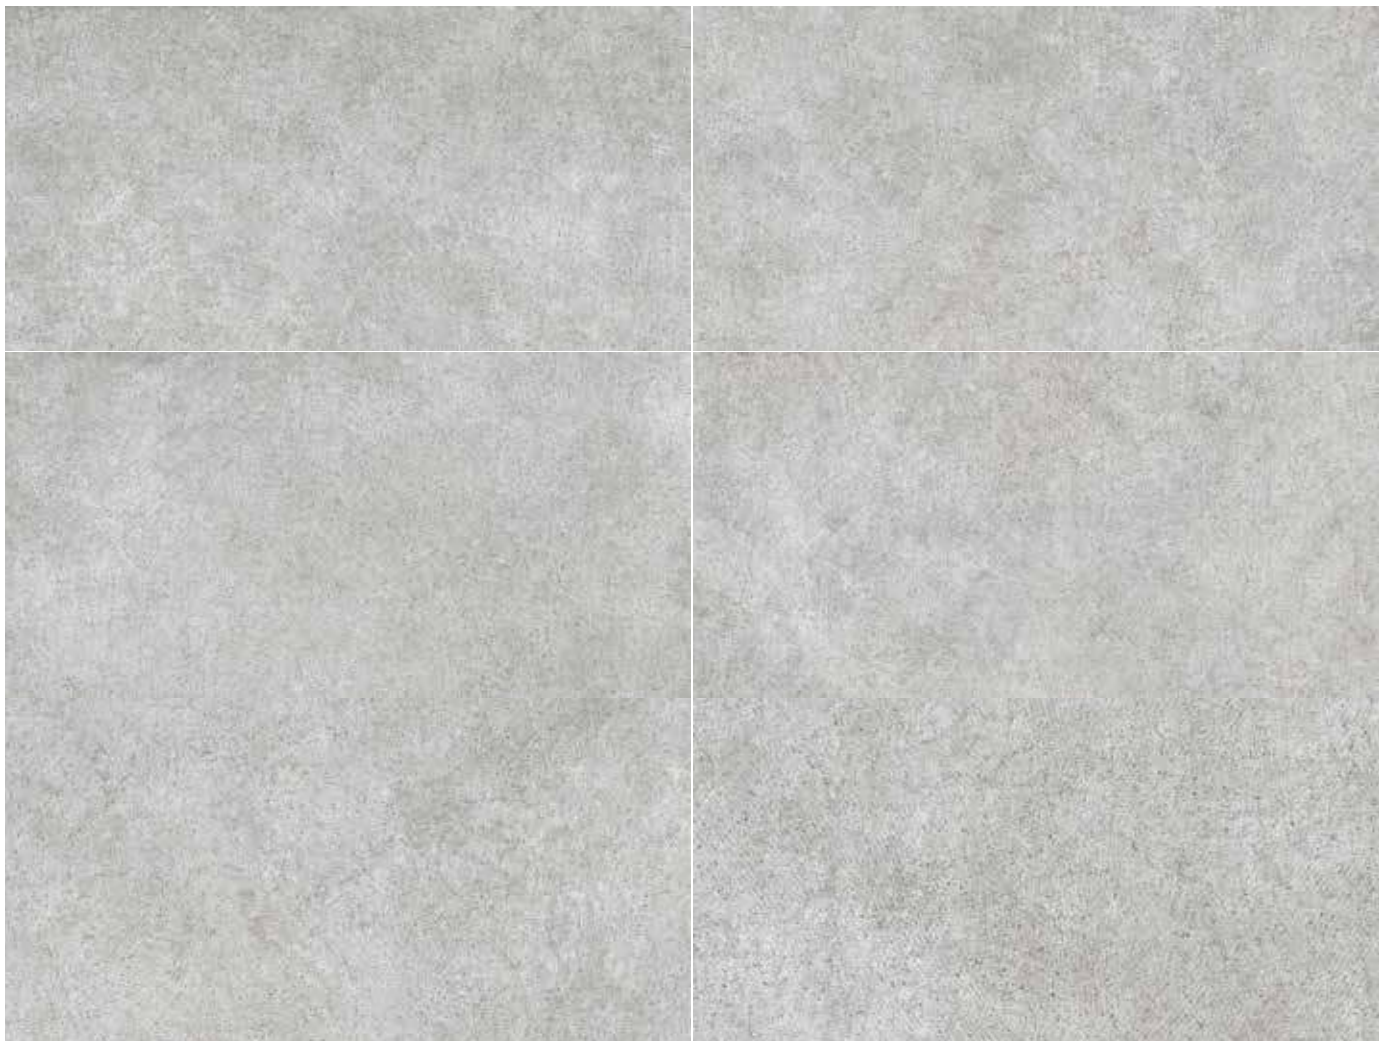

Cover Porcelain

PORCELAIN TILES PORCELÁNICO

DIN 51130

UNE-ENV12633

R9

CLASE 1

60x120 24"x48" · 75x75 29,3"x29,3" · 60x60 24"x24"

30,3x61,3 12,1"x24" · 30x60 12"x24"