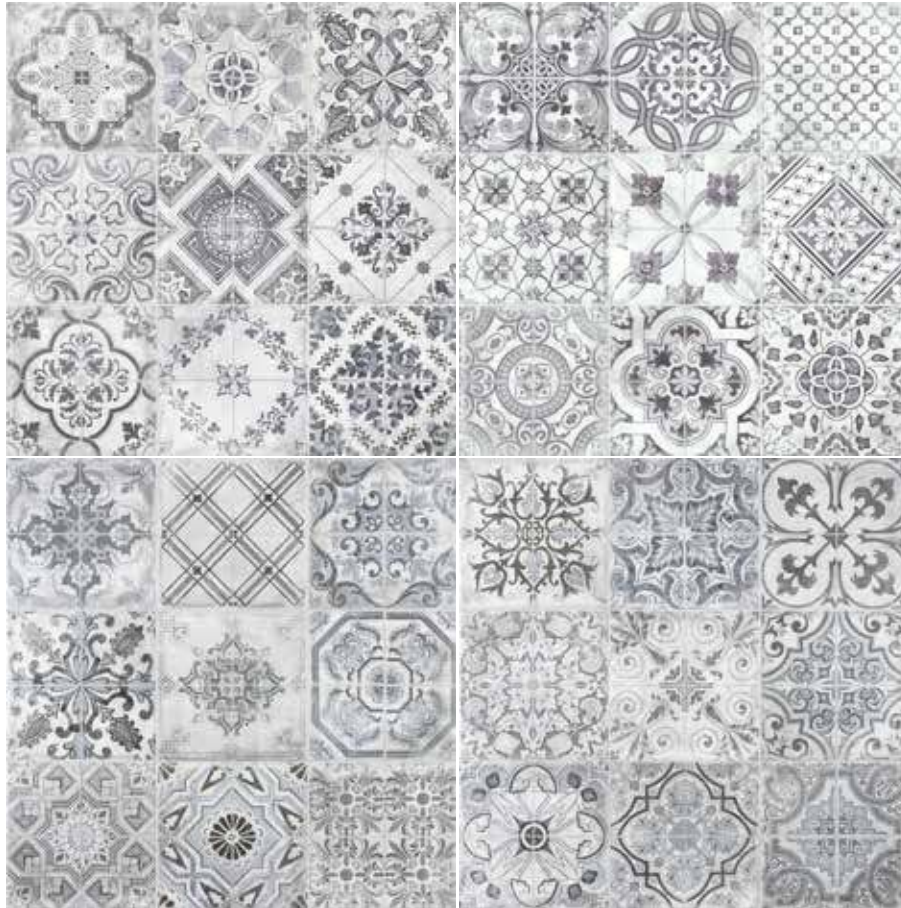

Pcs/box Pzas/Caja	Sqm/box M ² /Caja	Boxes/palet Cajas/Pallet	Sqm/palet M ² /Pallet	Kg/box Kg/Caja	Kg/Palet Kg/Pallet	
60x60	4	1,44	30	43,2	32,50	995

Manises

RED BODY TILES PASTA ROJA

60x60 24"x24"

*Manises
60x60