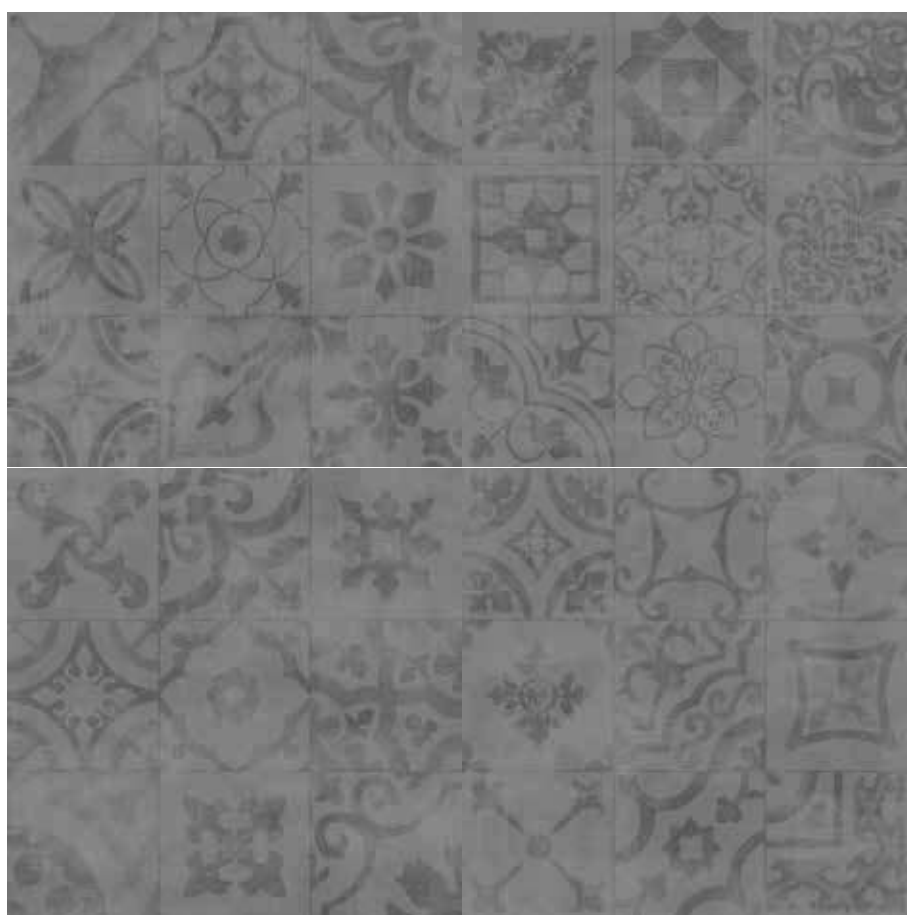

Cemento Porcelain

PORCELAIN TILES PORCELÁNICO

DIN 51130 UNE-ENV12633
R9 CLASE 1

60x60 24"x24"

*Hidracemento Gris
60x60

*All pieces are packed in the same box randomly
Estas piezas van empaquetadas de forma aleatoria en la misma caja

	Pcs/box Pzas/Caja	Sqm/box M²/Caja	Boxes/palet Cajas/Pallet	Sqm/palet M²/Pallet	Kg/box Kg/Caja	Kg/Palet Kg/Pallet
60x60	4	1,44	36	51,84	32	1.168

SKIRTING
RODAPÉ ROMO
9x60 (Cemento Gris)