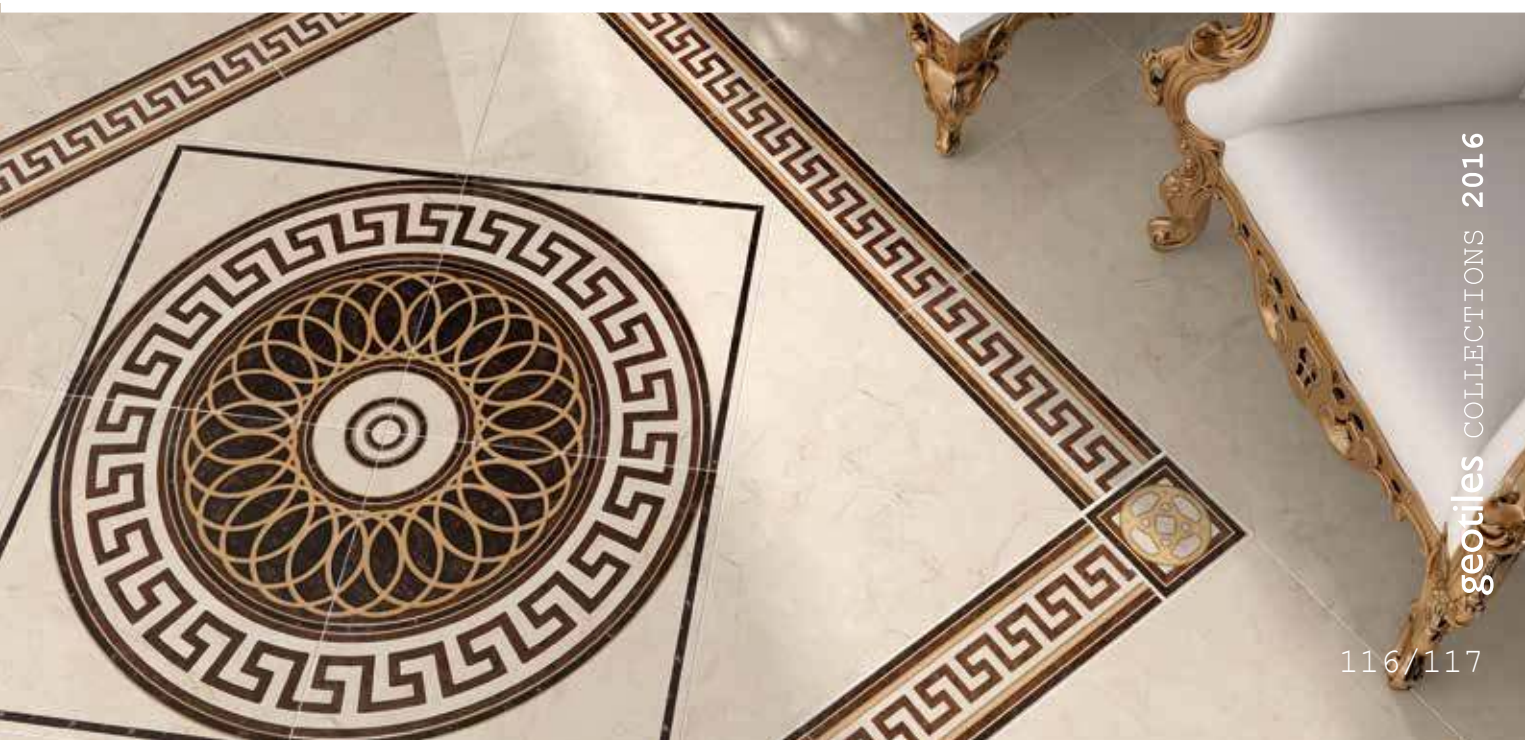

Underground

RED BODY TILES PASTA ROJA

20x60 8"x24"

Underground Blanco
20x60

Rlv Underground Blanco
20x60

Plaisir Gris M2
20x60

Underground Gris
20x60

Rlv Underground Gris
20x60

Deco Grillage Gris
20x60

Underground Marfil
20x60

Rlv Underground Marfil
20x60

Plaisir Mud M2
20x60

Underground Mud
20x60

Rlv Underground Mud
20x60

Deco Grillage Mud
20x60

Deco Paddington Purpura
20x60

Deco Paddington Gris
20x60

20x60 8"x24" * Matching Wall and Floor tiles designed by ARGON 30x30 PAG.38-39/ BETON 45x45 PAG.136-137/
Revestimiento que combina con pavimento ARGON 30x30 PAG.38-39/ BETON 45x45 PAG.136-137

	Pcs/box Ezas/Caja	Sqm/box M²/Caja	Boxes/palet Cajas/Pallet	Sqm/palet M²/Pallet	Kg/box Kg/Caja	Kg/Palet Kg/Pallet
20x60	9	1,08	80	86,4	18,25	1.480
20x60RLV	8	0,96	80	76,80	17,8	1.444