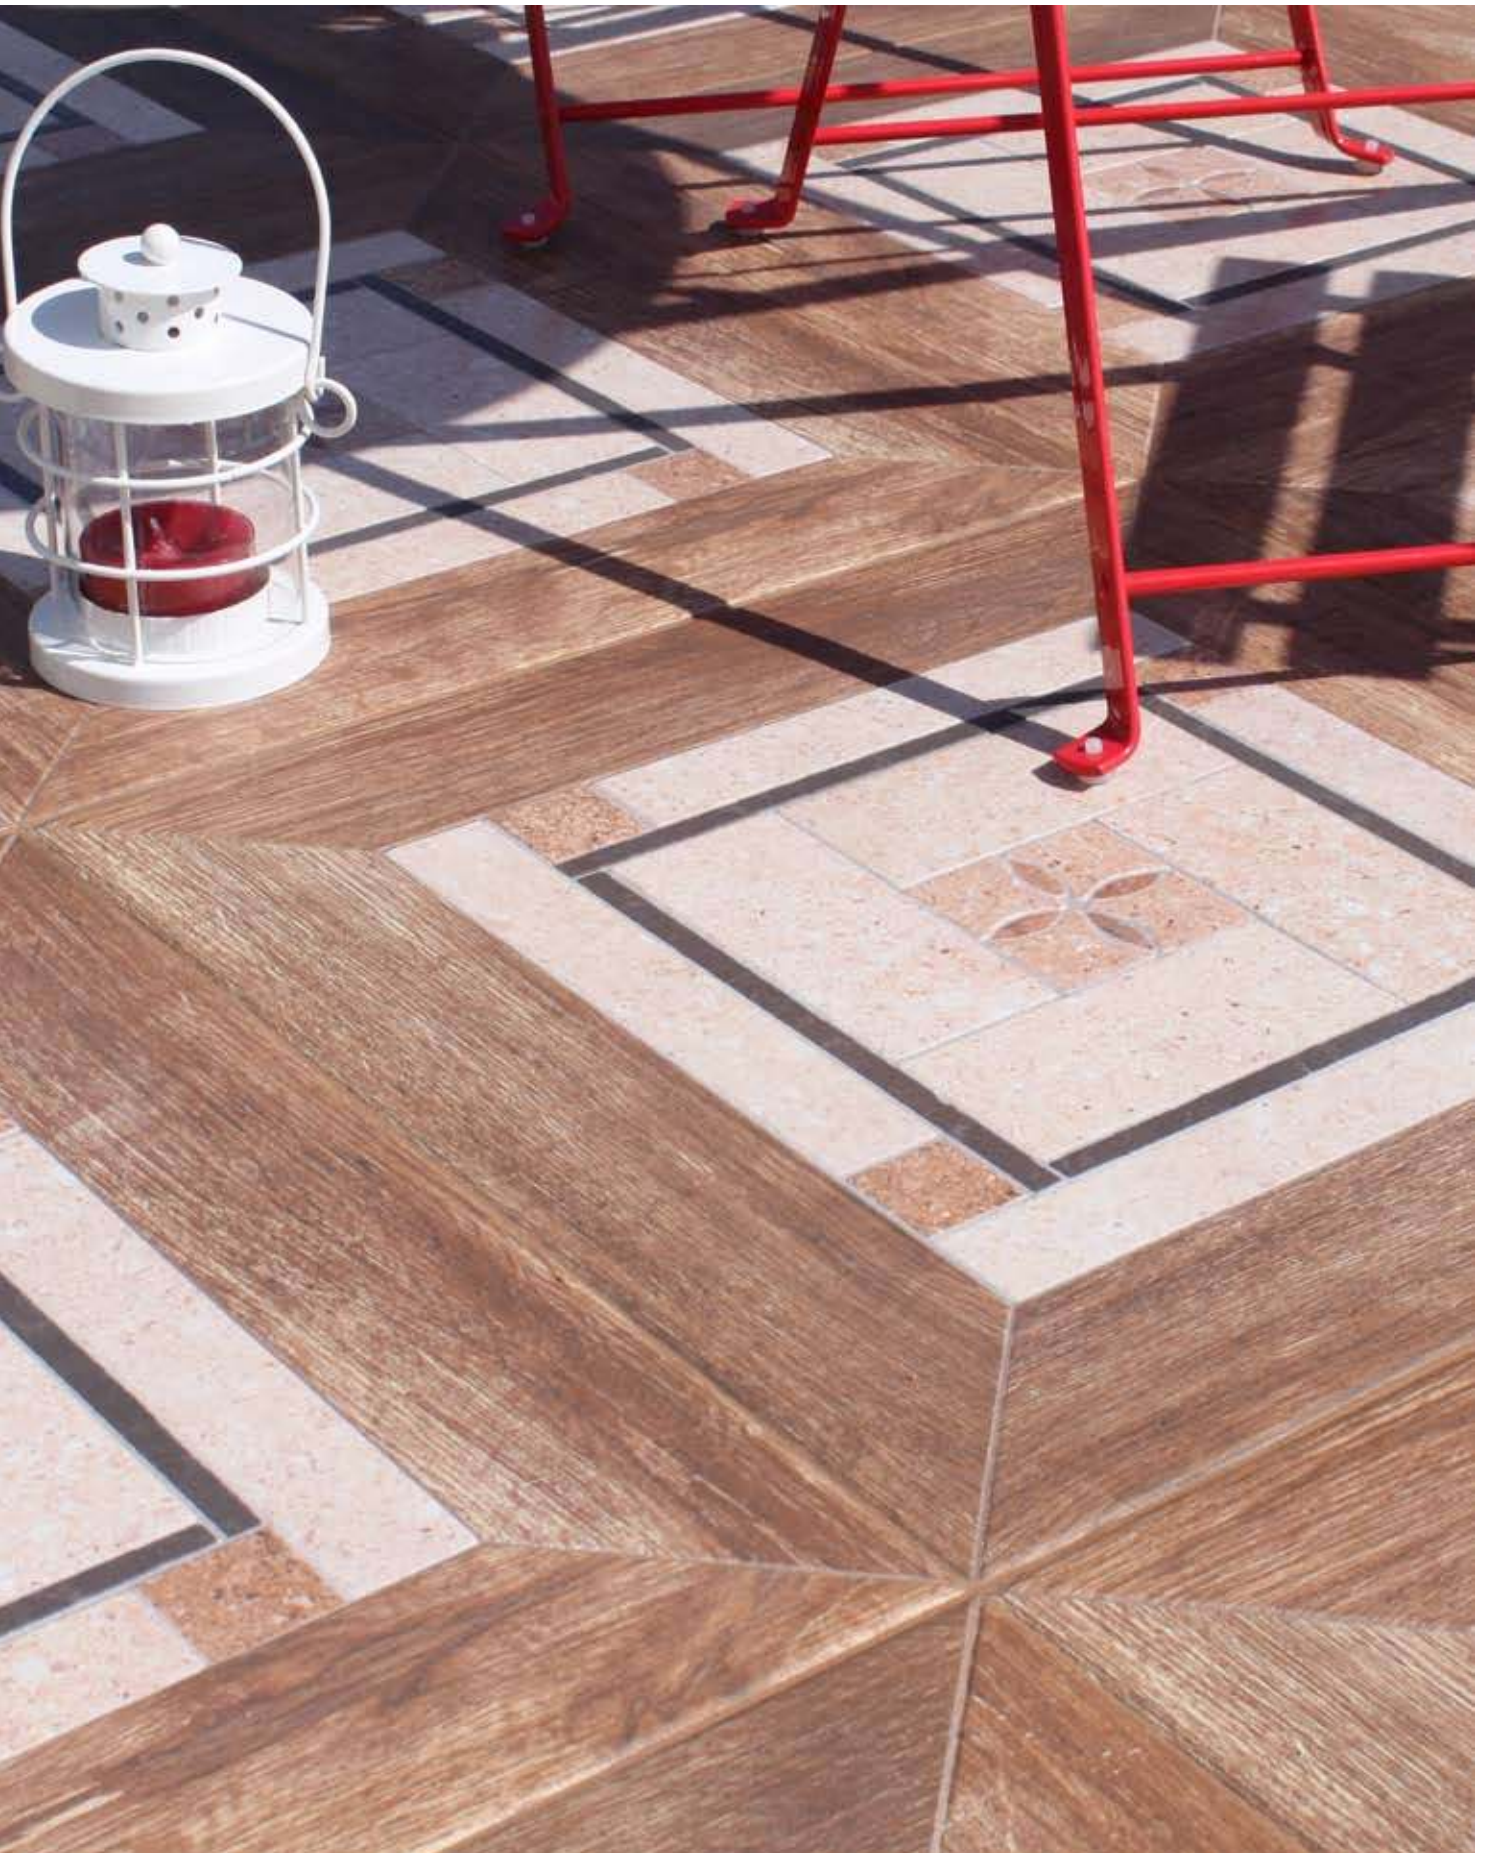

OREGÓN 33.3x33.3

45x45

PROVENCE ROJO 45x45
4545GPRB

RODAPIÉ 8x45

PROVENCE

PROVENCE ROJO 45x45

TERRA

60x60