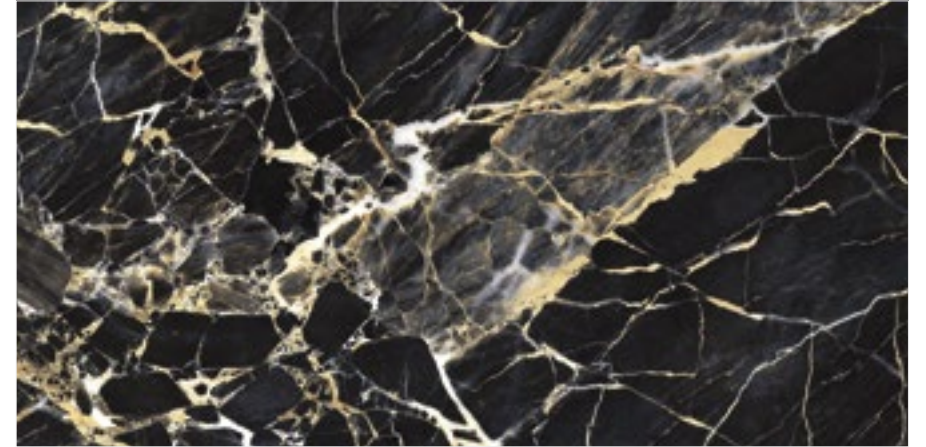

PORTORO - PORT

60x120 cm

ÜRÜN CİNSİ PRODUCT TYPE	EBAT (cm.) SIZE (inch)	KALINLIK (cm.) THICKNESS	ADET / KUTU PCS. / BOX	M² / KUTU SQM. / BOX	KG. / KUTU KG. / BOX ±1	KUTU / PALET BOX / PAL	M² / PALET SQM. / PAL	ADET / PALET PCS. / PAL	KG.(Brüt) / PALET KG.(Gross) / PAL ±30
SIRLI PORSELEN GLAZED PORCELAIN	60x120 / 24"x48"	0,95	2	1,44	31	30	43,20	60	975