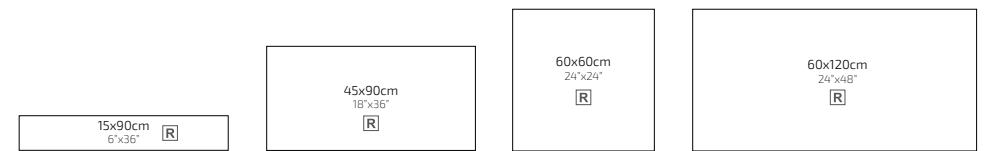

ÜRÜN CİNSİ PRODUCT TYPE	EBAT (cm.) SIZE (inch)	KALINLIK (cm.) THICKNESS	ADET / KUTU PCS. / BOX	M² / KUTU SQM. / BOX	KG. / KUTU KG. / BOX ±1	KUTU / PALET BOX / PAL	M² / PALET SQM. / PAL	ADET / PALET PCS. / PAL	KG.(Brüt) / PALET KG.(Gross) / PAL ±30
SIRLI PORSELEN GLAZED PORCELAIN	30x60 / 12"x24"	0,95	9	1,62	31	32	51,84	288	1065