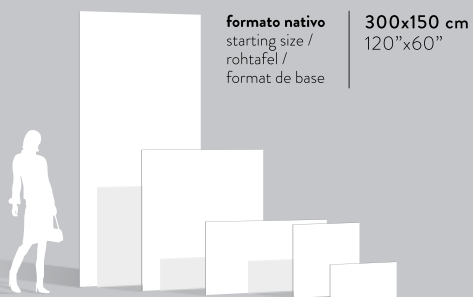

**formato nativo**  
starting size /  
rohtafel /  
format de base

**300x150 cm**  
120"x60"

**FORMATI**  
SIZES /  
FORMATE /  
FORMATS

**300x150 cm / 120"x60"**

**150x150 cm / 60"x60"**

**150x75 cm / 60"x30"**

**75x75 cm / 30"x30"**

**75x37,5 cm / 30"x15"**

**SPESSORE**  
THICKNESS / DICKE / ÉPAISSEUR

▼  
**6mm**  
▲

**SUPERFICI**  
FINISHES / OBERFLÄCHEN-  
AUSFÜHRUNG / SURFACES

**LUCIDATO SHINY LS**

131

**FACCE DISPONIBILI**  
AVAILABLE FACES / VERFÜGBARE DESIGNS / FACES DISPONIBLES

# O N I C E P E R S I A

**formato nativo**  
starting size /  
rohtafel /  
format de base

**300x150 cm**  
120"x60"

**FORMATI**  
SIZES /  
FORMATE /  
FORMATS

**300x150 cm / 120"x60"**

**150x150 cm / 60"x60"**