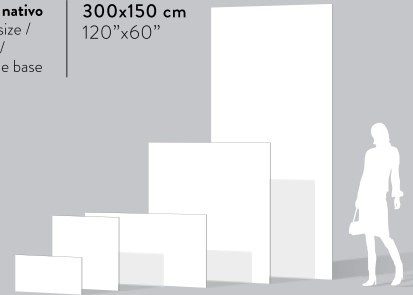

**300x150 cm / 120"x60"**  
**150x150 cm / 60"x60"**  
**150x75 cm / 60"x30"**  
**75x75 cm / 30"x30"**  
**75x37,5 cm / 30"x15"**

**SPESSORE**  
THICKNESS / DICKE /  
ÉPAISSEUR

**6mm**

136

**LUCIDATO SHINY** LS

Floor Wall & Top: Green Onyx Vein Cut Lucidato Shiny, 300 x 150 cm

U L T R A O N I C I  
G R E E N O N Y X  
V E I N C U T

**formato nativo**  
starting size /  
rohrtafel /  
format de base

**300x150 cm**  
120"x60"

**FORMATI**

SIZES /  
FORMATE /  
FORMATS

**300x150 cm** / 120"x60"

**150x150 cm** / 60"x60"

**150x75 cm** / 60"x30"

**75x75 cm** / 30"x30"

**75x37,5 cm** / 30"x15"

**SPESSORE**

## FORMATI

SIZES /  
FORMATE /  
FORMATS

**300x150 cm / 120"x60"**

**150x150 cm / 60"x60"**

**150x75 cm / 60"x30"**

**75x75 cm / 30"x30"**

**75x37,5 cm / 30"x15"**