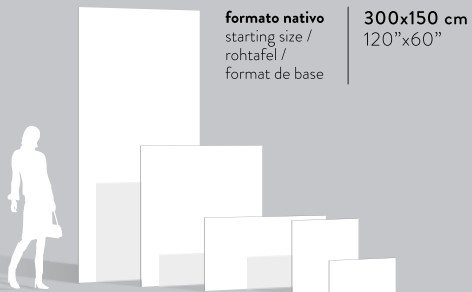

U L T R A O N I C I
O N I C E I V O R Y