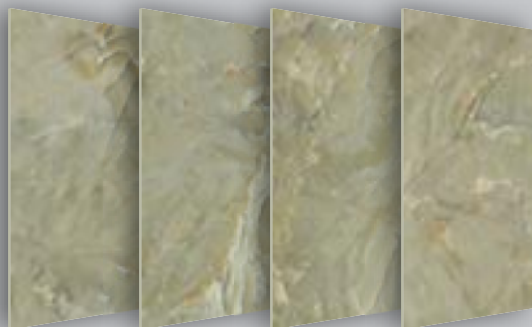

FACCE DISPONIBILI
AVAILABLE FACES / VERFÜGBARE DESIGNS / FACES DISPONIBLES