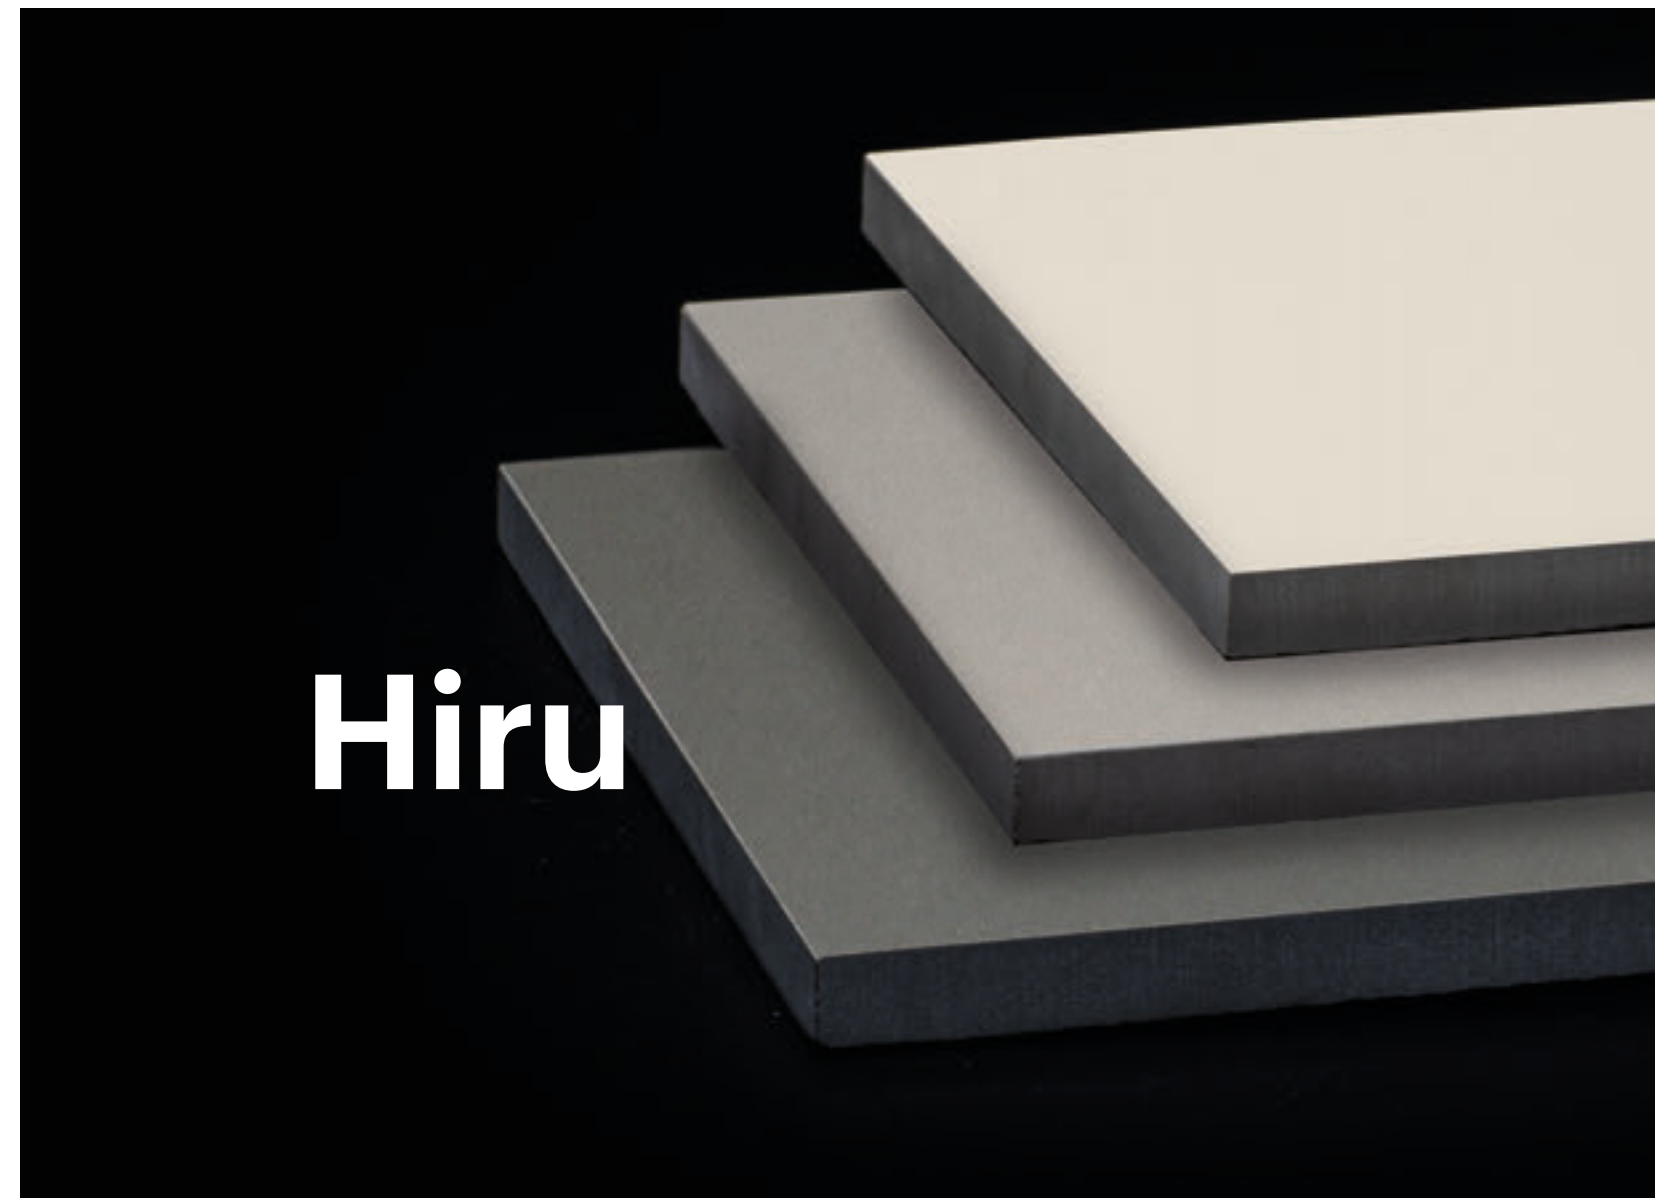

Ordesa
Graphite
NCS 5502-R

Ordesa
16,3x51,7cm
6,5"x21"

Disponibles en todos los colores.

Ordesa White detail
16,3x51,7cm
6,5"x21"

TAU

Hiru

Hiru

GREDOS ORDESA,
DUERO.