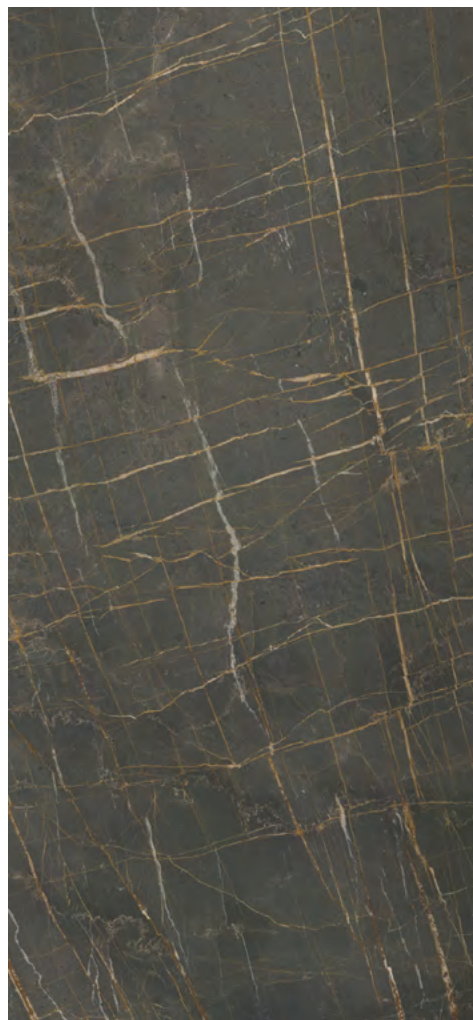

к содержанию

ATLAS Gray

КЕРАМОГРАНИТ

Поверхность: матовая, полированная

Стиль: современный

ATLAS GRAY NAT.
120×260
(4 дизайна)

ATLAS GRAY PUL.
120×260
(4 дизайна)

Размер	Толщина	Коробка			Палета		
		шт.	м ²	кг	коробок	м ²	кг
120×260	6	1	3,12	47,70	20	62,40	1050