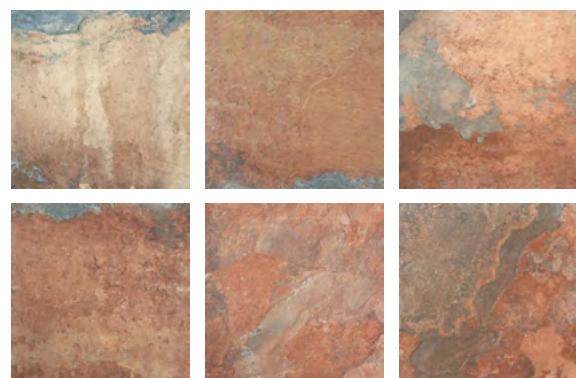

VERMONT

КЕРАМОГРАНИТ

Поверхность: матовая, противоскользящая (антислип R11)

Стиль: рустика, средиземноморский

VERMONT MT RECT. INOUT 60×60 RT (7 дизайнов)

Размер	Толщина	Коробка			Палета		
		шт.	м ²	кг	коробок	м ²	кг
60×60	9	4	1,41	28,47	36	50,98	1045