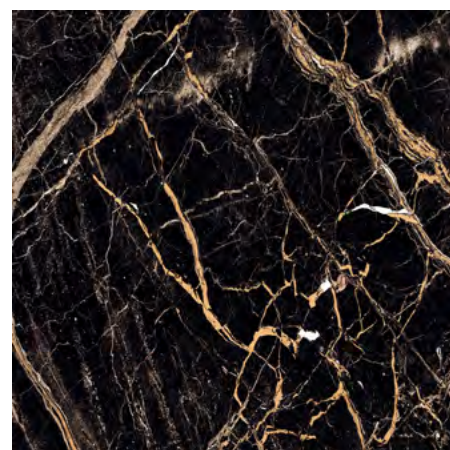

MARQUINA GOLD HIGH GLOSSY 60x60
(6 дизайнов)

Размер см	Толщина мм	Коробка			Палета		
		шт.	м²	кг	коробок	м²	кг
60x60	9	4	1,44	28	40	57,60	1072
60x120	9	2	1,44	30	30	43,20	840

к содержанию