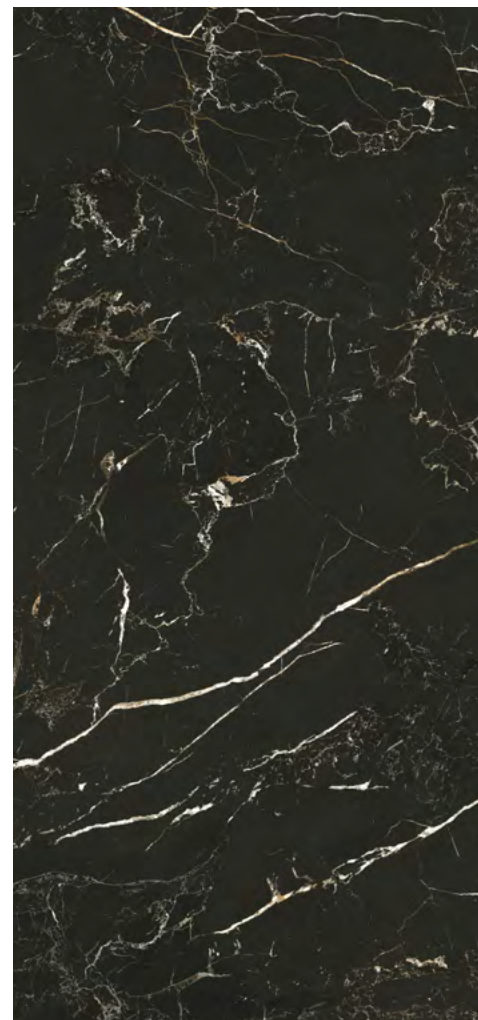

к содержанию

PORTLOREN Black

КЕРАМОГРАНИТ

Поверхность: матовая, полированная

Стиль: современный

PORTLOREN BLACK NAT.
120×260
(6 дизайнов)

PORTLOREN BLACK PUL.
120×260
(6 дизайнов)

Размер	Толщина	Коробка			Палета		
		шт.	м ²	кг	коробок	м ²	кг
120×260	6	1	3,12	47,70	20	62,40	1050