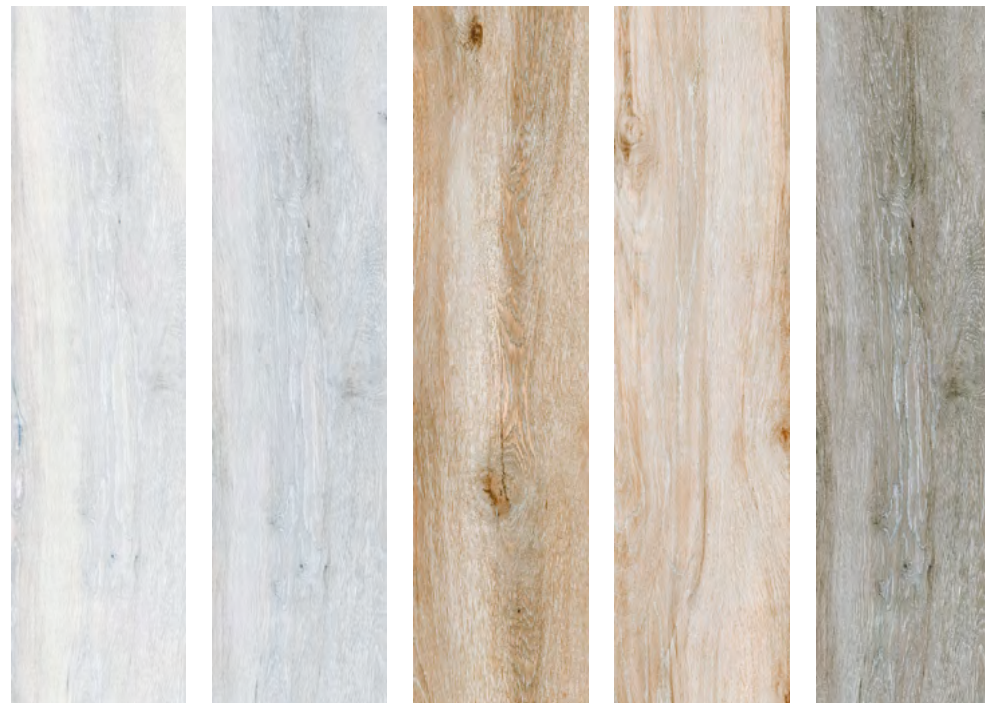

к содержанию

FOREVER

КЕРАМОГРАНИТ

Поверхность: матовая

Стиль: кантри

FOREVER ARCE
15×60
(15 дизайнов)

FOREVER TILO
15×60
(15 дизайнов)

FOREVER ROBLE
15×60
(15 дизайнов)