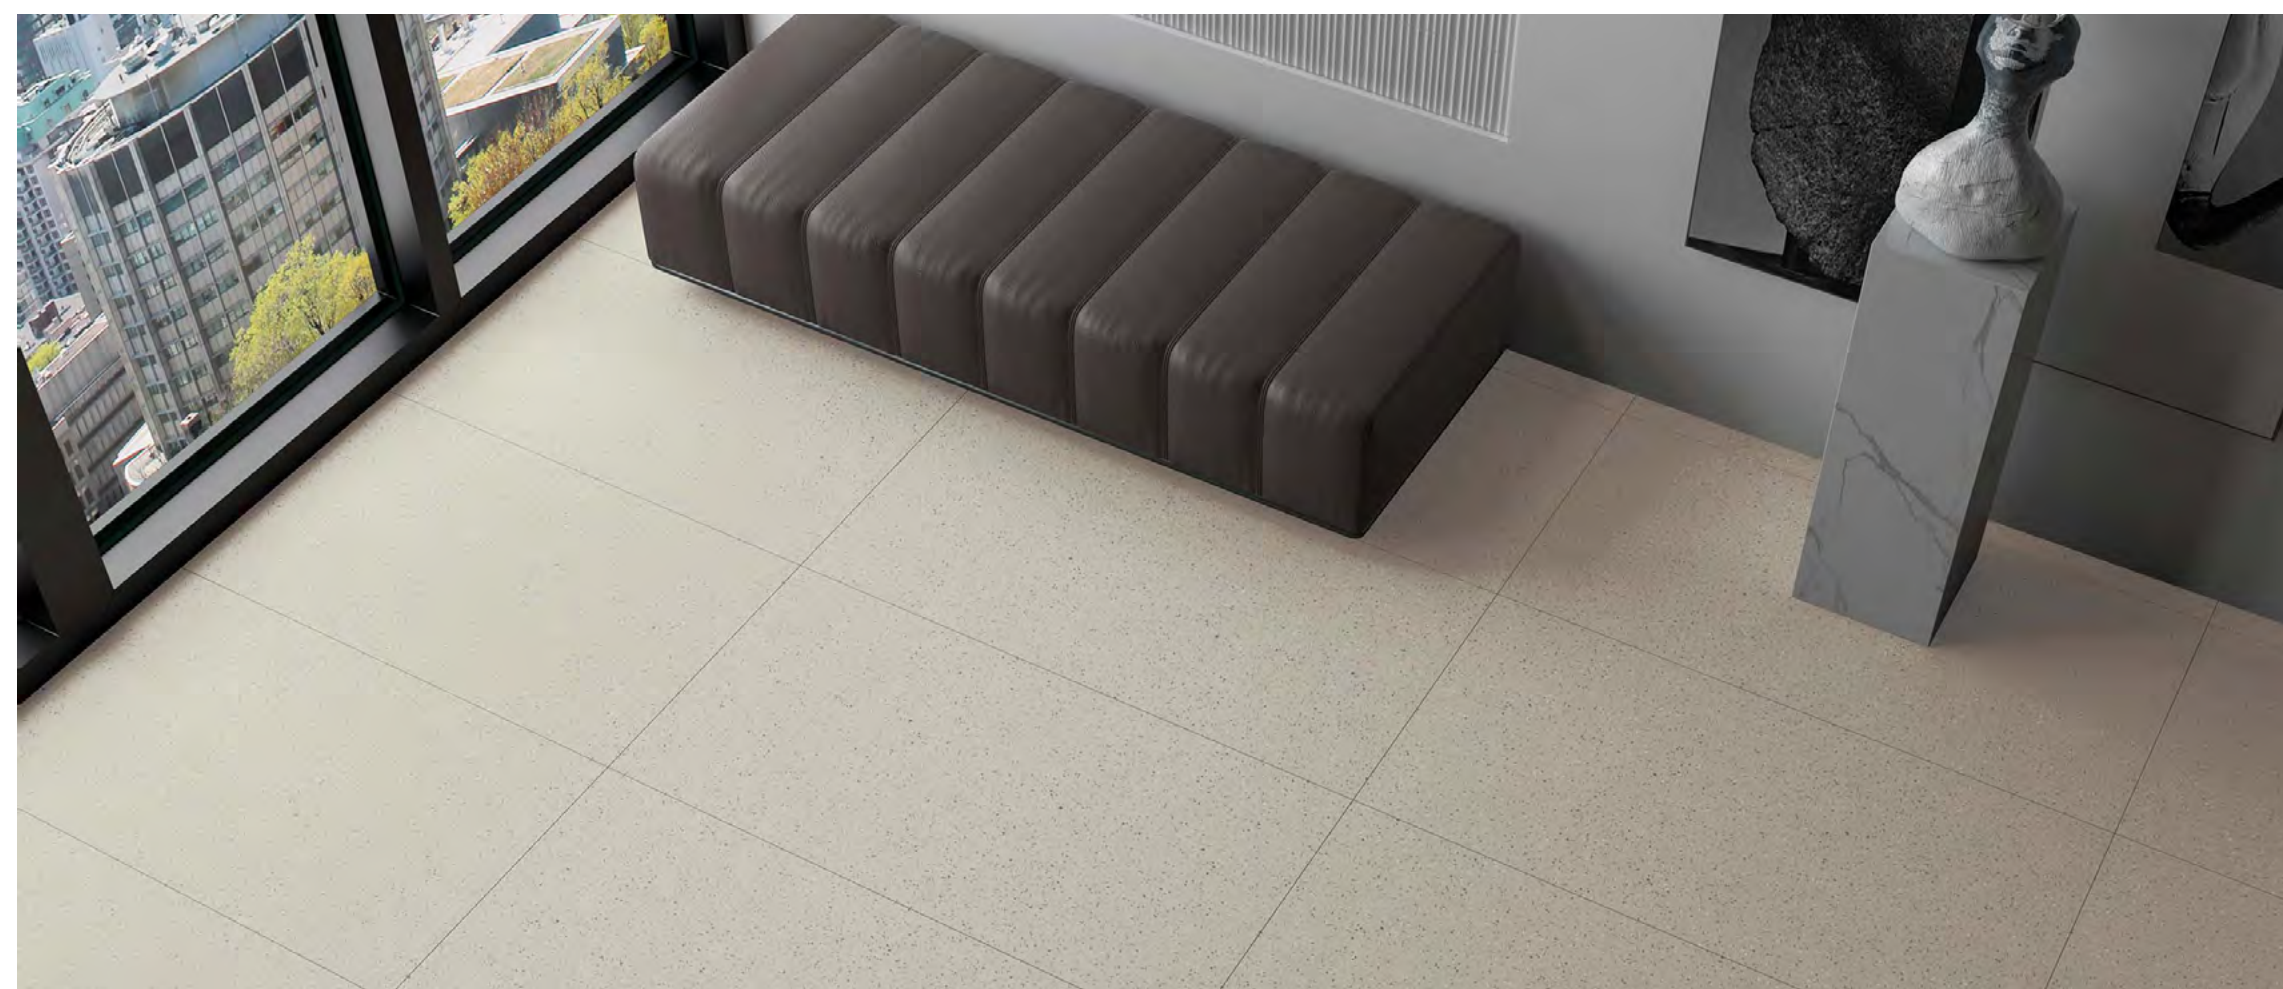

GALENA

КЕРАМОГРАНИТ ПРОКРАШЕННЫЙ В МАССЕ. ПРЕДНАЗНАЧЕН ДЛЯ КОММЕРЧЕСКИХ ПОМЕЩЕНИЙ С ВЫСОКОЙ ПРОХОДИМОСТЬЮ.

Поверхность: матовая

Стиль: современный

Размер см	Толщина мм	Коробка			Палета		
		шт.	м²	кг	коробок	м²	кг
60×120	10,5	2	1,44	34,50	32	46,08	1124
120×120	10,7	1	1,44	36,36	36	51,84	1328,96

к содержанию