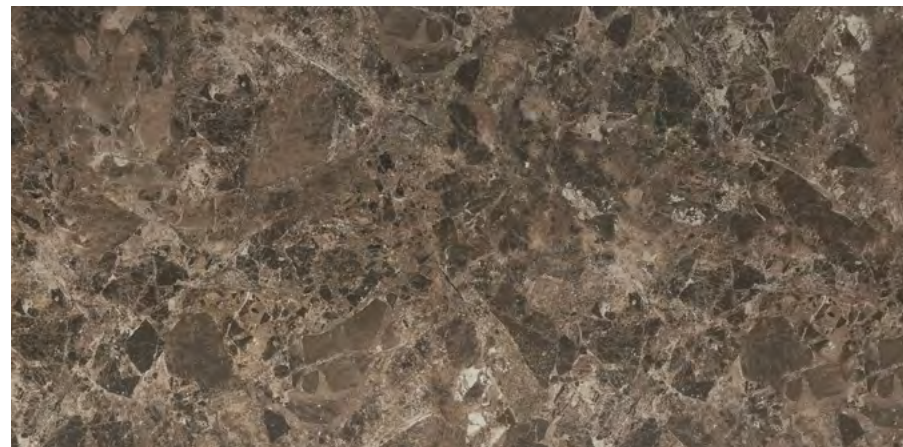

к содержанию

EMPERADOR

КЕРАМОГРАНИТ

Поверхность: полированная

Стиль: классический

Толщина: 10/9,5 мм

EMPERADOR GLOSSY 60×120 (3 дизайна)

EMPERADOR 60×60 (6 дизайнов)