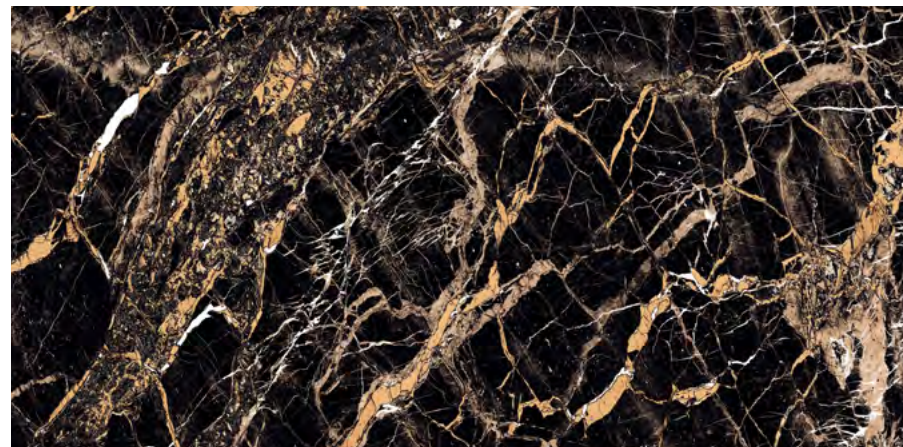

MARQUINA Gold

КЕРАМОГРАНИТ

Поверхность: полированная

Стиль: классический

Толщина: 10/9,5 мм

MARQUINA GOLD HIGH GLOSSY 60x120 (3 дизайна)