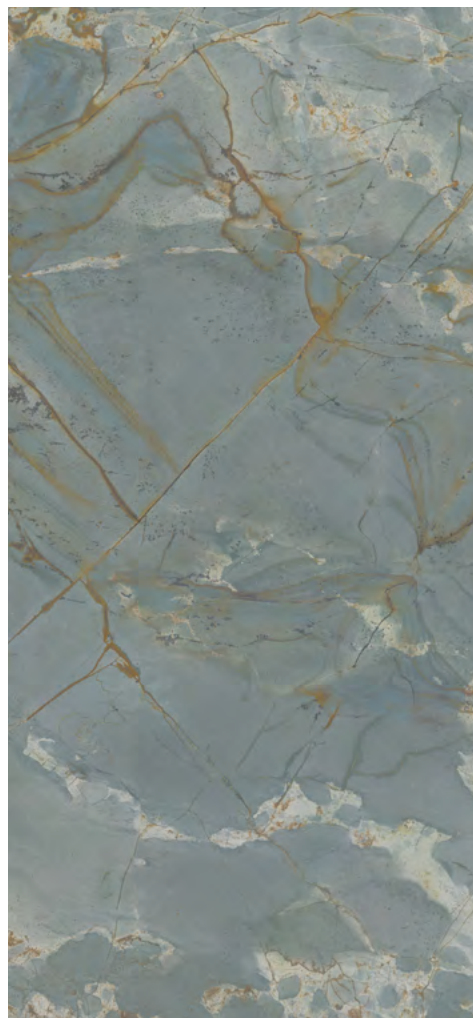

к содержанию

MAGNA Blue

КЕРАМОГРАНИТ

Поверхность: матовая, полированная

Стиль: современный

MAGNA BLUE NAT.
120×260
(4 дизайна)

MAGNA BLUE PUL.
120×260
(4 дизайна)

Размер	Толщина	Коробка			Палета		
		шт.	м ²	кг	коробок	м ²	кг
120×260	6	1	3,12	47,70	20	62,40	1050