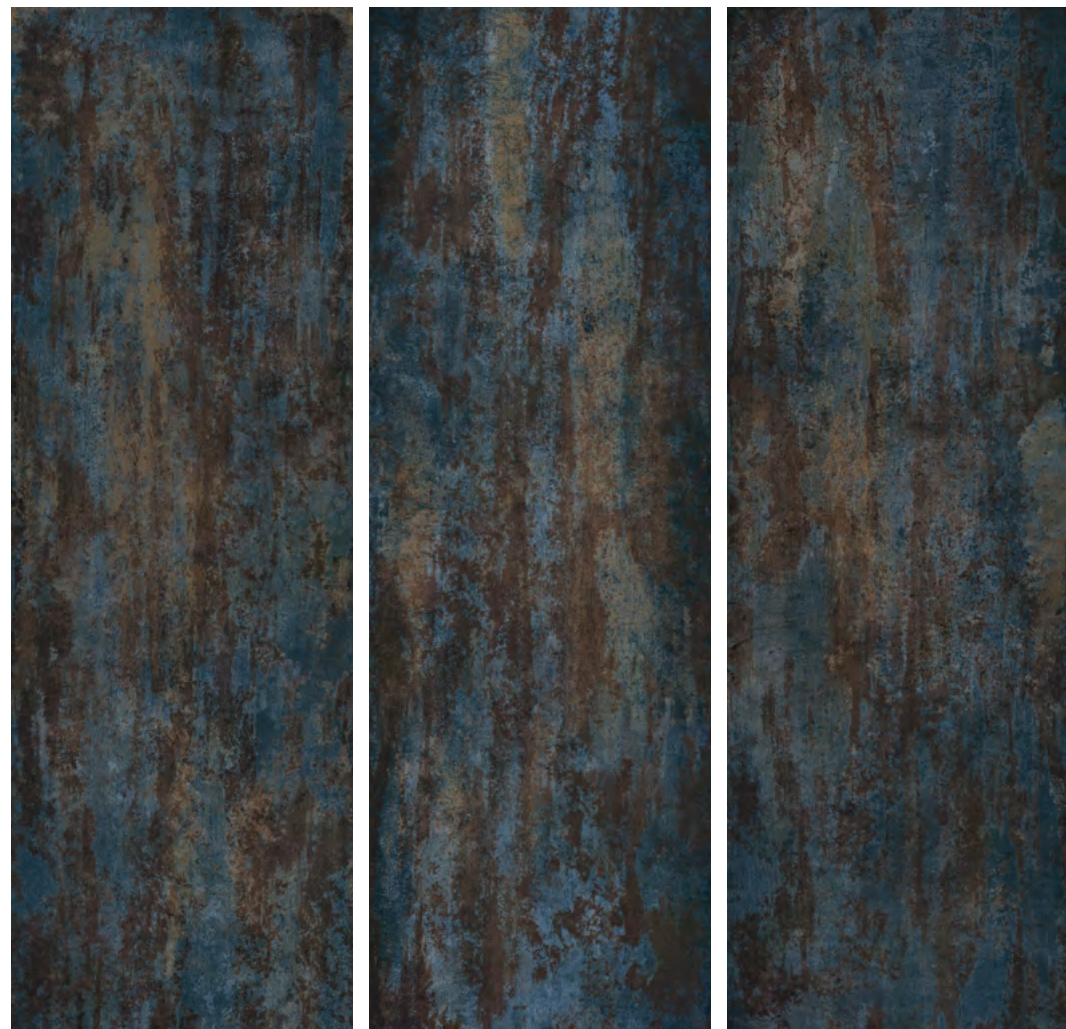

MATERIA Metal Royalblue

КЕРАМОГРАНИТ

Поверхность: матовая

Стиль: лофт, современный

MATERIA METAL ROYALBLUE NAT.
100×300 (3+ мм)
(3 дизайна)

Размер	Толщина	Коробка			Палета		
		шт.	м²	кг	коробок	м²	кг
100×300	3	1	3	23,50	50	150	1240

к содержанию