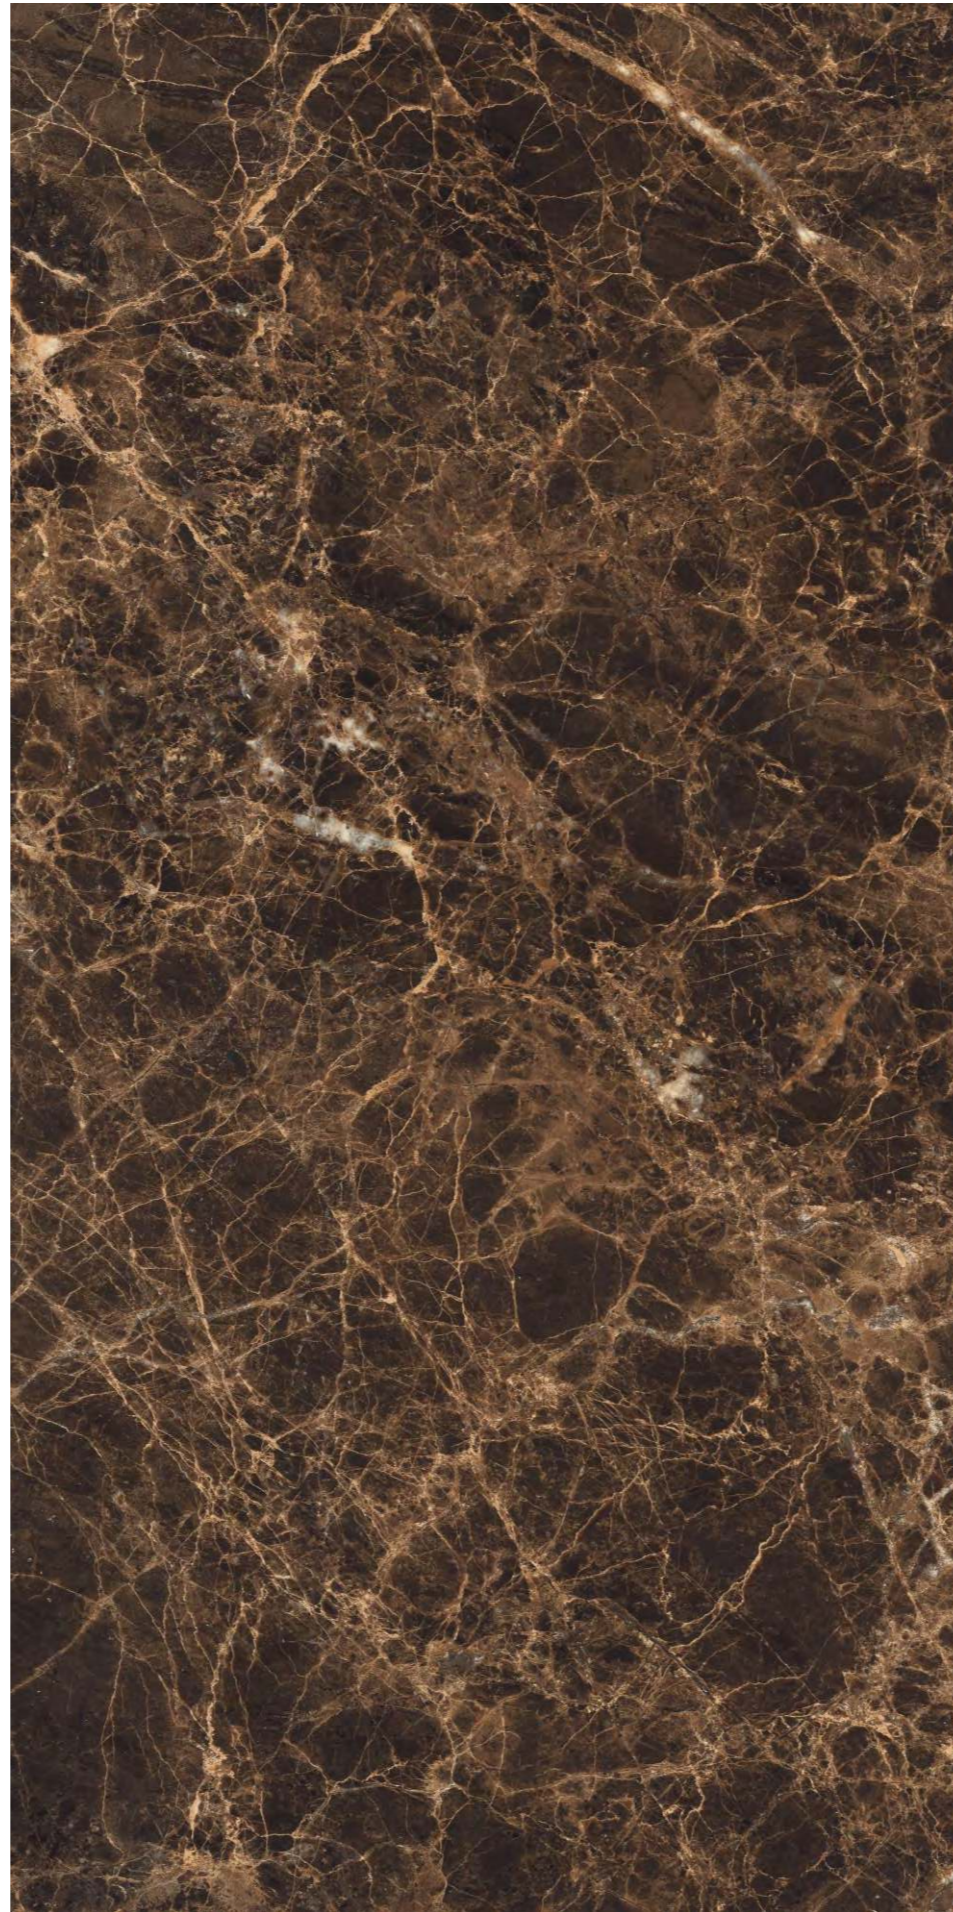

**Lavit**  
a masterstroke

PROTECTION  
PROTEZIONE

FIREPROOF  
FIREPROOF

DURABILITY  
DURABILITÀ

EASY INSTALLATION  
FACILITÀ DI POSA

 **ESTELLO COFFEE**

FINISH  
**HIGH GLOSS**

SIZE :  
**600X1200MM**

RANDOM  
**4**