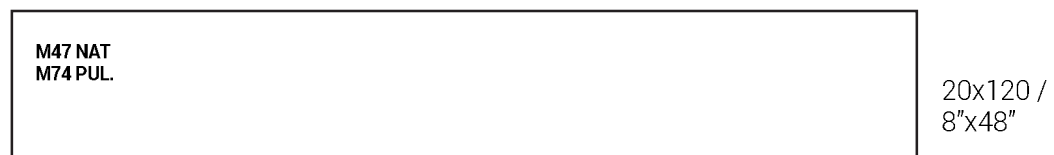

•Serie  
**Tasmania**  
 Porcelánico / Porcelain Tiles  
 Pavimento Rectificado / Rectified Floor Tiles

Colores Disponibles / Available Colours

Formatos / Formats

Eco-Woods

Floor Tile: Tasmania Frost Mate 20x120 / 8"x48" Tasmania Rain Pulido 20x120 / 8"x48"

Packing List

Formato / Size	Modelo / Model	Color / Colour	Pzas / Caja Pieces Box	M2 Cajas SQM Box	Kgs Cajas Kg Box	Cajas / Palet Boxes Pallet	M2 Palet SQM Pallet	Kgs Palet KG Pallet
20x120	TASMANIA	Frost, Hail, Rain, Drift Teak	6	1,44	32	44	63,36	1428
15x90			9	1,21	27,6	45	54,45	1262