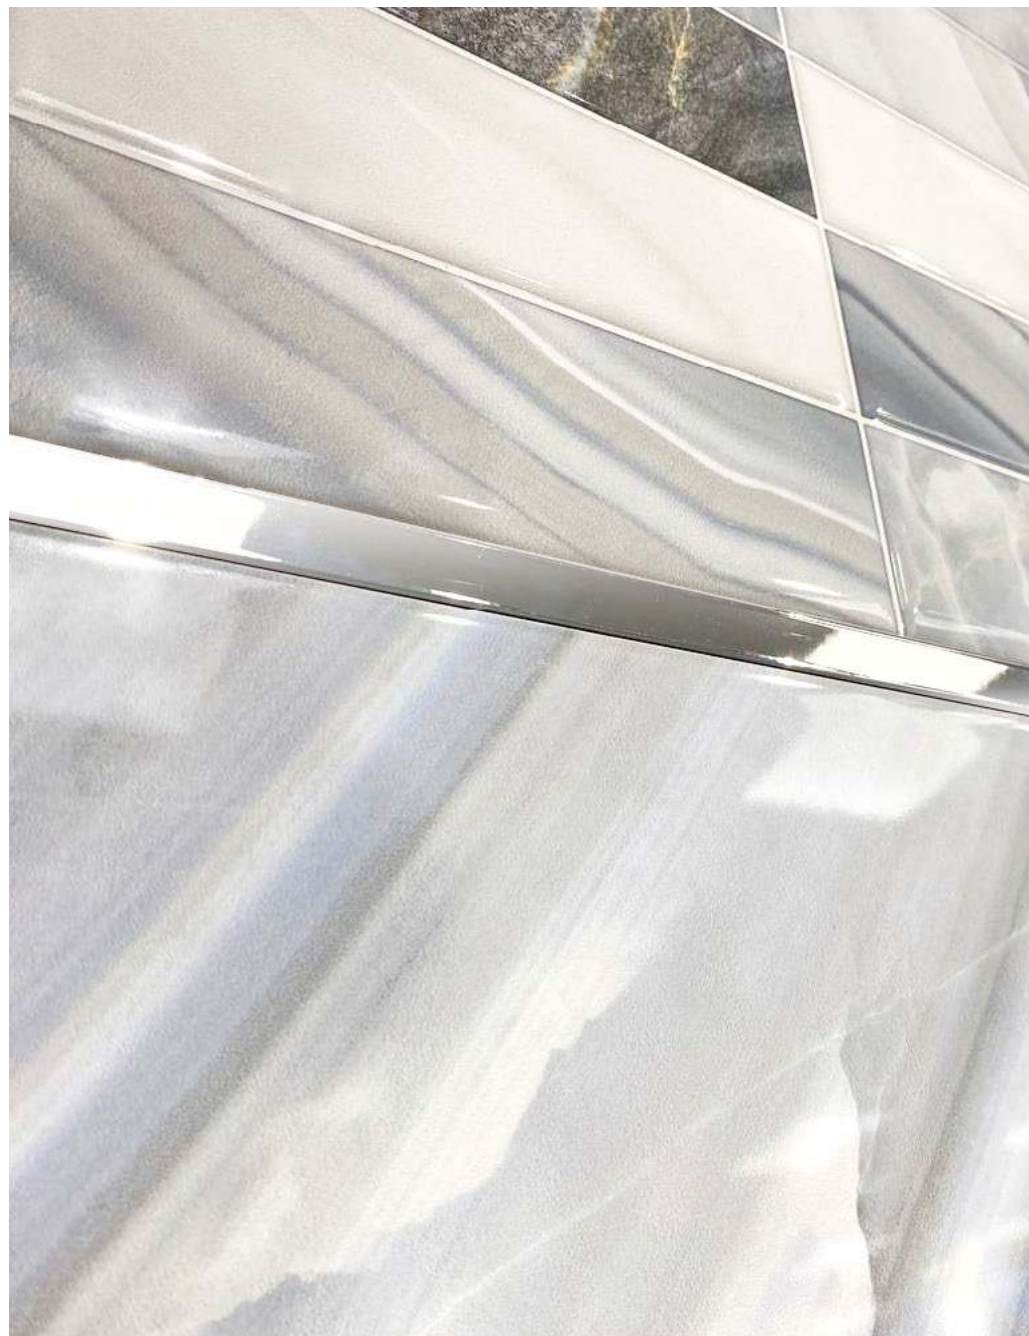

*NewTrend*

Αμαδέο

**A**madeo

Коллекция Amadeo – это современное прочтение полудрагоценного камня оникс дымчато-сизых оттенков. Такая текстура актуальна за счет своей многоцветности, воздушности и глубины рисунка.

Компаньон в виде объемных рельефных прямоугольников сочетает в себе множество различных каменных текстур, полудрагоценных минералов, гранита, оникса, камней сланцевых пород и агата. Этот элемент является акцентным, он станет прекрасным дополнением для базовых плиток, поможет разделить в интерьере функциональные зоны и будет смотреться на одной плоскости единым полотном за счет имитации шва между прямоугольниками.

Коллекция произведена в формате 300х600 мм, дополнена керамическим бордюром 13х600 мм в платиновом цвете и лаппатированным керамогранитом 600х600 мм.

Плитка настенная  
Amadeo Light WT36AMD00  
300×600