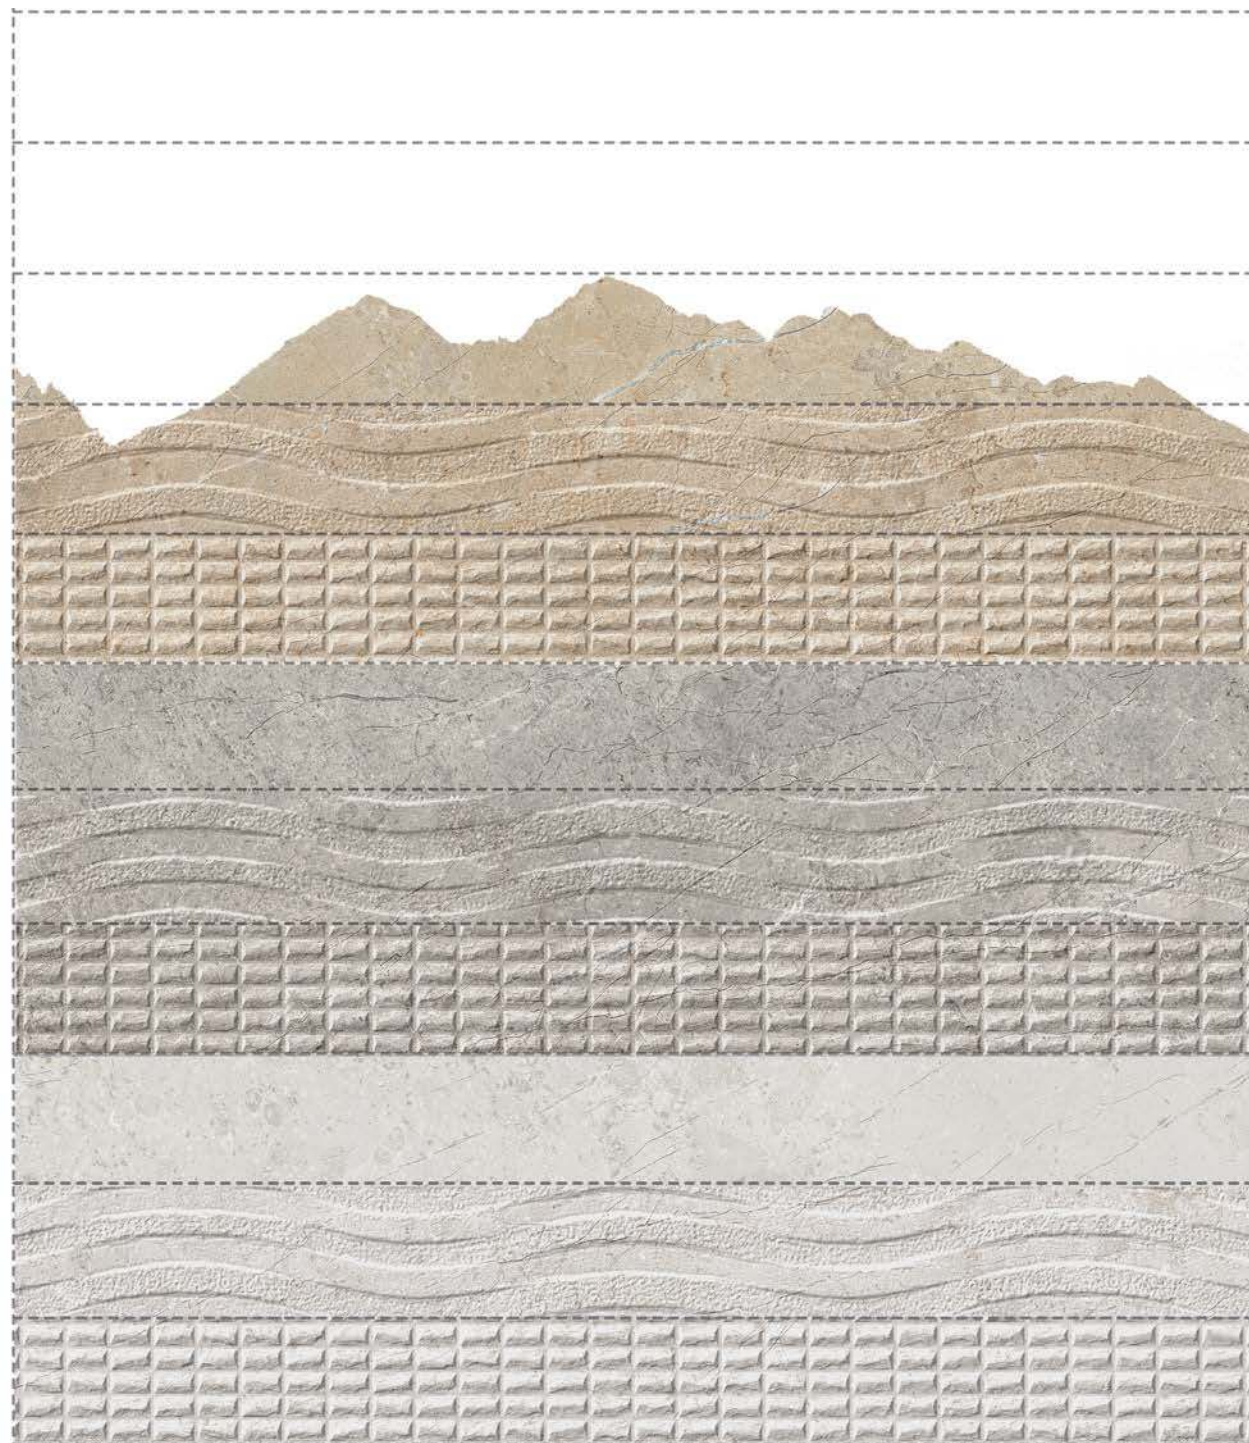

WALL
32 x 90

White | Beige | Grey

collection **ALPINE** floor SP 100x180 beige

collection **ALPINE** wall waves 32x90 beige

collection **ALPINE** wall

WHITE

BEIGE

GREY

ALPINE

32 * 90 * 1,05 cm | 13 * 36"

RECTIFIED	NATURAL
	BN29
WHITE	28524
BEIGE	28523
GREY	28525

D. ALPINE WALL MOSAIC

30 * 30 cm | 12 * 12"

RECTIFIED	NATURAL
	P44
WHITE	29176
BEIGE	29174
GREY	29175

ALPINE WAVES

32 * 90 * 1,05 cm | 13 * 36"

RECTIFIED	NATURAL
	BN36
WHITE	28527
BEIGE	28526
GREY	28528

ALPINE TOP

32 * 90 * 1,05 cm | 13 * 36"

RECTIFIED	NATURAL
	BN36
WHITE	28530
BEIGE	28529
GREY	28531

ALPINE FLOOR - sizes

ALPINE WALL - references

	RECTIFIED	NATURAL	TOP NATURAL	WAVES NATURAL	MOSAIC NATURAL
		BN29	BN36	BN36	P44
32 * 90 13 * 36"	BEIGE	28523	28526	28529	29174
	GREY	28525	28528	28531	29175
	WHITE	28524	28527	28530	29176
30 * 30 cm 12 * 12"					