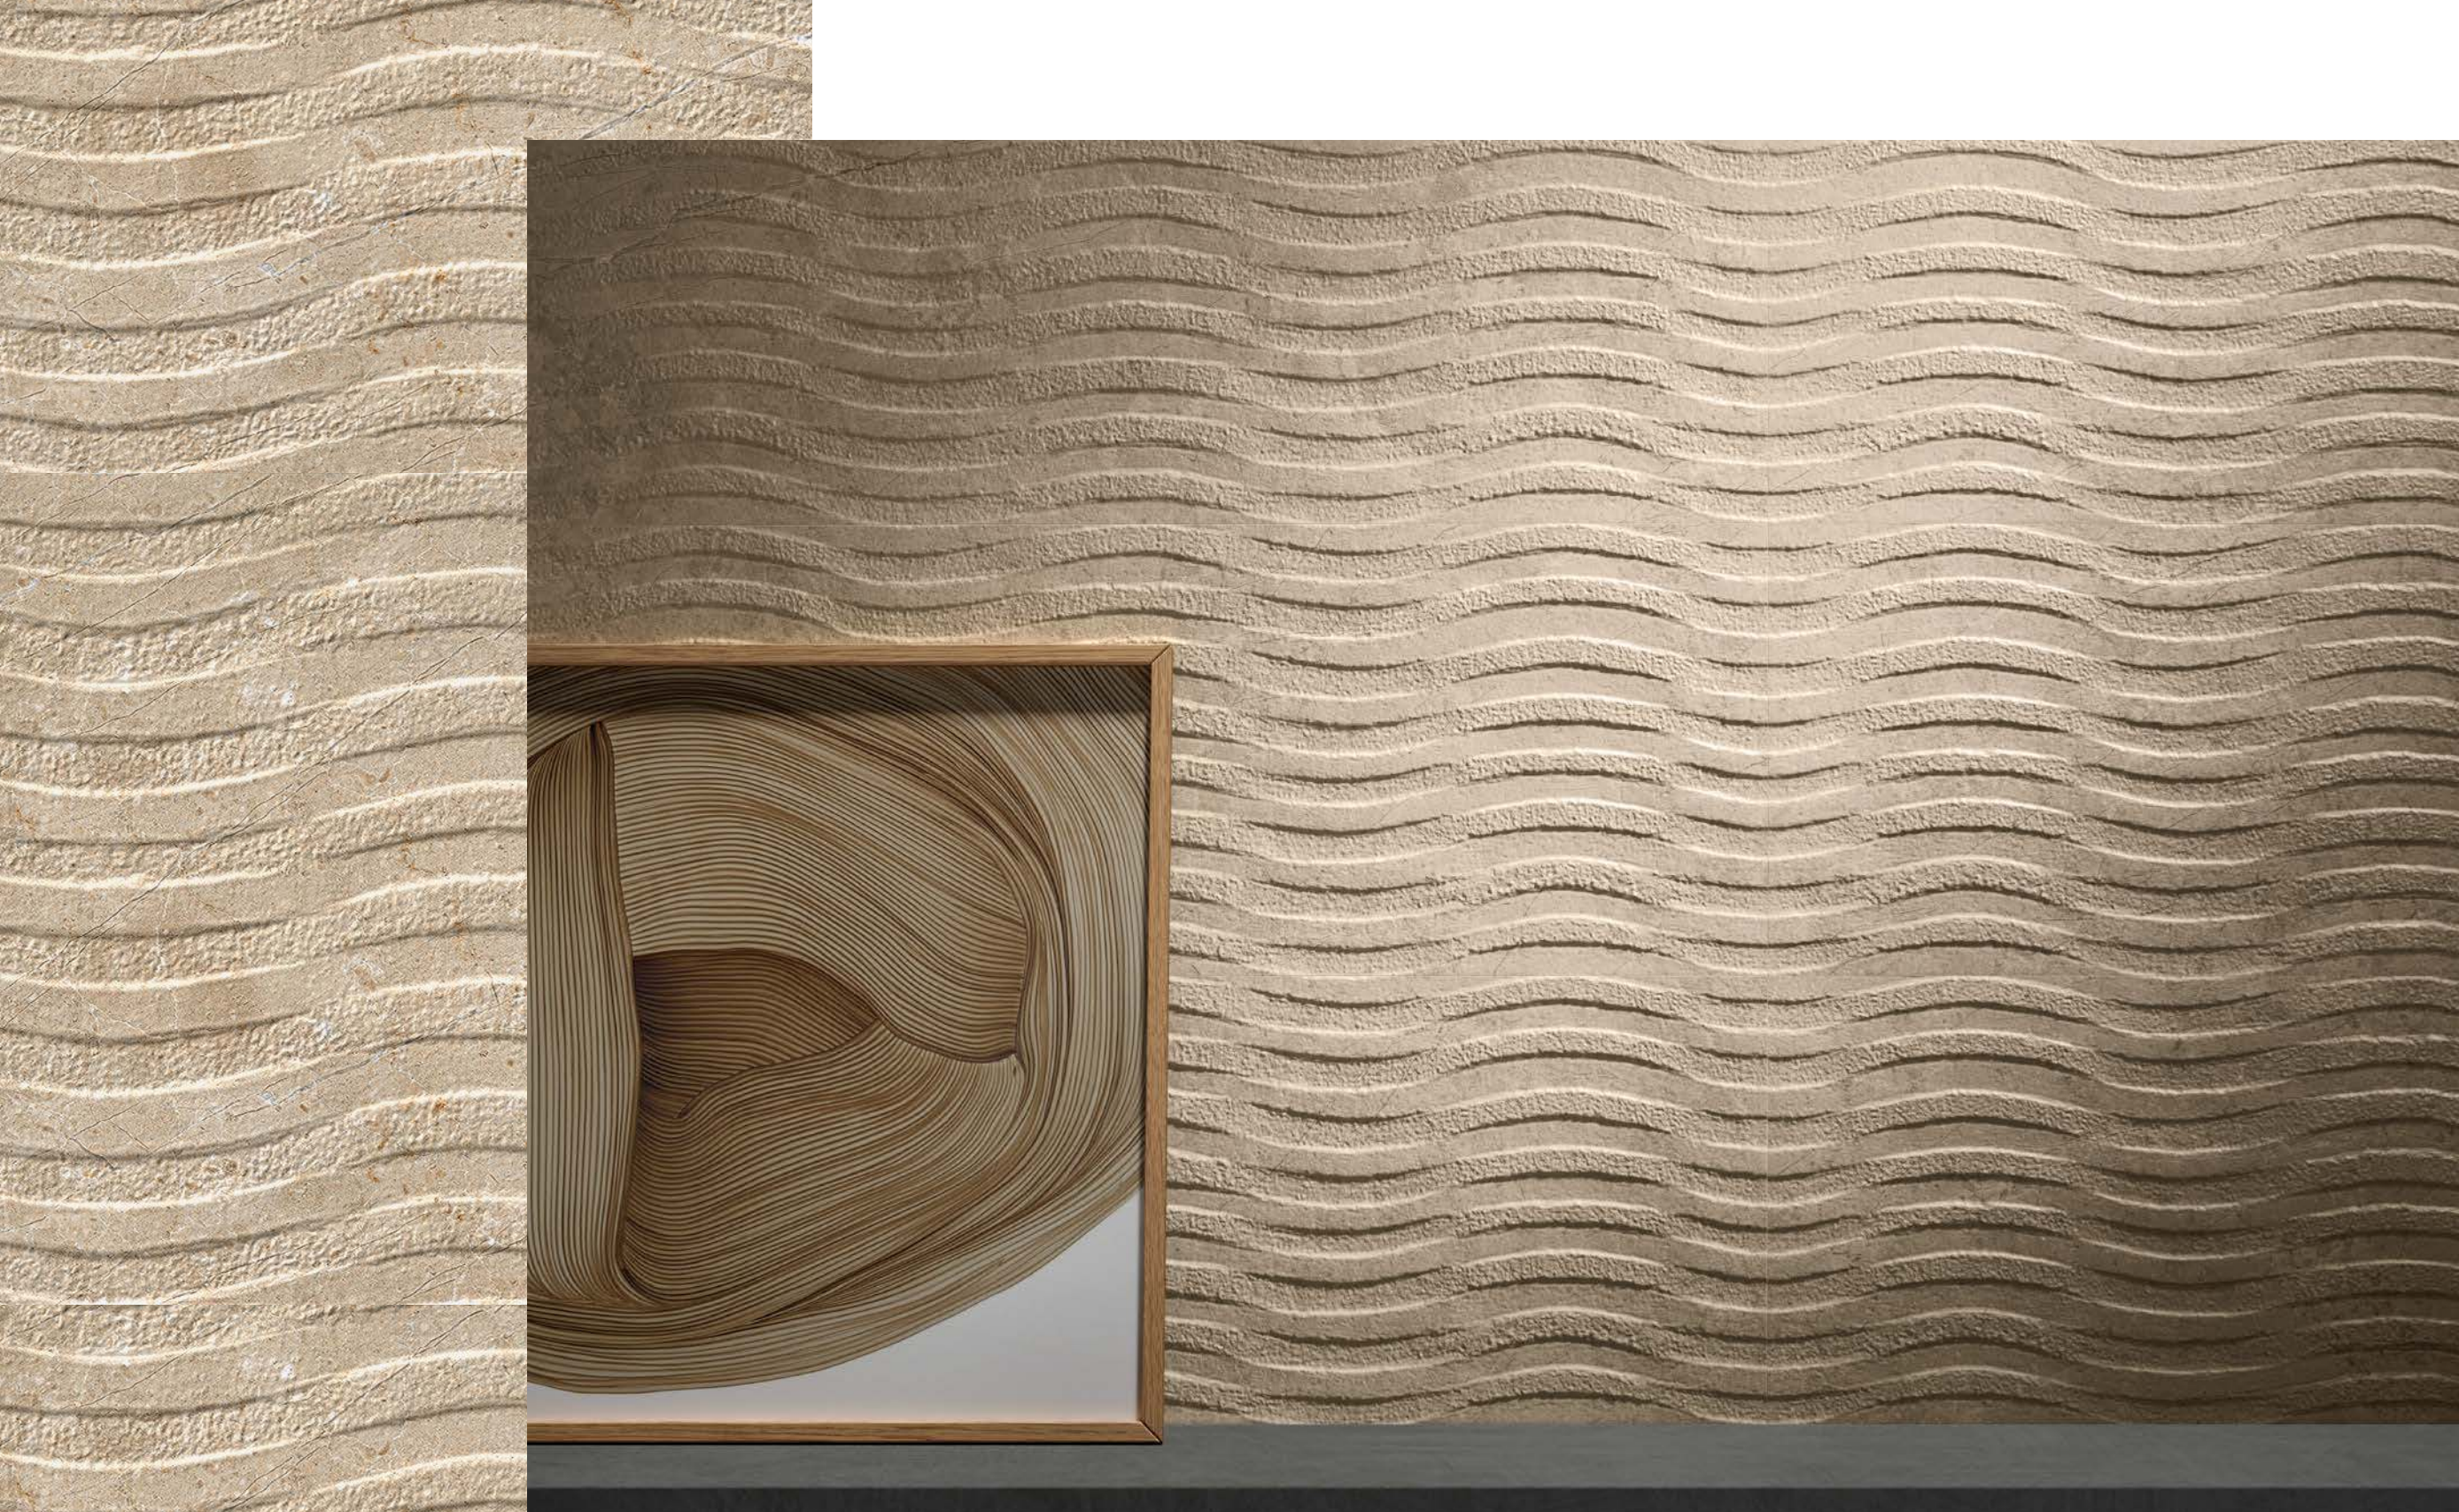

WALL
32 x 90

White | Beige | Grey

collection **ALPINE** floor SP 100x180 beige

collection **ALPINE** wall waves 32x90 beige

collection **ALPINE** wall

WHITE

BEIGE

GREY

ALPINE

32 * 90 * 1,05 cm | 13 * 36"

RECTIFIED	NATURAL
	BN29
WHITE	28524
BEIGE	28523
GREY	28525

D. ALPINE WALL MOSAIC

30 * 30 cm | 12 * 12"

RECTIFIED	NATURAL
	P44
WHITE	29176
BEIGE	29174
GREY	29175

ALPINE WAVES

32 * 90 * 1,05 cm | 13 * 36"

RECTIFIED	NATURAL
	BN36
WHITE	28527
BEIGE	28526
GREY	28528

ALPINE TOP

32 * 90 * 1,05 cm | 13 * 36"

RECTIFIED	NATURAL
	BN36
WHITE	28530
BEIGE	28529
GREY	28531

ALPINE FLOOR - sizes