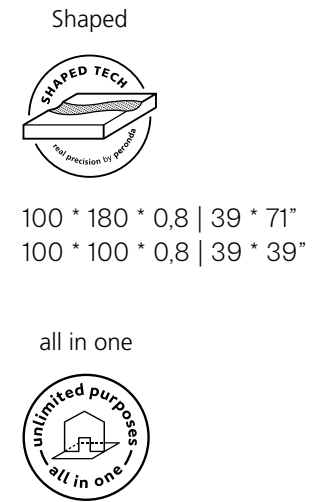

ALPINE FLOOR - finishes