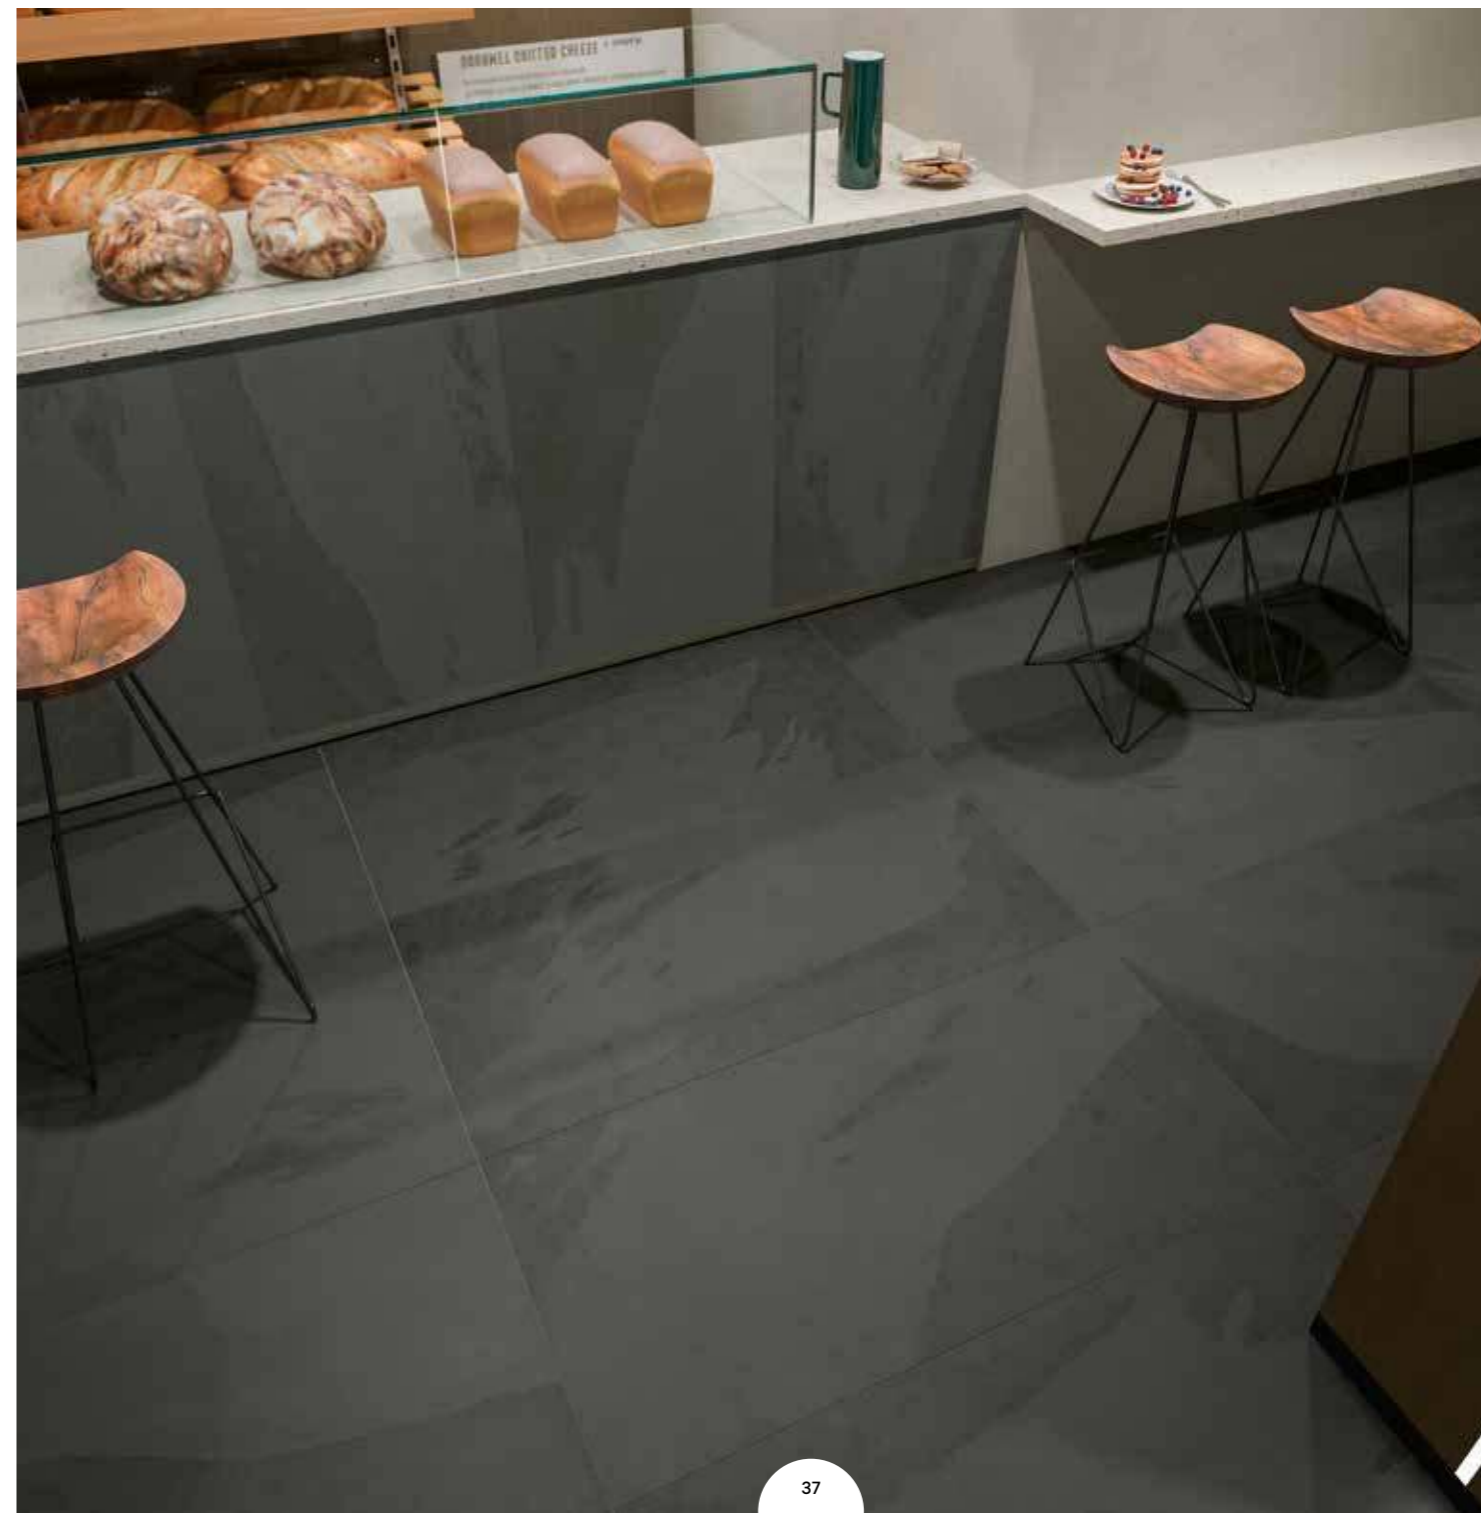

БЕСКОМПРОМИССНЫЙ СТИЛЬ

УАЙТ

Нат. и Рет. - 60x120 см

V3

ГРЭЙ

Нат. и Рет. - 60x120 см

V3

БЛЭК