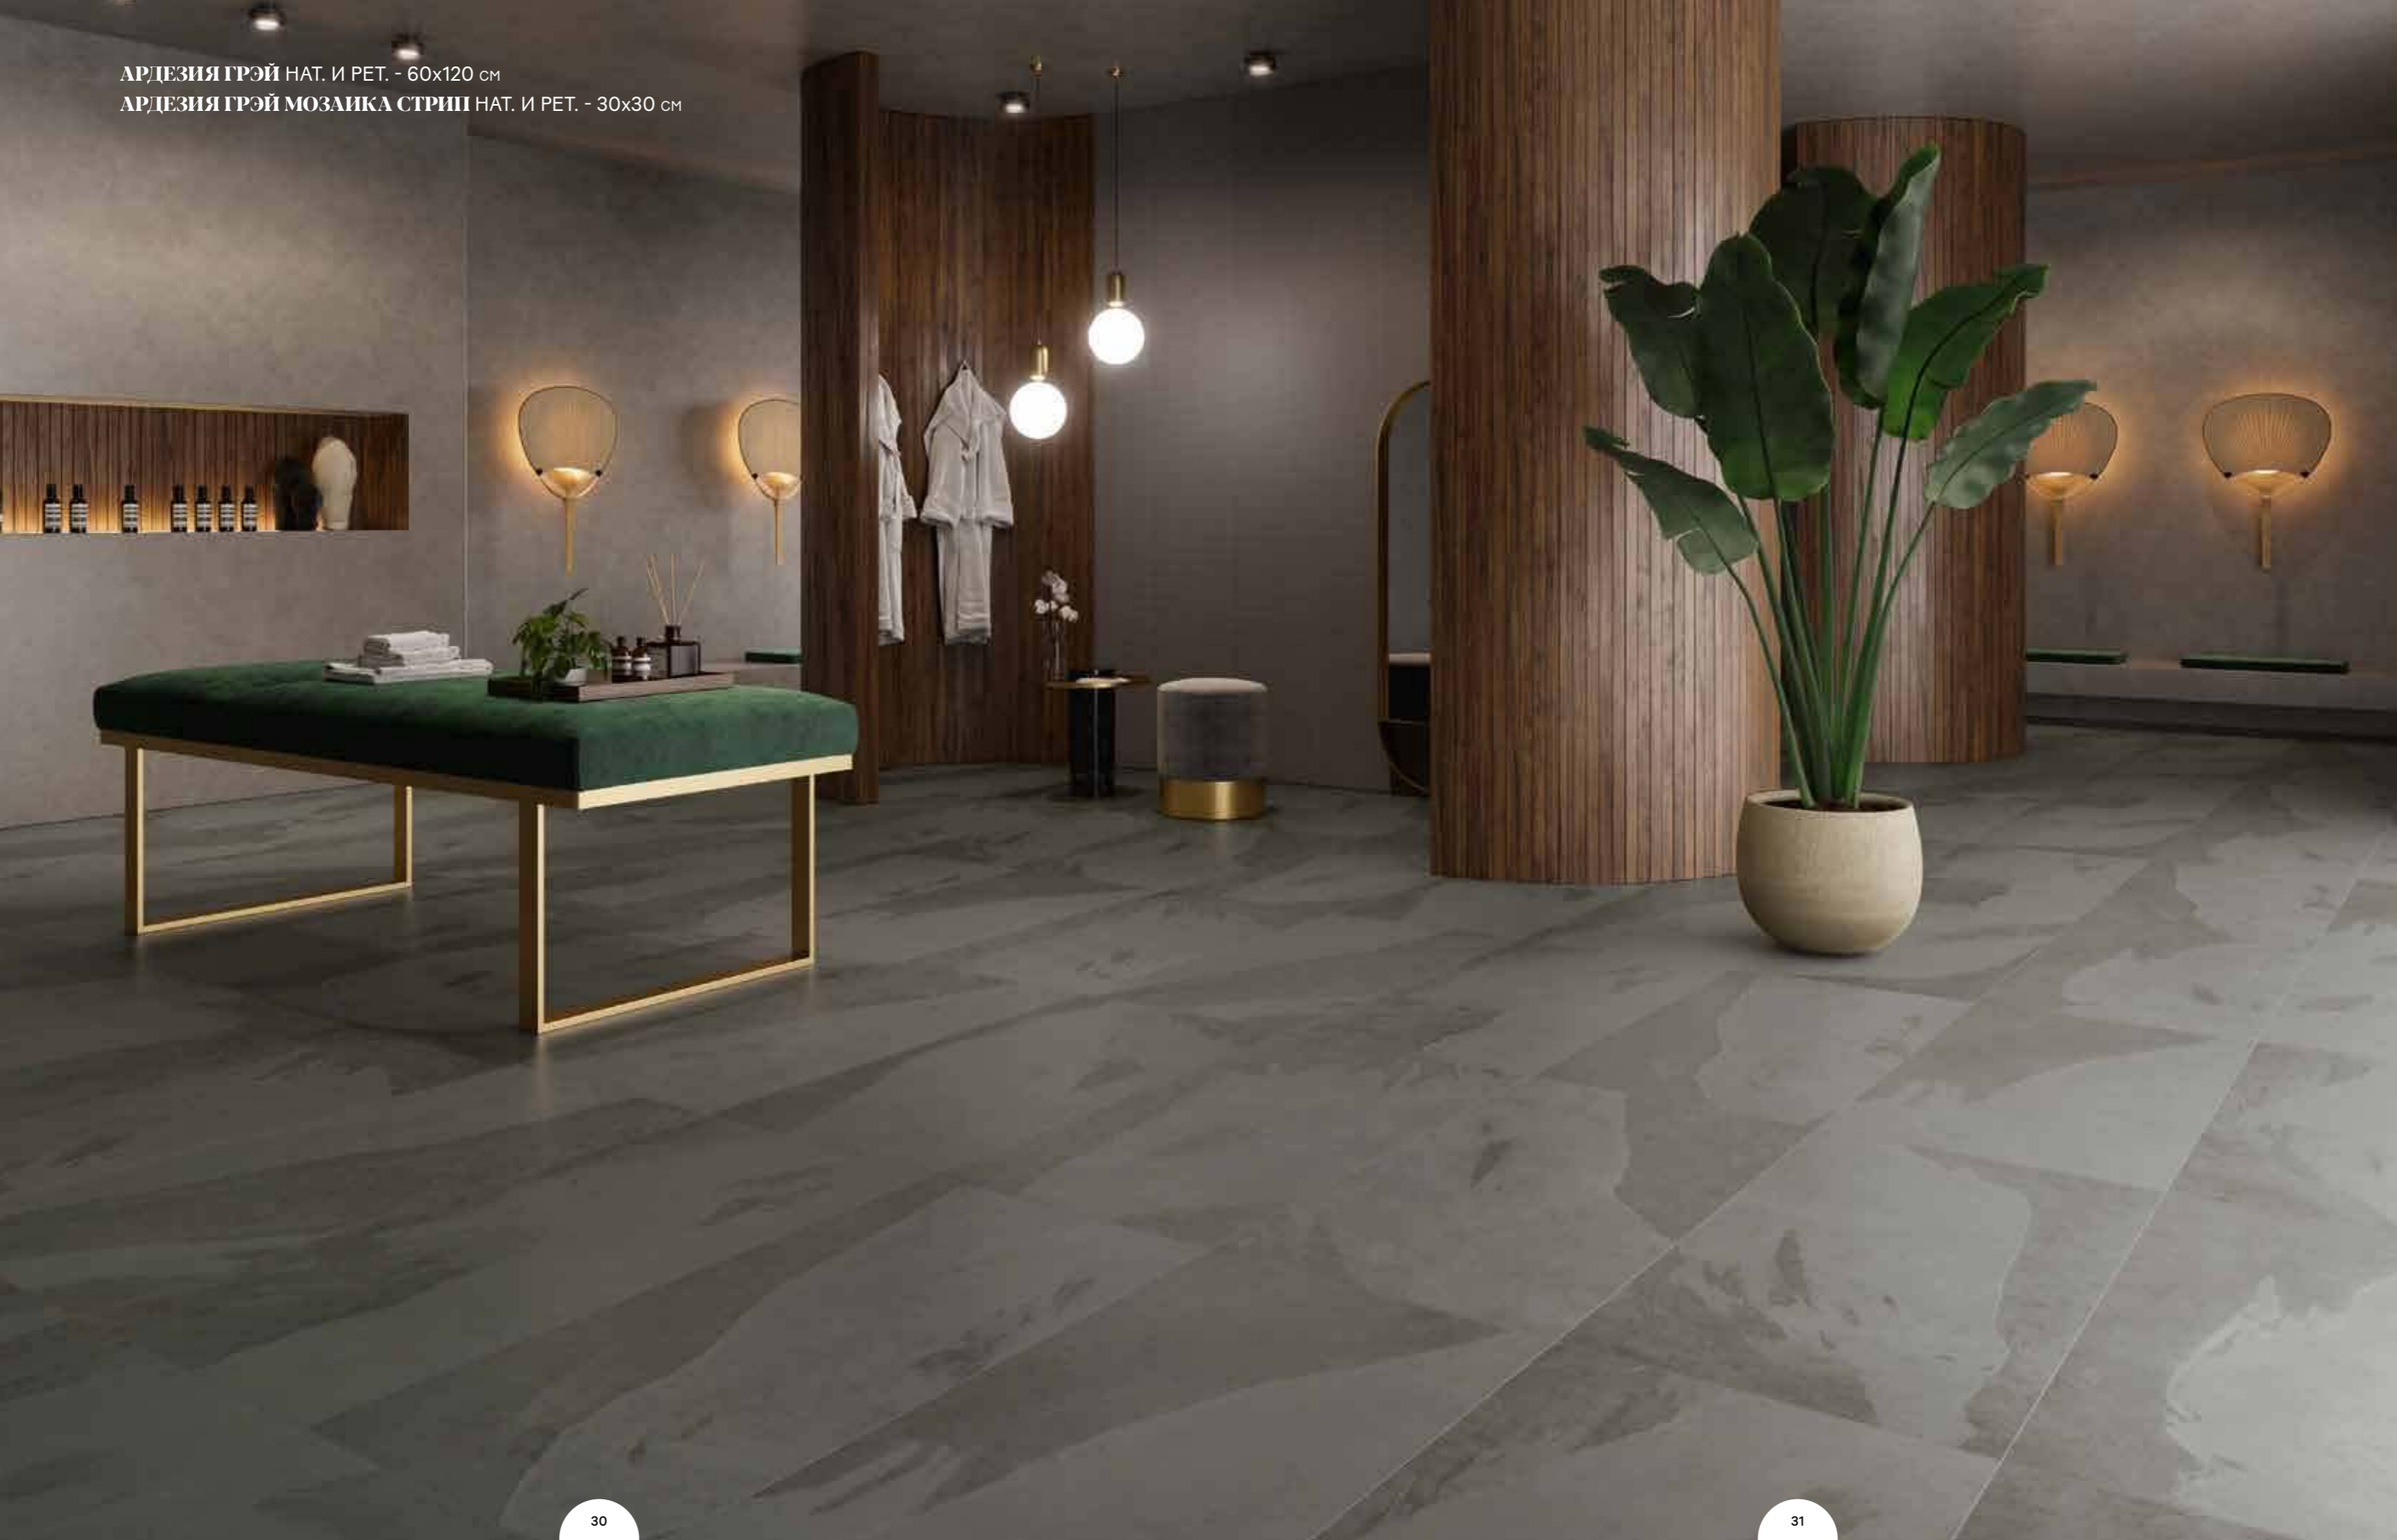

АРДЕЗИЯ ГРЭЙ НАТ. И РЕТ. - 60x120 см

АРДЕЗИЯ ГРЭЙ МОЗАИКА СТРИП НАТ. И РЕТ. - 30x30 см