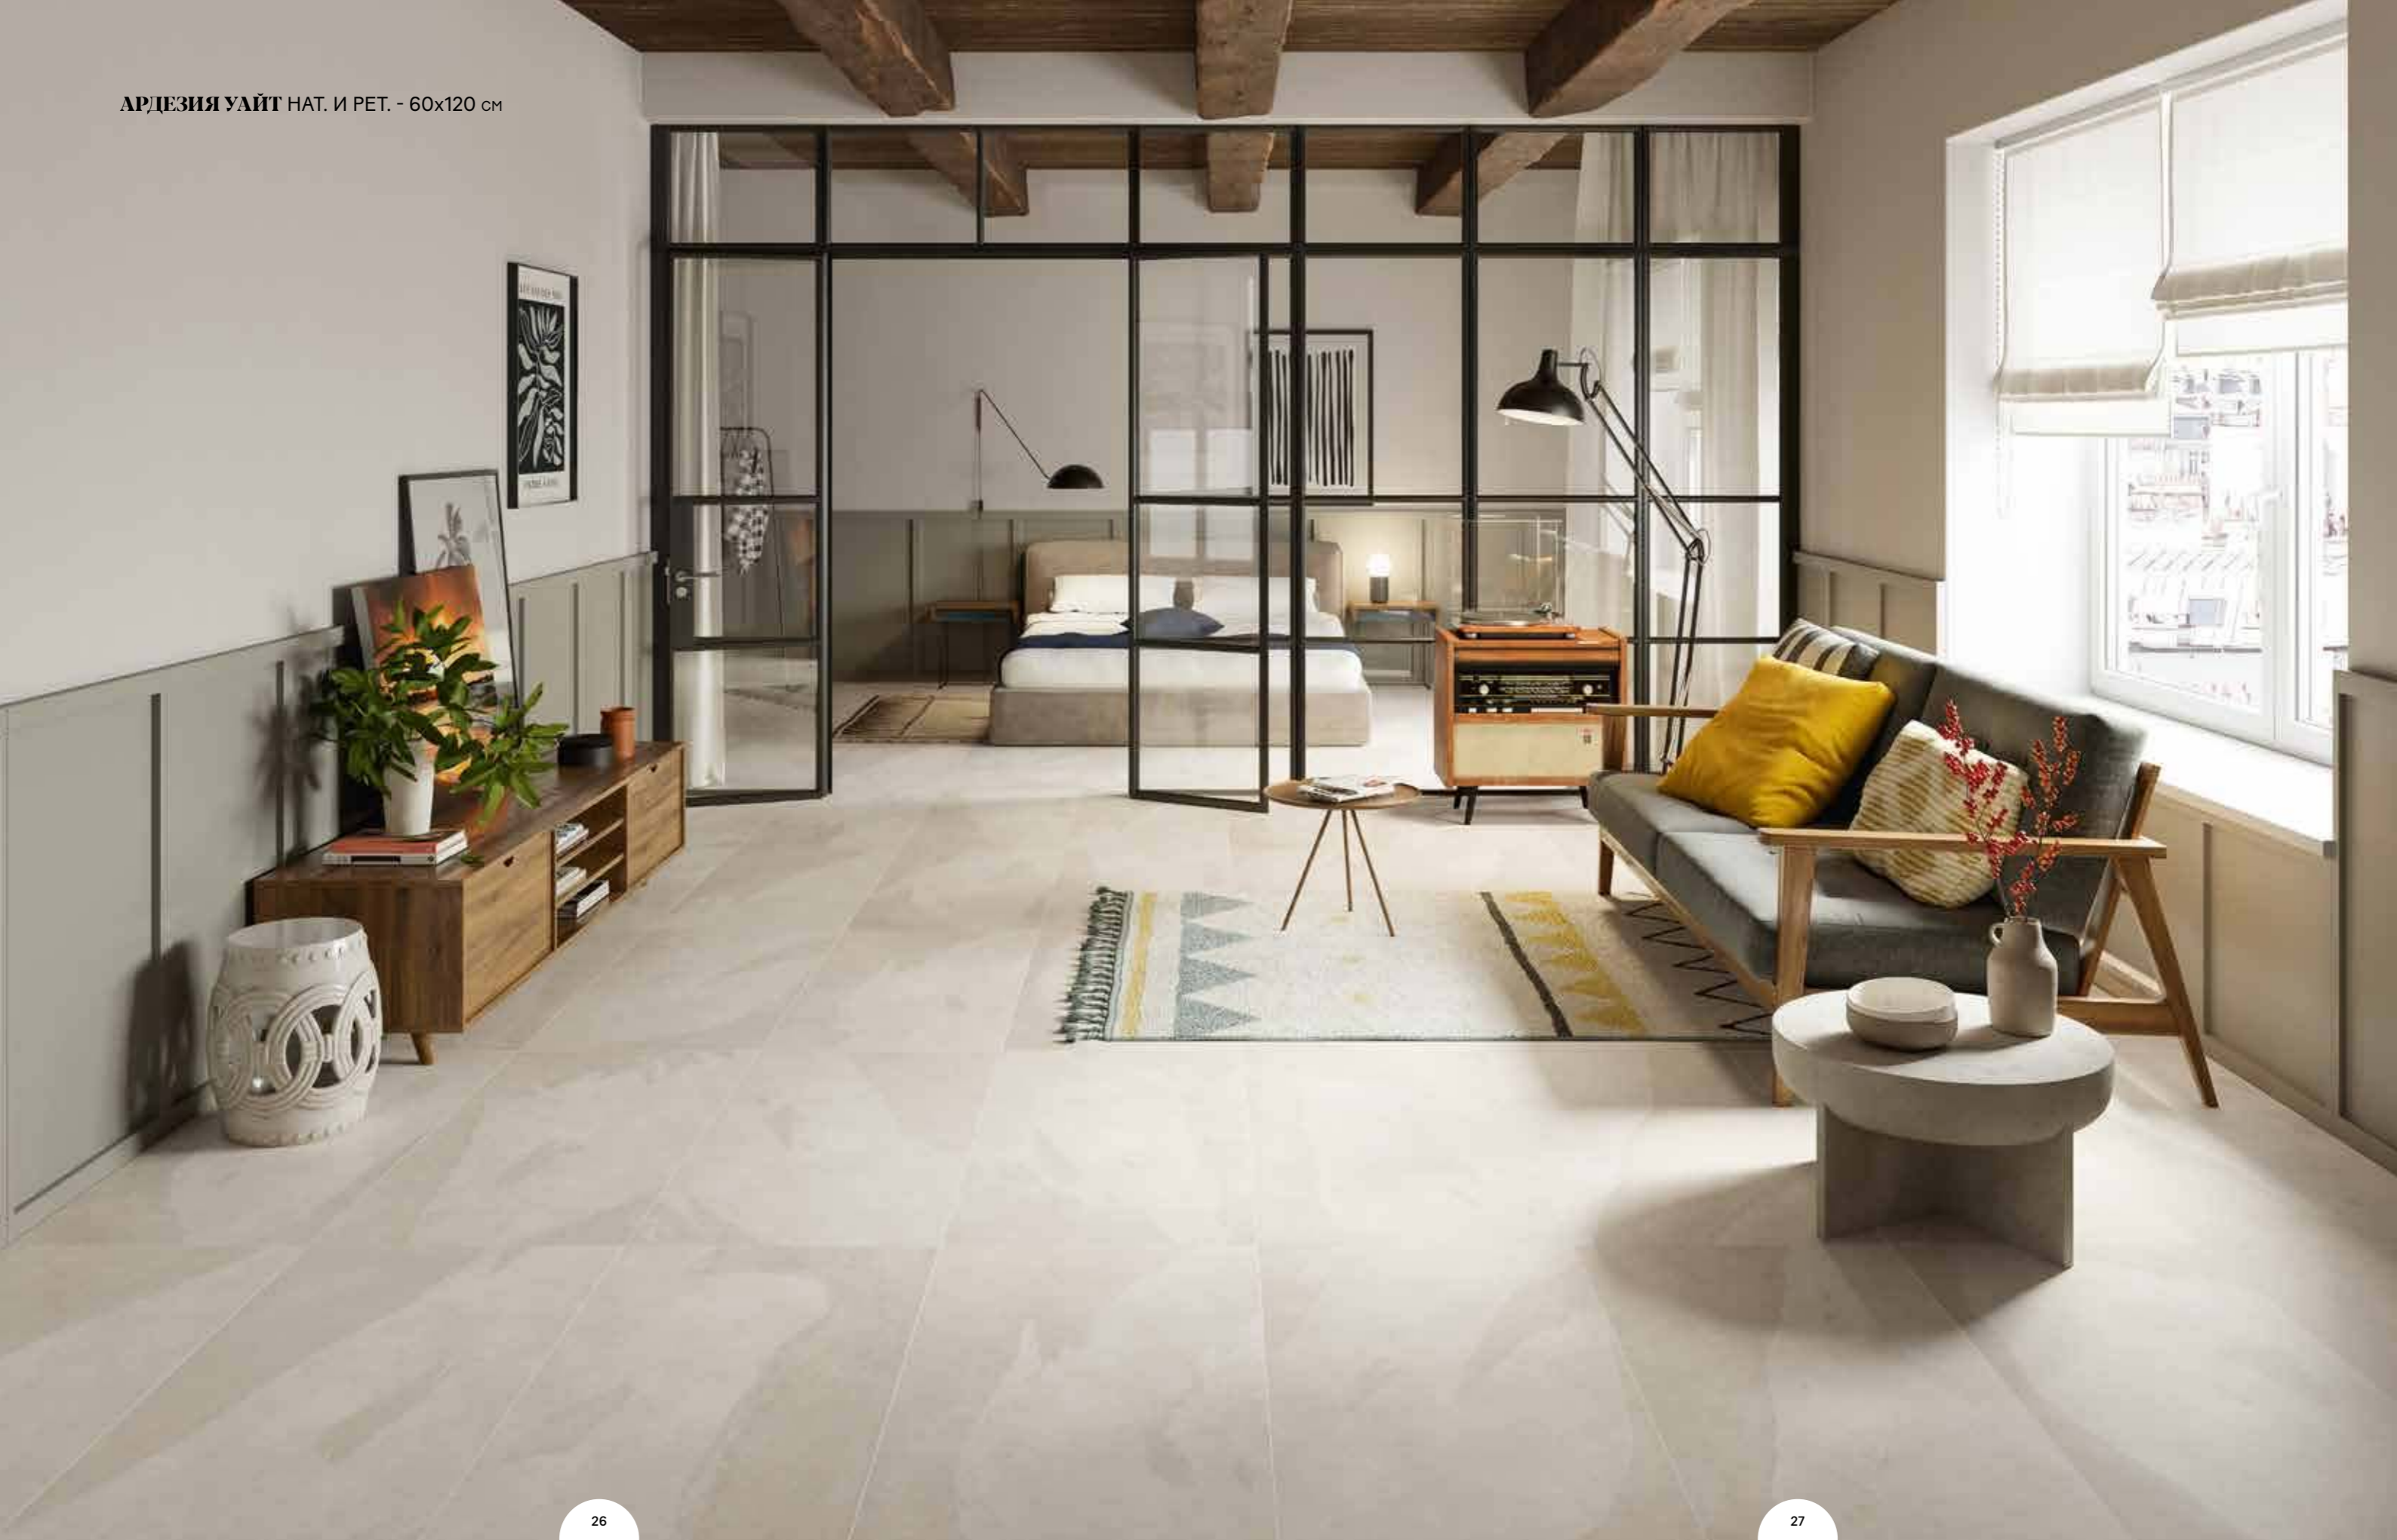

ЦВЕТА

УАЙТ

ГРЭЙ

БЛЭК

АРДЕЗИЯ УАЙТ НАТ. И РЕТ. - 60x120 см

НОВЫЕ ПЕРСПЕКТИВЫ

Нежный и изысканный цвет АРДЕЗИЯ Уайт способен преобразить любое пространство, наполнив его светом и элегантностью. Крупный формат 60x120 подходит для облицовки как небольших, так и просторных помещений, предоставляя безграничные возможности в дизайне интерьера.