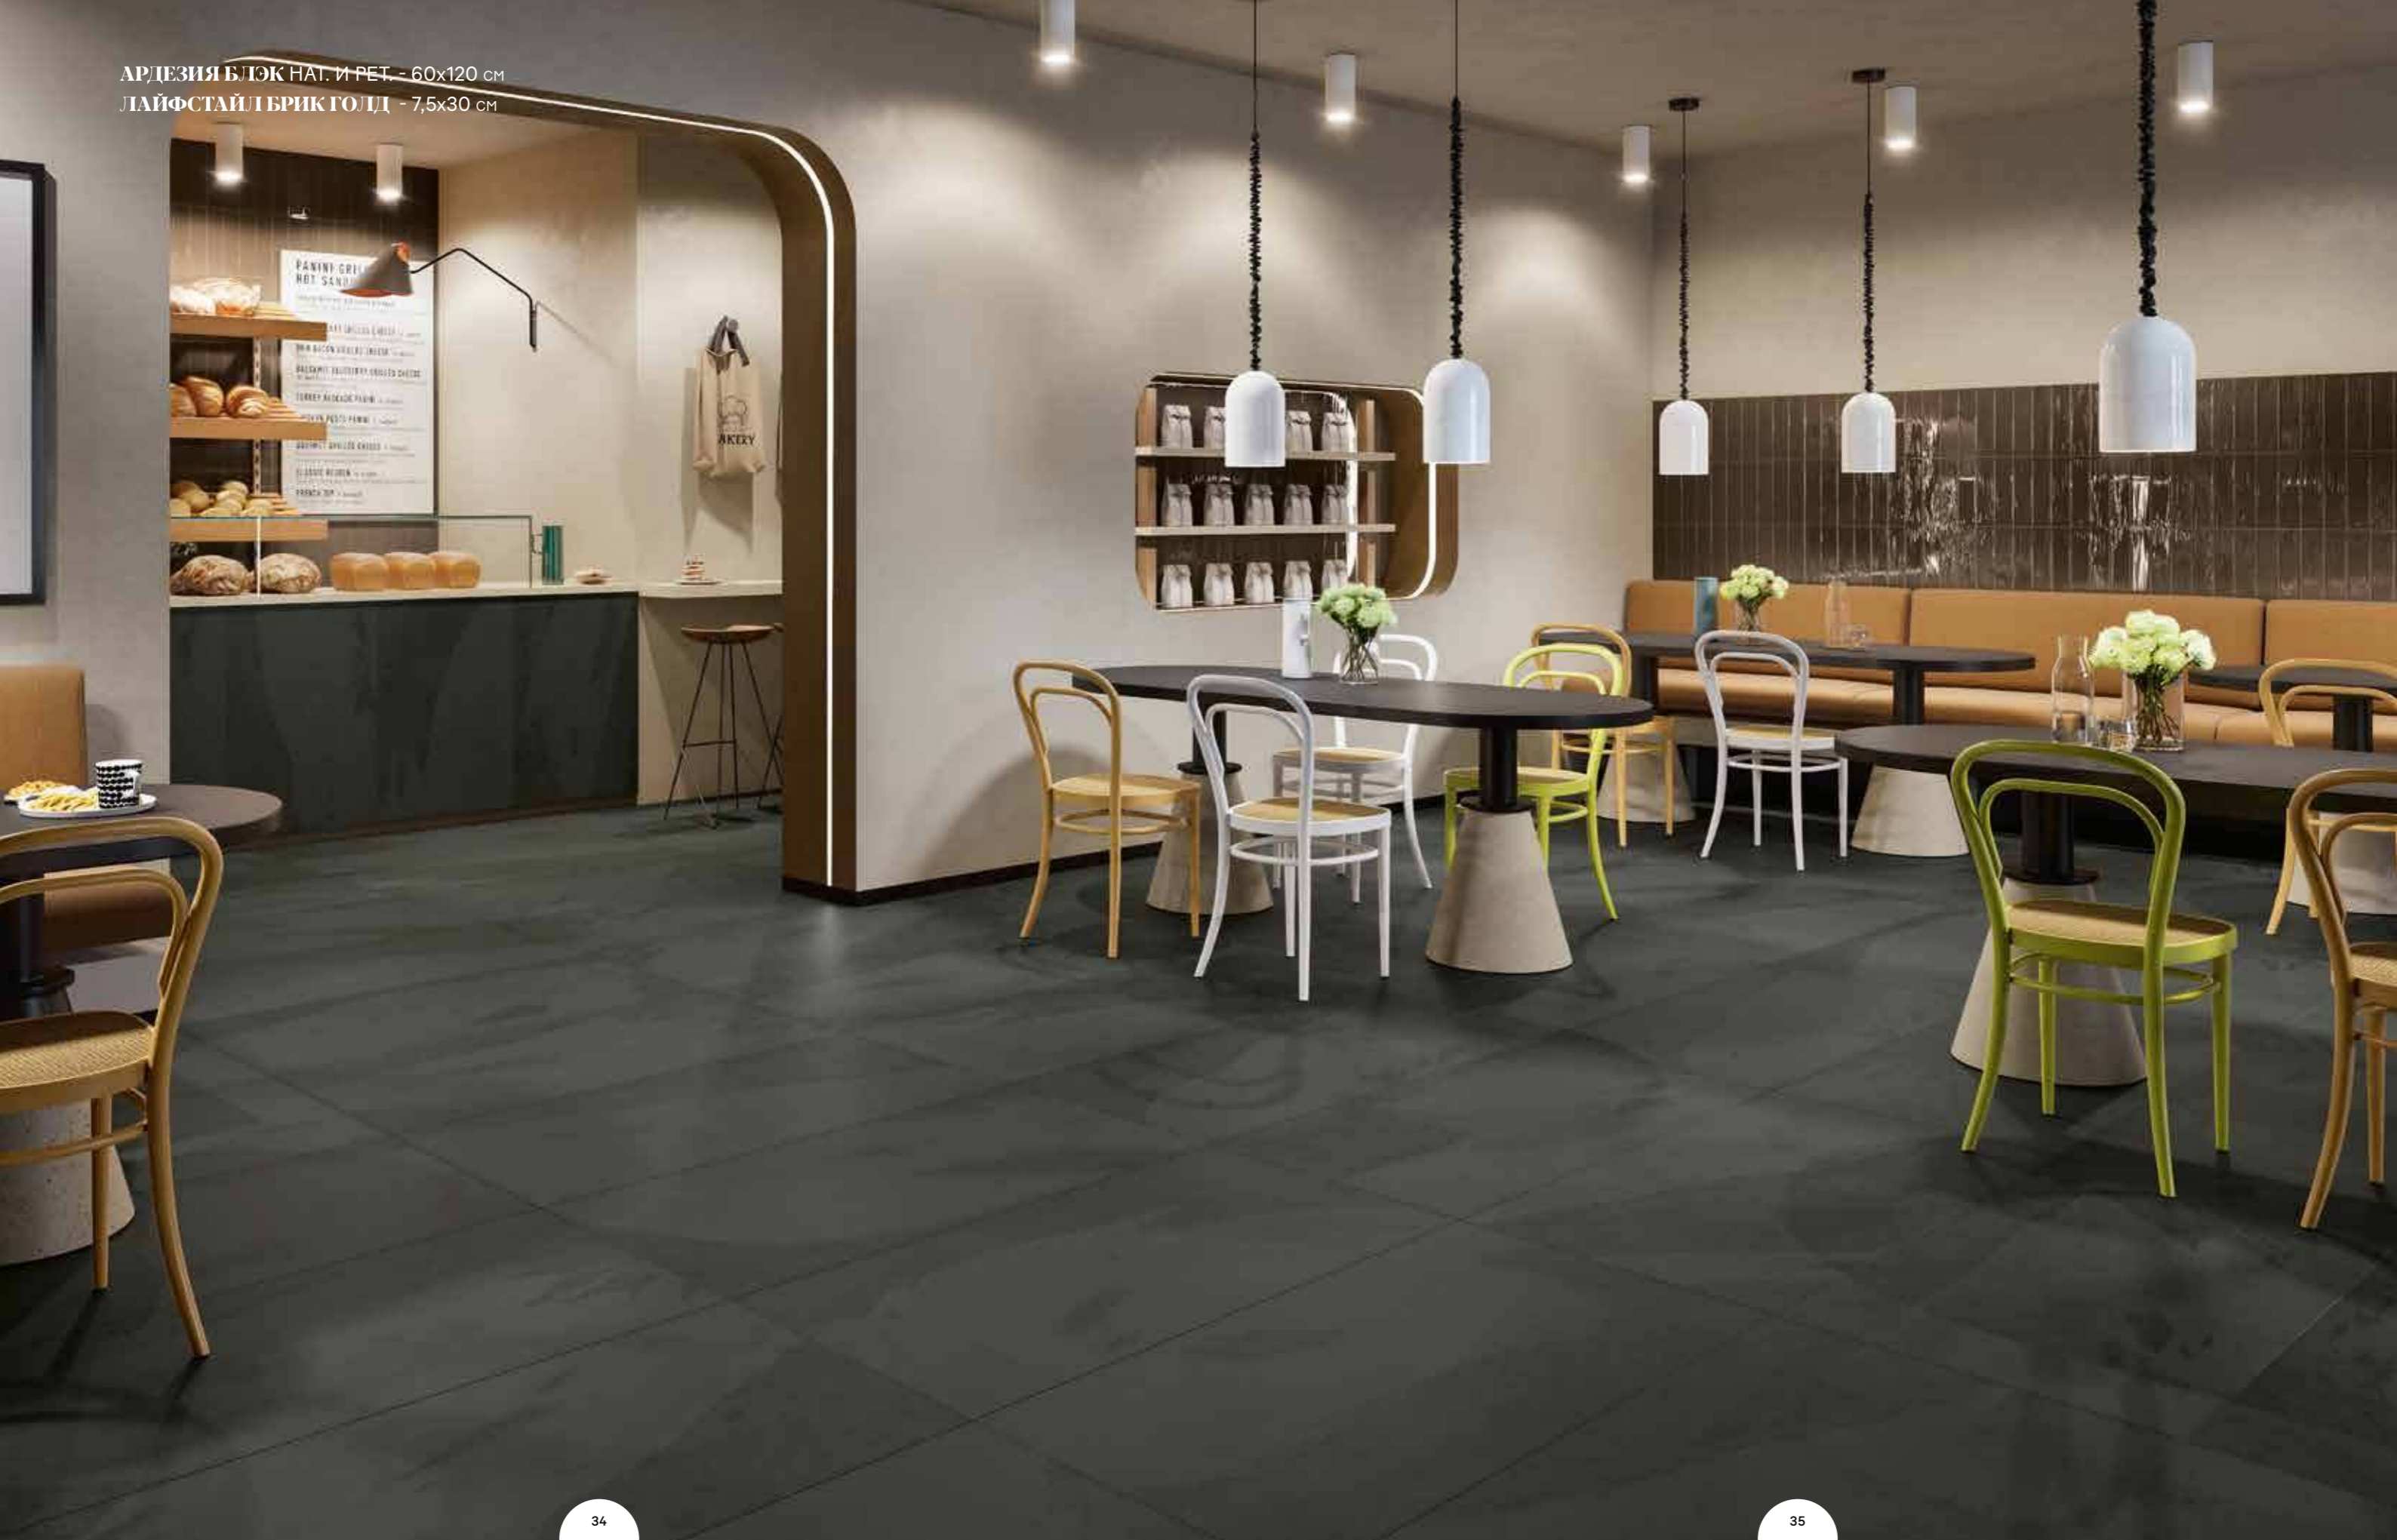

АРДЕЗИЯ БЛЭК НАГ. И РЕТ. - 60x120 см
ЛАЙФСТАЙЛ БРИК ГОЛД - 7,5x30 см