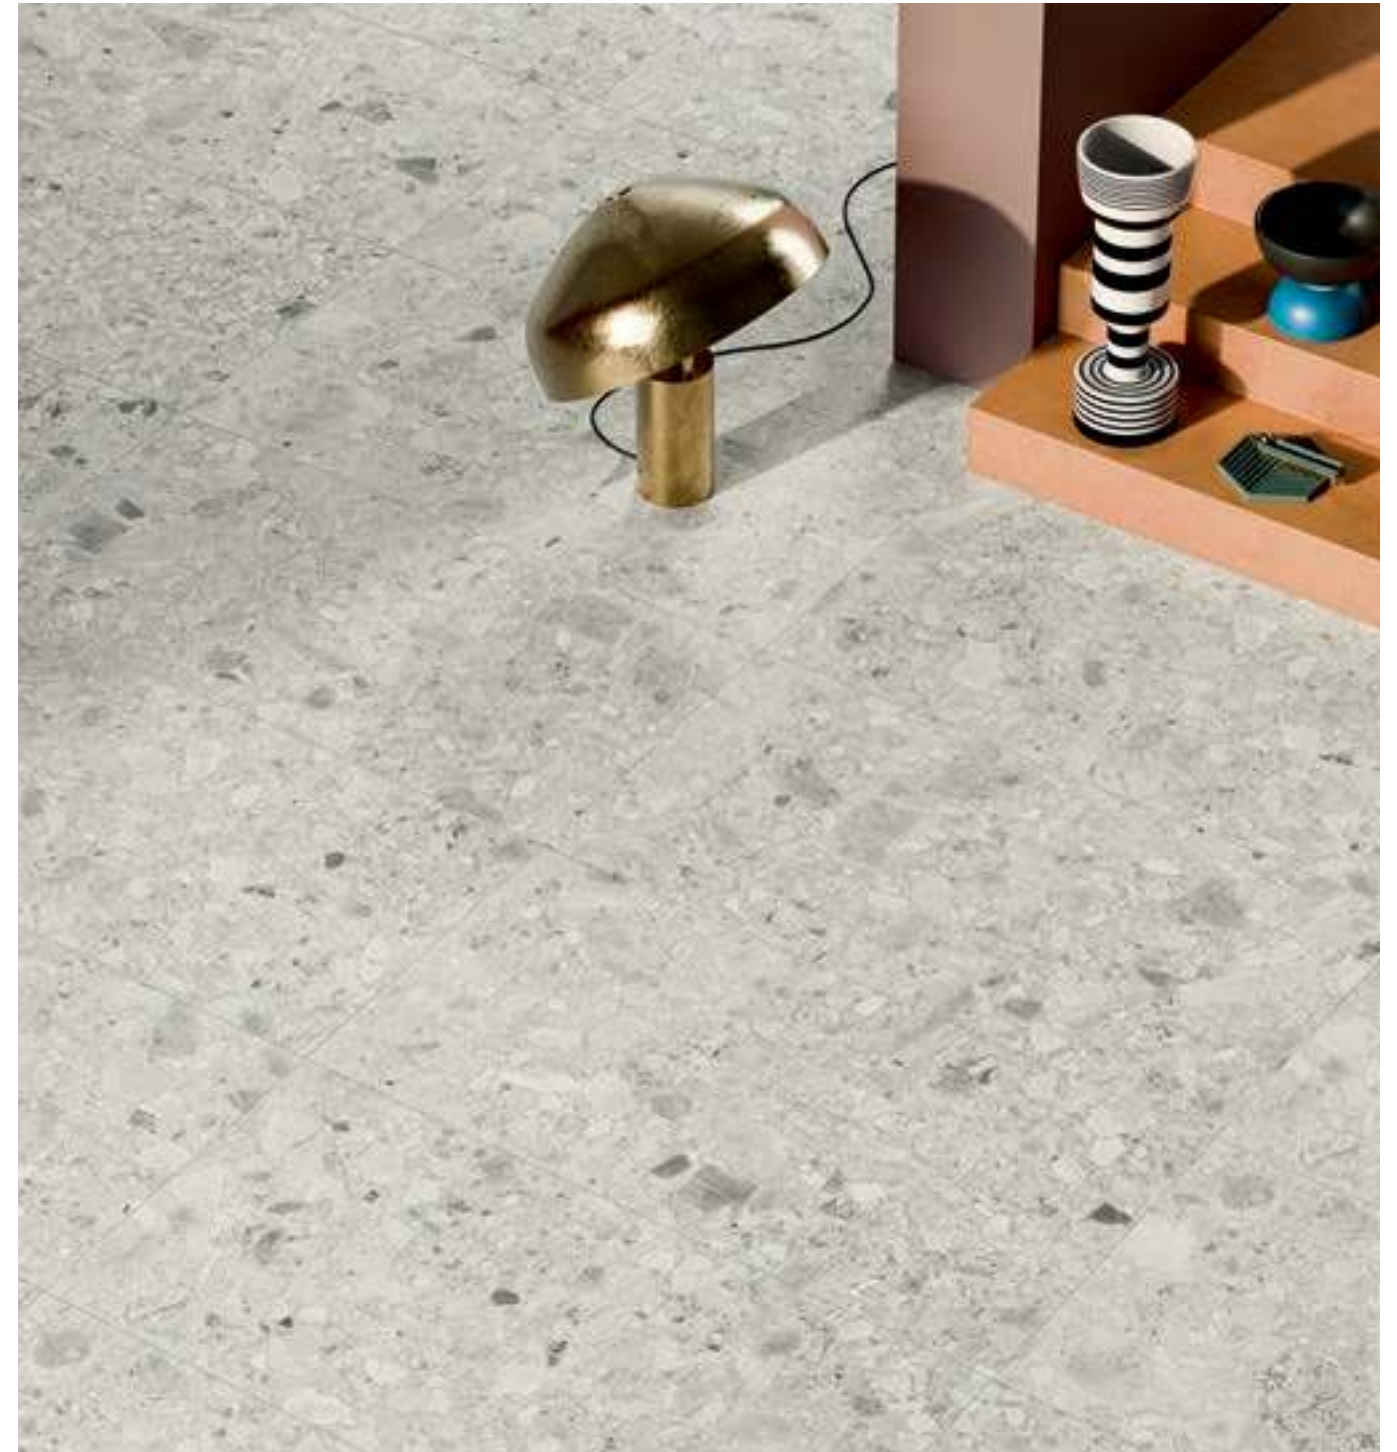

ЭСТЕТИКА И НАДЕЖНОСТЬ

Керамогранит – это безупречное сочетание эстетики и надежности. Brera Уайт прекрасно подойдет для оформления любых пространств: от гостиной до ванной. Светлый оттенок с выразительной графикой с вкраплениями тон-в-тон не просто преобразит интерьер, но и гарантирует долговечность и практичность покрытия.

BRERA УАЙТ НАТ. И ПЕТ. - 60x120 см