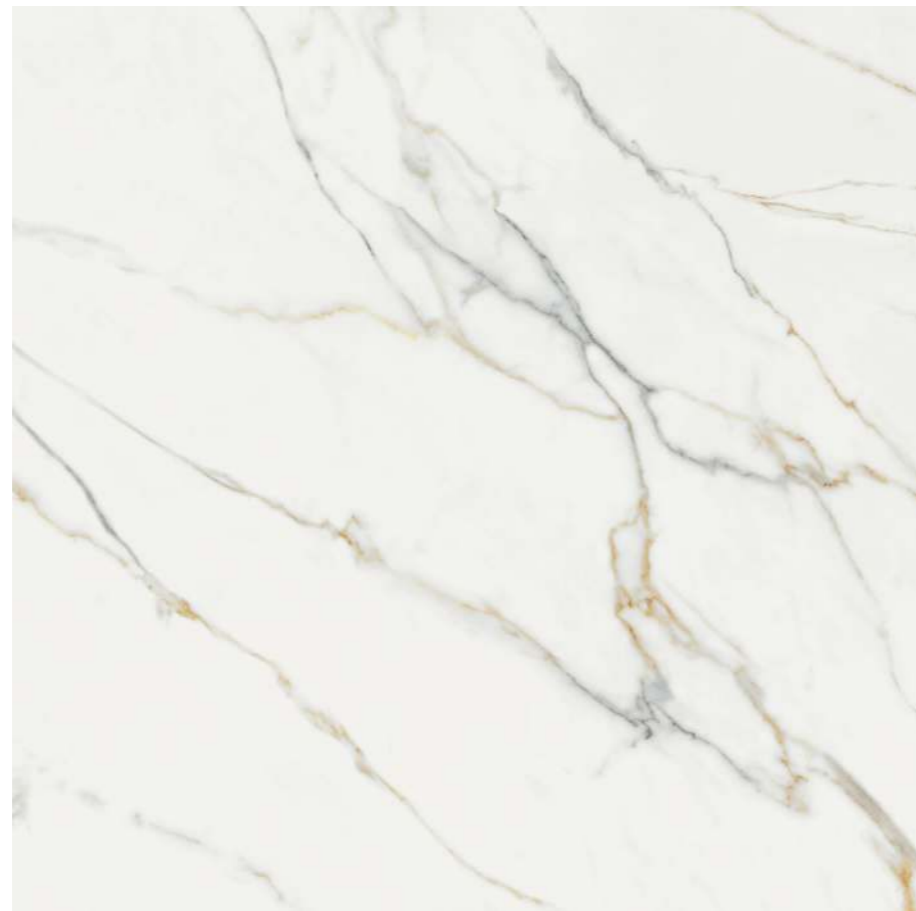

Aston Gold Pul
P440R

120x120 R