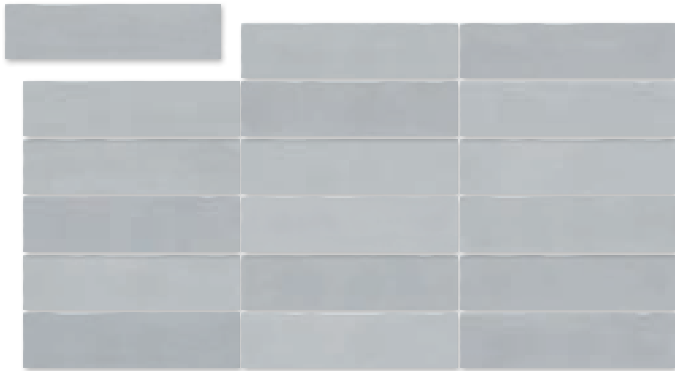

8x31,5 cm. 3.1x12.4 inches

Jávea ABIC Blanco
G.300

Jávea ABIC Beige
G.300

Jávea ABIC Gris
G.300

Jávea ABIC Taupe
G.300

Jávea ABIC Esmeralda
G.300

Jávea ABIC Teja
G.300

Jávea ABIC Perlado
G.300

Jávea ABIC Negro
G.300

(1) Moraira ABIC Negro
G.169

(1) Este modelo está compuesto por diseños diferentes para combinar de modo alterno, se sirven en la misma caja.
This model has different designs that are combined alternately, coming in the same box.

JÁVEA				CAJA / BOX				PALET / PALLET			
		FORMATOS	SIZE	PIEZAS / PIECES	M ²	ML	KG	CAJA / BOX	M ²	ML	KG
	8	8x31,5 cm.	3.1x12.4 inches	25	0,630	-	9,36	98	61,74	-	917,28

Niza-R Verde · 80x80 cm. / Sassari-R · 45x120 cm. / Jávea ABIC Esmeralda · 8x31,5 cm.