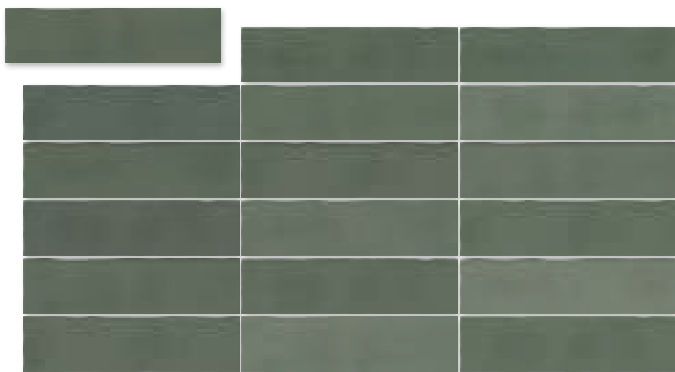

8x31,5 cm. 3.1x12.4 inches

Jávea ABIC Blanco
G.300

Jávea ABIC Beige
G.300

Jávea ABIC Gris
G.300

Jávea ABIC Taupe
G.300

Jávea ABIC Esmeralda
G.300

Jávea ABIC Teja
G.300

Jávea ABIC Perlado
G.300

Jávea ABIC Negro
G.300

(1) Moraira ABIC Negro
G.169

(1) Este modelo está compuesto por diseños diferentes para combinar de modo alterno, se sirven en la misma caja.
This model has different designs that are combined alternately, coming in the same box.