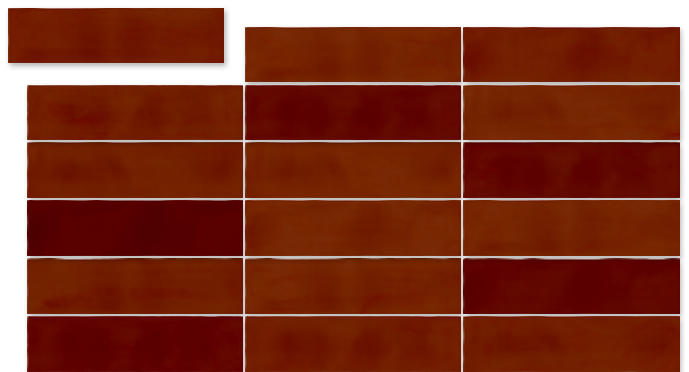

8x31,5 cm. 3.1x12.4 inches

Jávea ABIC Blanco
G.300

Jávea ABIC Beige
G.300

Jávea ABIC Gris
G.300

Jávea ABIC Taupe
G.300

Jávea ABIC Esmeralda
G.300

Jávea ABIC Teja
G.300

Jávea ABIC Perlado
G.300

Jávea ABIC Negro
G.300

(1) Moraira ABIC Negro
G.169

(1) Este modelo está compuesto por diseños diferentes para combinar de modo alterno, se sirven en la misma caja.
This model has different designs that are combined alternately, coming in the same box.