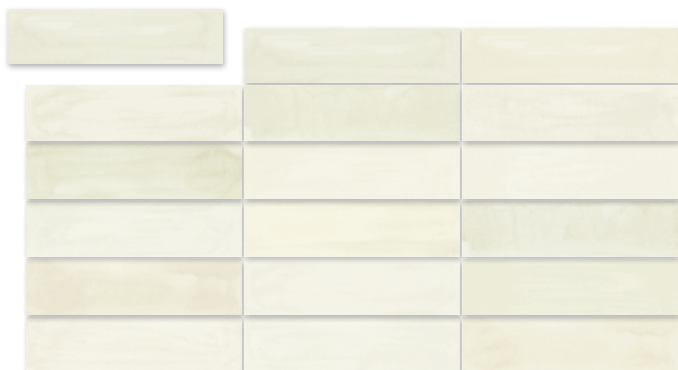

8x31,5 cm. 3.1x12.4 inches

Jávea ABIC Blanco
G.300

Jávea ABIC Beige
G.300

Jávea ABIC Gris
G.300

Jávea ABIC Taupe
G.300

Jávea ABIC Esmeralda
G.300

Jávea ABIC Teja
G.300

Jávea ABIC Perlado
G.300

Jávea ABIC Negro
G.300

(1) Moraira ABIC Negro
G.169

(1) Este modelo está compuesto por diseños diferentes para combinar de modo alterno, se sirven en la misma caja.
This model has different designs that are combined alternately, coming in the same box.