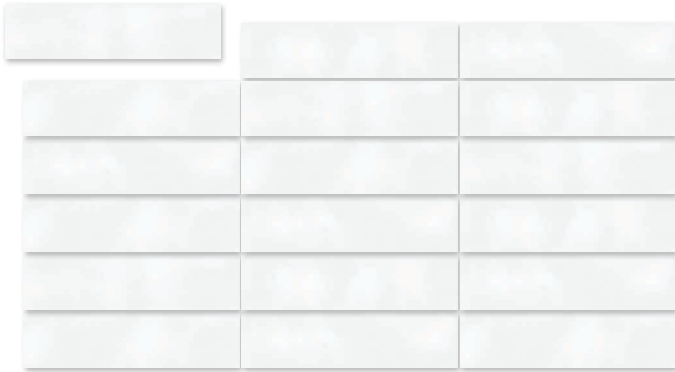

8x31,5 cm. 3.1x12.4 inches

Jávea ABIC Blanco
G.300

Jávea ABIC Beige
G.300

Jávea ABIC Gris
G.300

Jávea ABIC Taupe
G.300

Jávea ABIC Esmeralda
G.300

Jávea ABIC Teja
G.300

Jávea ABIC Perlado
G.300

Jávea ABIC Negro
G.300

(1) Moraira ABIC Negro
G.169

(1) Este modelo está compuesto por diseños diferentes para combinar de modo alterno, se sirven en la misma caja.
This model has different designs that are combined alternately, coming in the same box.

JÁVEA				CAJA / BOX				PALET / PALLET			
		FORMATOS	SIZE	PIEZAS / PIECES	M ²	ML	KG	CAJA / BOX	M ²	ML	KG
	8	8x31,5 cm.	3.1x12.4 inches	25	0,630	-	9,36	98	61,74	-	917,28

Niza-R Verde · 80x80 cm. / Sassari-R · 45x120 cm. / Jávea ABIC Esmeralda · 8x31,5 cm.