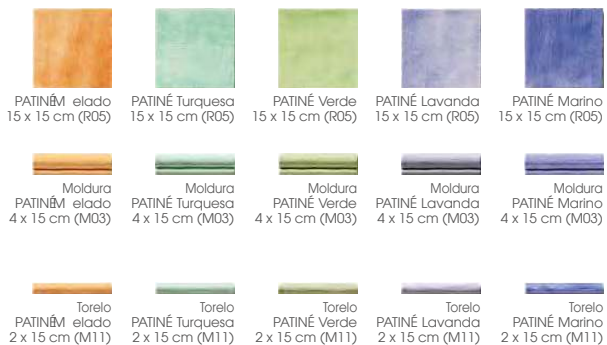

7,5 x 15  
 7,5 x 30  
 10 x 20  
 15 x 15  
 15 x 30  
 20 x 20  
 20 x 60  
 30,2 x 45,8  
 31,6 x 31,6

60 Patiné

PATINÉ Blanco, Turquesa y Lavanda 15 x 15 cm  
Decor PATINÉ río 15 x 15 cm

# Patiné | 15 x 15

6" x 6"

REVESTIMIENTO  
WALL TILE

BRILLO  
GLOSSY

\* COMBINA con: Matches with: serie RACINE 15 x 15 & ETHNIC 15 x 15

Decor PATINÉ río 15 x 15 cm (R32)  
\* 11 diseños diferentes. 11 different patterns.