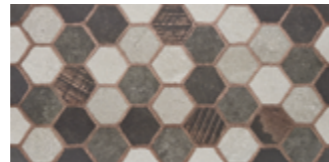

millstone

MILLSTONE, nunca un brillo desgastado ha sido tan elegante

Partiendo de la piedra natural conocida como "Rappolano" extraída de las canteras de Siena, se ha recodificado en una suerte de piedra desgastada suavizando sus contrastes y llevándola a tonos neutros, haciéndola combinable con gran variedad de tonalidades. Su nombre traducido "Piedra de molino" hace referencia a este desgaste. En el acabado destacan unos brillos metálicos que añaden profundidad al conjunto. Estos destellos interactúan con la luz variando en función de su incidencia y del movimiento del observador.

MILLSTONE, never an aged glitter has been so elegant

Starting from the natural stone known as "Rappolano" extracted from the quarries in Siena, it has been recoded into a kind of aged stone, softening its contrasts and taking it to neutral tones, making it combinable with a wide variety of shades. Its name itself, "millstone" refers to the an aged stone. In the finish of the Millstone, a metallic glitter stands out that add depth to the whole piece. These flashes interact with light, varying according to their incidence and the movement of the observer.

MILLSTONE

Millstone Black 60x120 - Millstone Grey 60x120 - Millstone-D 60x120

1

6

MILLSTONE

30x60 · 60x60 · 60x120

12"x24" · 24"x24" · 24"x48"

MILLSTONE

Porcelánico / Porcelain tiles

Diferentes diseños / Different designs

MILLSTONE-D
60x120 / 24"x48"
P-145

Diferentes diseños / Different designs

MILLSTONE MIX-D
30x60 / 12"x24"
P-115

MILLSTONE GREY
60x120 / 24"x48"
P-140