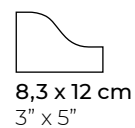

Formatos

Sizes / Formate / Formats

White	28844 EQ-10D	White Matt	28856 EQ-10D
Pink	28846 EQ-10D	Pink Matt	28858 EQ-10D
Yellow	28847 EQ-10D	Yellow Matt	28859 EQ-10D
Ruby Shade	28854 EQ-10D	Ruby Shade Matt	28855 EQ-10D
Sunset	28848 EQ-10D	Sunset Matt	28860 EQ-10D
Paon	28851 EQ-10D	Paon Matt	28863 EQ-10D
Garden Green	28850 EQ-10D	Garden Green Matt	28862 EQ-10D
Aquarium	28853 EQ-10D	Aquarium Matt	28865 EQ-10D
Ink Blue	28852 EQ-10D	Ink Blue Matt	28864 EQ-10D
Grey	28845 EQ-10D	Grey Matt	28857 EQ-10D
Black	28849 EQ-10D	Black Matt	28861 EQ-10D