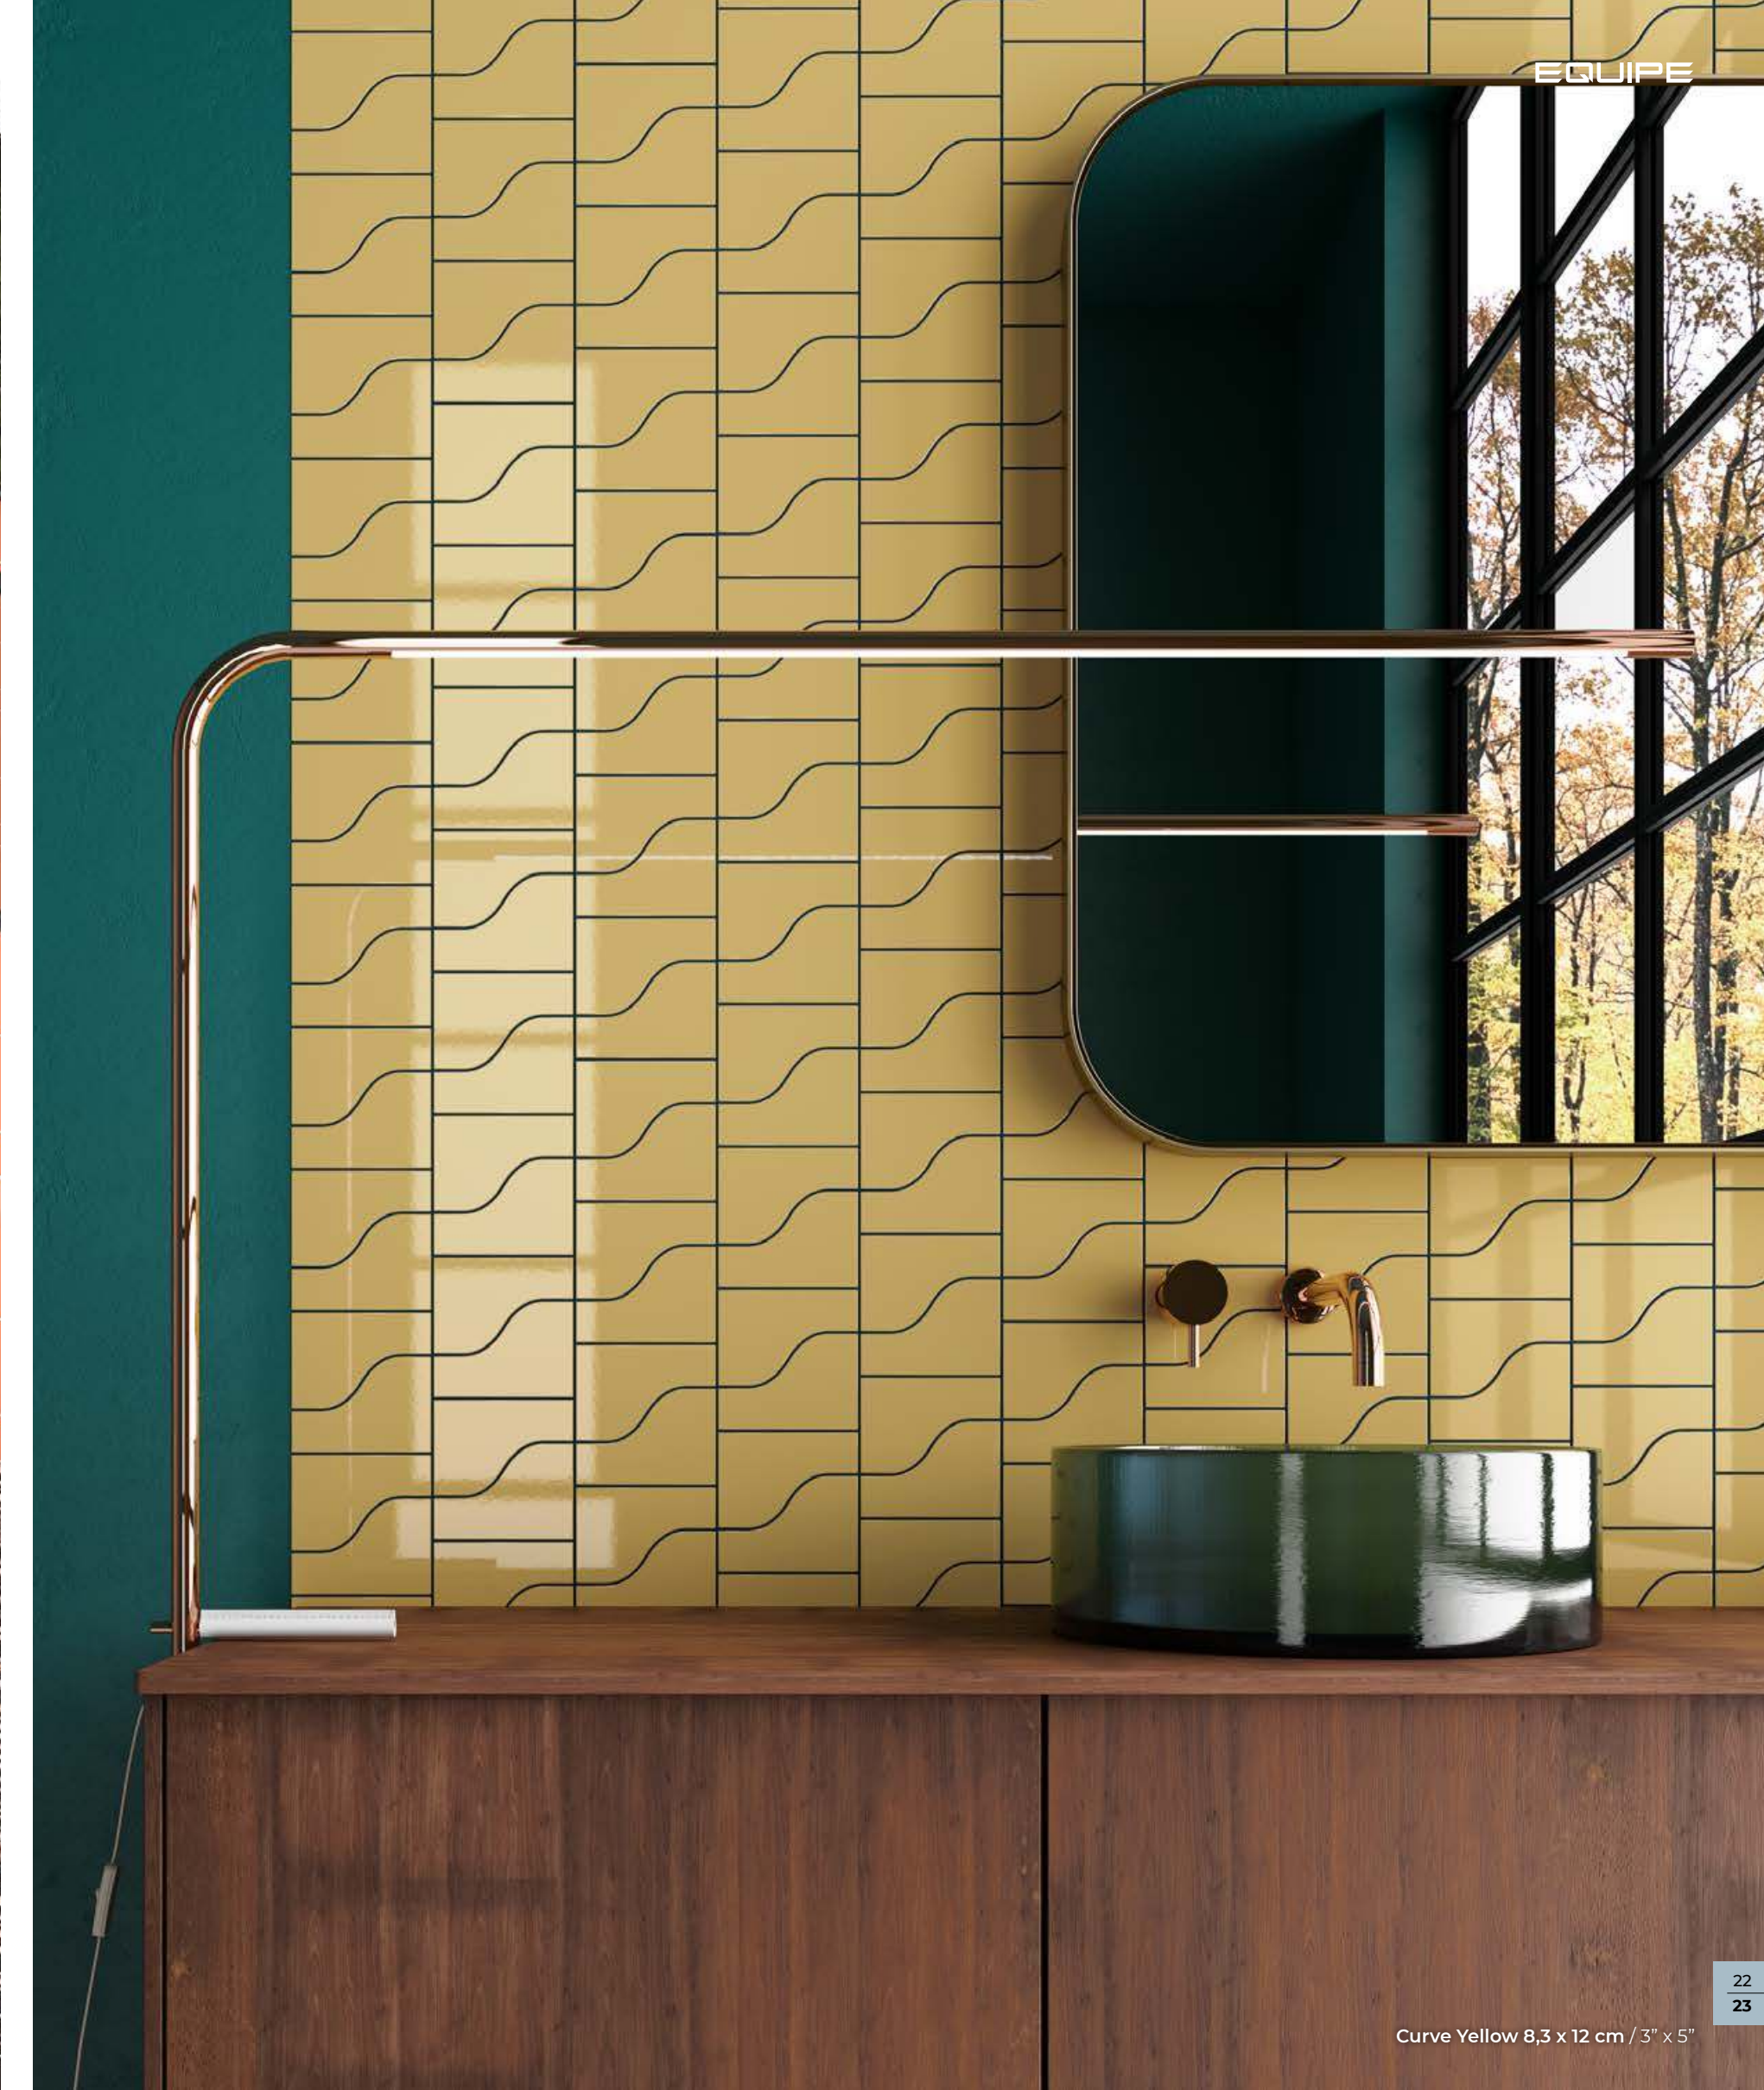

EQUIPE

Curve Ink Blue 8,3 x 12 cm / 3" x 5"

Curve

Curve Ink Blue, Ink Blue Matt 8,3 x 12 cm / 3" x 5"

EQUIPE

Curve Paon 8,3 x 12 cm / 3" x 5"

Curve Paon Matt 8,3 x 12 cm / 3" x 5"

Curve White Matt 8,3 x 12 cm / 3" x 5"

Curve

EQUIPE

Curve Pink Matt 8,3 x 12 cm / 3" x 5"

Curve Garden Green, Garden Green Matt 8,3 x 12 cm / 3" x 5"

Curve Ruby Shade Matt 8,3 x 12 cm / 3" x 5"

Curve Sunset 8,3 x 12 cm / 3" x 5"

Curve Sunset, White 8,3 x 12 cm / 3" x 5"

Curve White 8,3 x 12 cm / 3" x 5"

Curve Sunset 8,3 x 12 cm / 3" x 5"

Curve Yellow 8,3 x 12 cm / 3" x 5"

EQUIPE

Equipe Cerámicas
Ctra. CV-190, km 13,2
12122 Figueroles (Castellón) - Spain
T. (+34) 964 381 930
F. (+34) 964 381 907