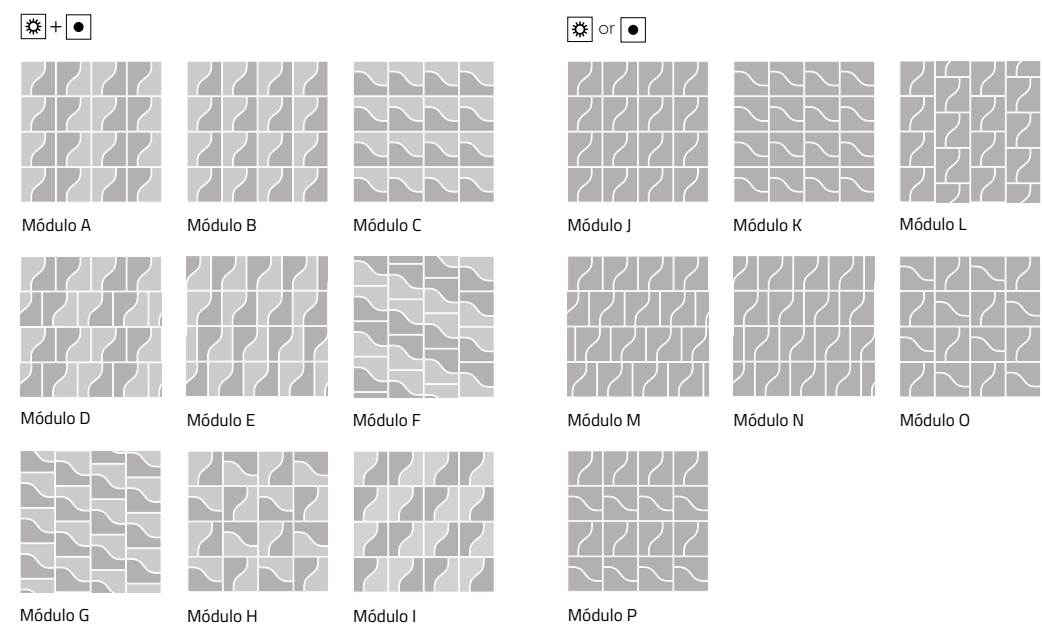

Sugerencias de colocación

Colocation Suggestions / Verlegevorschläge / Propositions de pose

Curve Grey, Grey Matt 8,3 x 12 cm / 3" x 5"