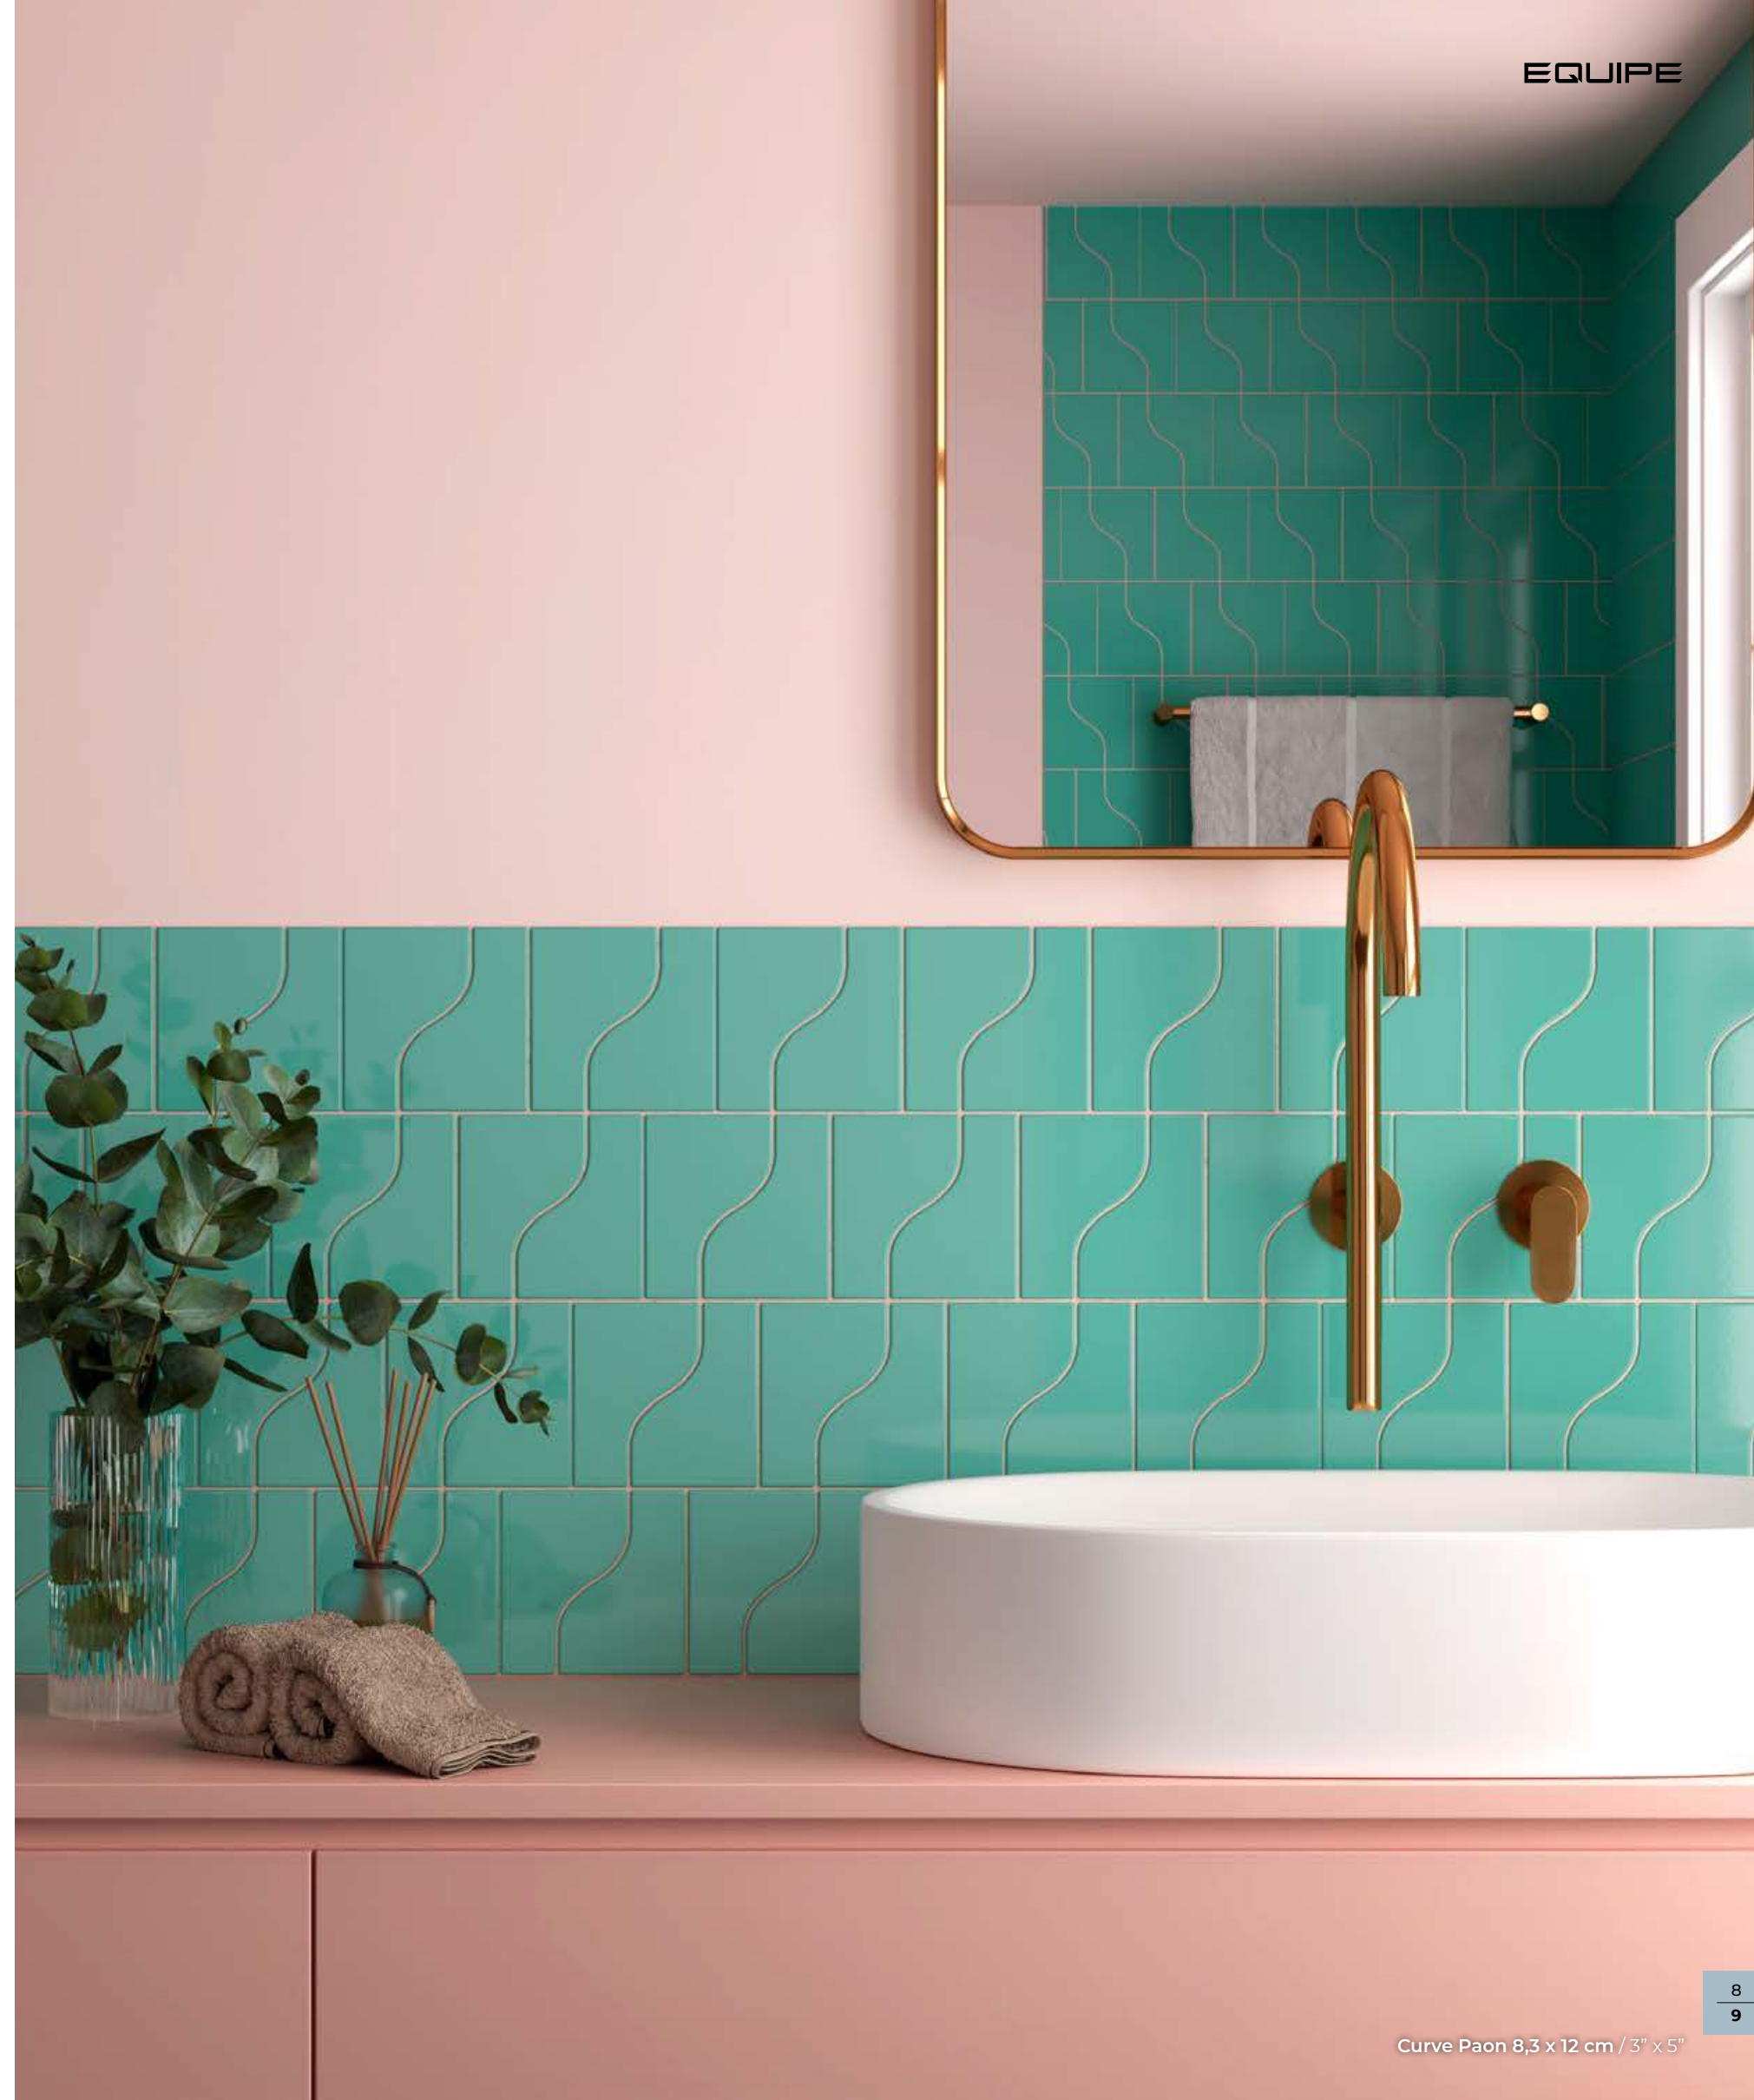

Curve Ruby Shade, Ruby Shade Matt 8,3 x 12 cm / 3" x 5"

Pasta blanca · Revestimiento

White body · Wall tiles / Weißscherben · Wandfliesen / Pâte blanche · Faïences

Formatos

Sizes / Formate / Formats

White	28844 EQ-10D	White Matt	28856 EQ-10D
Pink	28846 EQ-10D	Pink Matt	28858 EQ-10D
Yellow	28847 EQ-10D	Yellow Matt	28859 EQ-10D
Ruby Shade	28854 EQ-10D	Ruby Shade Matt	28855 EQ-10D
Sunset	28848 EQ-10D	Sunset Matt	28860 EQ-10D
Paon	28851 EQ-10D	Paon Matt	28863 EQ-10D
Garden Green	28850 EQ-10D	Garden Green Matt	28862 EQ-10D
Aquarium	28853 EQ-10D	Aquarium Matt	28865 EQ-10D
Ink Blue	28852 EQ-10D	Ink Blue Matt	28864 EQ-10D
Grey	28845 EQ-10D	Grey Matt	28857 EQ-10D
Black	28849 EQ-10D	Black Matt	28861 EQ-10D

EQUIPE

Curve Ink Blue 8,3 x 12 cm / 3" x 5"

Curve

Curve Ink Blue, Ink Blue Matt 8,3 x 12 cm / 3" x 5"

EQUIPE

Curve Paon 8,3 x 12 cm / 3" x 5"

Curve Paon Matt 8,3 x 12 cm / 3" x 5"

Curve White Matt 8,3 x 12 cm / 3" x 5"

Curve

EQUIPE

Curve Pink Matt 8,3 x 12 cm / 3" x 5"

Curve Garden Green, Garden Green Matt 8,3 x 12 cm / 3" x 5"

Curve Ruby Shade Matt 8,3 x 12 cm / 3" x 5"

Curve Sunset 8,3 x 12 cm / 3" x 5"

Curve Sunset, White 8,3 x 12 cm / 3" x 5"