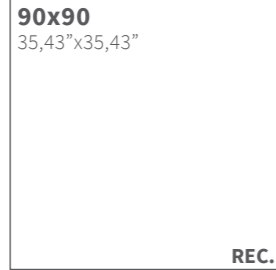

Formatos / Sizes / Format

PEI 4

● At. Pompei	Blanco	60x120	Rec.	M39	017.250.0012.09395	
● At. Pompei		90x90	Rec.	M55	017.804.0001.09395	

Pvto. / Floor / Sol: **At. Pompei Blanco 60x120**

Piezas especiales / Special pieces / Pièces especiales

Consultar en página / Consult on page / Consulter en page: 366

*PELDAÑO GRADONE	*ÁNGULO GRADONE	*RODAPIÉ C/ROMO

Empaquetado / Packaging / Emballage

Formato	pz/cj	m ² /cj	cj/pl	m ² /pl	kg/cj	kg/pl
60x120	2	1,44	36	51,84	27,70	1,026,20
90x90	2	1,62	27	43,74	42,00	1,164,00