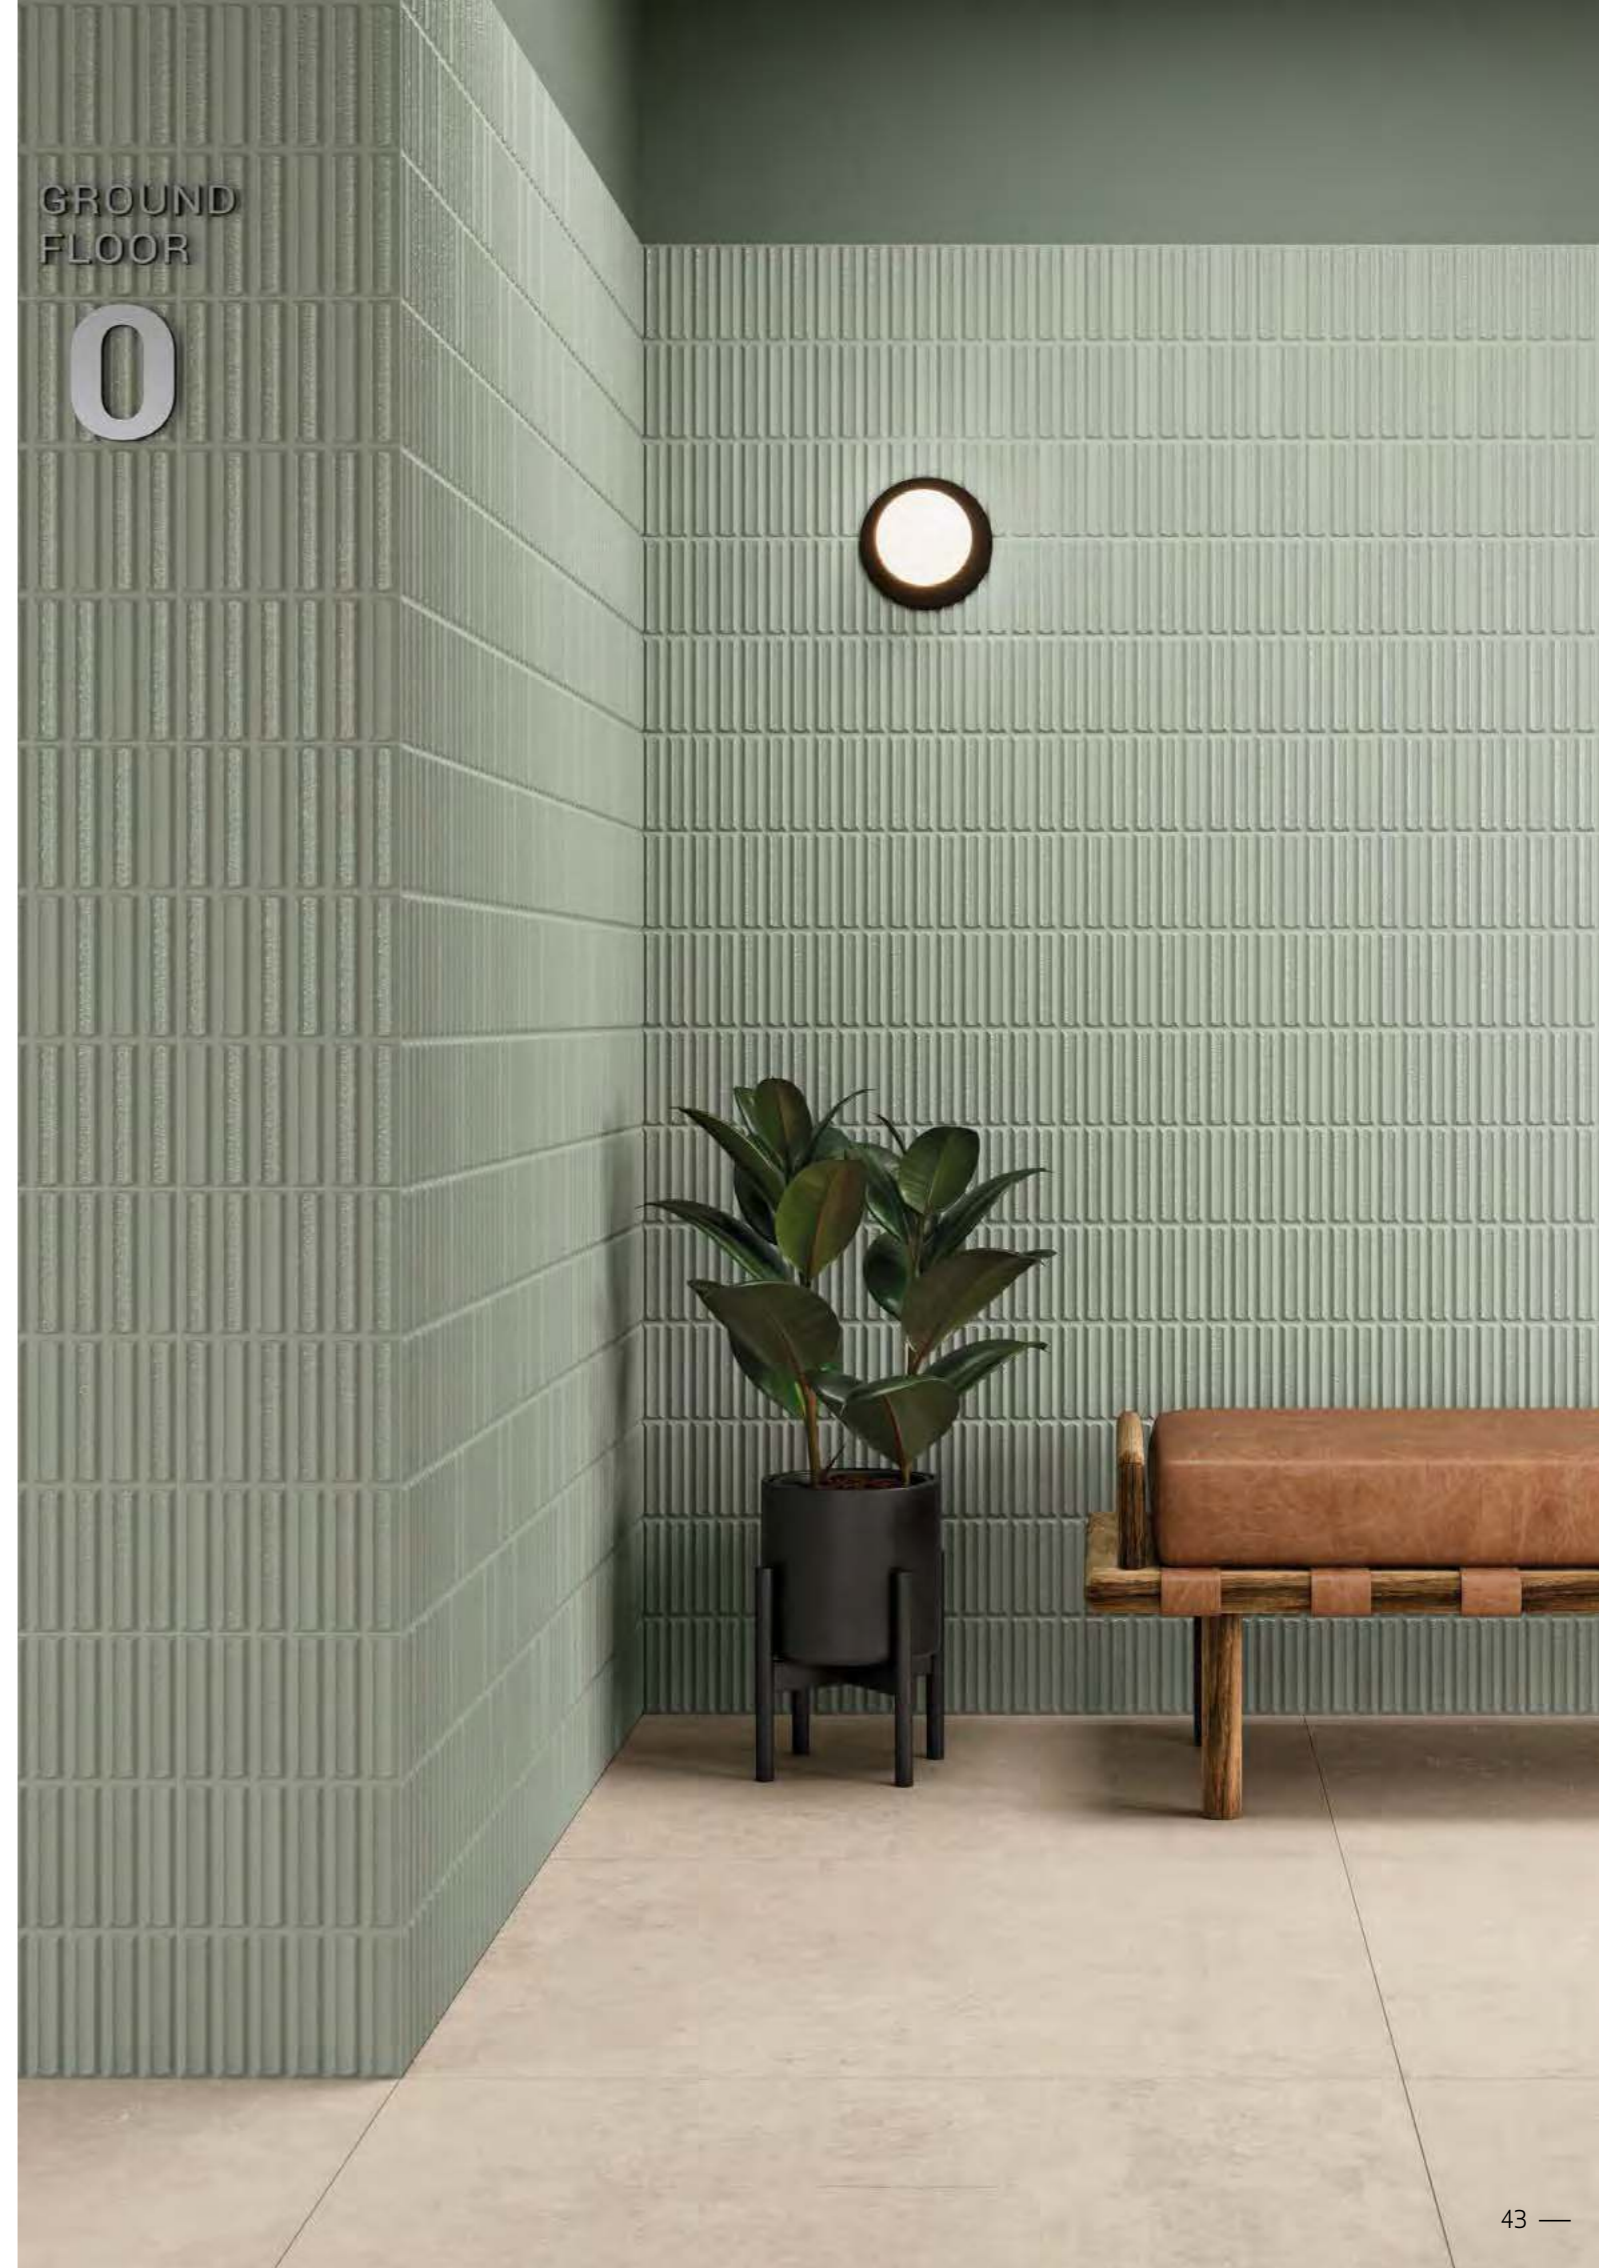

- MOVES WHITE/20X40 - MOVES SAND/20X40
- NIZA CLAY/9.2X37

- MOVES GREEN/20X40
- RAYS SAND 5P/90X90/C/R