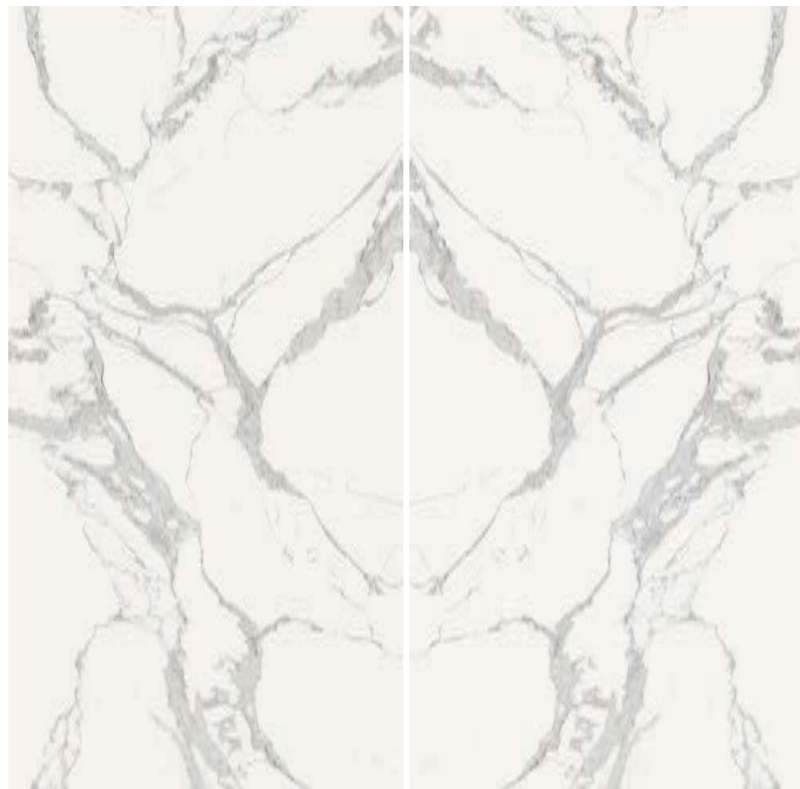

COLOCACIÓN / LAYING 2