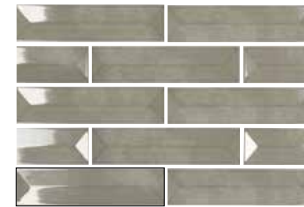

SPECTRUM SMOKE
7,5X30 / 3"X12"
P75 /M