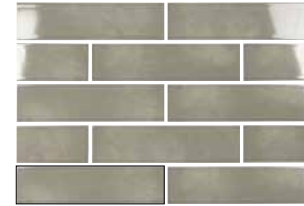

REALITY SMOKE
7,5X30 / 3"X12"
P74 /M