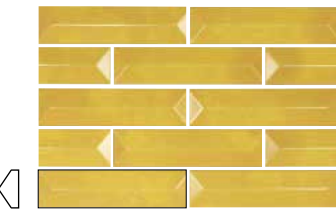

REFRACTION SAHARA
7,5X30 / 3"X12"
P75 /M

REFRACTION RIVER
7,5X30 / 3"X12"
P75 /M

REFRACTION ACQUA
7,5X30 / 3"X12"
P75 /M

REFRACTION PALM
7,5X30 / 3"X12"
P75 /M

SPECTRUM SAHARA
7,5X30 / 3"X12"
P75 /M

SPECTRUM RIVER
7,5X30 / 3"X12"
P75 /M