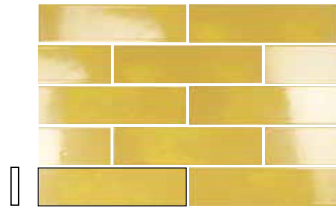

Reality

7,5X30 3"X12"

REALITY SAHARA
7,5X30 / 3"X12"
P74 /M