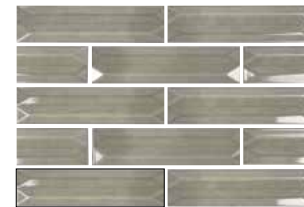

REFRACTION SMOKE
7,5X30 / 3"X12"
P75 /M