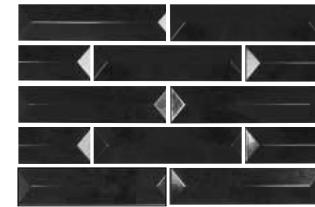

Imperfectly perfect!

A collection with a metro-type tile, but with incredible volumes. Reality is composed of 4 pieces: one flat, one with a concave central geometrical thickness, one convex and one with a double geometry, doubling the stakes. A design specially conceived to mix both thicknesses with a dazzling result. This collection stands out for its fiercely contemporary color palette and the classic ceramic effects of the enamels on its surface.

¡Imperfectamente perfecta!

Una colección con azulejo tipo metro, pero con unos volúmenes increíbles. Reality está compuesta de 4 piezas, una lisa, otra con un volumen geométrico central cóncavo, otro convexo y otra que dobla la apuesta con una geometría doble. Una propuesta especialmente diseñada para mezclar ambos volúmenes con un resultado deslumbrante. Esta colección destaca por una paleta de color rabiosamente contemporánea y los efectos cerámicos clásicos de los esmaltes en su superficie.

SPECTRUM WIND
7,5X30 / 3"X12"
P75 /M

REALITY SMOKE
7,5X30 / 3"X12"
P74 /M

REALITY NIGHT
7,5X30 / 3"X12"
P74 /M

REFRACTION SMOKE
7,5X30 / 3"X12"
P75 /M

REFRACTION NIGHT
7,5X30 / 3"X12"
P75 /M

SPECTRUM SMOKE
7,5X30 / 3"X12"
P75 /M