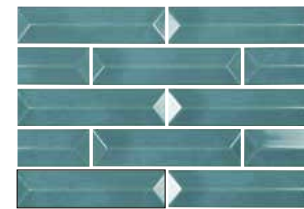

Una colección de formato pequeño de 75x30 cm., pero con un enorme espíritu decorativo, así es Reality. El diseño destaca efectos y esmaltes clásicamente cerámicos, pero con un toque contemporáneo gracias a la actualización de los colores. Las geometrías y los volúmenes le dan una personalidad única.

Imperfectly perfect!

A collection with a metro-type tile, but with incredible volumes. Reality is composed of 4 pieces: one flat, one with a concave central geometrical thickness, one convex and one with a double geometry, doubling the stakes. A design specially conceived to mix both thicknesses with a dazzling result. This collection stands out for its fiercely contemporary color palette and the classic ceramic effects of the enamels on its surface.

SPECTRUM NIGHT
7,5X30 / 3"X12"
P75 /M

Reality

7,5X30 3"X12"

REALITY SAHARA
7,5X30 / 3"X12"
P74 /M

REALITY RIVER
7,5X30 / 3"X12"
P74 /M

REALITY ACQUA
7,5X30 / 3"X12"
P74 /M

REALITY PALM
7,5X30 / 3"X12"
P74 /M

REFRACTION SAHARA
7,5X30 / 3"X12"
P75 /M

REFRACTION RIVER
7,5X30 / 3"X12"
P75 /M

REFRACTION ACQUA
7,5X30 / 3"X12"
P75 /M

REFRACTION PALM
7,5X30 / 3"X12"
P75 /M

SPECTRUM SAHARA
7,5X30 / 3"X12"
P75 /M

SPECTRUM RIVER
7,5X30 / 3"X12"
P75 /M