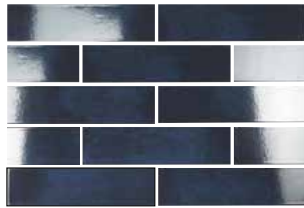

Imperfectly perfect!

A collection with a metro-type tile, but with incredible volumes. Reality is composed of 4 pieces: one flat, one with a concave central geometrical thickness, one convex and one with a double geometry, doubling the stakes. A design specially conceived to mix both thicknesses with a dazzling result. This collection stands out for its fiercely contemporary color palette and the classic ceramic effects of the enamels on its surface.

¡Imperfectamente perfecta!

Una colección con azulejo tipo metro, pero con unos volúmenes increíbles. Reality está compuesta de 4 piezas, una lisa, otra con un volumen geométrico central cóncavo, otro convexo y otra que dobla la apuesta con una geometría doble. Una propuesta especialmente diseñada para mezclar ambos volúmenes con un resultado deslumbrante. Esta colección destaca por una paleta de color rabiosamente contemporánea y los efectos cerámicos clásicos de los esmaltes en su superficie.

SPECTRUM WIND
7,5X30 / 3"X12"
P75 /M

REALITY SMOKE
7,5X30 / 3"X12"
P74 /M

REALITY NIGHT
7,5X30 / 3"X12"
P74 /M

REFRACTION SMOKE
7,5X30 / 3"X12"
P75 /M

REFRACTION NIGHT
7,5X30 / 3"X12"
P75 /M

SPECTRUM SMOKE
7,5X30 / 3"X12"
P75 /M

SPECTRUM NIGHT
7,5X30 / 3"X12"
P75 /M

Reality

7,5X30 3"X12"

REALITY SAHARA
7,5X30 / 3"X12"
P74 /M

REALITY RIVER
7,5X30 / 3"X12"
P74 /M

REALITY ACQUA
7,5X30 / 3"X12"
P74 /M

REALITY PALM
7,5X30 / 3"X12"
P74 /M