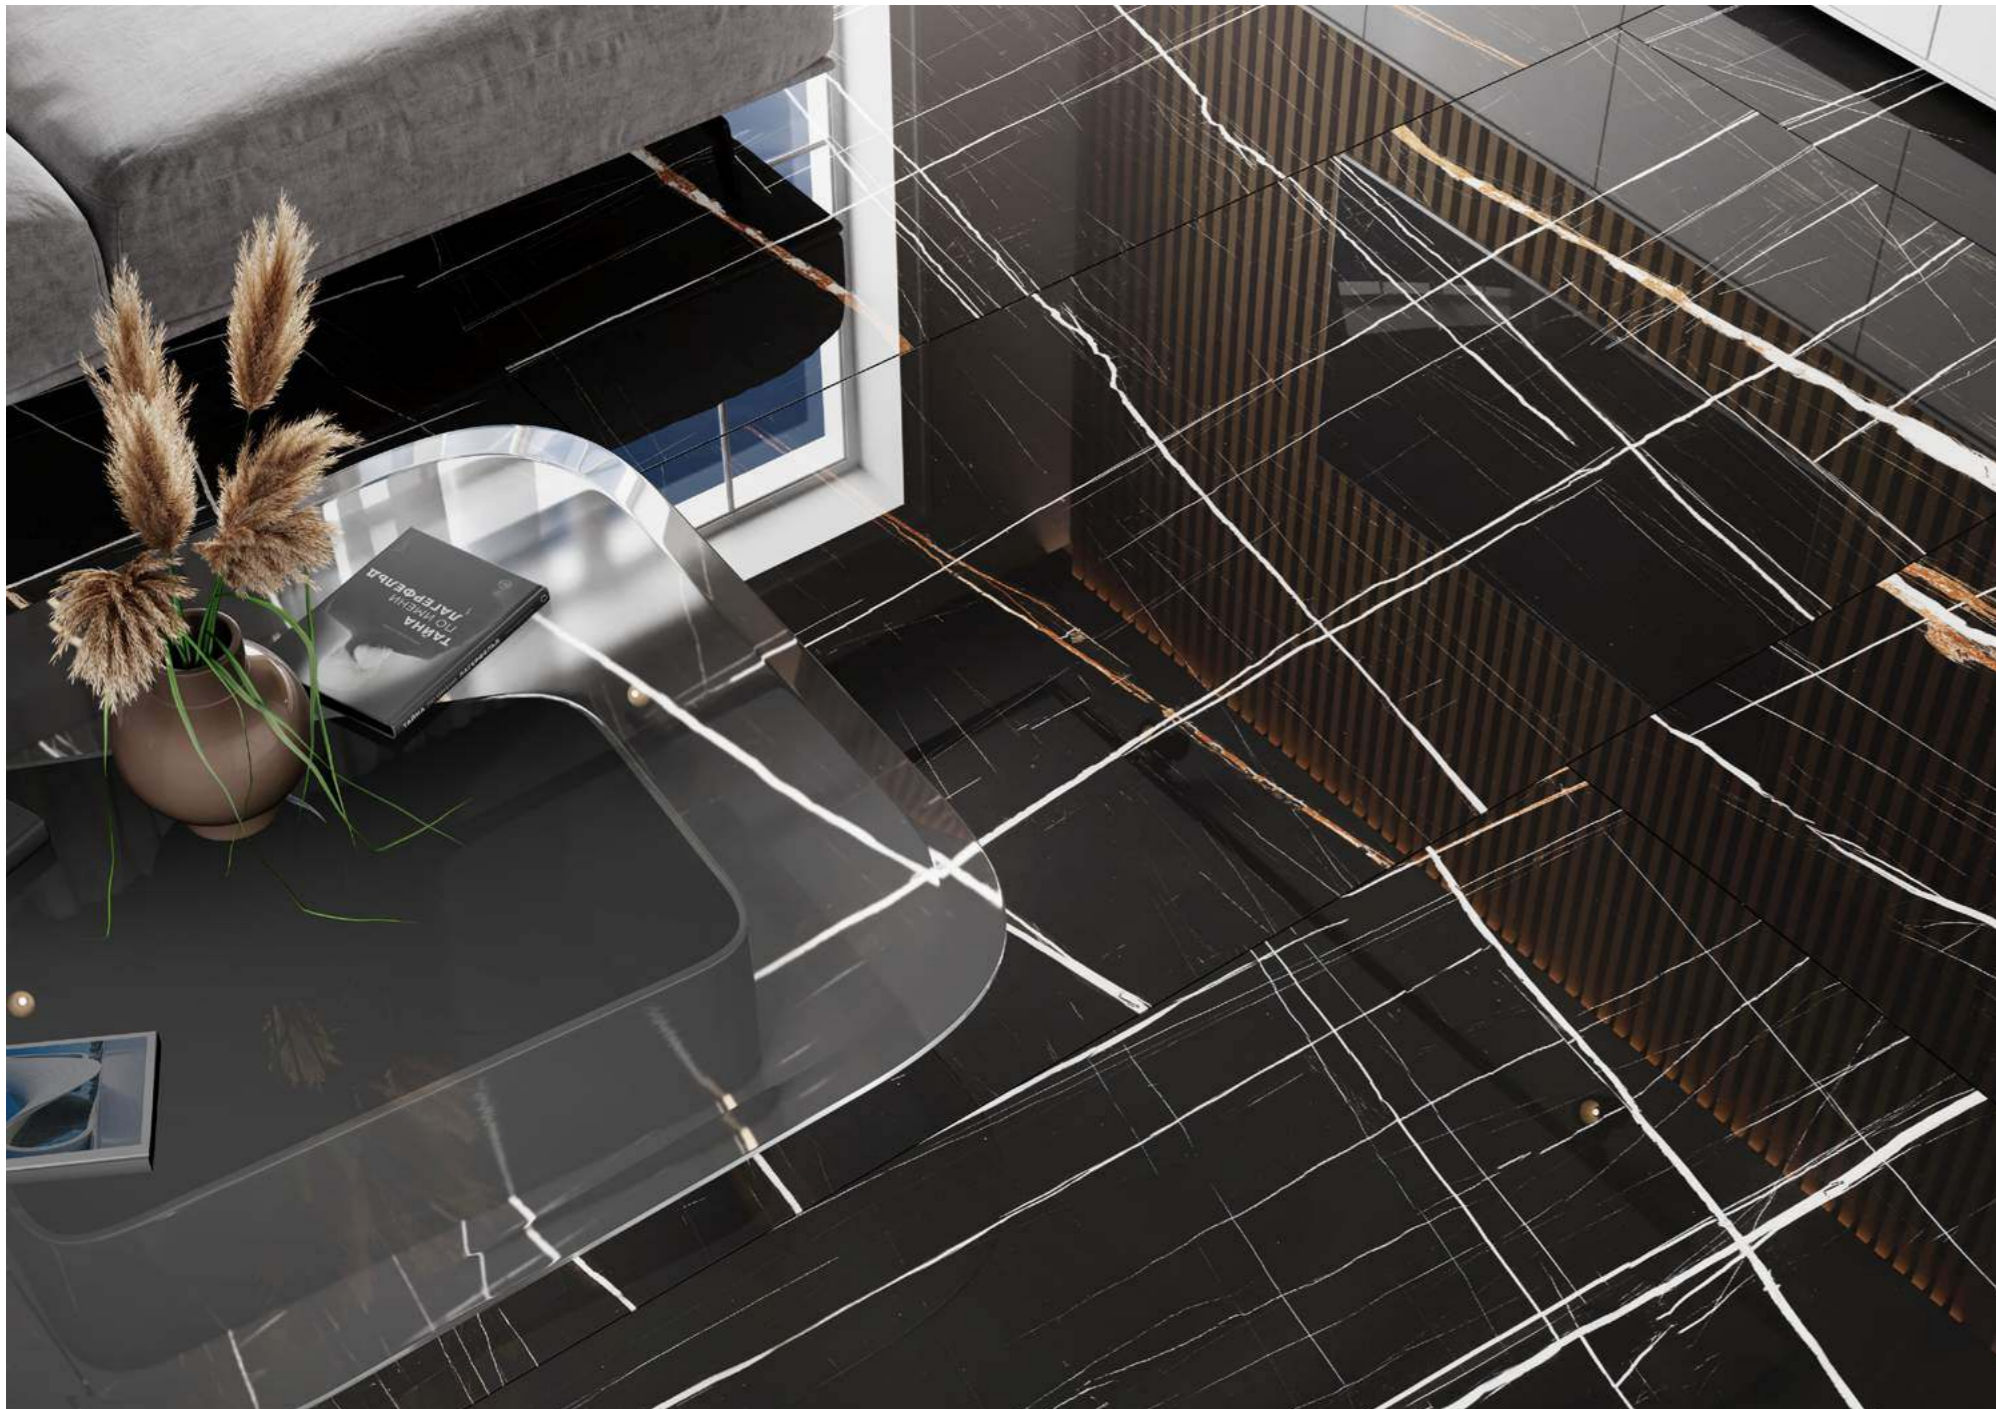

SG ✦ V3 3 R9  
❄️ 🧼 🧤

Одним из самых изысканных сортов тёмного мрамора по праву считается «Сахара Нуар». Его чёрная зеркальная поверхность, рассечённая тонкими прожилками, пленяет с первого взгляда. Этот природный рисунок, воплощённый в керамическом граните СУПЕРМАКСИ-формата, идеально подходит для применения как в общественных, так и в частных интерьерах.

Sahara Noir is one of the most exquisite types of dark marble. Its black glassy surface with fine veins captivates at first sight. This natural pattern incarnated in SUPERMAXI porcelain gres is perfect both for public and private interiors.

# САХАРА БЛЭК | SAHARA BLACK

119,5×320

÷ 6/11 mm

SG072902R6 / SG072902R  
 Сахара Блэк черный лаппатированный 119,5×320 ÷ 6/11 мм  
 Sahara Black black lappato

F5

3 V3

SG072902R6\D / SG072902R\D  
Сахара Блэк черный лаппатированный 119,5×320 ± 6/11 мм  
Sahara Black black lappato