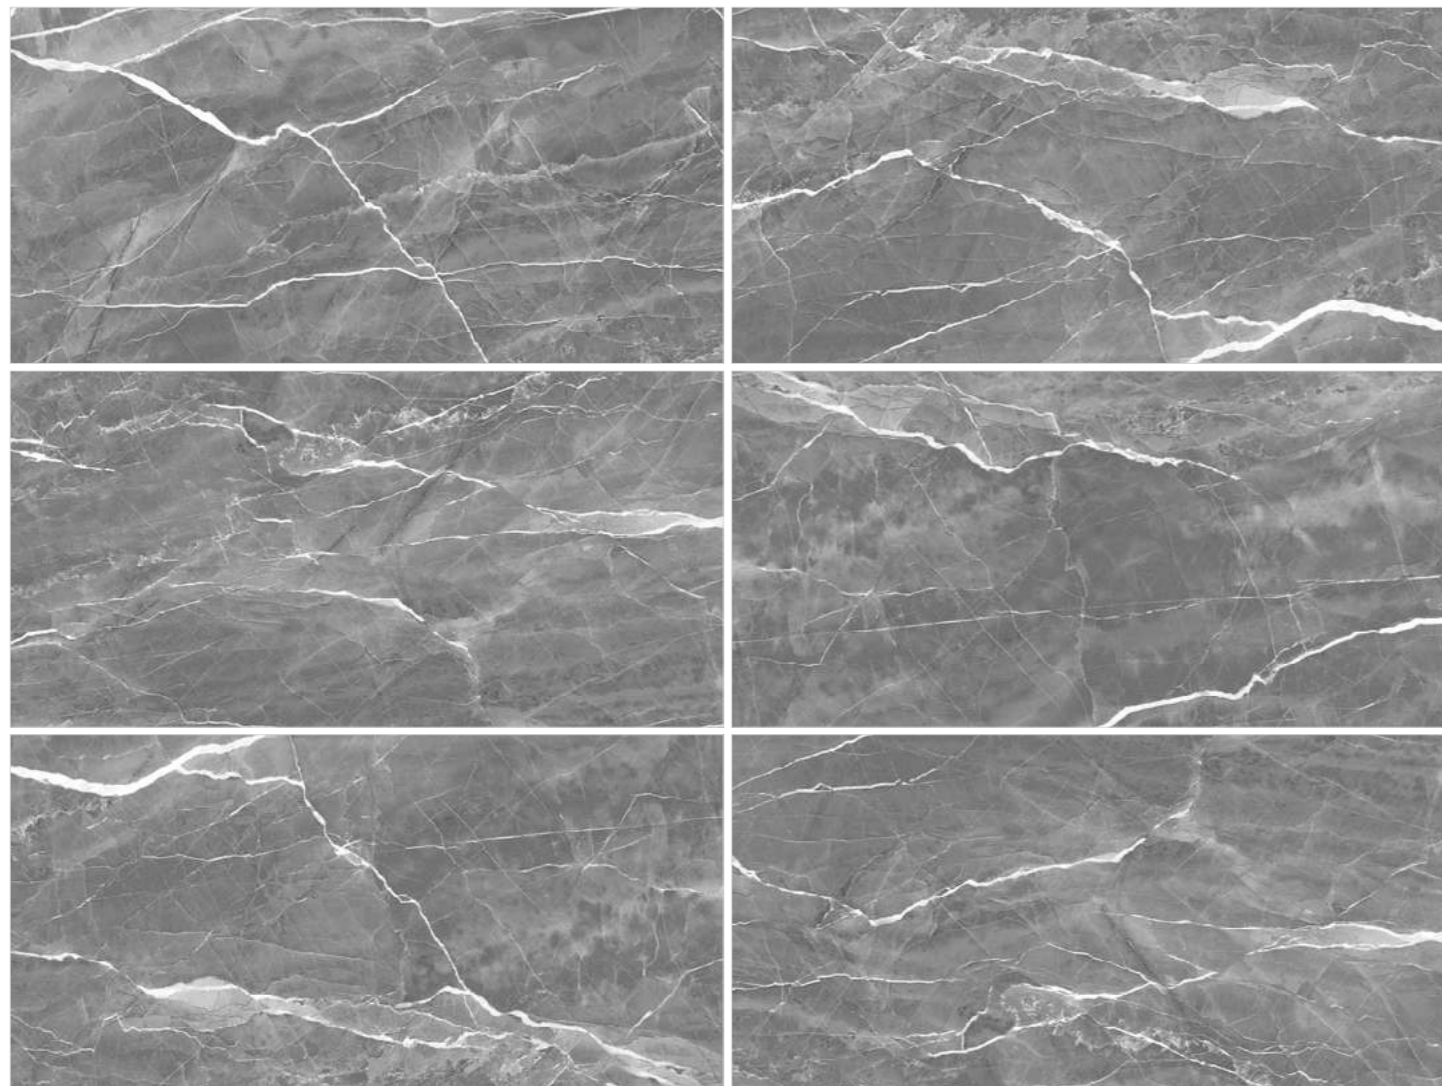

Imperial

Империал

600x1200

600x600

Imperial Grey

60120IME18P

600x1200

Imperial Grey

6060IME18P

600x600

Рисунок классического ярко-серого итальянского мрамора Imperial является эффектным акцентом в интерьере. Его белые жилы и полупрозрачные каменные разломы с градиентами серых оттенков завораживают своей глубиной, а полированная поверхность ещё больше усиливает объёмную графику мрамора на поверхности керамогранита. Этот обволакивающий цвет сочетается с яркой текстурой дерева и металлическими аксессуарами. Классическим сочетанием станут все артикулы бело-серых мраморов линейки, например, Dallas Silver или Atlantic Marble.

мм размер	 мм	 шт. в коробке	 кв.м в коробке	 кг в коробке	 кв.м в поддоне	 коробок на поддоне
600x600	8	4	1.44	26.31	54.72	38
600x1200	8	2	1.44	23.26	53.28	37

Imperial Grey 60120IME18P | Керамогранит 600x1200

Imperial Grey 6060IME18P | Керамогранит 600x600

Imperial Grey 60120IME18P
Imperial Grey 6060IME18P
Atlantic Marble 60120AMR00P

Imperial Grey 60120IME18P
Imperial Grey 6060IME18P
Atlantic Marble 60120AMR00P