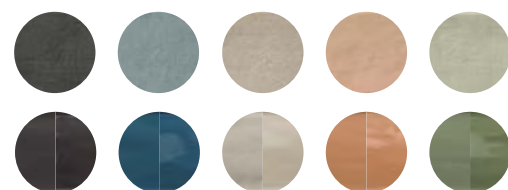

PROVENZA

porcelain tile — 22,3x22,3 / 8.7x8.7"

PROVENZA collection perfectly matches with LAGOON y GLINT collections
Colección PROVENZA coordina con la colecciones LAGOON y GLINT

TECHNICAL CHARACTERISTICS

MATT	GLOSS	SHADE VARIATION	SHOWER WALL	SHOWER FLOOR	FLOOR TRAFFIC	ANTISLIP				
■	■	■	■	■	■	■	DIN 51130	UNE-EN12633	BS 7976-2	ANSI A137.1
PROVENZA	•	•	•	•	•	R10	C2	+36WET	>0.42	

PACKING

UNIT	m²	PIECES m²	PIECES sq f	PIECES BOX	m² BOX	sq ft BOX	WEIGHT BOX (kg)	WEIGHT BOX (lb)	BOXES PALLET	m² PALLET	sq ft PALLET	cm PALLET	THICKNESS (mm)	THICKNESS (inch)
■	■	■	■	■	■	■	■	■	■	■	■	■	■	■
PROVENZA	•	20	2	13	0.65	6.96	12.58	27.66	90	56.18	626.28	120x80x84	9	0.35