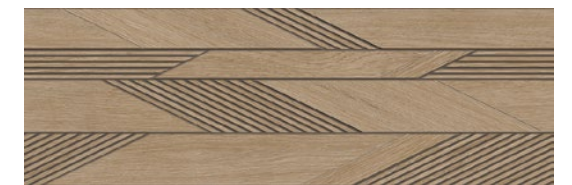

LISTELLI NATURAL
G-510 30x90 cm · 12"x36"-Rc-