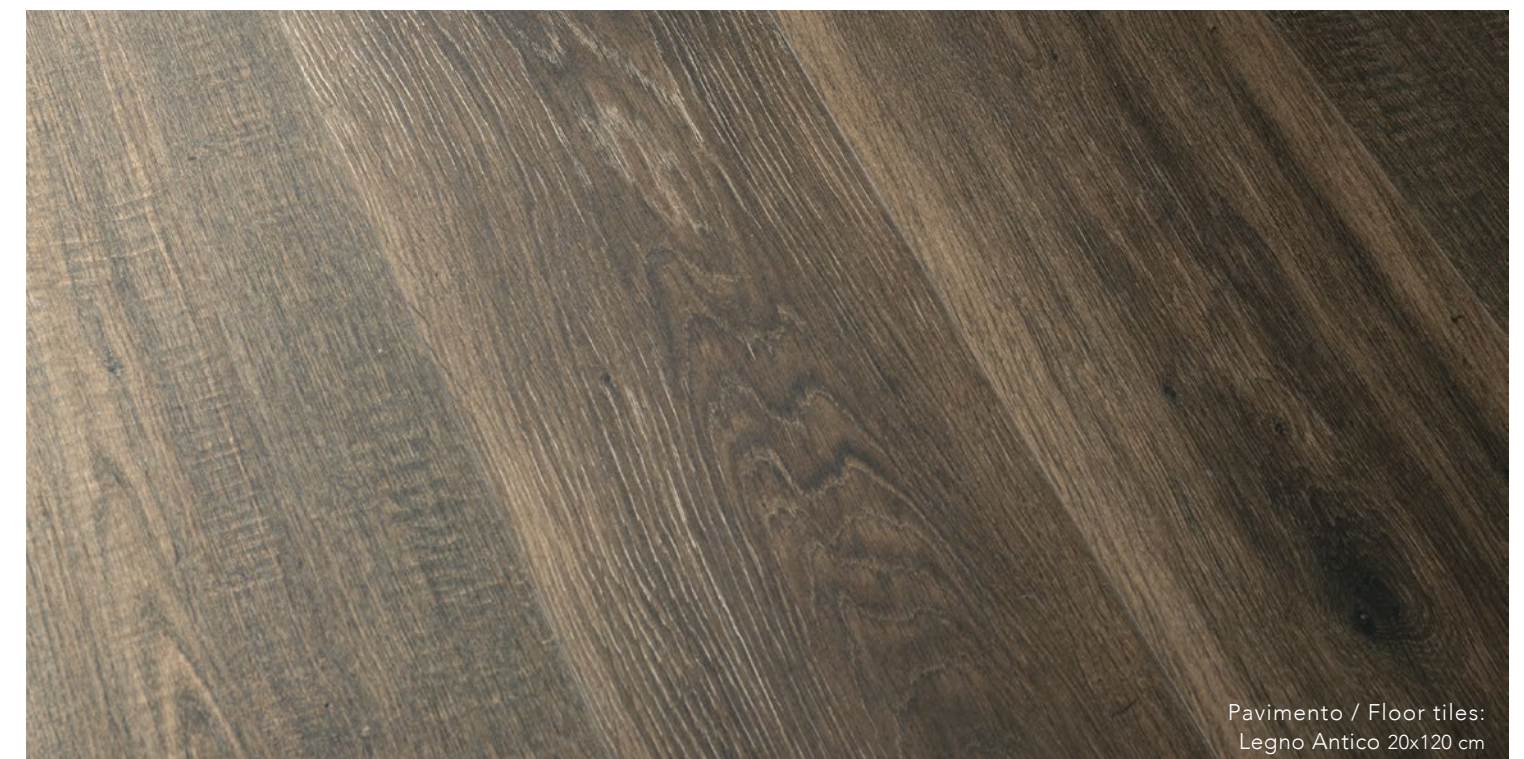

FORMATOS DISPONIBLES · AVAILABLE FORMATS · FORMATS DISPONIBLES · VERFÜGBARE FORMATE  
PASTA BLANCA BIII · WHITE BODY BIII · PÂTE BLANCHE BIII · WEISSE SCHERBE BIII

30x90 cm  
12"x36"

Formato Size Format Grösse	Formato real Work size Format réel Arbeitsgrösse	Acabado Finish Finition Ausführung	Colores disponibles Available colours Couleurs disponibles Verfügbare farben
30x90 - Rc	300x900x8,70	Mate · Rectificado Matt · Rectified Mat · Rectifié Matt · Rektifiziert	Corda · Natural
30x90 Dec - Rc	300x900x10,80	Mate · Rectificado Matt · Rectified Mat · Rectifié Matt · Rektifiziert	Corda · Natural