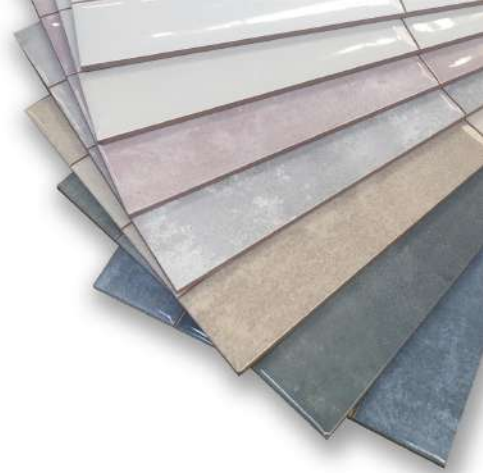

Luken Marine
 30 x 60 cm
 (Pre-cut 7,5 X 30 cm)

Arinka R10 Finish(C2)
 45 x 45 cm PEI IV
 (Pre-cut 22,5 x 22,5 cm) GT5

Luken White GT7
30 x 60 cm
(Pre-cut 7,5 X 30 cm)

Luken Bone GT7
30 x 60 cm
(Pre-cut 7,5 X 30 cm)

Luken Gray GT7
30 x 60 cm
(Pre-cut 7,5 X 30 cm)

Bliss R10 Finish(C2)
45 x 45 cm PEI III
(Pre-cut 22,5 x 22,5 cm) GT5

LUKEN · 30 x 60 cm Pre-cut Bricks by

Luken White GT7
30 x 60 cm
(Pre-cut 7,5 X 30 cm)

Luken Bone GT7
30 x 60 cm
(Pre-cut 7,5 X 30 cm)