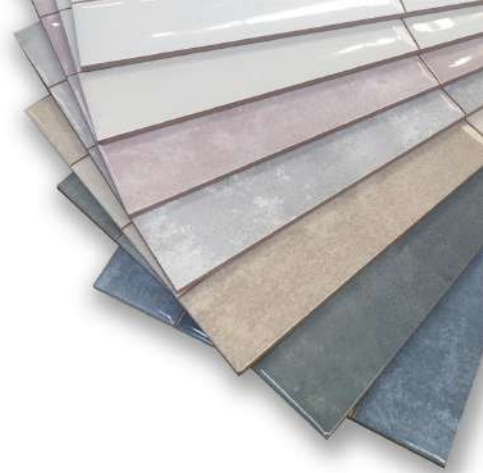

Luken Bone GT7
30 x 60 cm
(Pre-cut 7,5 X 30 cm)

Luken Beige GT7
30 x 60 cm
(Pre-cut 7,5 X 30 cm)

Diane R10 Finish(C2)
45 x 45 cm
(Pre-cut 22,5 x 22,5 cm)
PEI IV
GT5

LUKEN · 30 x 60 cm Pre-cut Bricks by **DUALGRES DG**