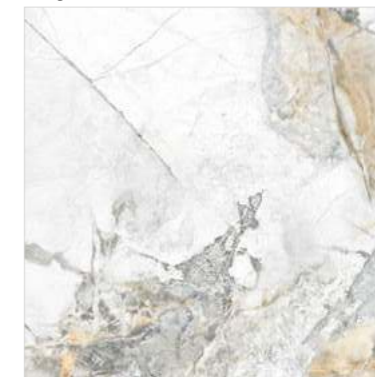

Skyros

Скайрос

600x1200

600x600

Skyros Silver

60120SKY25P

600x1200

Skyros Silver

6060SKY25P

600x600

Skyros Gold

60120SKY21P

600x1200

Skyros Gold

6060SKY21P

600x600

Основой для создания коллекции Skyros послужила текстура оригинального кварцита Patagonia. Разнообразие, которое мы находим в этом кварците, связано с объединением разных минералов и пород, участвовавших в его образовании. Это по праву один из самых трендовых дизайнов нашей линейки. Коллекция представлена в двух цветах. Несмотря на активный рисунок, такой керамогранит может быть самостоятельным в интерьере за счёт крупных светлых фрагментов, которые преобладают в текстуре. Гармоничным сочетанием с этой текстурой будет супербелая текстура керамогранита Domines.

6060SWX00P

600x600

Самый универсальный и практичный артикул нашей линейки полированного керамогранита. Его нейтральный цвет и рисунок впишутся в любой интерьер, а светло-серый цвет будет практичен в уборке. Лёгкая и редкая текстура снежного оникса в виде белых волн и полупрозрачных градиентов серых полутонов создаёт на поверхности деликатный объём и глубину природного минерала. Snow Onyx может быть самостоятельным или сочетаться с Cascade, Onyx Smoke, Agate Pheonix, Persia Graphite.