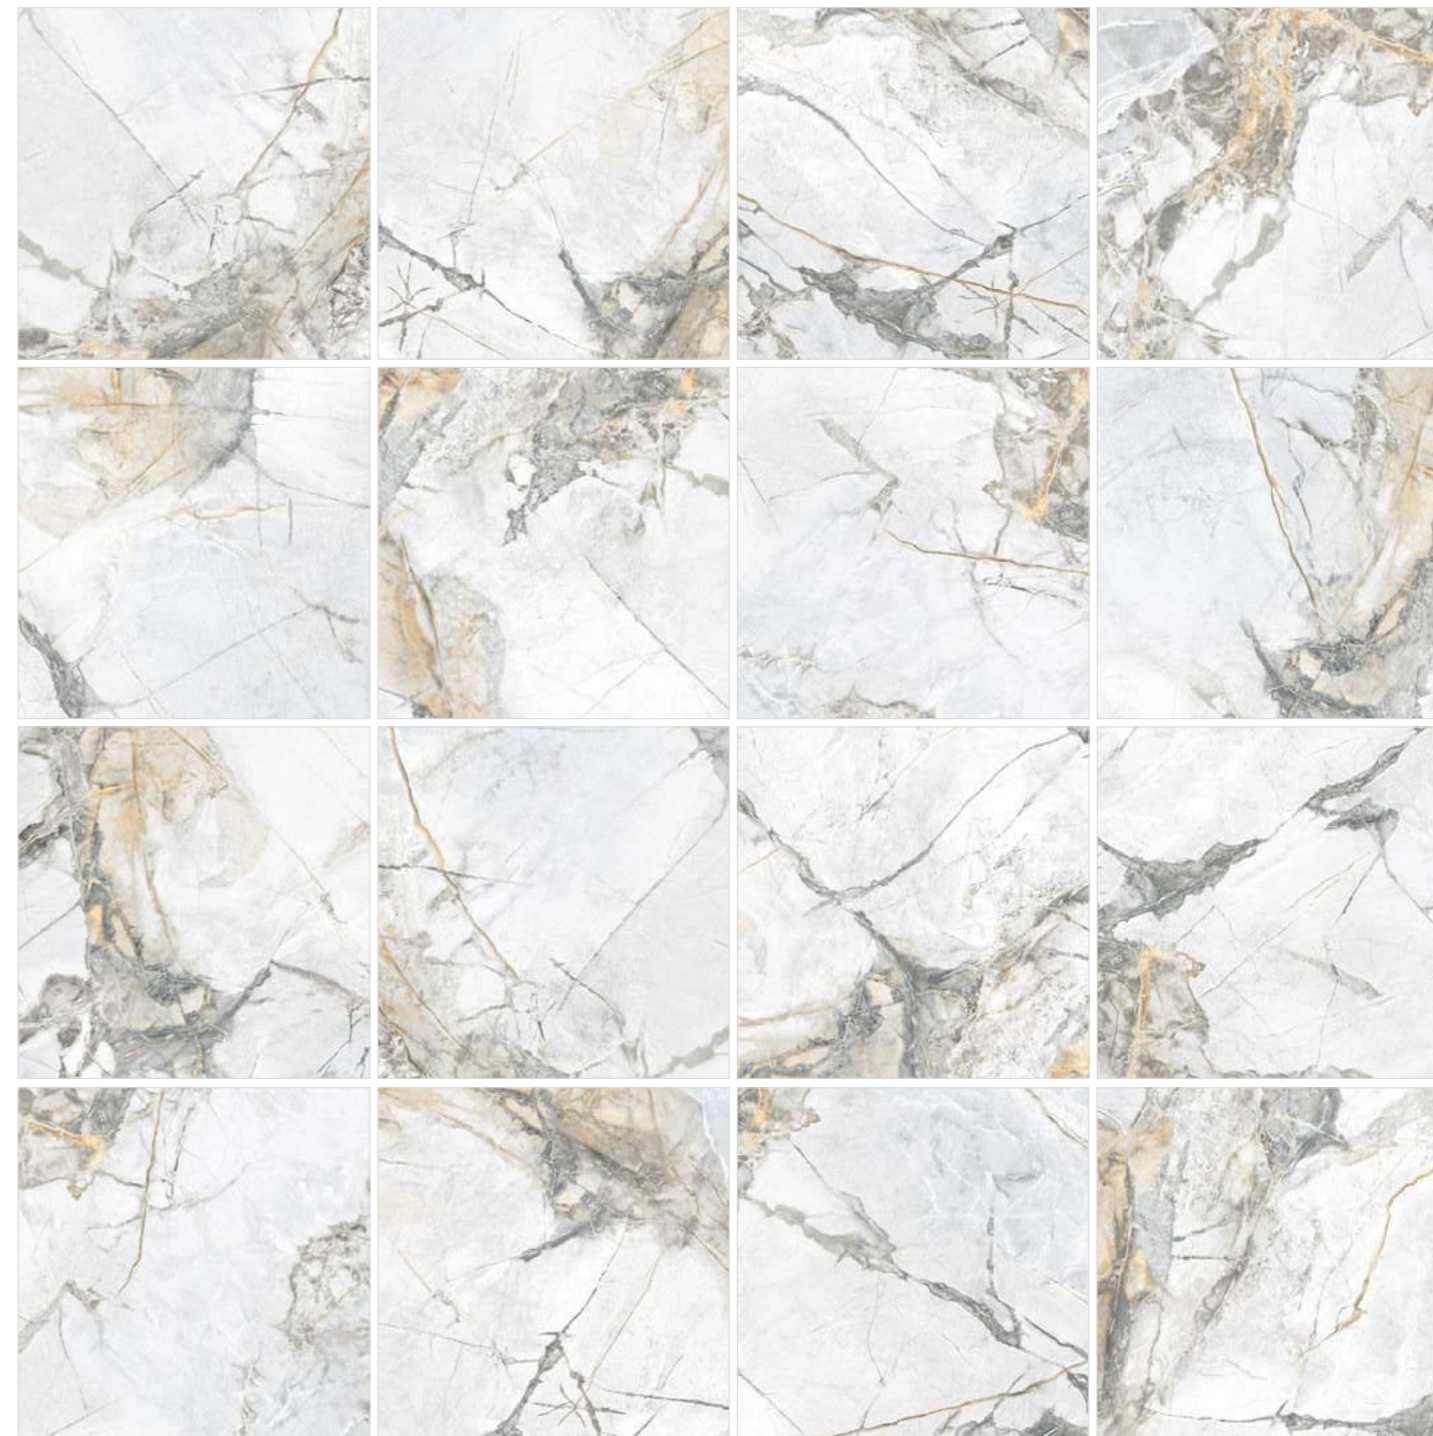

Skyros Silver 6060SKY25P | Керамогранит 600x600