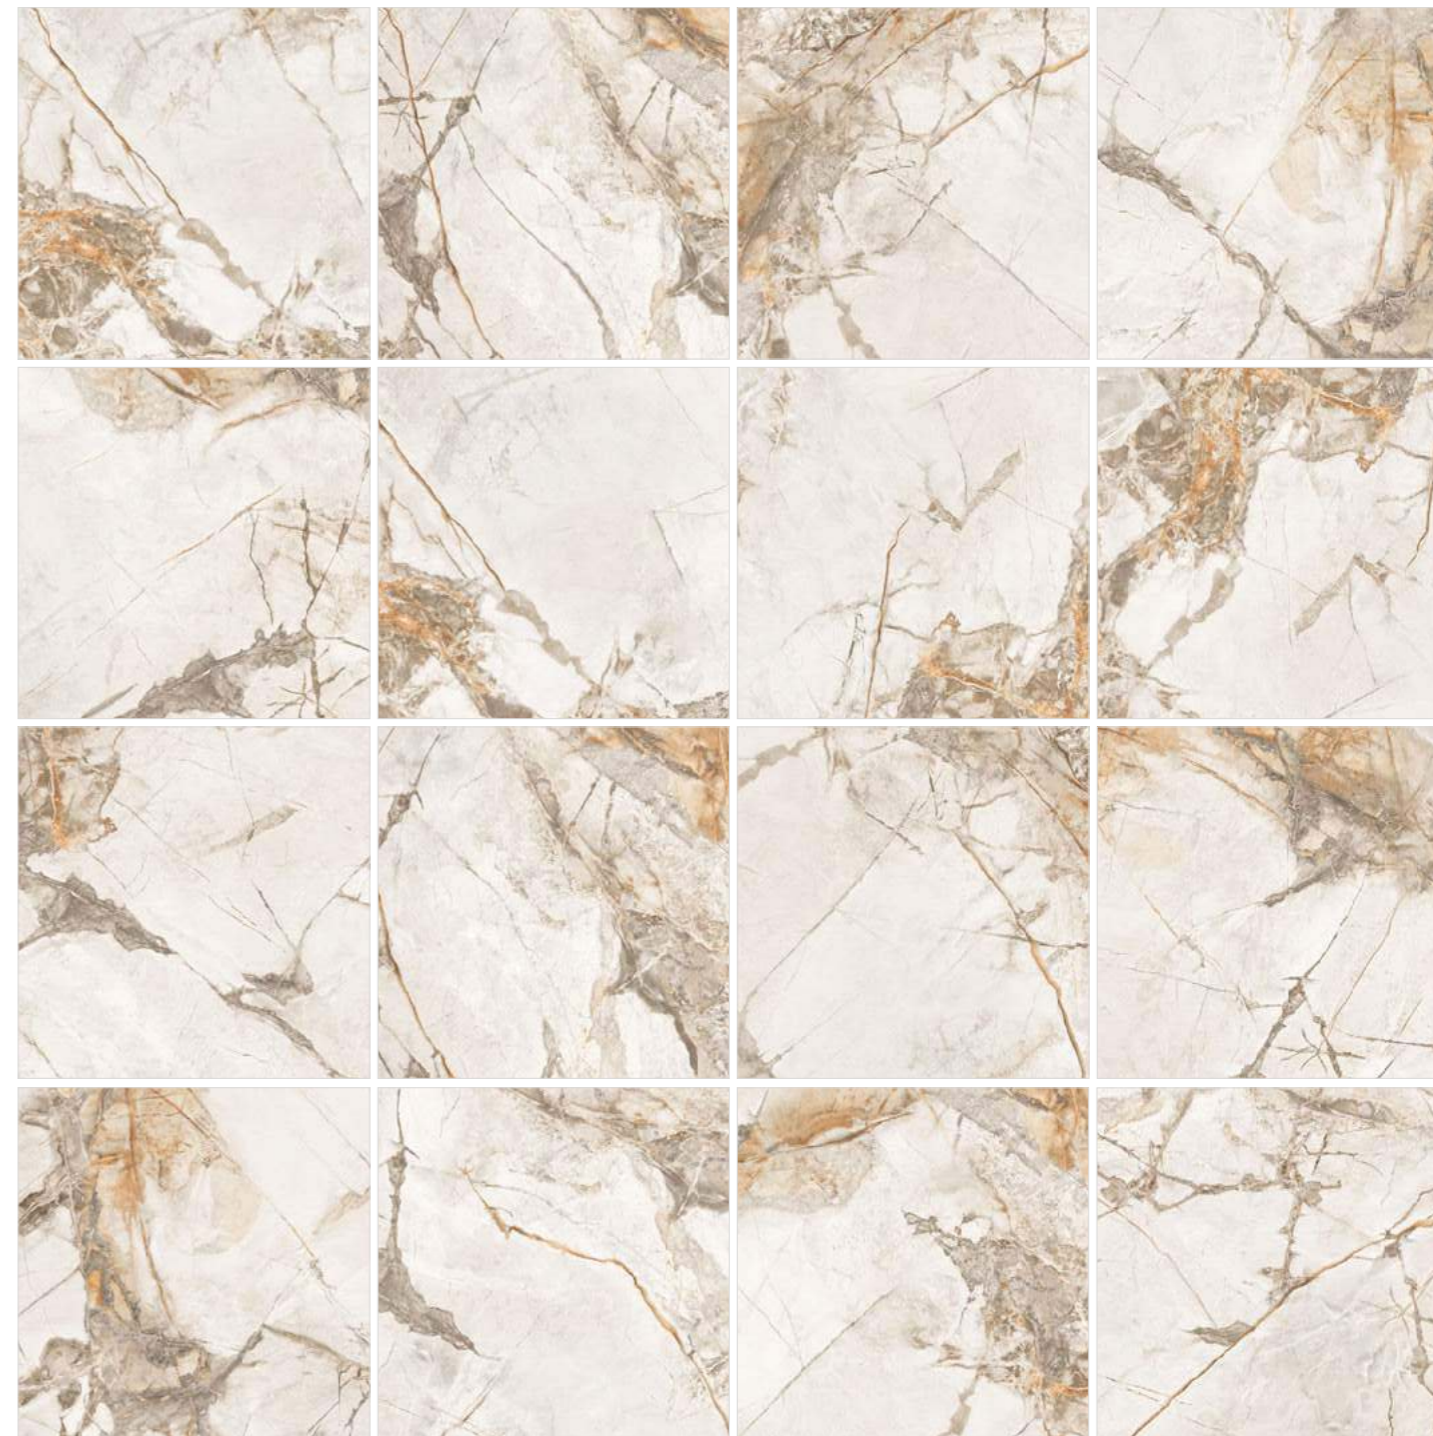

Основой для создания коллекции Skyros послужила текстура оригинального кварцита Patagonia. Разнообразие, которое мы находим в этом кварците, связано с объединением разных минералов и пород, участвовавших в его образовании. Это по праву один из самых трендовых дизайнов нашей линейки. Коллекция представлена в двух цветах. Несмотря на активный рисунок, такой керамогранит может быть самостоятельным в интерьере за счёт крупных светлых фрагментов, которые преобладают в текстуре. Гармоничным сочетанием с этой текстурой будет супербелая текстура керамогранита Domines.

Skyros Gold 6060SKY21P | Керамогранит 600x600

Skyros Gold 60120SKY21P
Skyros Gold 6060SKY21P

Snow Onyx

Снóу Óникс

Snow Onyx

60120SWX00P

600x1200

Snow Onyx

6060SWX00P

600x600

Самый универсальный и практичный артикул нашей линейки полированного керамогранита. Его нейтральный цвет и рисунок впишутся в любой интерьер, а светло-серый цвет будет практичен в уборке. Лёгкая и редкая текстура снежного оникса в виде белых волн и полупрозрачных градиентов серых полутонов создаёт на поверхности деликатный объём и глубину природного минерала. Snow Onyx может быть самостоятельным или сочетаться с Cascade, Onyx Smoke, Agate Pheonix, Persia Graphite.