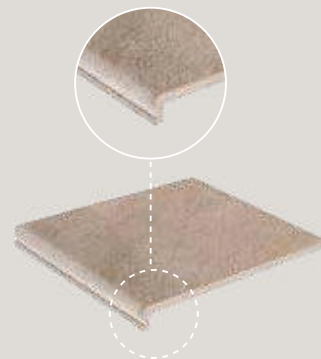

Peldaño Recto
33 x 33 x 3 cm - 13.2"x 13.2"x 1.2"