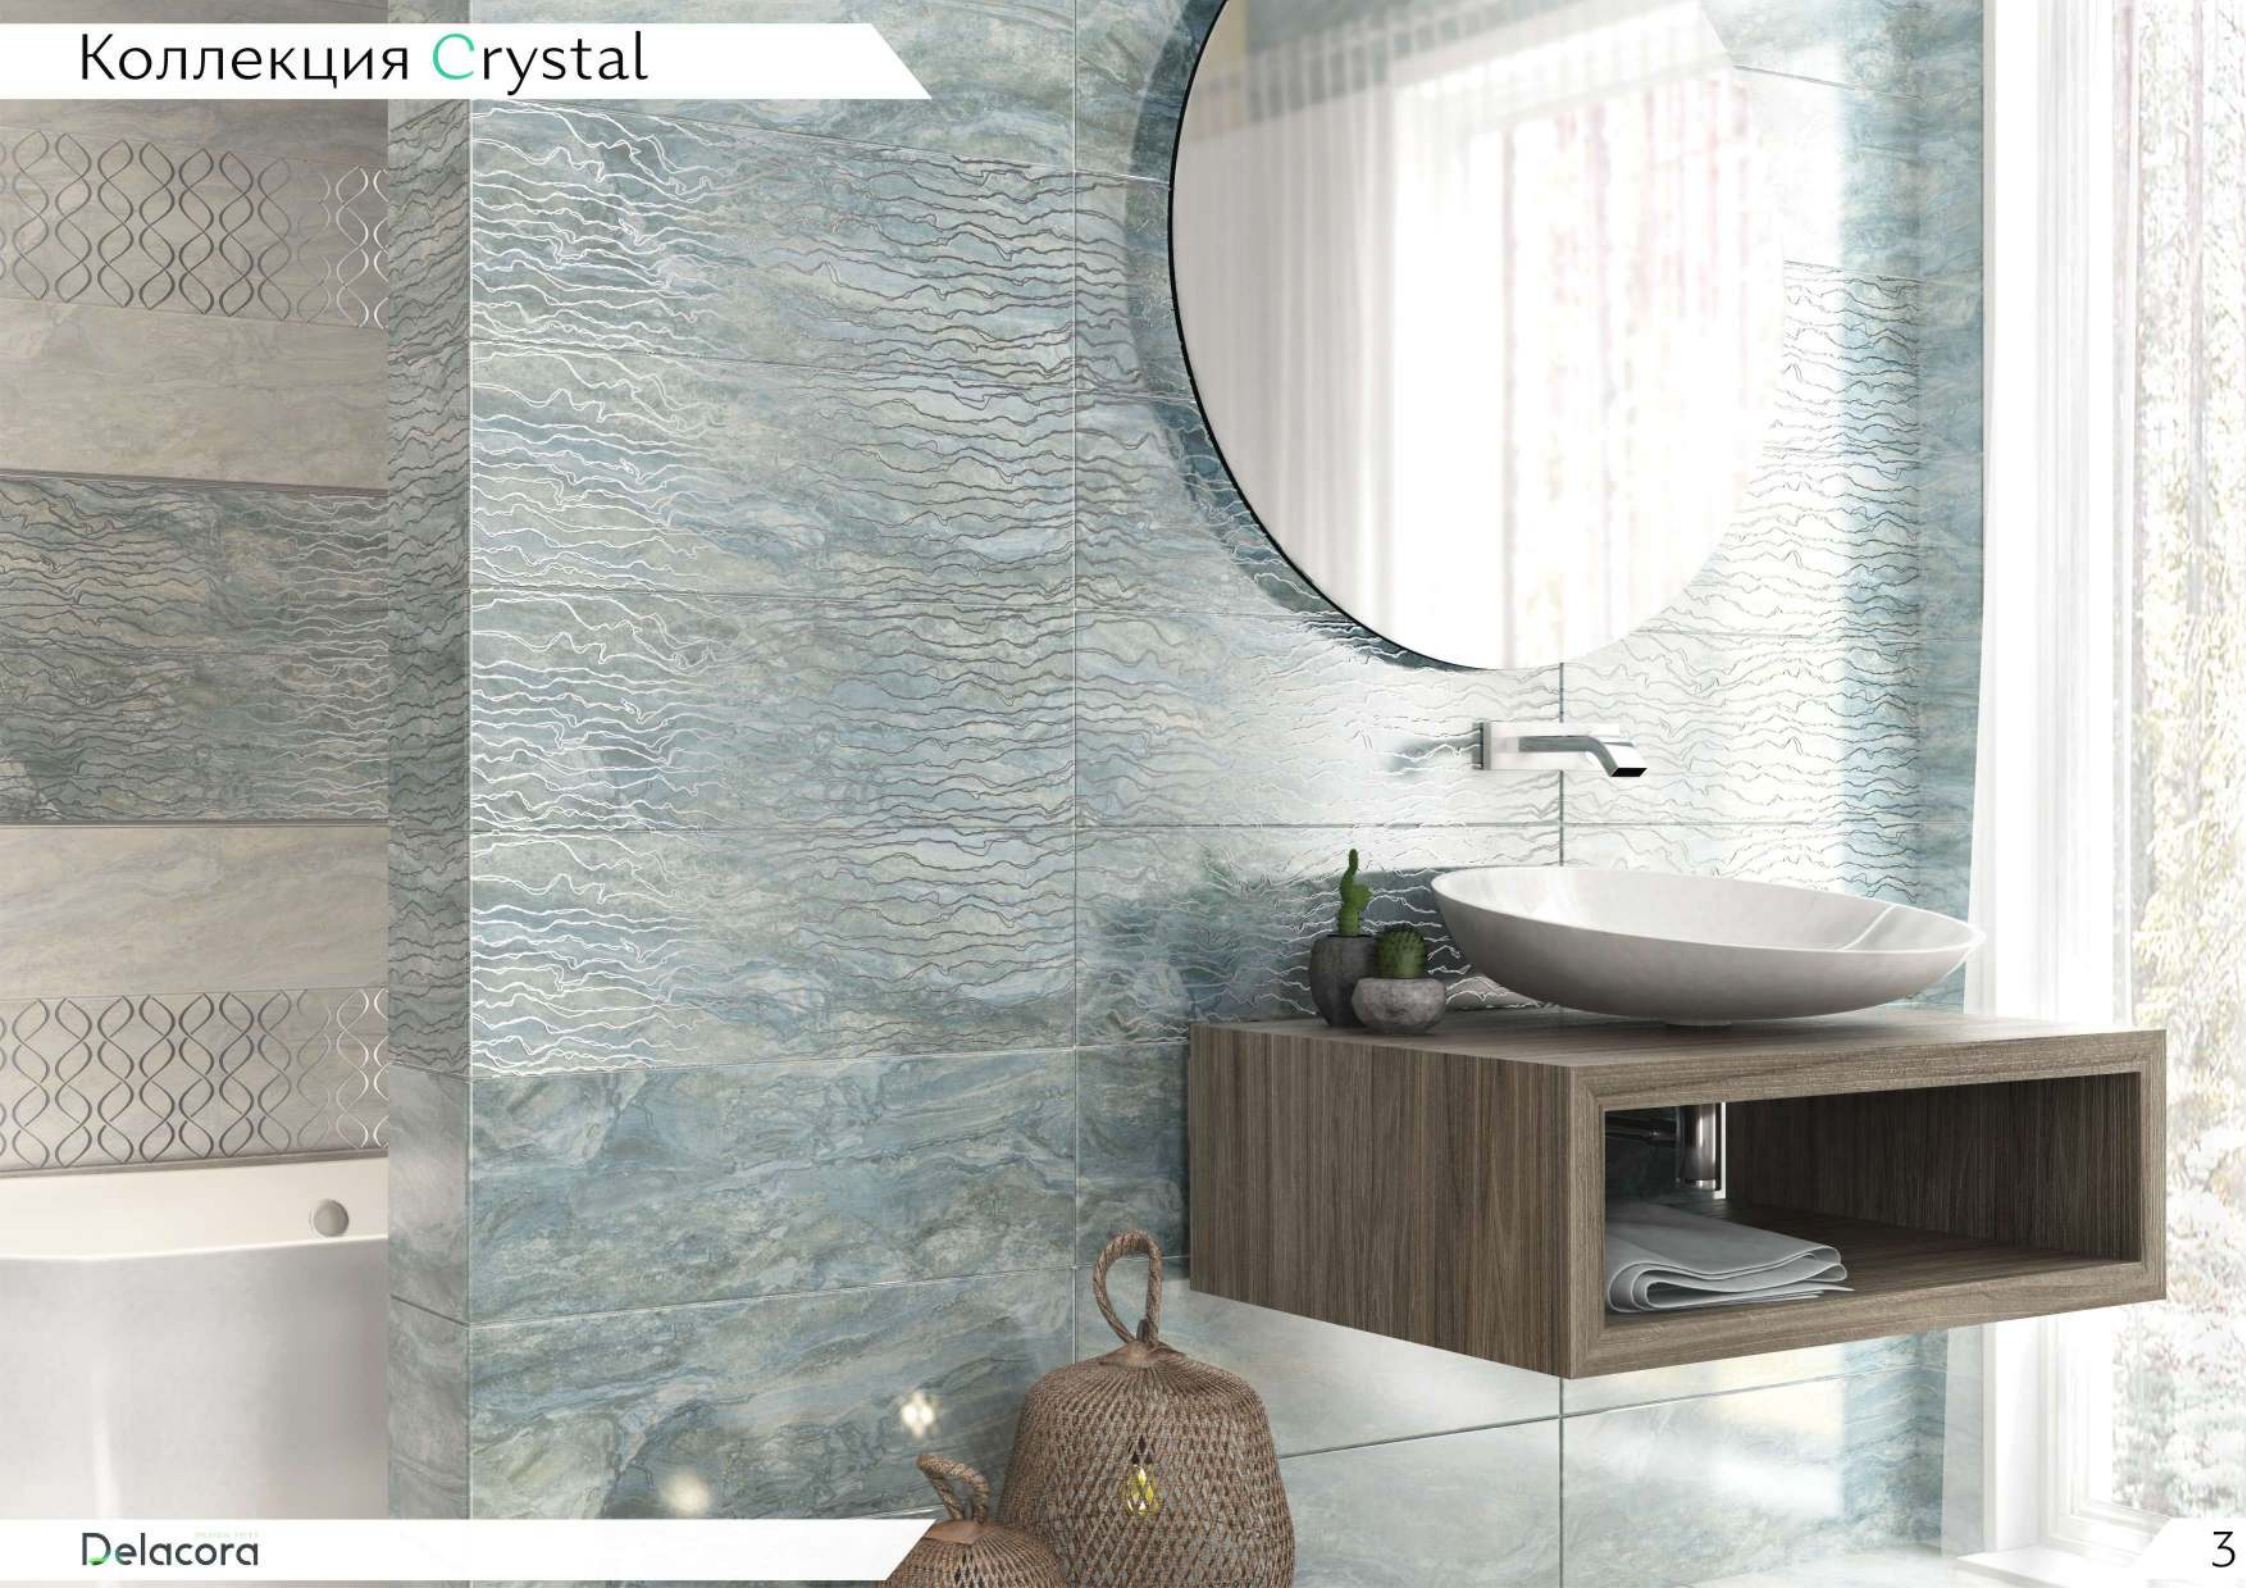

Groove DW15GRV01
Декор 250x750

Shik Platinum BWOSH166
Бордюр 13x750

Crystal Zaffiro FT4CRT23
Керамогранит 450x450

Mosaic Crystal
DW7CRT01
Декор 305x305