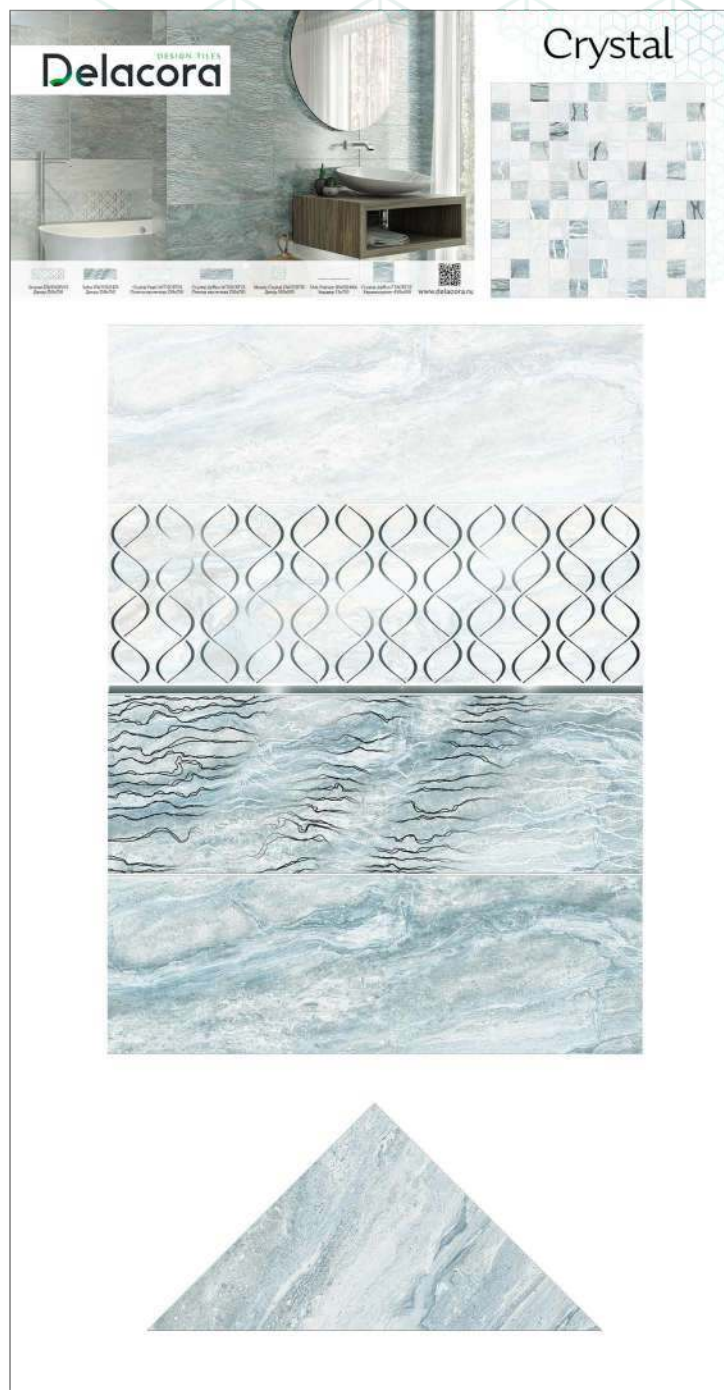

Crystal

Коллекция Crystal

В коллекции Crystal представлены оригинальные поверхности глянцевого камня, выполненные в холодных оттенках для создания максимально естественного рисунка. Это позволяет создавать необычные, приятные глазу контрасты, в которых угадывается стихии моря и ветра, что в сочетании с платиновыми бордюрами придаёт свежесть и прохладу интерьеру.

Crystal Zaffiro FT4CRT23
Керамогранит 450x450

Mosaic Crystal
DW7CRT01
Декор 305x305

Коллекция Crystal

Коллекция Crystal

1000x1920

Выставочная техническая панель под европейский формат экспозиторов 1000x1920 мм.