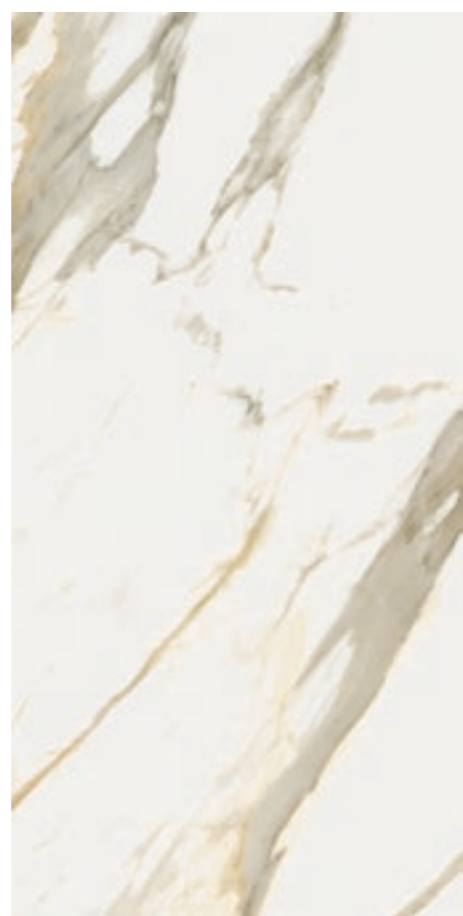

КЕРАМОГРАНИТ ОКРАШЕННЫЙ В МАССЕ /
GRES PORCELLANATO COLORATO IN MASSA /
FULL BODY COLOURED PORCELAIN STONEWARE /

STELLARIS

Стелларис Калакатта Голд /
Stellaris Calacatta Gold /

V3

80x160 cm

60x120 cm

120x120 cm