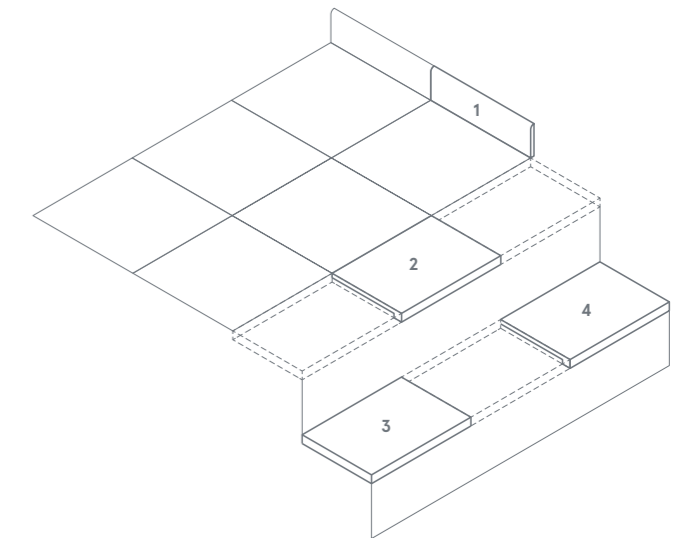

STELLARIS

30x30 см ▲

30x30 см ▲

30x30 см ▲

30x30 см ▲

30x30 см ▲

30x30 см ▲

30x30 см ▲

30x30 см ▲

30x30 см ▲

▲ Натуральный и Реттифицированный /
Naturale e Rettificato /
Matt and Rectified /

STELLARIS

1 •
Плинтус /
Battiscopa /
Bullnose /
7,2x80 см ▲■
7,2x60 см ▲✱

2 •✱
Ступень Фронтальная /
Scalino Frontale /
Step tread Front /
33x160 см ▲
33x120 см ▲

3 •✱
Ступень Угловая Левая /
Scalino Angolare Sx /
Step tread corner Sx /
33x160 см ▲
33x120 см ▲

4 •✱
Ступень Угловая Правая /
Scalino Angolare Dx /
Step tread corner Dx /
33x160 см ▲
33x120 см ▲

- Имеется во всех цветах /
  Disponibile in tutti i colori /
  Available in all colors /
- ✱ Производится под заказ /
  Prodotto su richiesta /
  Made on request /
- ▲ Натуральный и Реттифицированный /
  Naturale e Rettificato /
  Matt and Rectified /
- ✱ Шлифованный и Реттифицированный /
  Lappato e Rettificato /
  Honed and Rectified /
- Люкс и Реттифицированный /
  Lux e Rettificato /
  Lux and Rectified /