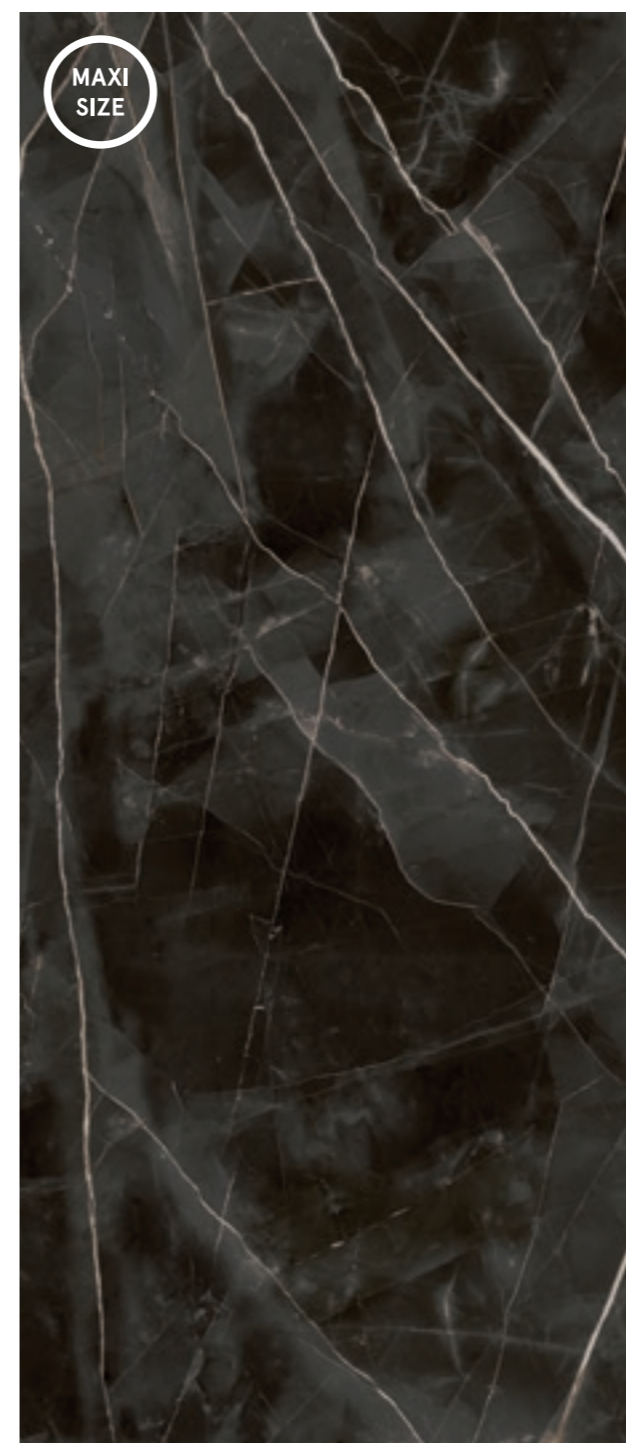

Стелларис Тусканиа Грэй /
Stellaris Tuscania Grey /

V2

120x278 cm

КЕРАМОГРАНИТ ОКРАШЕННЫЙ В МАССЕ /
GRES PORCELLANATO COLORATO IN MASSA /
FULL BODY COLOURED PORCELAIN STONEWARE /

STELLARIS

Стелларис Абсолют Блэк /
Stellaris Absolut Black /