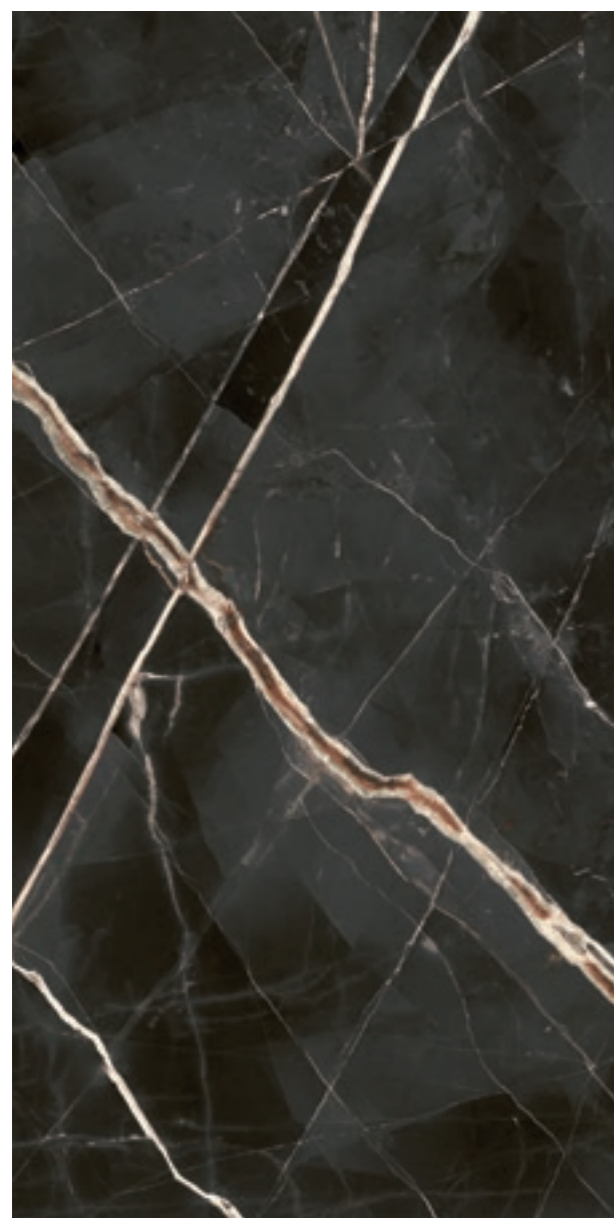

ДОСТУПНЫЕ ЦВЕТА /
COLORI DISPONIBILI /
AVAILABLE COLORS /

STELLARIS

Стелларис Абсолют Блэк /
Stellaris Absolut Black /

80x160 cm