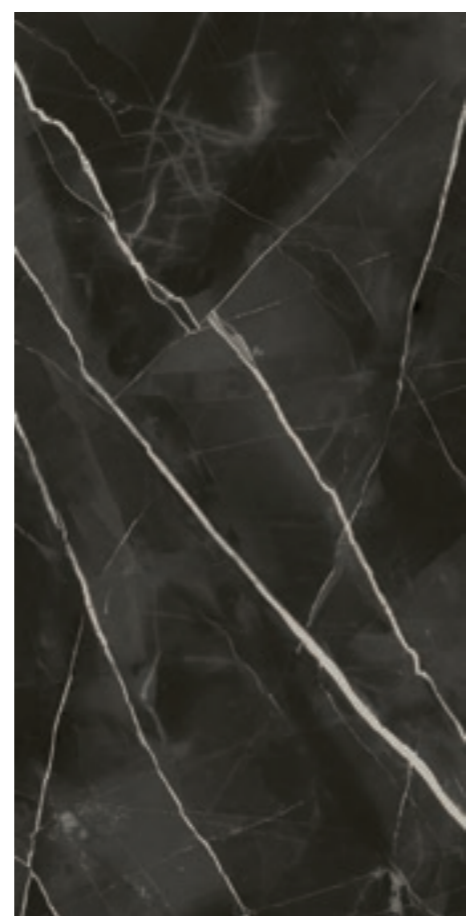

60x120 cm

КЕРАМОГРАНИТ ОКРАШЕННЫЙ В МАССЕ /
GRES PORCELLANATO COLORATO IN MASSA /
FULL BODY COLOURED PORCELAIN STONEWARE /

STELLARIS

Стелларис Довер Лайт /
Stellaris Dover Light /