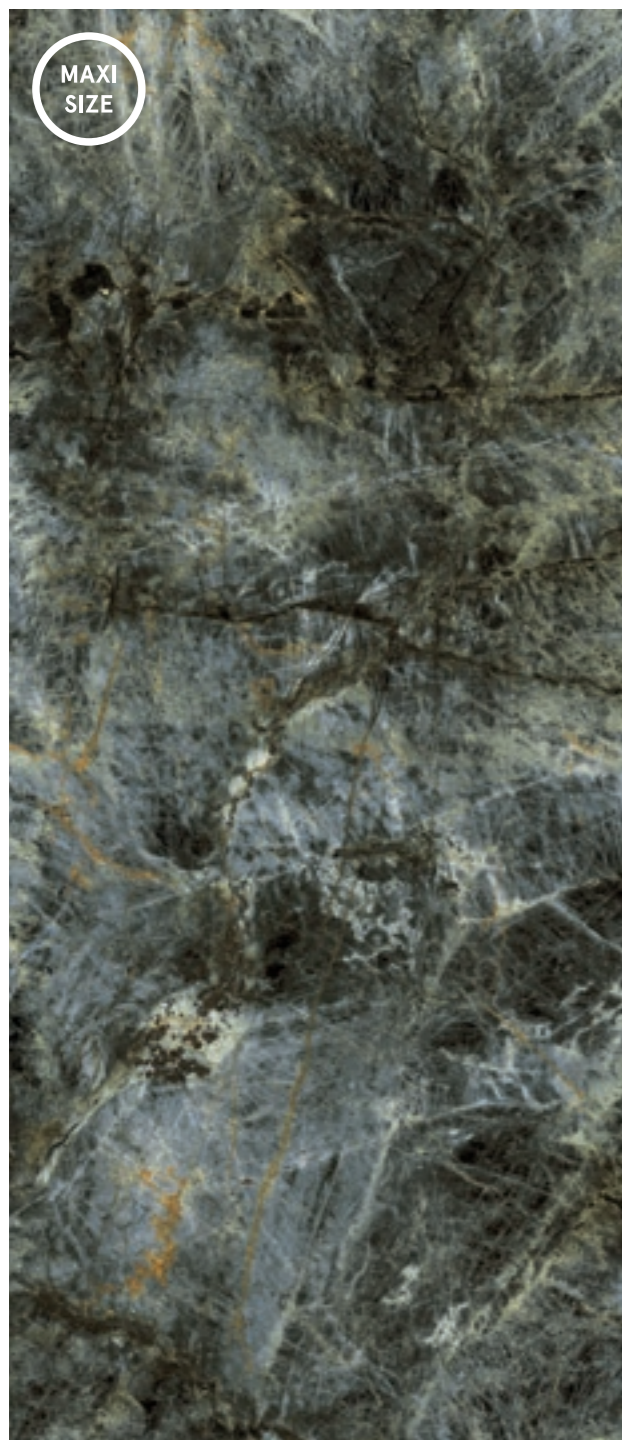

ДОСТУПНЫЕ ЦВЕТА /
COLORI DISPONIBILI /
AVAILABLE COLORS /

КЕРАМОГРАНИТ ОКРАШЕННЫЙ В МАССЕ /
GRES PORCELLANATO COLORATO IN MASSA /
FULL BODY COLOURED PORCELAIN STONEWARE /

STELLARIS

Стелларис Мадагаскар Дарк /
Stellaris Madagascar Dark /

V3