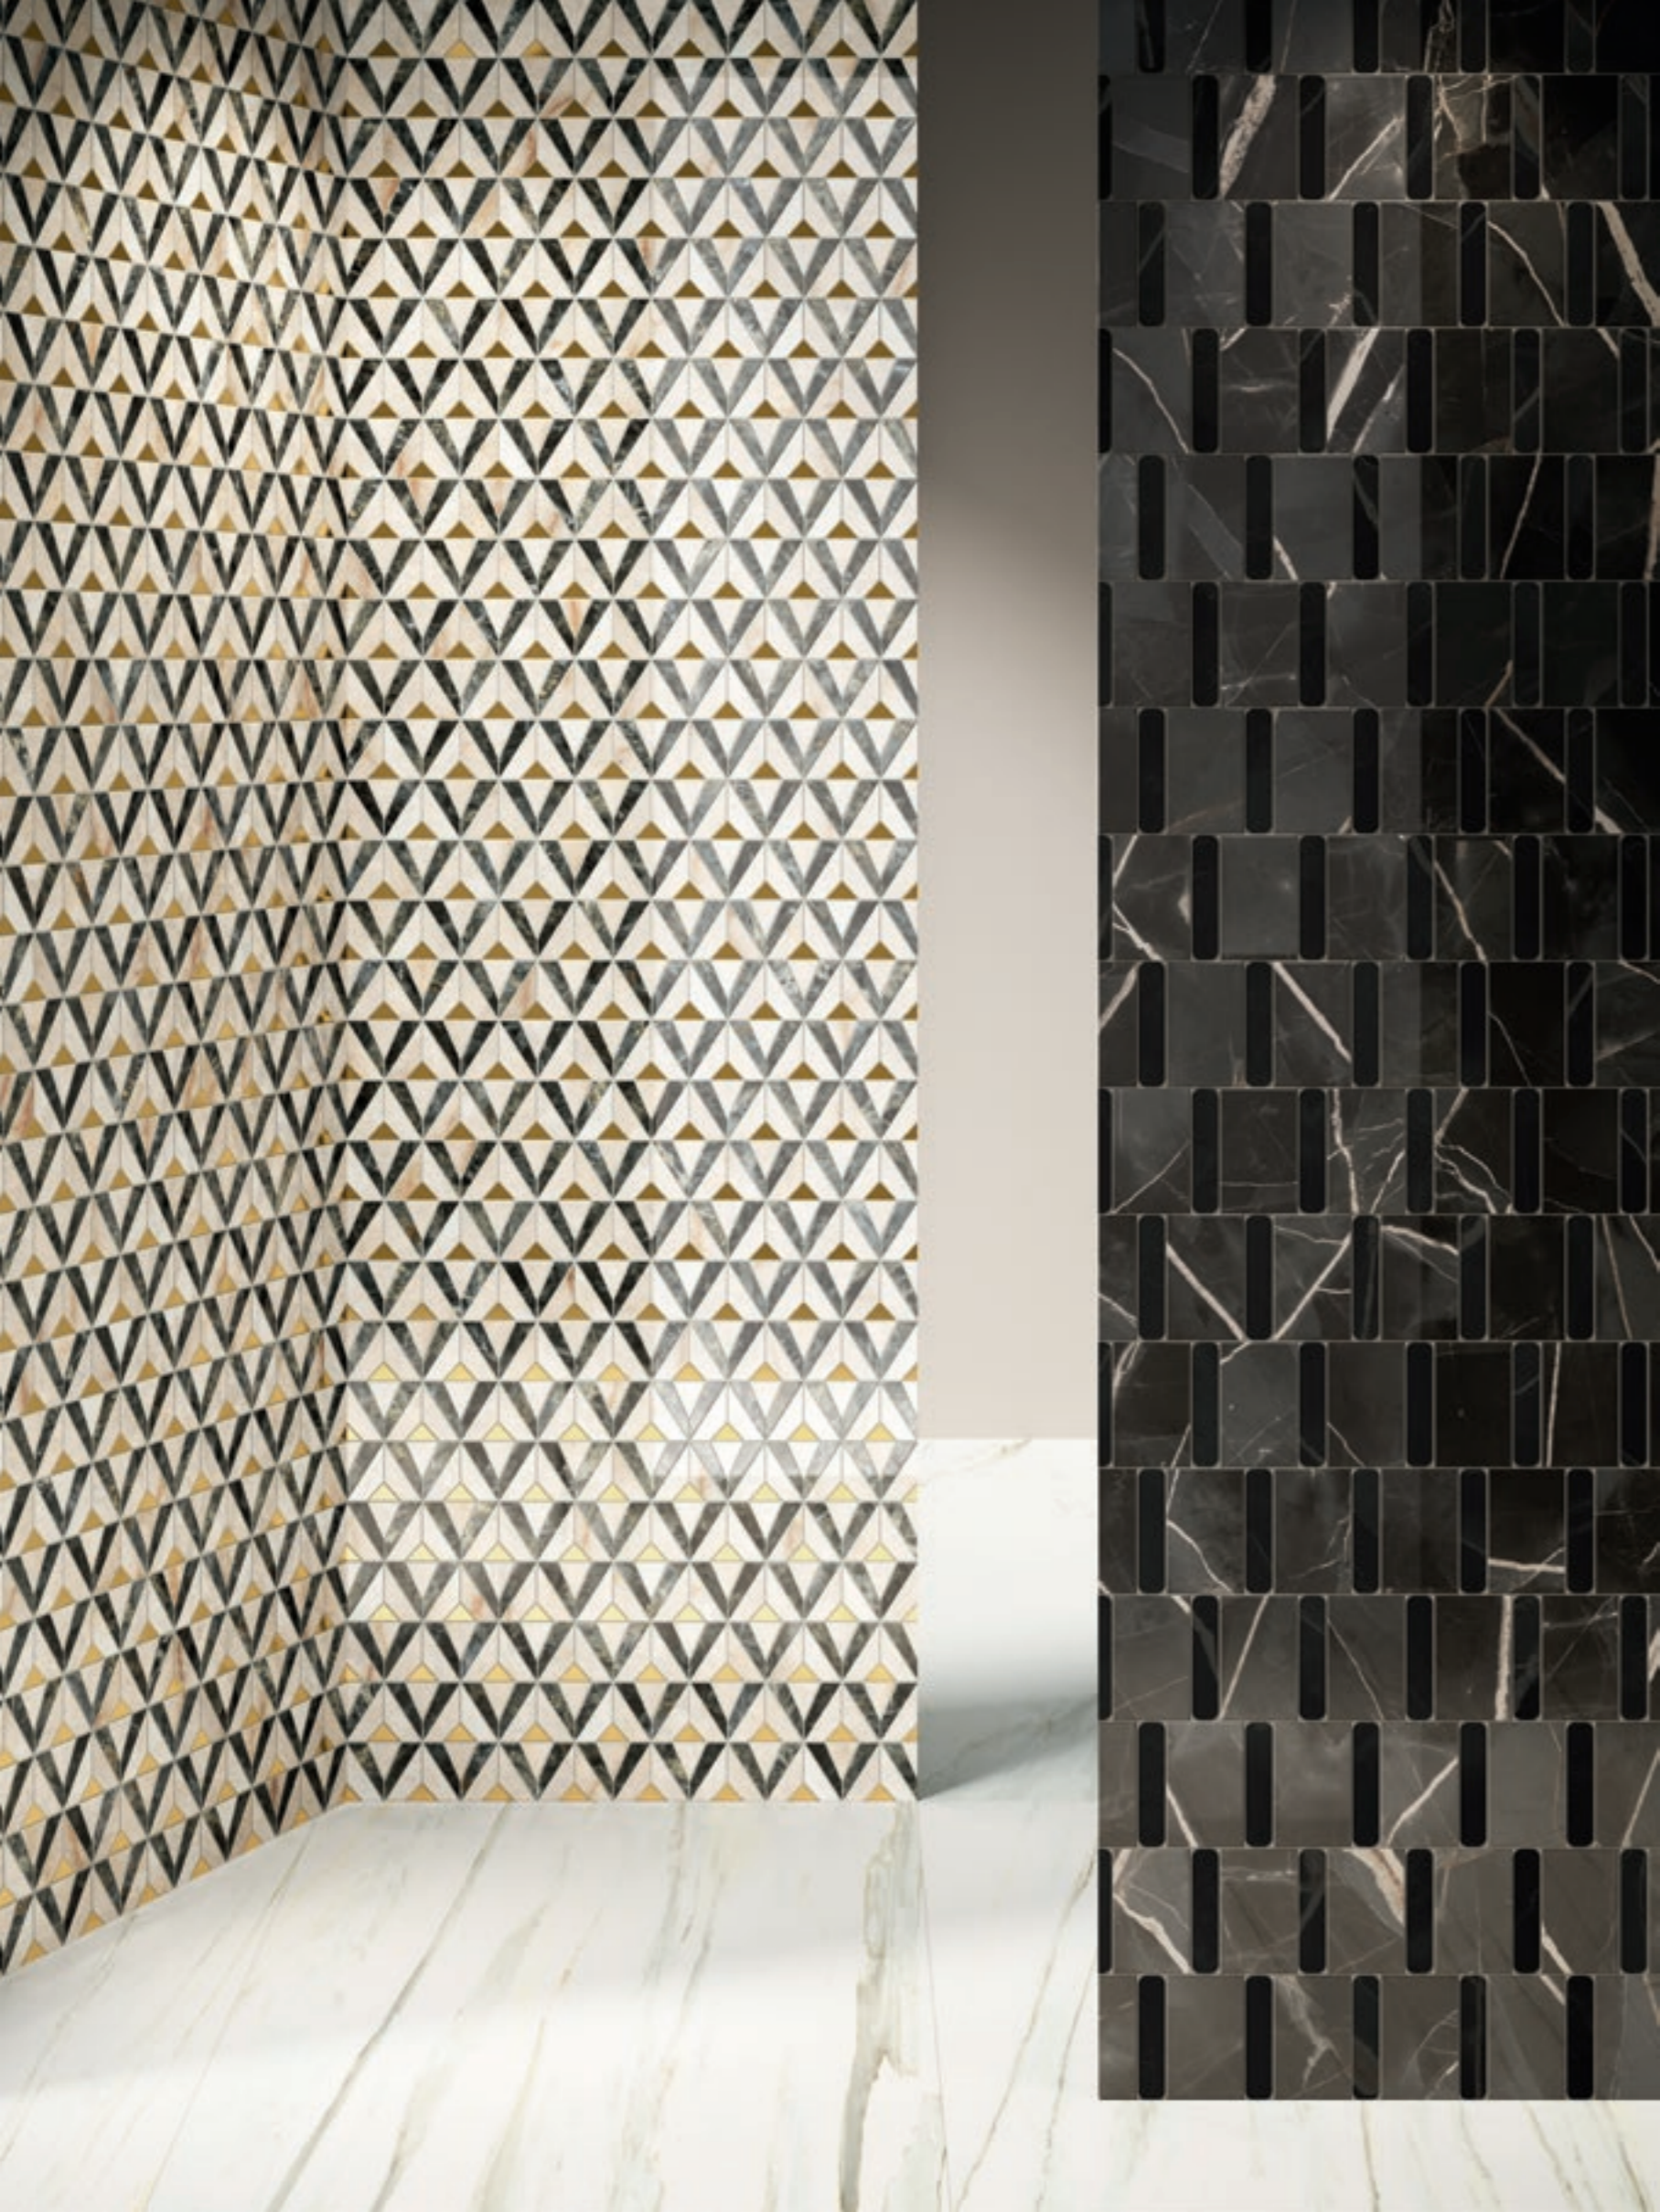

7 ВИДОВ МОЗАИКИ ДЛЯ КОМПЛЕКСНОГО ПРОЕКТА / 7 MOSAICI PER UN PROGETTO COMPLETO / 7 MOSAIC TILES FOR A COMPLETE PROJECT

Гамма декоров Stellaris открывает бесконечные возможности для реализации любых дизайнерских идей.

Лаконичность Даймонд, стильная геометрия Кросс, золотые вставки Элегант и инновационный дизайн новых мозаик Арган и Орфеус - каждый декор станет безупречным решением для акцентной стены или облицовки ниши и добавит проекту оригинальности, подчеркивая яркую индивидуальность интерьера.

La gamma di decori Stellaris apre la porta a infinite combinazioni che accendono la fantasia. Dalla semplicità del mosaico Diamond alle geometrie Cross, dagli inserti dorati dell'Elegant fino ai dettagli innovativi dei nuovi mosaici Argan e Orpheus, disponibili in diverse varianti colore. Soluzioni perfette per impreziosire le nicchie e dare un tocco di originalità alla creatività delle superfici.

The Stellaris decorative range opens the door to an endless variety of combinations to spark the imagination. From the simplicity of the Diamond mosaic to the geometries of Cross, from the golden inserts of Elegant to the innovative details of the new Argan and Orpheus mosaic tiles, available in a variety of different colours. Perfect for embellishing niches and adding a touch of originality to creative surfaces.