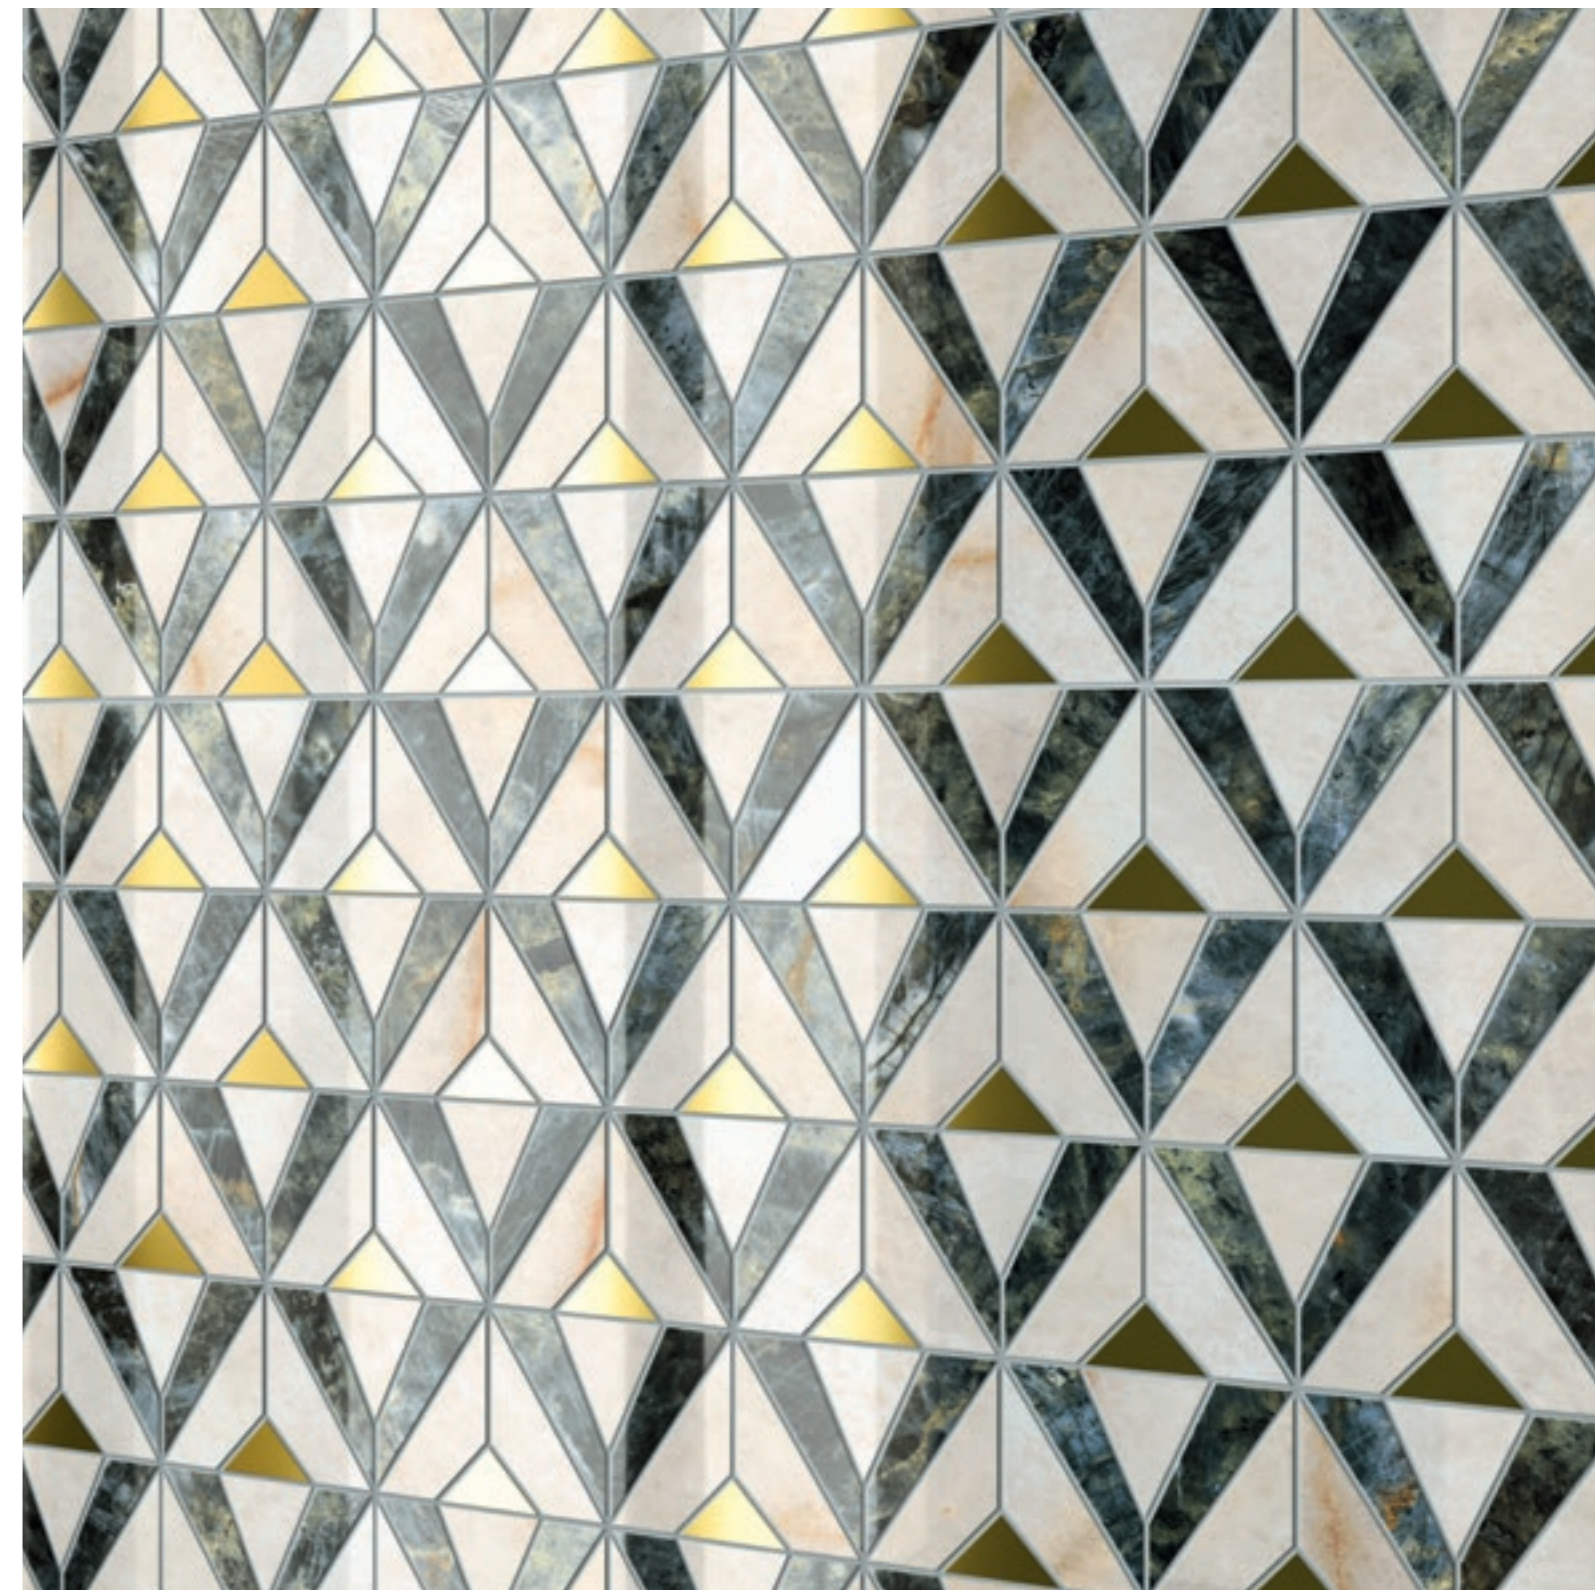

Кристал Пъор Шлиф. и Рет. 60x120 см
Crystal Pure Lap. e Ret. 60x120 см

Дарк Мозаика Орфеус 33,8x31,5 см
Dark Mosaico Orpheus 33,8x31,5 см

Дарк Мозаика Орфеус 33,8x31,5 см
Dark Mosaico Orpheus 33,8x31,5 см