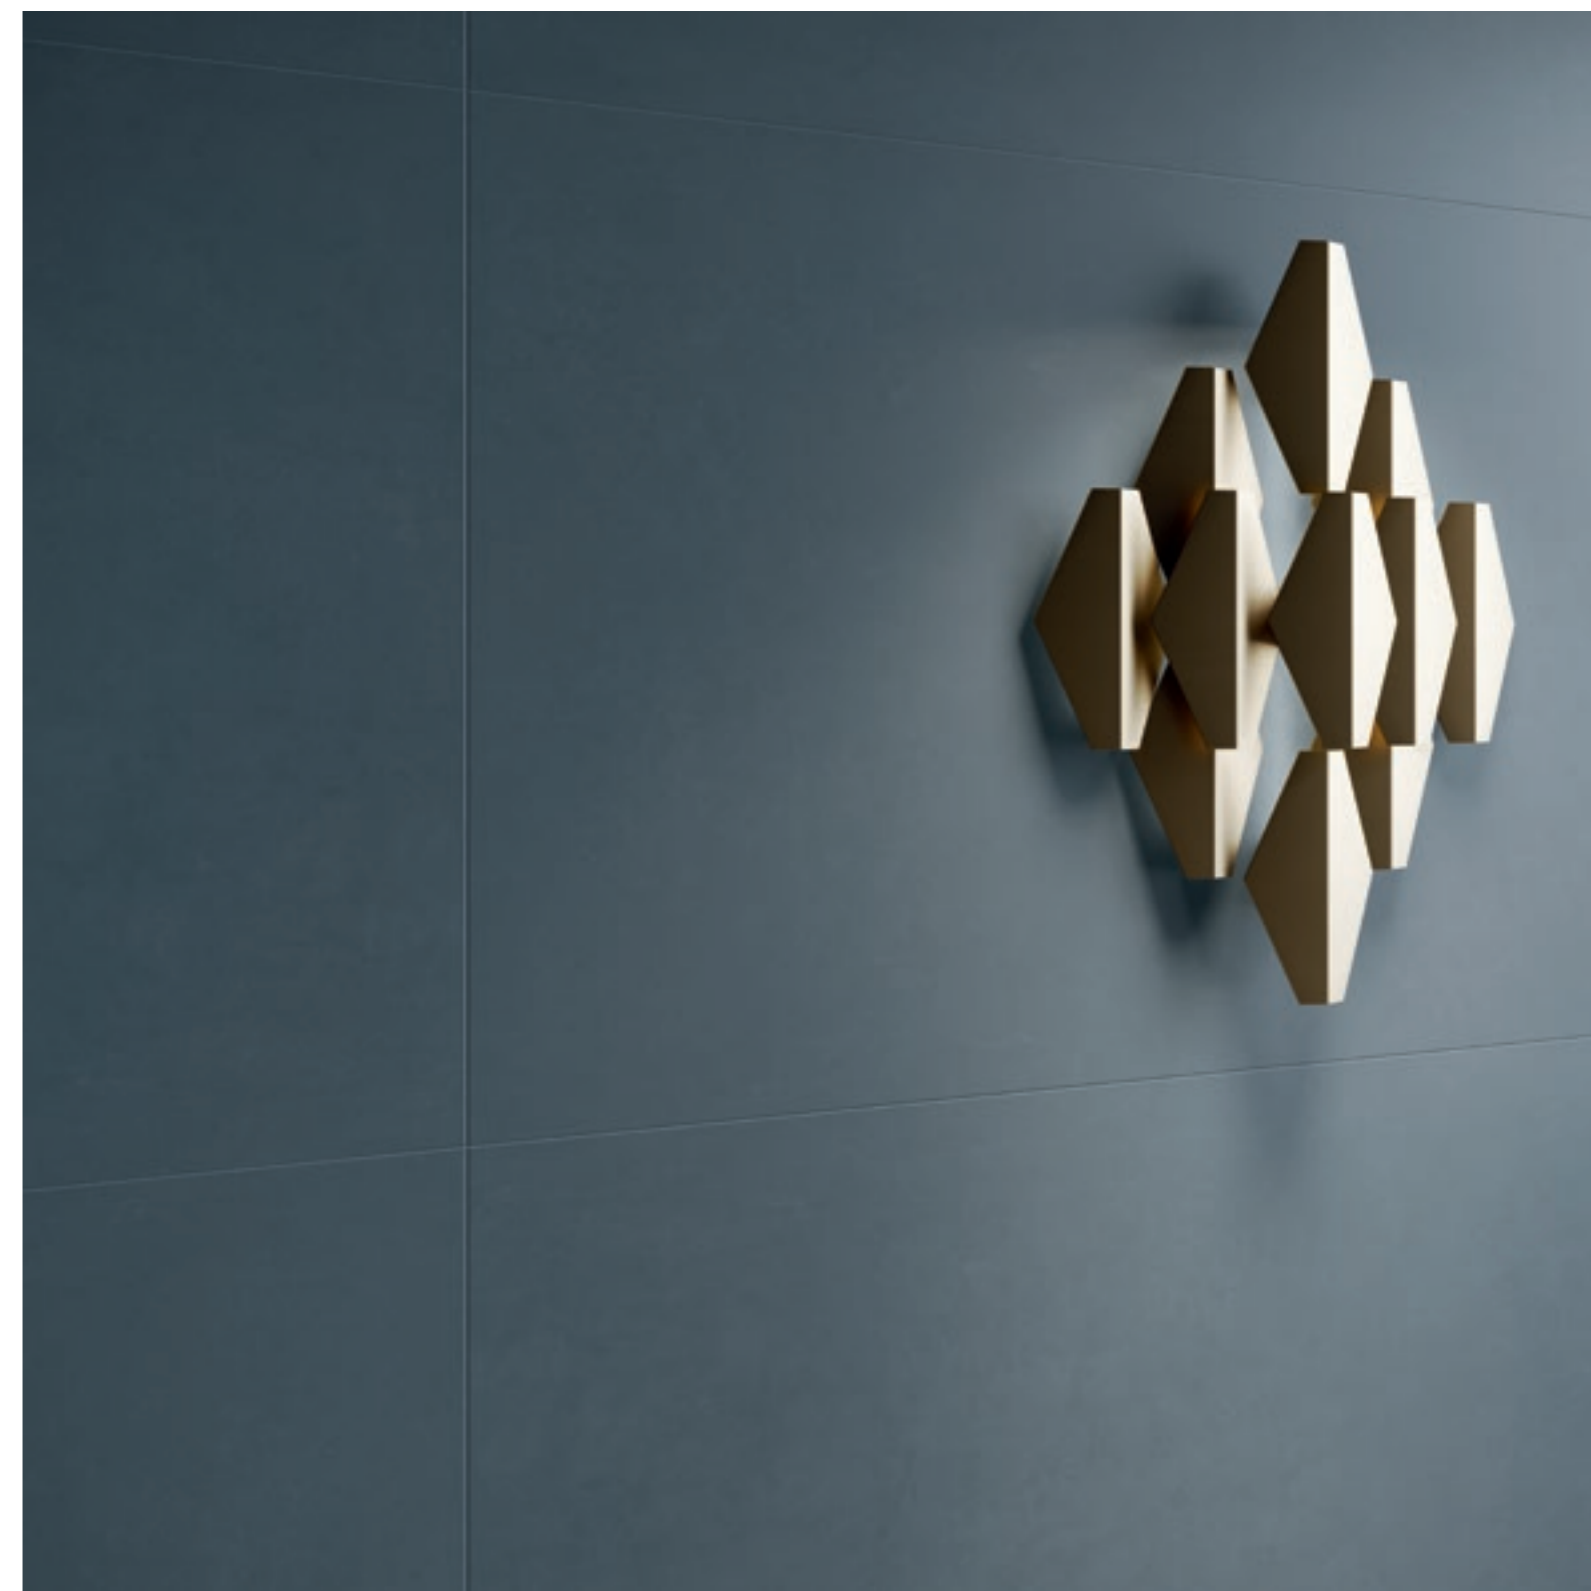

Мадагаскар Дарк Люкс и Рет. 80x160 см
Madagascar Dark Lux e Ret. 80x160 см

Серфейс Винтер Блу Матовый и Рет. 80x160 см
Surface Winter Blue Opaco e Ret. 80x160 см

Серфейс Винтер Блу Матовый и Рет. 80x160 см
Surface Winter Blue Opaco e Ret. 80x160 см