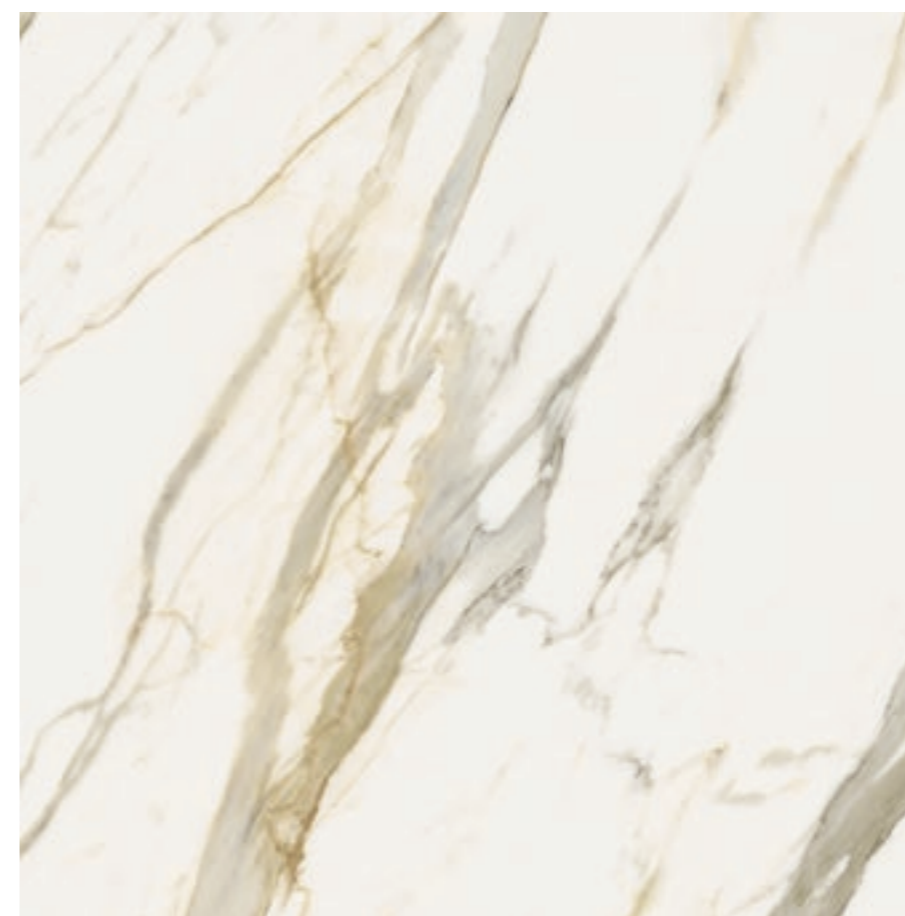

КЕРАМОГРАНИТ ОКРАШЕННЫЙ В МАССЕ /
GRES PORCELLANATO COLORATO IN MASSA /
FULL BODY COLOURED PORCELAIN STONEWARE /

STELLARIS

Стелларис Калакатта Голд /
Stellaris Calacatta Gold /

V3

80x160 cm

60x120 cm

120x120 cm