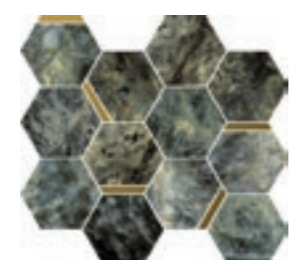

28,3x32,8 см ▲