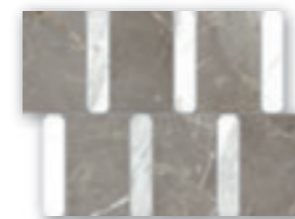

Грэй Мозаика Арган /
Grey Mosaico Argan /

36,8x26,9 см ▲ •