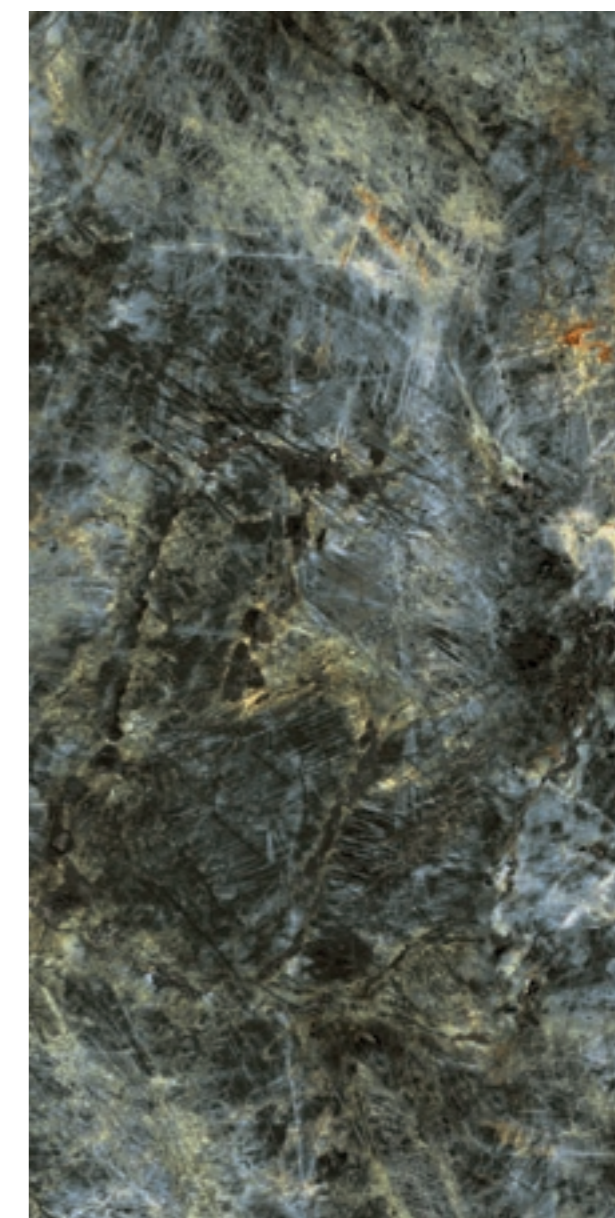

ДОСТУПНЫЕ ЦВЕТА /
COLORI DISPONIBILI /
AVAILABLE COLORS /

STELLARIS

Стелларис Абсолют Блэк /
Stellaris Absolut Black /

80x160 cm

60x120 cm

КЕРАМОГРАНИТ ОКРАШЕННЫЙ В МАССЕ /
GRES PORCELLANATO COLORATO IN MASSA /
FULL BODY COLOURED PORCELAIN STONEWARE /

STELLARIS

Стелларис Довер Лайт /
Stellaris Dover Light /

80x160 cm

Стелларис Мадагаскар Дарк /
Stellaris Madagascar Dark /

80x160 cm