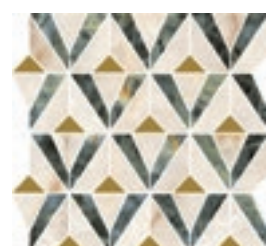

STELLARIS

Натуральный /
Naturale /
Matt /

Шлифованный /
Lappato /
Honed /

Люкс /
Lux /
Lux /

STELLARIS

Грэй Мозаика Орфеус /
Grey Mosaico Orpheus /

33,8x31,5 см ■ ▲ •

Дарк Мозаика Орфеус /
Dark Mosaico Orpheus /