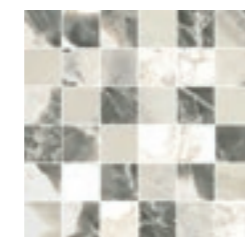

30x30 см ▲

Калакатта Голд Мозаика /
Calacatta Gold Mosaico /

30x30 см ▲

Кристал Пьюр Мозаика /
Crystal Pure Mosaico /

30x30 см ▲

Тусканиа Грэй Мозаика /
Tuscania Grey Mosaico /

30x30 см ▲

Довер Лайт Мозаика /
Dover Light Mosaico /