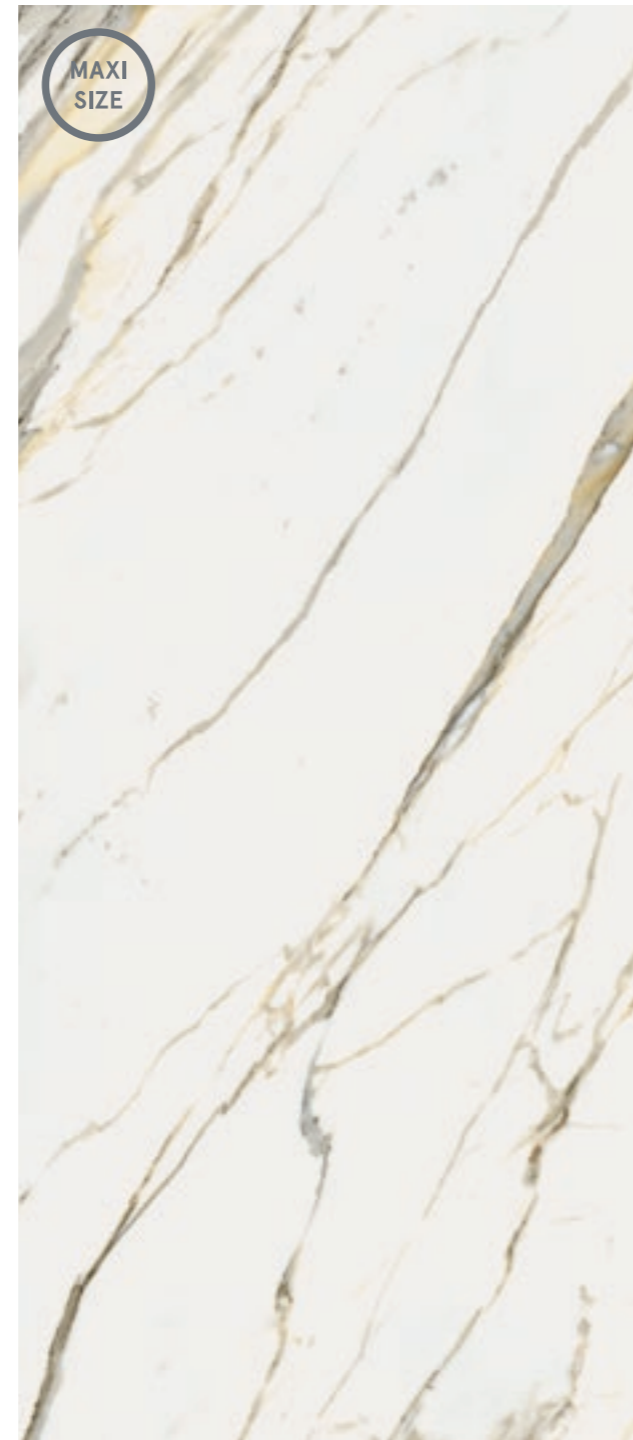

120x278 cm

Стелларис Калакатта Голд /
Stellaris Calacatta Gold /