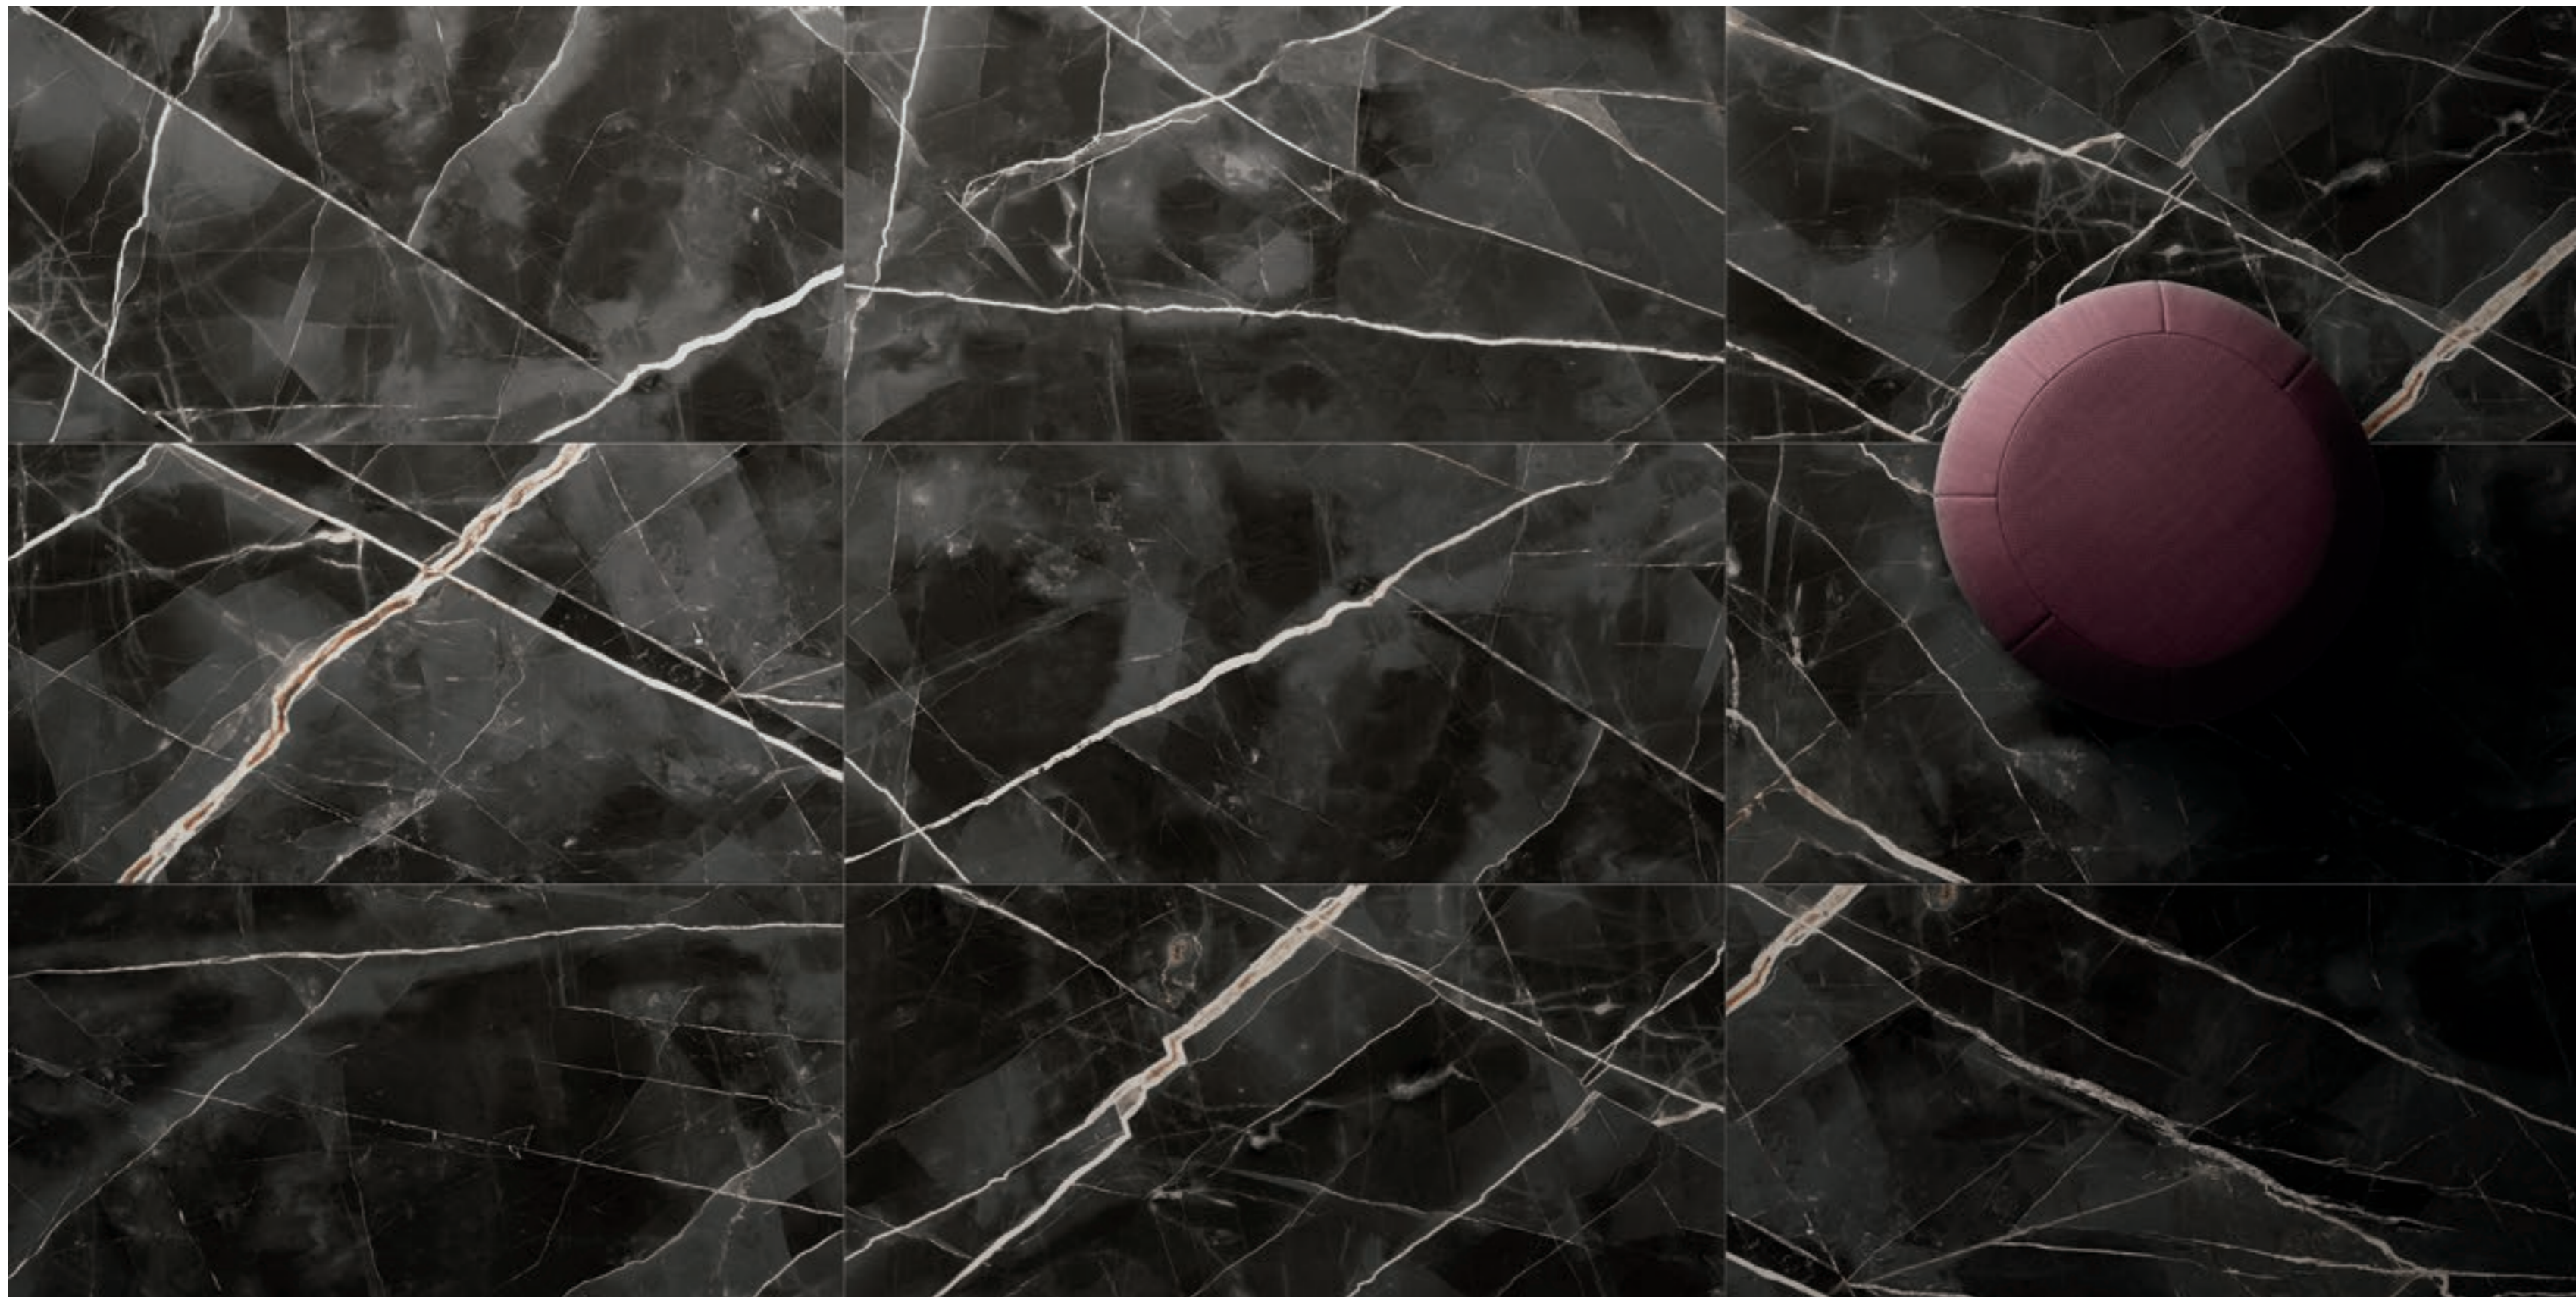

Абсолют Блэк Нат. и Рет. 80x160 см
Absolut Black Nat. e Ret. 80x160 см

Абсолют Блэк Люкс и Рет. 120x278 см
Absolut Black Lux e Ret. 120x278 см

Абсолют Блэк Нат. и Рет. 80x160 см
Absolut Black Nat. e Ret. 80x160 см

Абсолют Блэк Нат. и Рет. 80x160 см
Absolut Black Nat. e Ret. 80x160 см