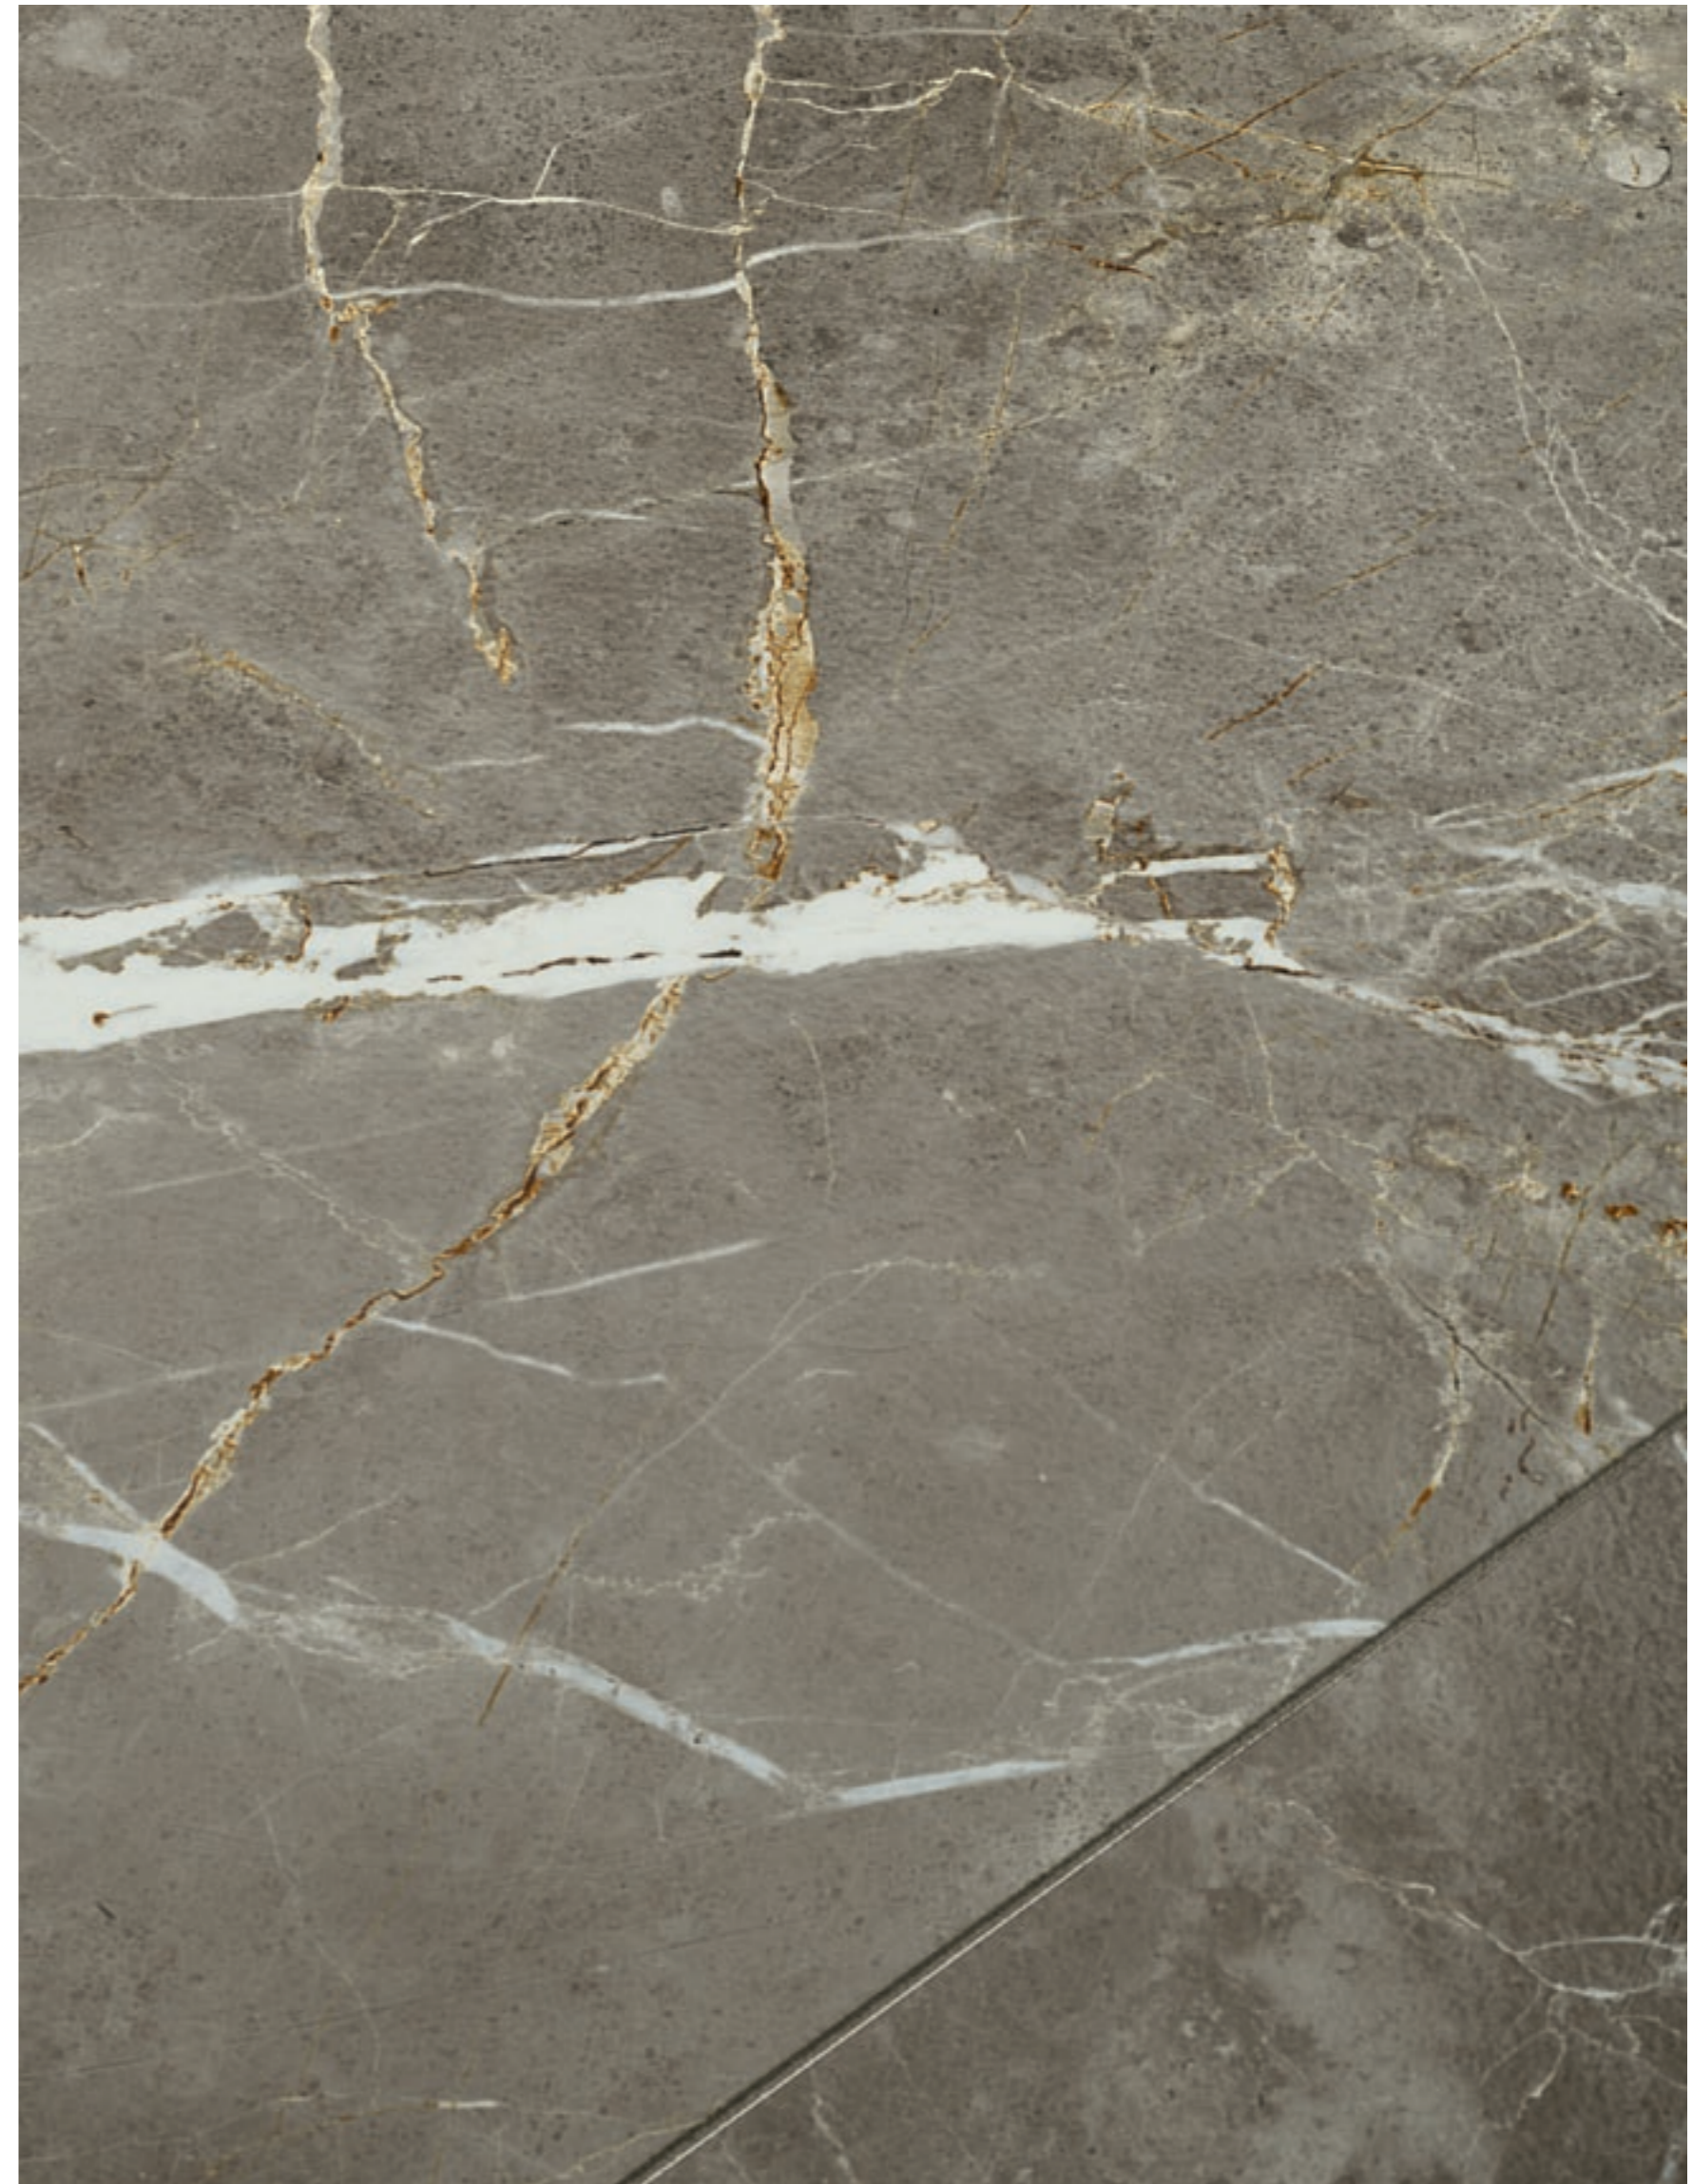

ТУСКАНИЯ ГРЭЙ / TUSCANIA GREY /

Серо-коричневый фон с полутонами и тонкими белыми прожилками. Вдохновленный благородным итальянским мрамором, добываемым в карьерах Тосканы, цвет Тусканиа Грэй со сдержанной, но динамичной текстурой подчеркнет глубину пространства.

Ispirato al marmo pregiato estratto dalle cave toscane in Italia, Tuscania Grey ha un fondo grigio-verde-marrone percorso da esili venature bianche. Una texture sobria e dinamica che riempie l'ambiente donando profondità alla superficie.

Inspired by the exquisite marble quarried in Tuscan fields of Italy, Tuscania Grey features a background of grey-green-brown with delicate white veins running through it. An understated, yet dynamic texture that fills the room, adding depth to the surface.