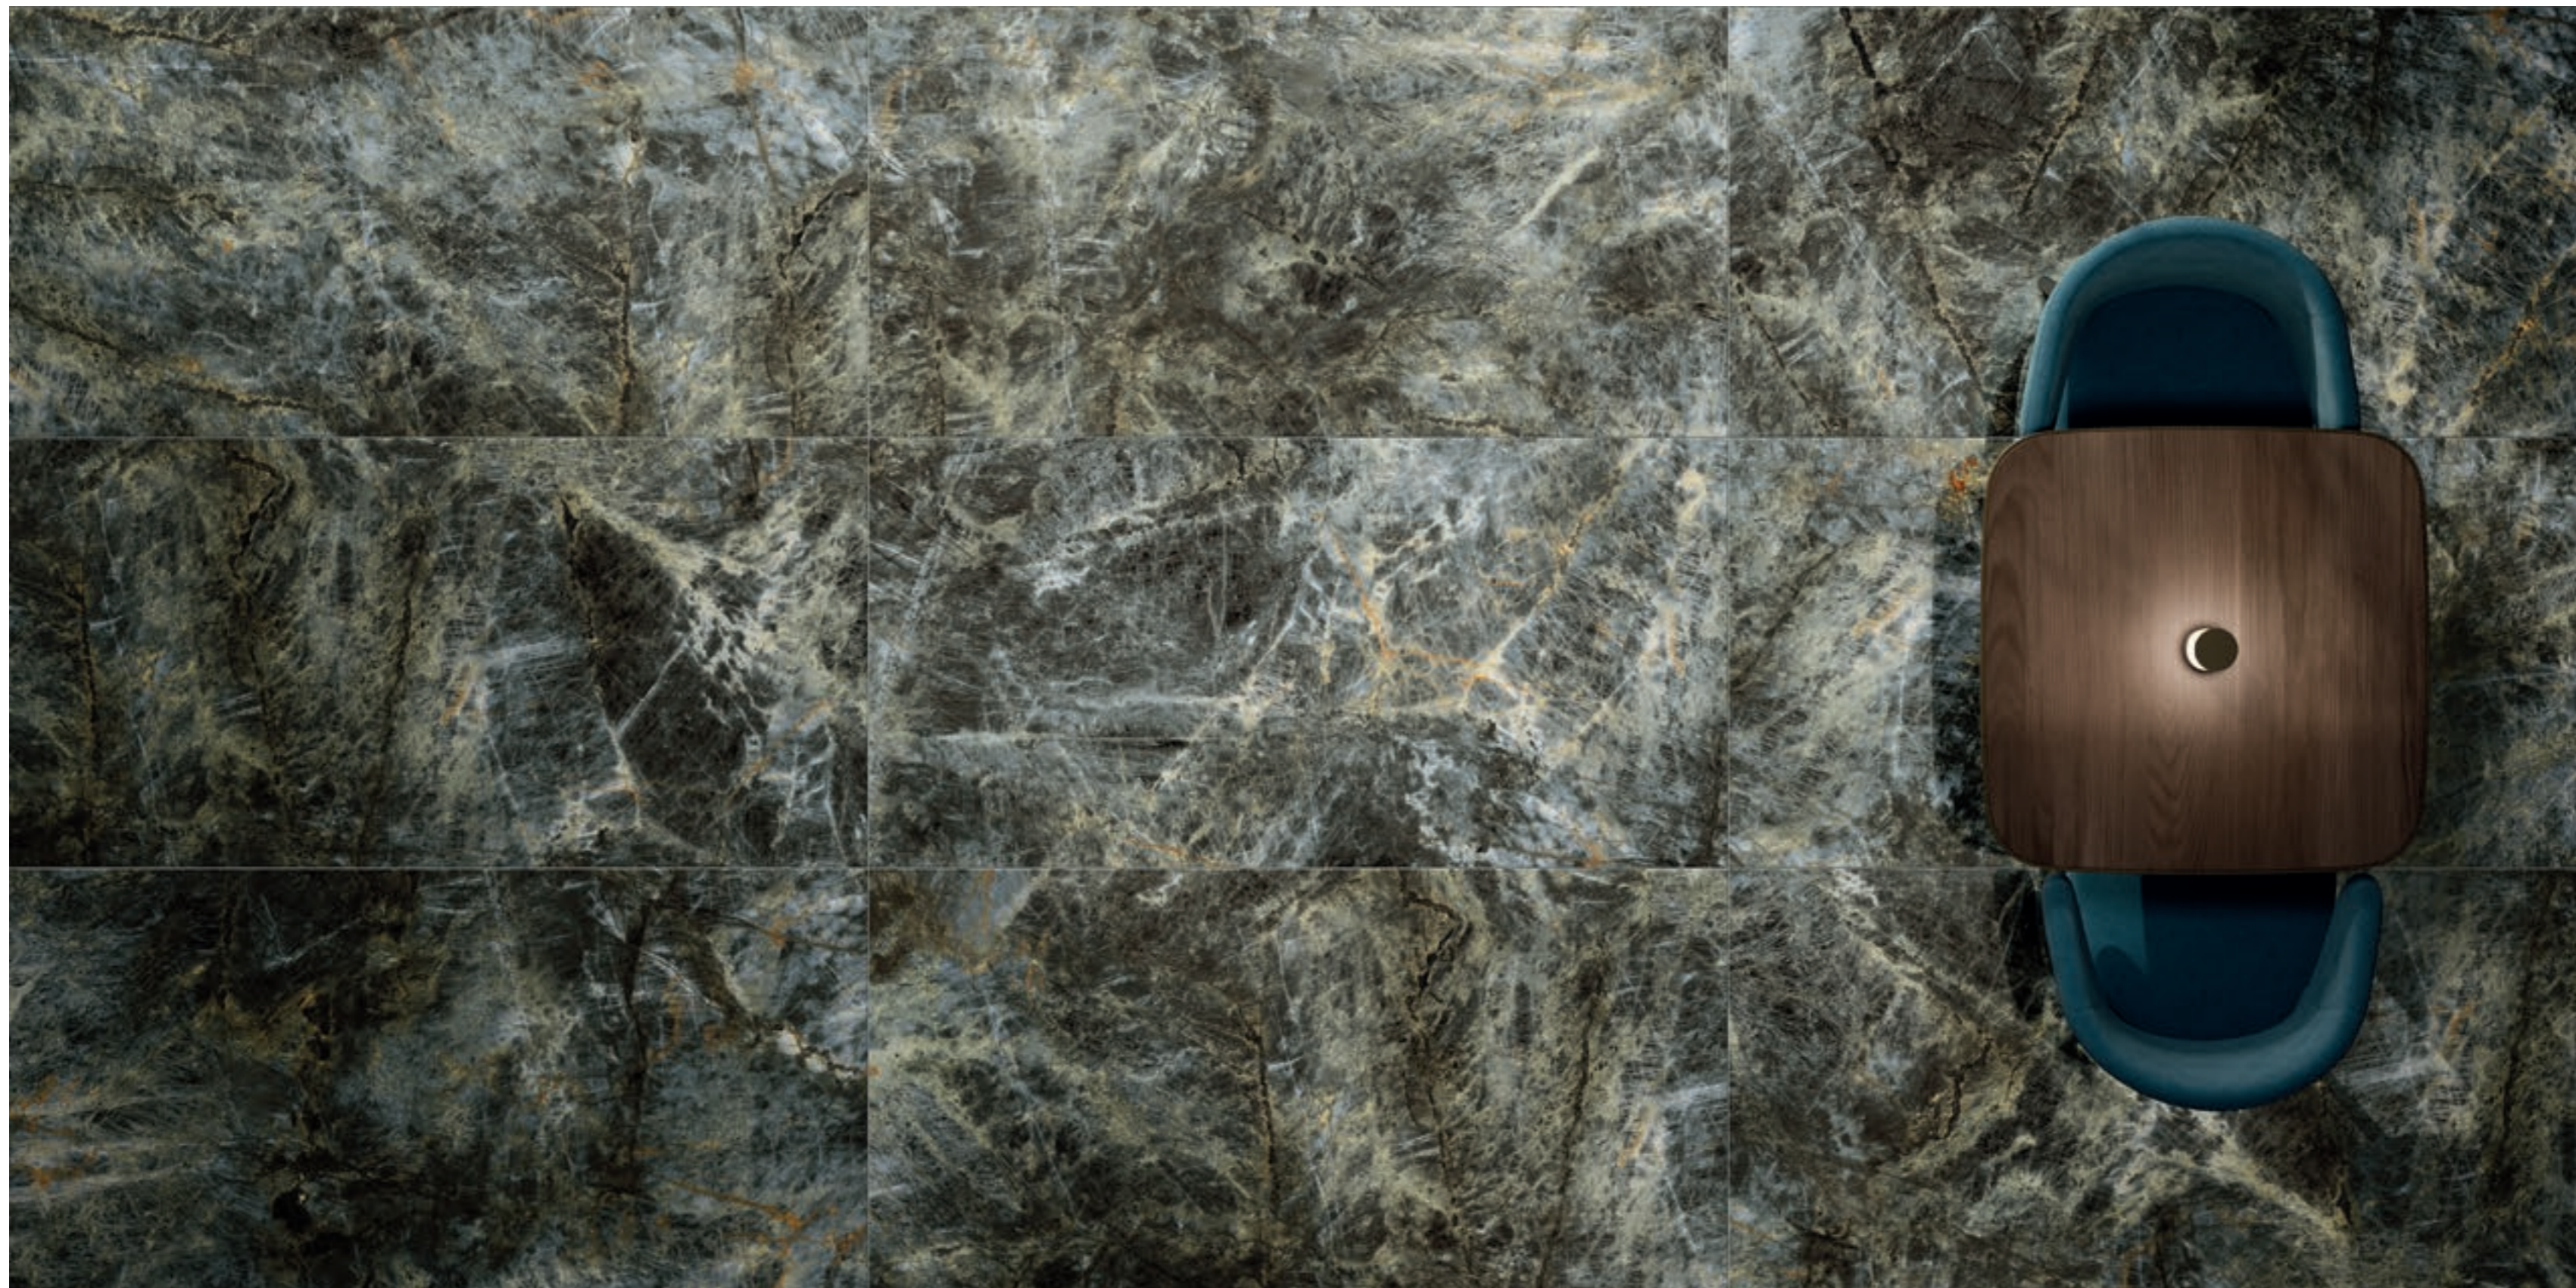

Мадагаскар Дарк Люкс и Рет. 80x160 см
Madagascar Dark Lux e Ret. 80x160 см

Мадагаскар Дарк Люкс и Рет. 120x278 см
Madagascar Dark Lux e Ret. 120x278 см

Мадагаскар Дарк Люкс и Рет. 120x278 см
Madagascar Dark Lux e Ret. 120x278 см

Мадагаскар Дарк Люкс и Рет. 80x160 см
Madagascar Dark Lux e Ret. 80x160 см