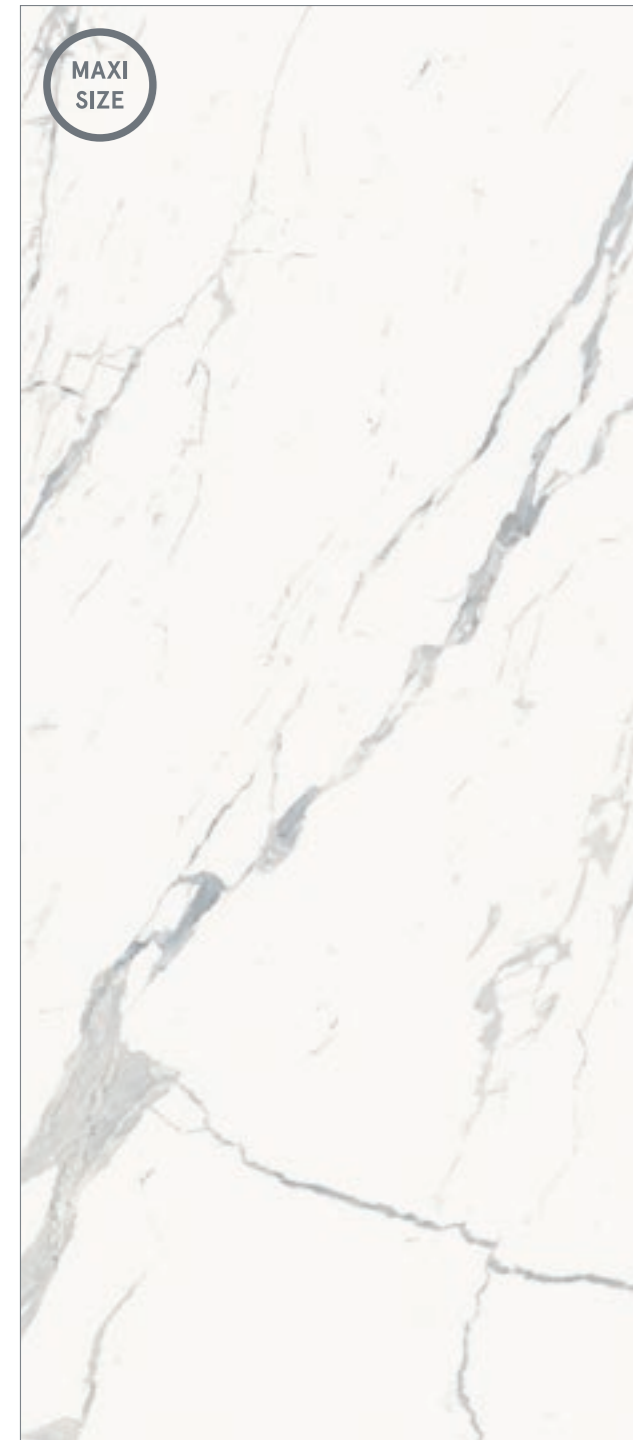

STELLARIS

Стелларис Довер Лайт /
Stellaris Dover Light /

80x160 cm

Стелларис Мадагаскар Дарк /
Stellaris Madagascar Dark /

80x160 cm

ДОСТУПНЫЕ ЦВЕТА /
COLORI DISPONIBILI /
AVAILABLE COLORS /

STELLARIS

Стелларис Статуарио Уайт /
Stellaris Statuario White /