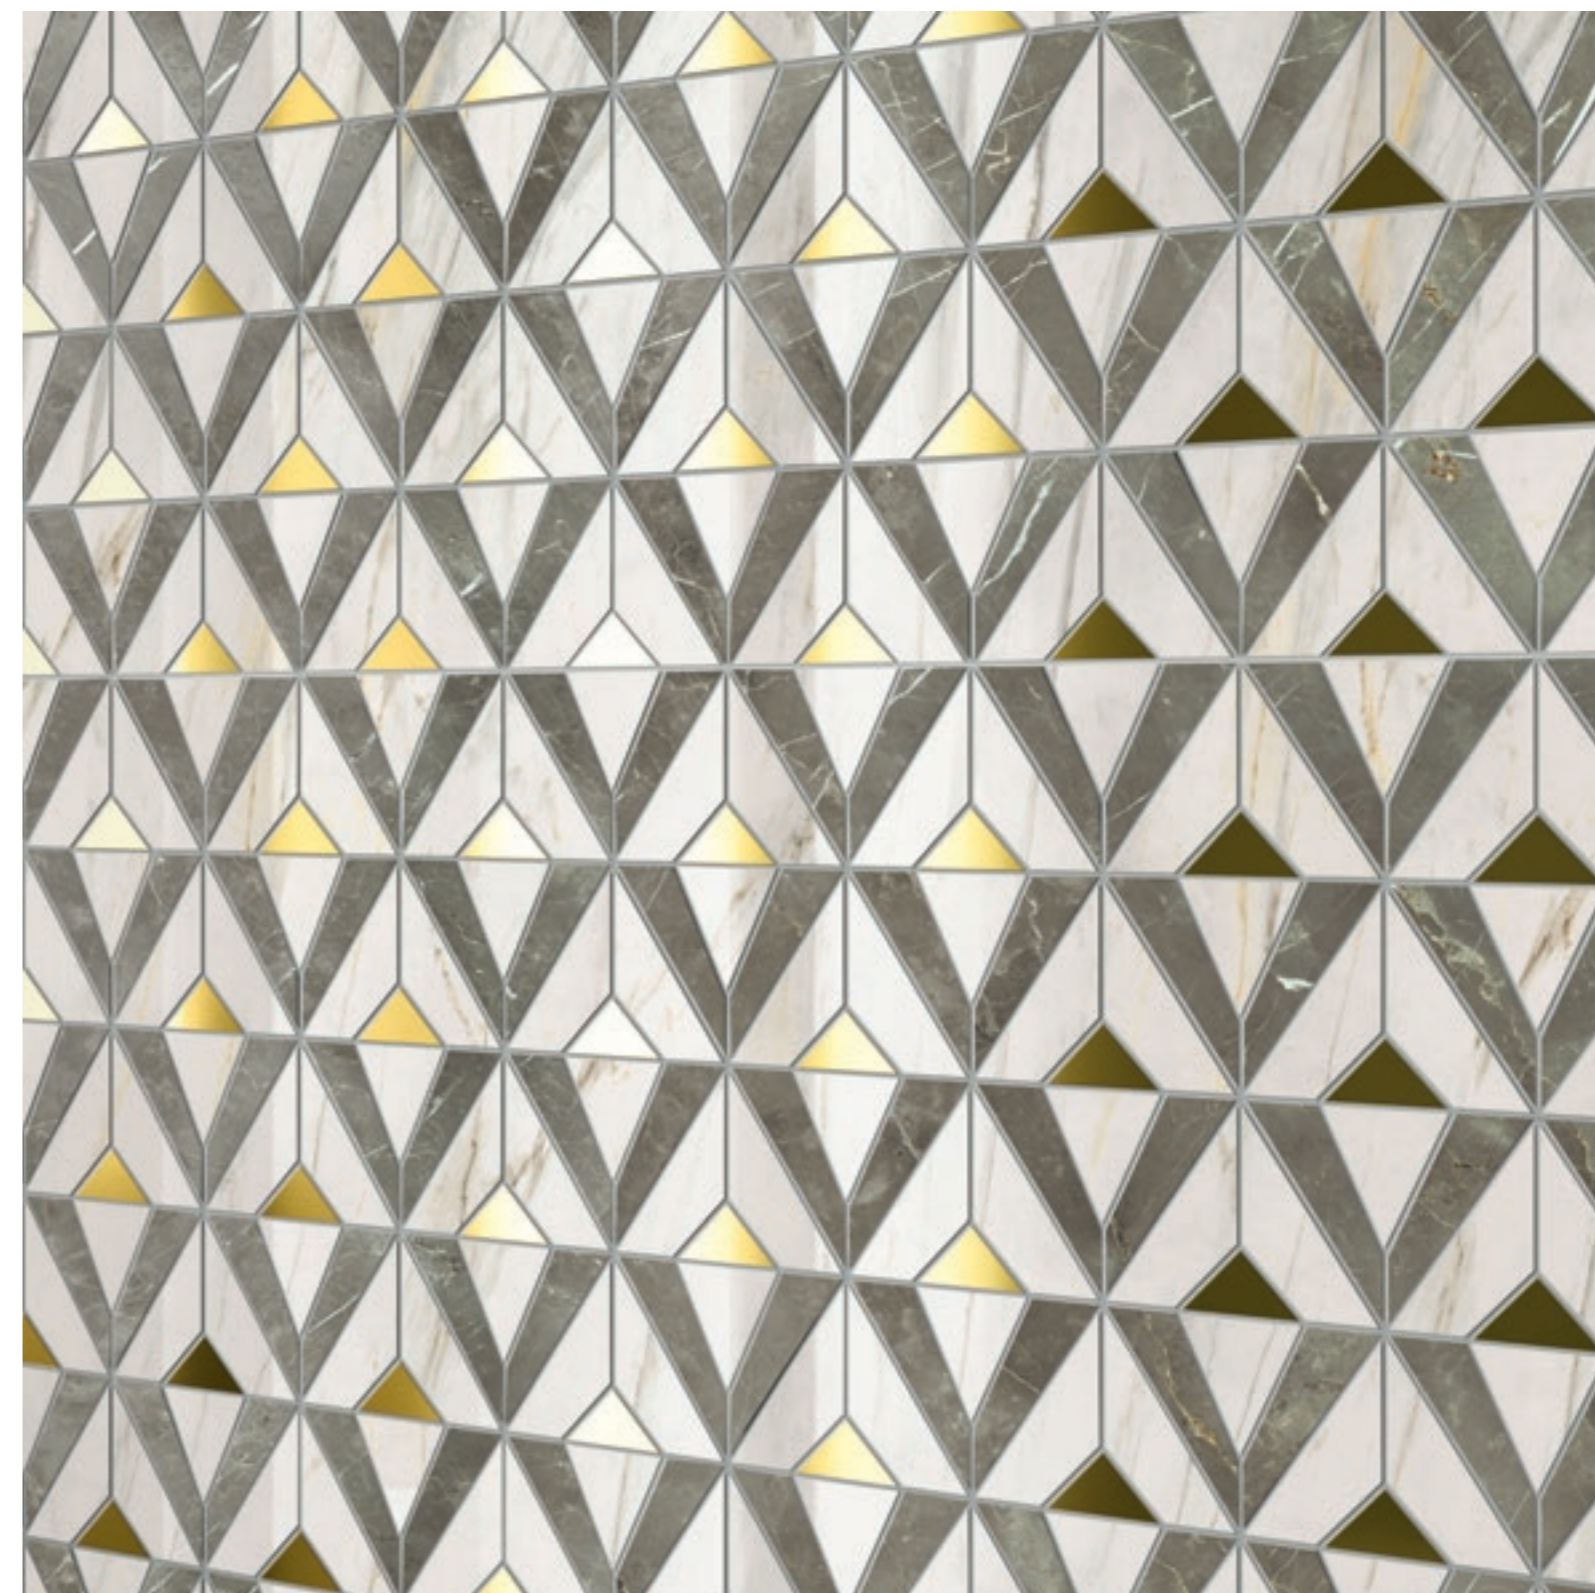

Каррара Айвори Нат. и Рет. 80x160 см
Carrara Ivory Nat. e Ret. 80x160 см

Грэй Мозаика Орфеус 33,8x31,5 см
Grey Mosaico Orpheus 33,8x31,5 см

Грэй Мозаика Орфеус 33,8x31,5 см
Grey Mosaico Orpheus 33,8x31,5 см