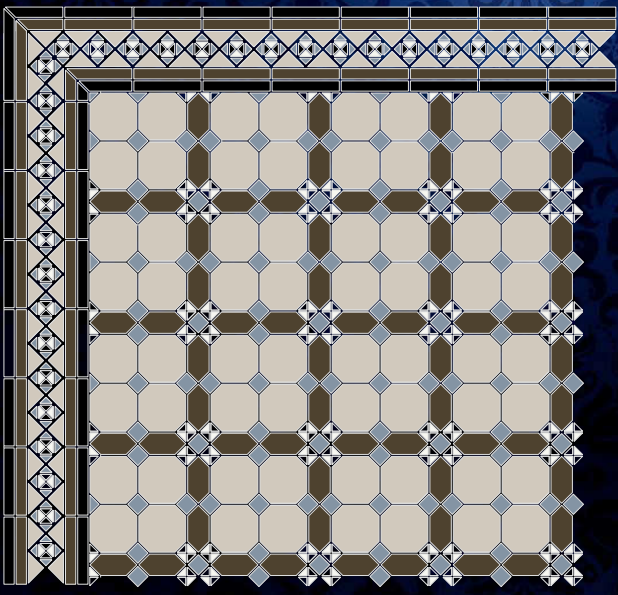

# Коллекция «Лаура»

Фон 244x244 мм  
Ф-сту(10/08/19/01/37)

Бордюр 279x172 мм  
Б-сту(10/08/19/01/37)

Угол 262x190x172 мм  
У-сту(10/08/19/01/37)

СТy01 (96x96 мм)

СТy08 (96x96 мм)

СТy19 (96x96 мм)

СТy10 (96x96 мм)

СТy37 (96x96 мм)

Возможны различные варианты цветовых решений:

СТy24  
СТy29  
СТy35  
ЗКу04  
СТy01

ЗКу07  
ЗКу09  
СТy06  
ЗКу02  
СТy19

ЗКу04  
ЗКу07  
СТy37  
СТy19  
СТy35

### Упаковочные данные

КОЛЛЕКЦИЯ «ЛАУРА»	РАЗМЕР ИЗДЕЛИЯ (мм.)	ШТУК В КОРОБКЕ	ПЛОЩАДЬ ШТУКА (кв.м.)	ПЛОЩАДЬ КОРОБКА (кв.м.)	ВЕС ШТУКА (кг.)	ВЕС КОРОБКА (кг.)
ФОН	244x244	5	0,06	0,30	1,25	6,26
БОРДЮР	279x172	5	0,05	0,24	1,01	5,04
УГОЛ	262x190x172	5	0,05	0,24	1,01	5,06