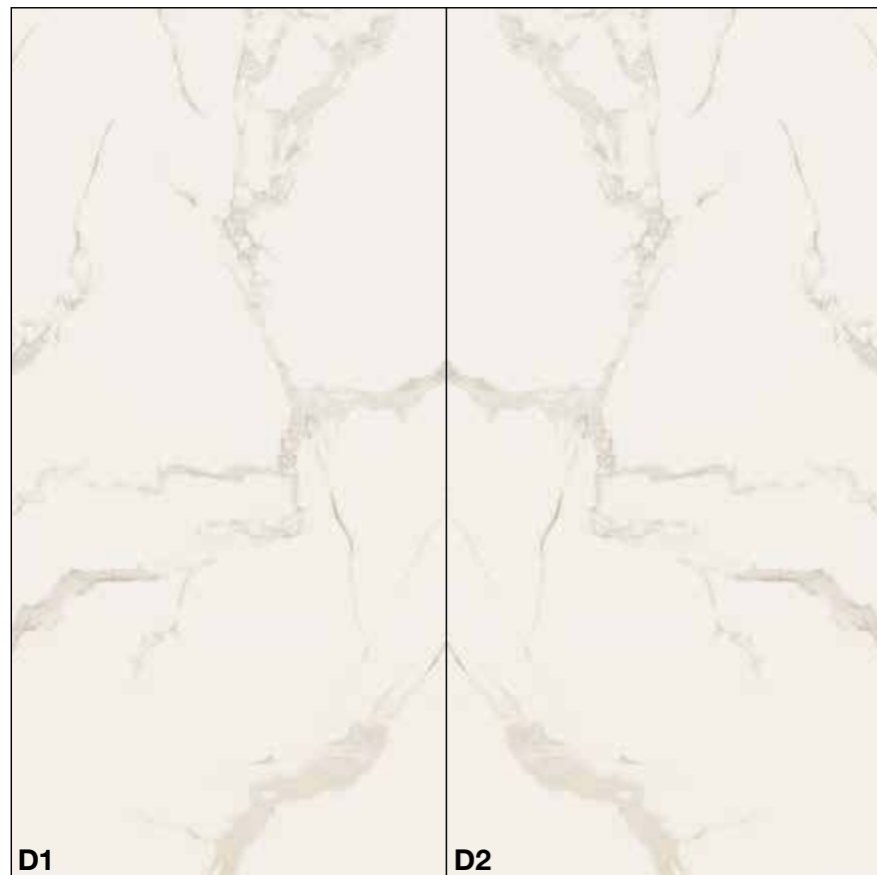

forte bookmatch 160x320 ≠12

* 160x320 (63"x126")
matt non rett.
T616215 D1 matt
T616667 D2 matt

lucido non rett.
T616295 D1 lucido
T616666 D2 lucido

* Eventuali differenze grafiche fino a 1,5 cm tra una lastra e l'altra sono da considerarsi caratteristica del prodotto.

LE DUE FACCE A1 E A2 DI 160x320 DEVONO NECESSARIAMENTE ESSERE ACQUISTATE INSIEME

* Su richiesta possono essere forniti stuoiati.
On demand these products are available also with fiber glass backing.