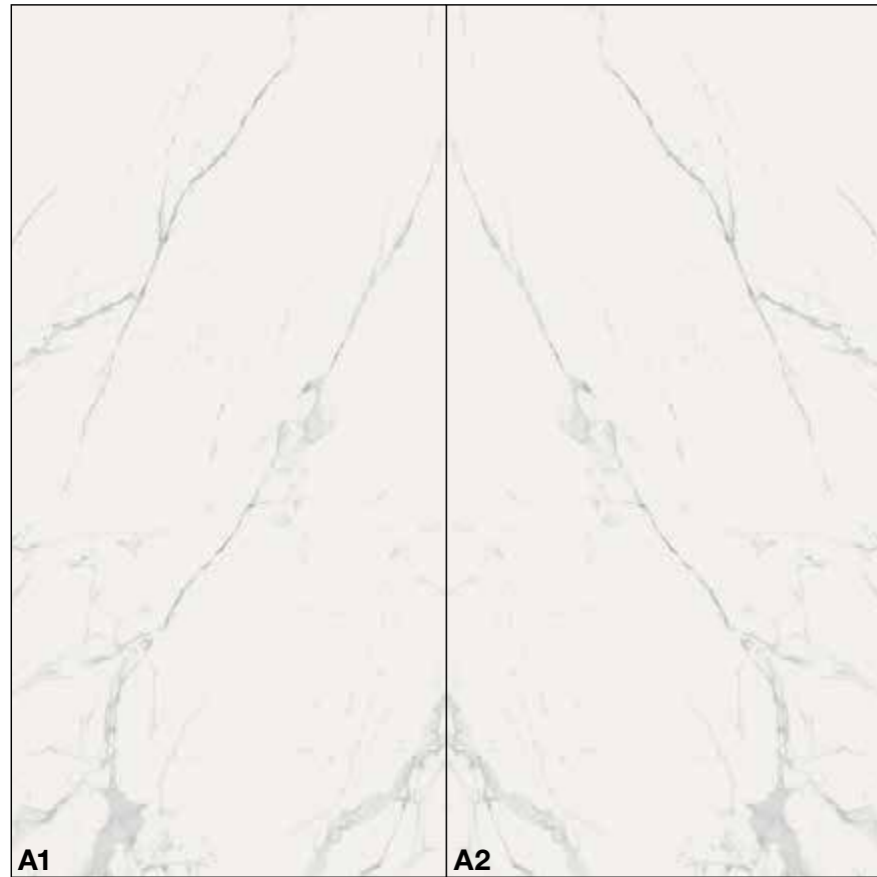

cave 160x320 ≠12mm

pietrasanta bookmatch 160x320 ≠12

* 160x320 (63"x126")
matt non rett.
T616185 A1 matt
T616186 A2 matt

lucido non rett.
T616315 A1 lucido
T616316 A2 lucido

* Eventuali differenze grafiche fino a 1,5 cm tra una lastra e l'altra sono da considerarsi caratteristica del prodotto.

LE DUE FACCE A1 E A2 DI 160x320 DEVONO NECESSARIAMENTE ESSERE ACQUISTATE INSIEME

* Su richiesta possono essere forniti stuoiati.
On demand these products are available also with fiber glass backing.