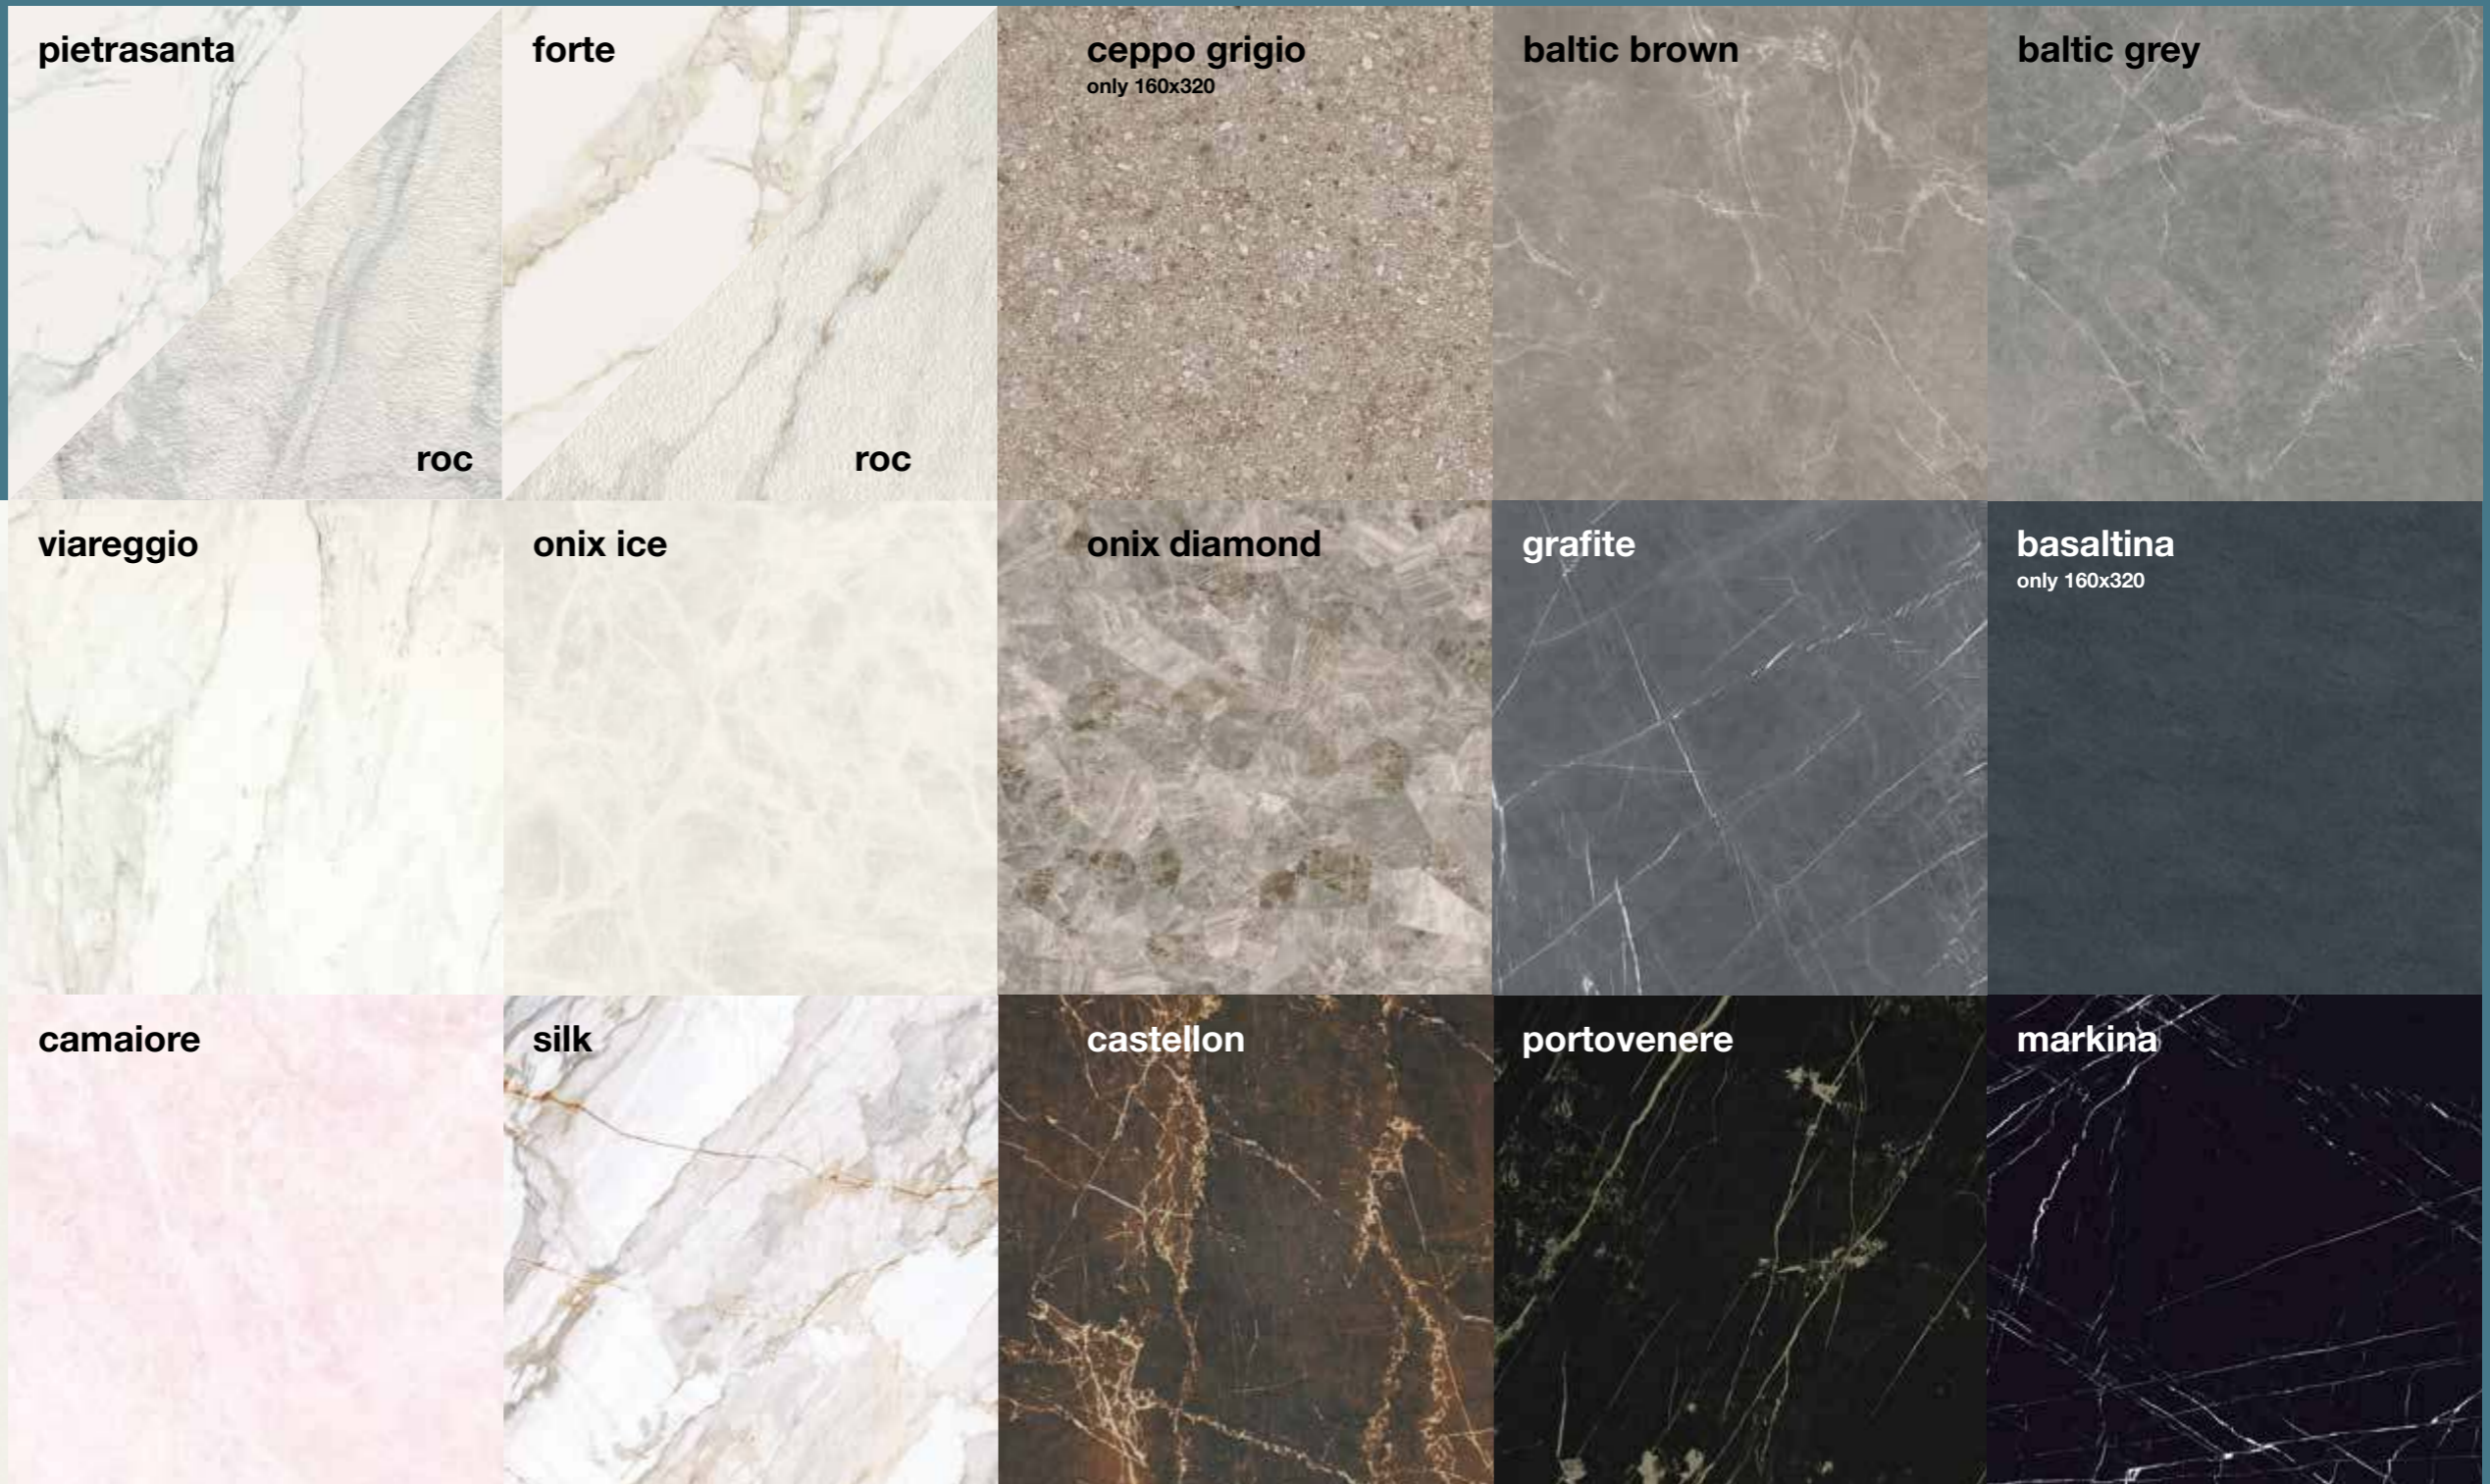

Index by colour

Cave è un'esclusiva raccolta di marmi in gres porcellanato provenienti da tutto il mondo. Dai classici senza tempo marmi italiani fino alle essenze più esotiche, la collezione proietta la dirompente bellezza naturale attraverso il gres porcellanato tecnico Saime.

Cave is a unique collection of marble porcelain stoneware from all corners of the world. From timeless classic Italian marbles to utterly exotic substances, the collection projects sensational natural beauty through Saime's technical porcelain stoneware.

Cave est une collection exclusive de marbres en grès cérame provenant du monde entier. Allant des marbres italiens classiques et intemporels jusqu'aux essences les plus exotiques, la collection projette la beauté naturelle saisissante à travers le grès cérame technique de Saime.

Cave ist eine exklusive Kollektion von Marmoren aus Feinsteinzeug, die aus allen Teilen der Welt stammen. Von den zeitlosen Klassikern Italiens bis hin zu den exotischeren Marmorarten: Mit der Kollektion dringt die umwerfende natürliche Schönheit durch das technische Feinsteinzeug von Saime hindurch.