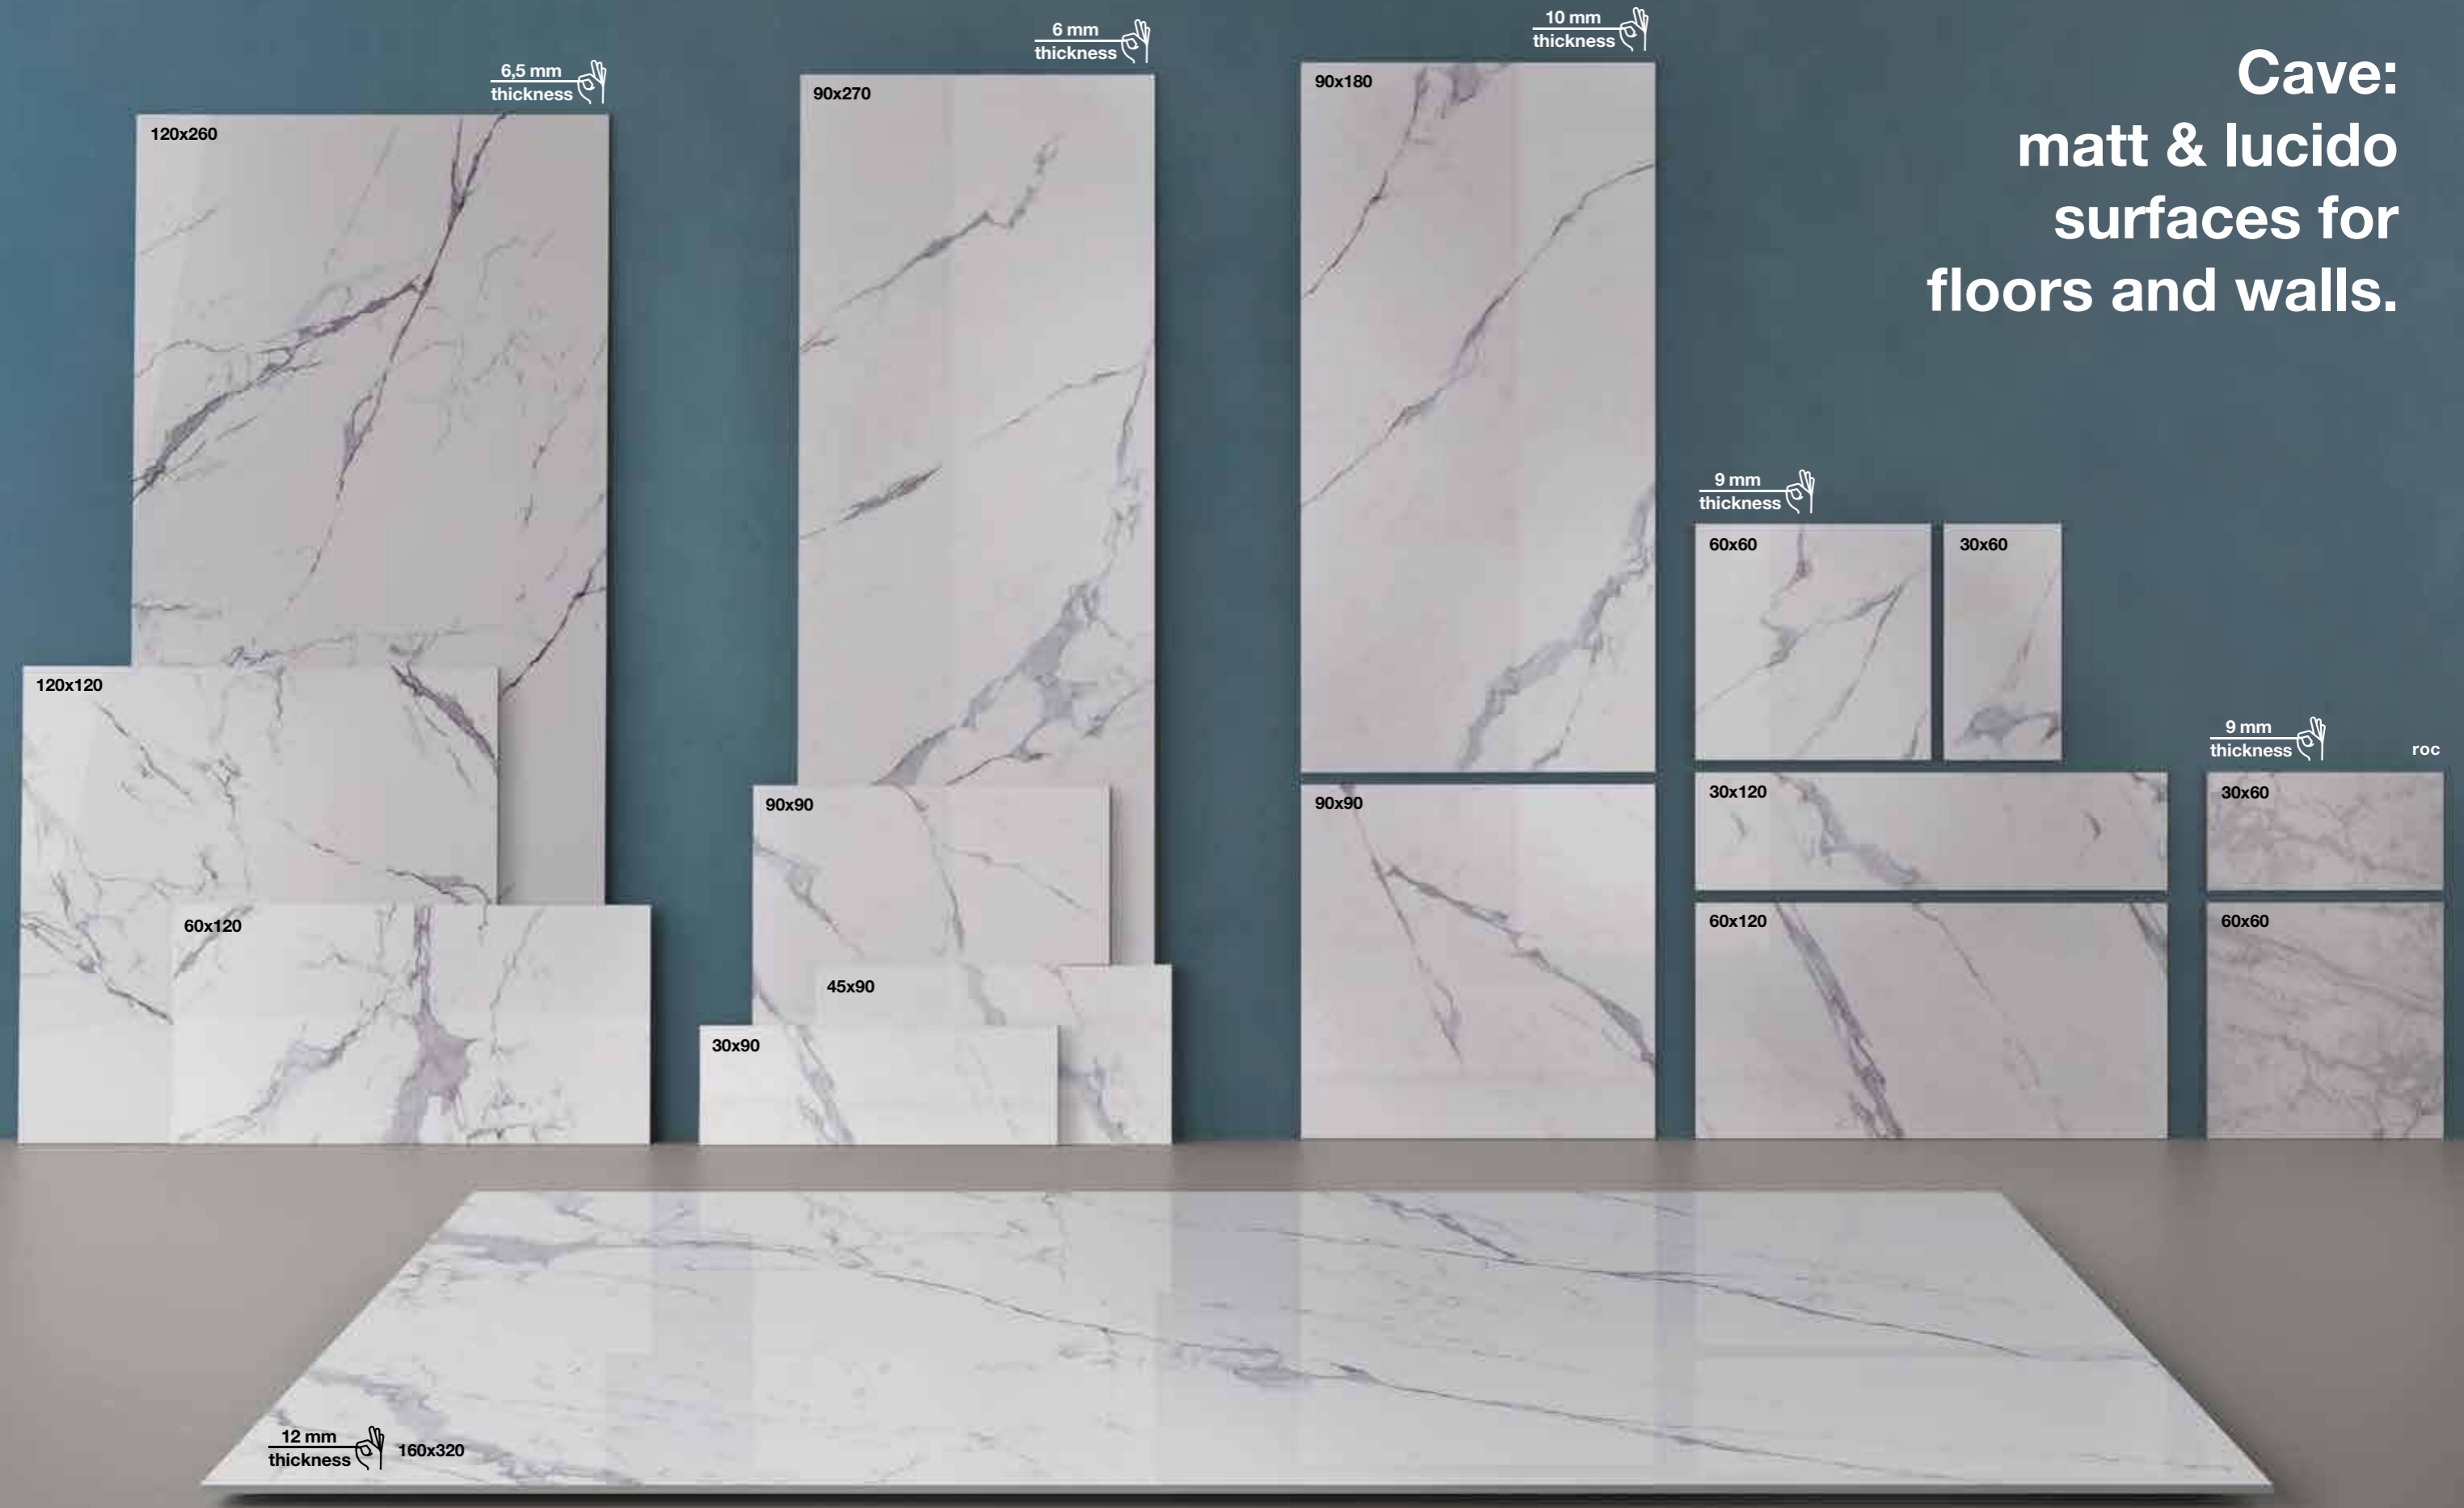

Cave: matt & lucido surfaces for floors and walls.

Cave: matt & lucido superfici
per pavimenti e rivestimenti.

Cave : matt & lucido, surfaces pour
revêtements de sol et de mur.

Cave: matte & glänzende Oberflächen für
Bodenbeläge und Wandverkleidungen.