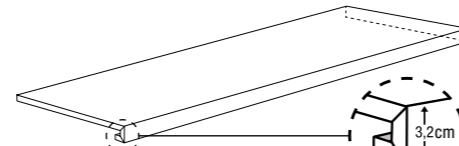

angolare CR DX 33,3x120 (13"×47")

matt rett.

- 7688225 forte matt rett.
- 7688235 pietrasanta matt rett.
- 7648198 camaiore matt rett.
- 7651146 lasa matt rett.
- 7600246 grafite matt rett.
- 7601259 markina matt rett.
- 7601911 baltic grey matt rett.

2

lucido rett.

- 7688285 forte lucido rett.
- 7688295 pietrasanta lucido rett.
- 7648189 camaiore lucido rett.
- 7651156 lasa lucido rett.
- 7688600 portovenere lucido rett.
- 7600209 grafite lucido rett.
- 7601159 markina lucido rett.
- 7601901 baltic grey lucido rett.

2