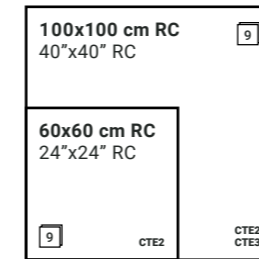

AXIS

PORCELÁNICO | PORCELAIN TILE

FORMATOS | SIZES