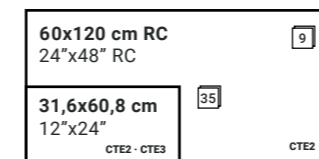

AXIS

PORCELÁNICO | PORCELAIN TILE

FORMATOS | SIZES