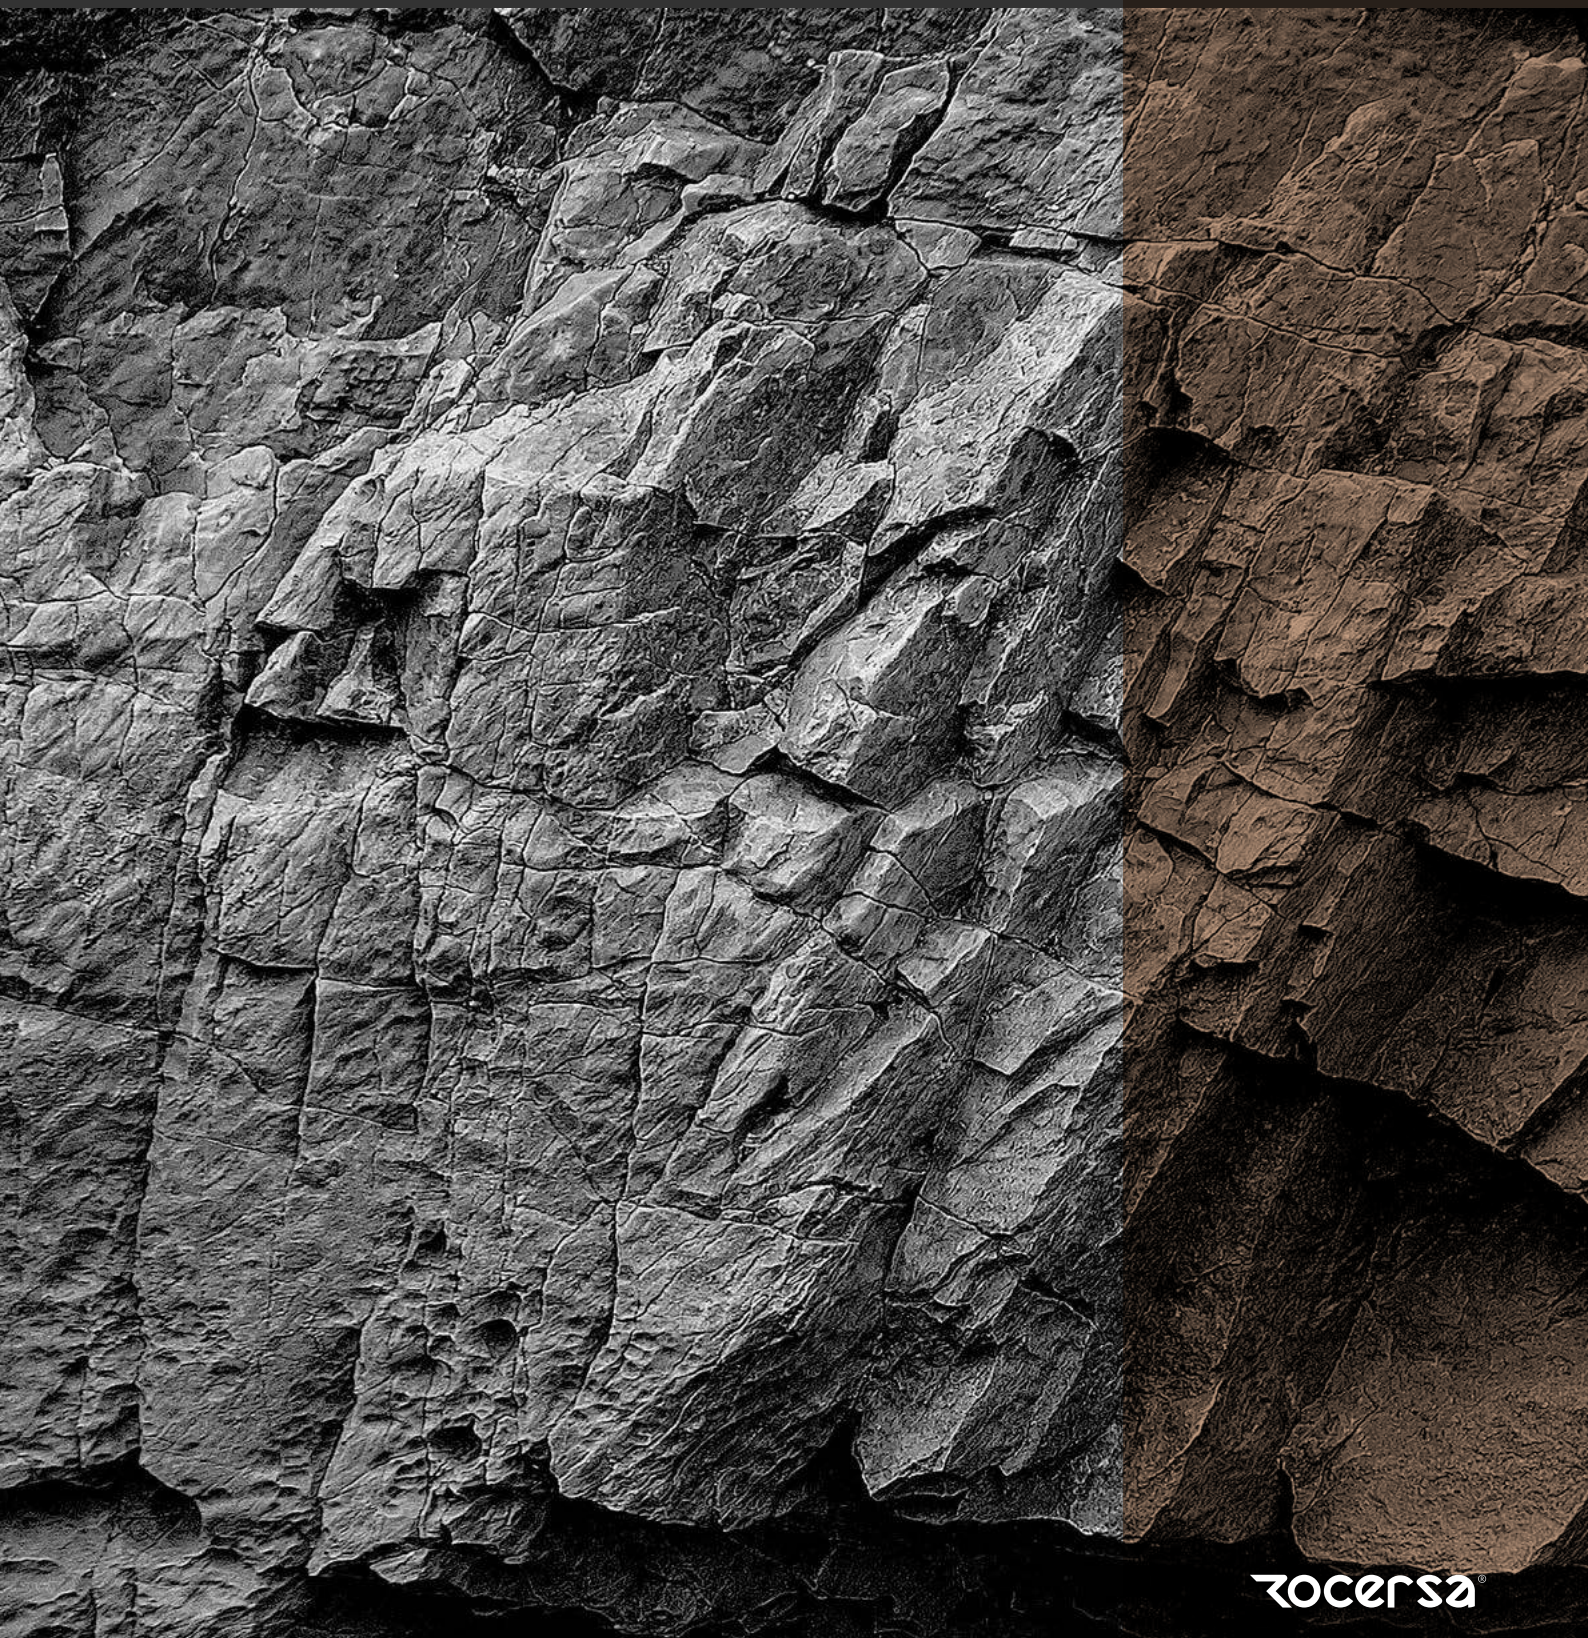

Axis

STONE COLLECTION

152

PIEDRA STONE

153

PIEDRA STONE

PAVIMENTO / FLOOR
Axis 20 Black 60x60 RC

AXIS
STONE COLLECTION

PIEDRA STONE

PAVIMENTO / FLOOR
Axis 20 Cream 60x120 RC

AXIS

PORCELÁNICO | PORCELAIN TILE

FORMATOS | SIZES

OUTDOOR20

Piezas especiales disponibles en el *Anexo pág.474
Special pieces available in *Annex p.474

Axis White

Axis Grey

Axis Black

Axis Cream

PIEDRA STONE

rocersa[®]

Camino Foyes Ferraes, 15.
12110 L'Alcora, Castellón (España)
T_(+34) 964 386 060 - Fx_(+34) 964 386 397

rocersa@rocersa.es - rocersa.com |     