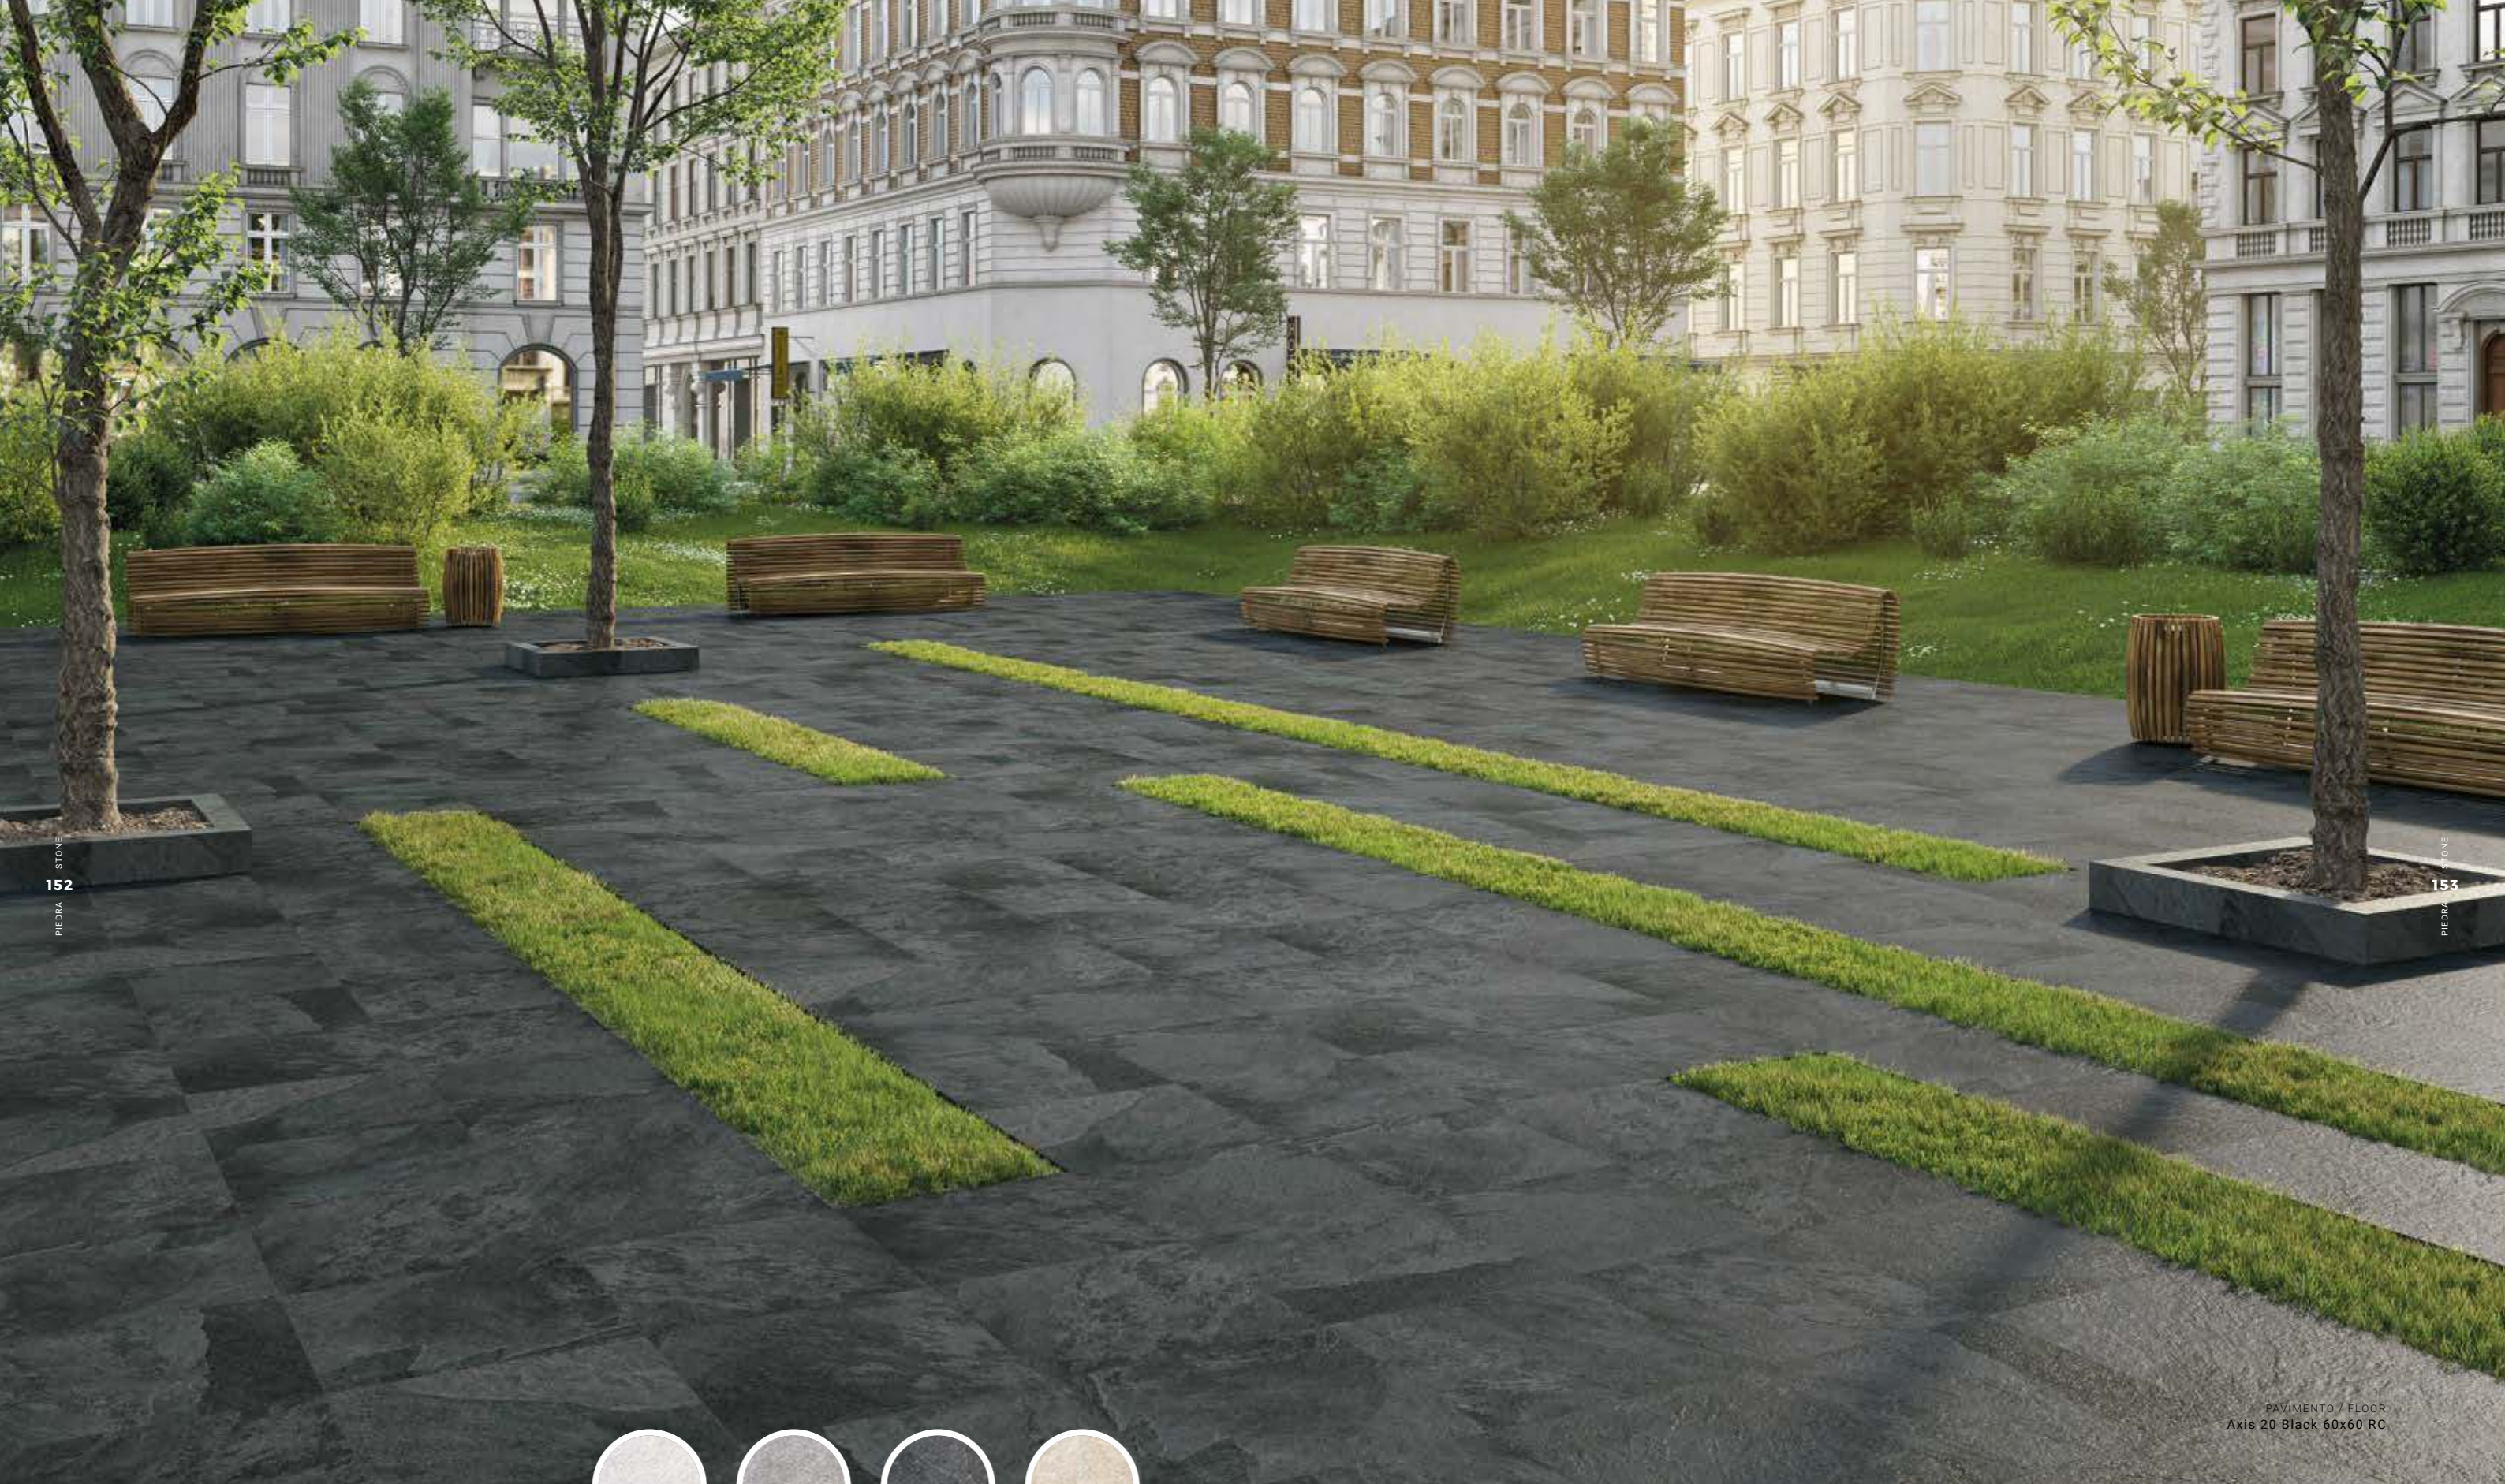

Axis

STONE COLLECTION

152

PIEDRA STONE

153

PIEDRA STONE

PAVIMENTO / FLOOR
Axis 20 Black 60x60 RC

AXIS
STONE COLLECTION

PIEDRA STONE

PAVIMENTO / FLOOR
Axis 20 Cream 60x120 RC

AXIS

PORCELÁNICO | PORCELAIN TILE

FORMATOS | SIZES

OUTDOOR20

Piezas especiales disponibles en el *Anexo pág.474
Special pieces available in *Annex p.474