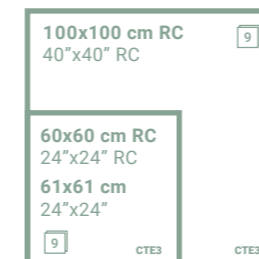

PIEDRA STONE

AXIS

PORCELÁNICO | PORCELAIN TILE

FORMATOS | SIZES

OUTDOOR20

Piezas especiales disponibles en el *Anexo pág.474
Special pieces available in *Annex p.474

EMBALAJE | PACKING

FORMATO | SIZE	C.P. | P.C.	CAJAS | BOXES			PALET | PALLET		
		PIEZAS | PIECES	m²	Kg.	CAJAS | BOXES	m²	Kg.
31,6x60,8 cm CTE2 / CTE3	B186A / B205DEC	6	1,150	24,04	40	46,00	961,584
60x60 cm RC	B226B	3	1,080	24,60	40	43,20	983,000
60x90 cm RC	B273A	3	1,620	37,75	32	51,84	1207,976
60x120 cm RC	B310C	2	1,440	35,68	30	43,20	1070,496
100x100 cm RC	B311	2	2,000	48,00	24	48,00	1176,000
60x60x2 cm RC	B410A	2	0,720	33,82	30	21,60	1014,703
61x61x2 cm RC	B360B	2	0,744	34,21	30	22,32	1026,430
60x90x2 cm RC	B524A	2	1,080	49,42	24	25,92	1185,995
60x120x2 cm RC	B600C	1	0,720	34,36	27	19,44	927,793
100x100x2 cm RC	B600A	1	1,000	49,17	24	24,00	1180,008

PIEDRA STONE