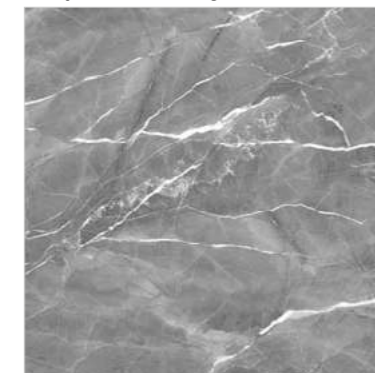

Ice Onyx Rosy

60120ICO02P

600x1200

Ice Onyx Rosy

6060ICO02P

600x600

Дымчатый, полупрозрачный и многослойный оникс выглядит так, словно вихри пушистых облаков перенесли на керамогранит. Эта коллекция представлена в двух нежных оттенках: холодный бело-серый 60120ICO00P и тёплый кремово-розовый 60120ICO02P. Такой универсальный оникс нейтральных оттенков не надоеет со временем и станет прекрасным фоном для любого интерьера. Эта коллекция подходит ко всем акцентным артикулам серии.

# Imperial

Империал

600x1200

600x600

Imperial Grey

60120IME18P

600x1200

Imperial Grey

6060IME18P

600x600

Рисунок классического ярко-серого итальянского мрамора Imperial является эффектным акцентом в интерьере. Его белые жилы и полупрозрачные каменные разломы с градиентами серых оттенков завораживают своей глубиной, а полированная поверхность ещё больше усиливает объёмную графику мрамора на поверхности керамогранита. Этот обволакивающий цвет сочетается с яркой текстурой дерева и металлическими аксессуарами. Классическим сочетанием станут все артикулы бело-серых мраморов линейки, например, Dallas Silver или Atlantic Marble.