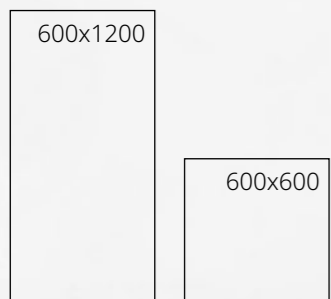

# Ice Onyx

Айс Оникс

Ice Onyx

60120ICO00P

600x1200

Ice Onyx

6060ICO00P

600x600

мм размер	 мм	 шт. в коробке	 кв.м в коробке	 кг в коробке	 кв.м в поддоне	 коробок на поддоне
600x600	8	4	1.44	26.31	54.72	38
600x1200	8	2	1.44	23.26	53.28	37

Ice Опух 60120ICO00P | Керамогранит 600x1200

мм размер	 мм	 шт. в коробке	 кв.м в коробке	 кг в коробке	 кв.м в поддоне	 коробок на поддоне
600x600	8	4	1.44	26.31	54.72	38
600x1200	8	2	1.44	23.26	53.28	37