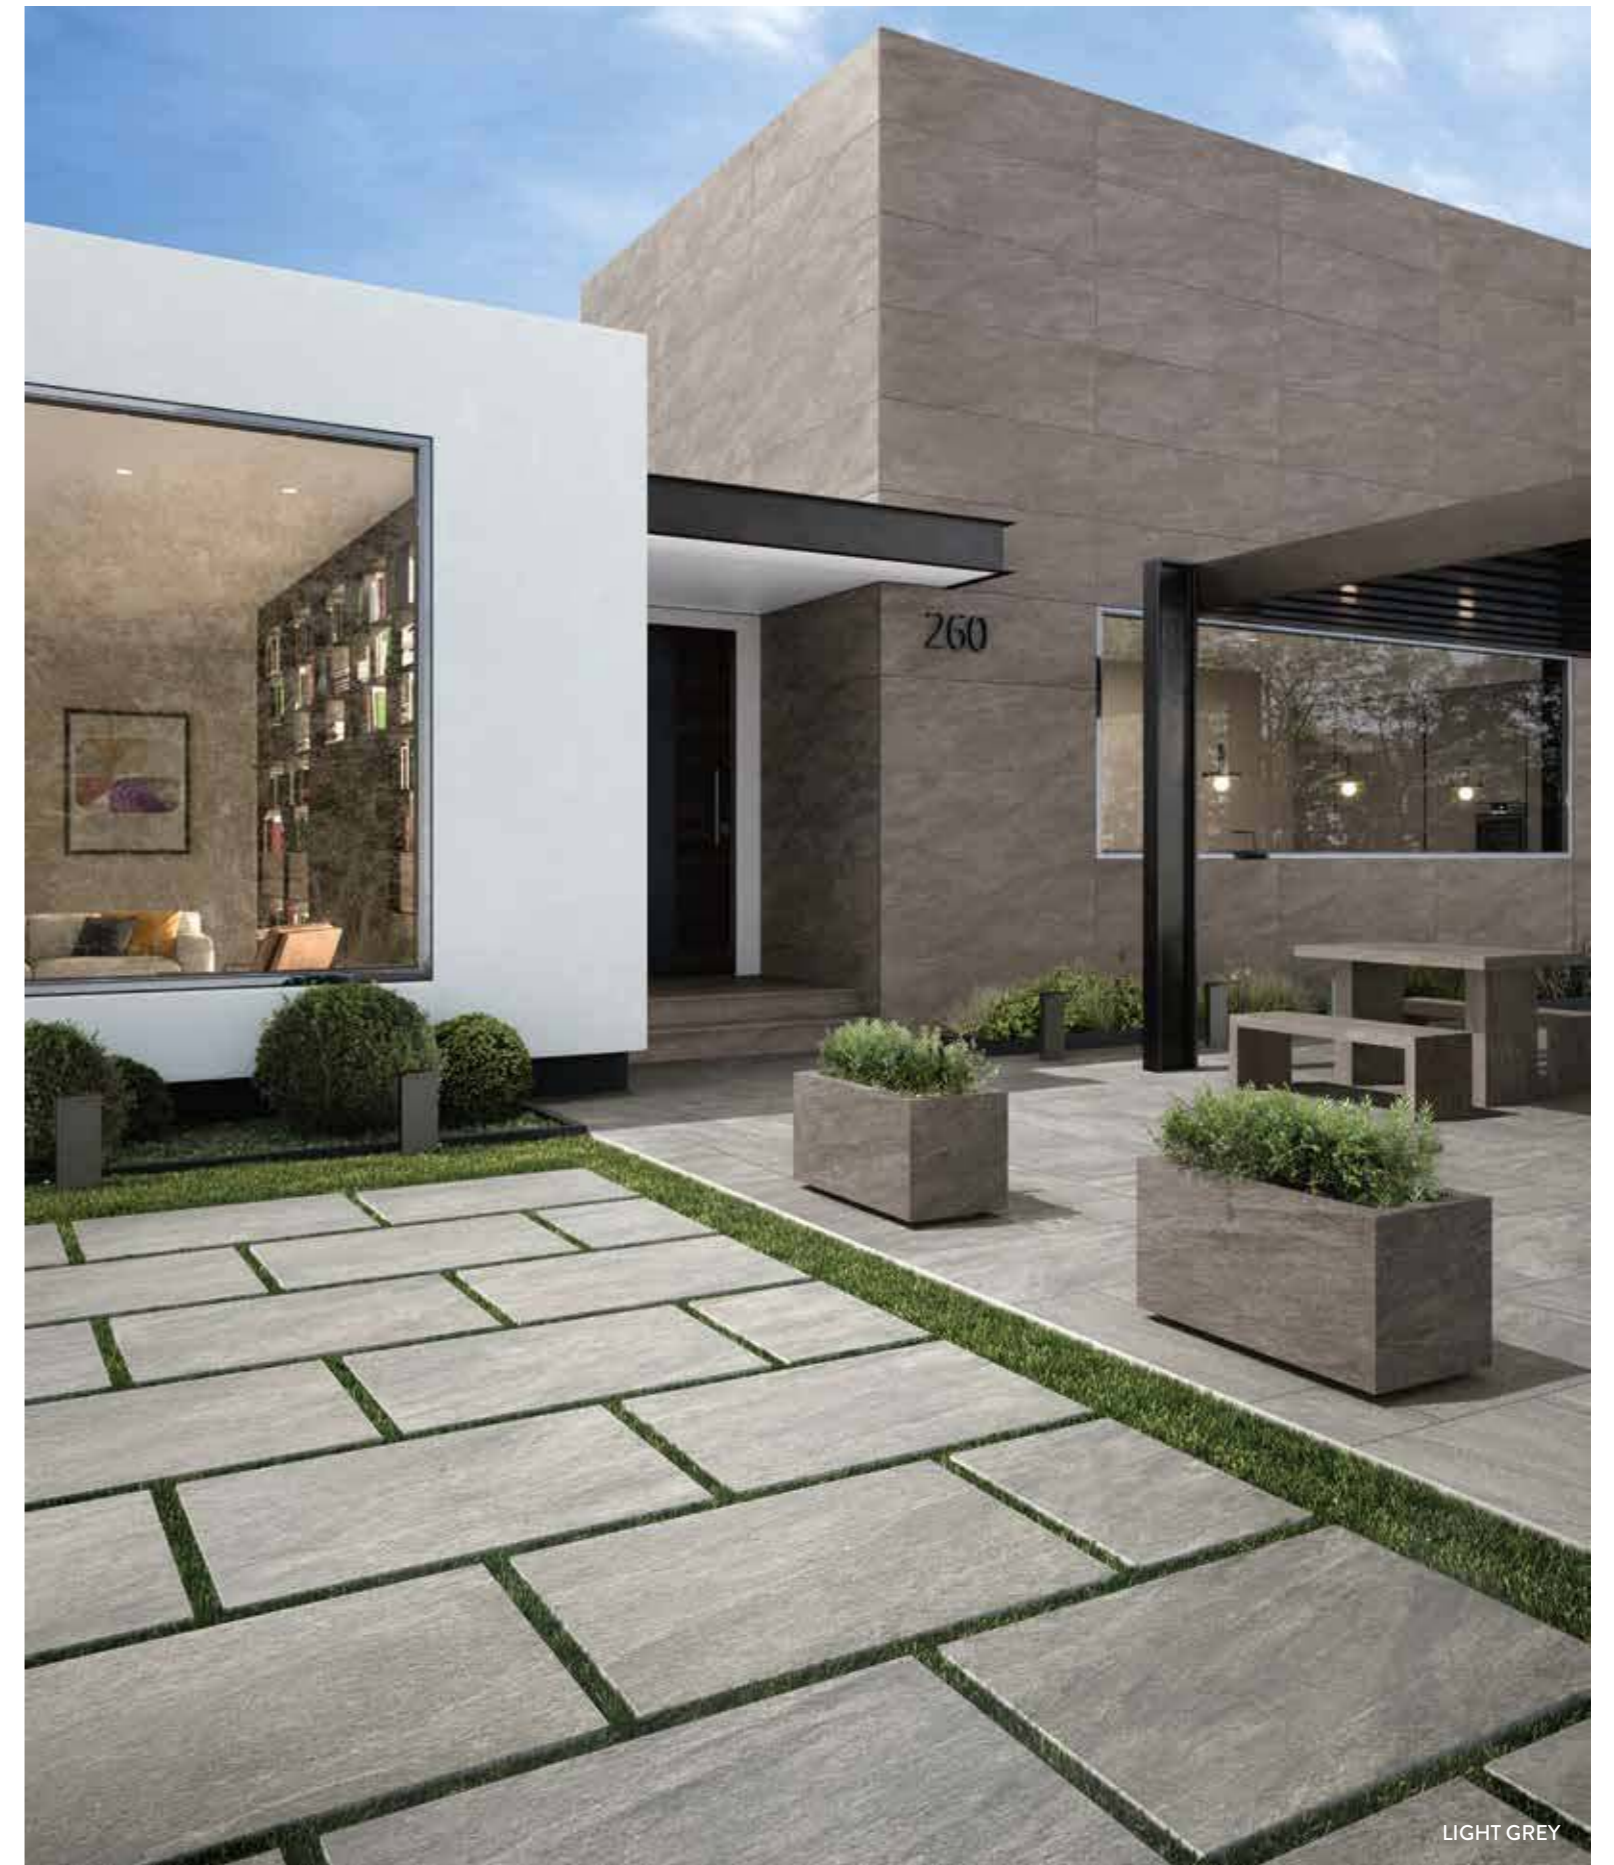

30x30 - 11^m13/16x11^m13/16 NST 445N Mos. 5x5 Taupe	30x60 - 11^m13/16x23^m5/8 NST 447N Muretto Taupe	30x60 - 11^m13/16x23^m5/8 NST 446N Muretto Mix Taupe
30x30 - 11^m13/16x11^m13/16 NST 885N Mos. 5x5 Ivory	30x60 - 11^m13/16x23^m5/8 NST 887N Muretto Ivory	30x60 - 11^m13/16x23^m5/8 NST 886N Muretto Mix Ivory
30x30 - 11^m13/16x11^m13/16 NST 115N Mos. 5x5 Light Grey	30x60 - 11^m13/16x23^m5/8 NST 117N Muretto Light Grey	30x60 - 11^m13/16x23^m5/8 NST 116N Muretto Mix Light Grey
30x30 - 11^m13/16x11^m13/16 NST 225N Mos. 5x5 Dark Grey	30x60 - 11^m13/16x23^m5/8 NST 227N Muretto Dark Grey	30x60 - 11^m13/16x23^m5/8 NST 226N Muretto Mix Dark Grey
30x30 - 11^m13/16x11^m13/16 NST 995N Mos. 5x5 Slate	30x60 - 11^m13/16x23^m5/8 NST 997N Muretto Slate	30x60 - 11^m13/16x23^m5/8 NST 996N Muretto Mix Slate

	  Gradino Elle Rett. 33x120x4 ** 01 | 670	 Angolo DX Rett. 33x120x4 ** 01 | 676	 Angolo SX Rett. 33x120x4 ** 01 | 676	 Battiscopa 7x60 15 | 230
TAUPE	NST G41K	NST G42K	NST G45K	NST B40K
IVORY	NST G81K	NST G82K	NST G85K	NST B80K
LIGHT GREY	NST G11K	NST G12K	NST G15K	NST B10K
DARK GREY	NST G21K	NST G22K	NST G25K	NST B20K
SLATE	NST G91K	NST G92K	NST G95K	NST B90K

** 6 SETTIMANE DI CONSEGNA / 6 DELIVERY WEEKS / 6 WOCHEN LIEFERZEIT / 6 SEMAINES DE LIVRAISON

LIGHT GREY