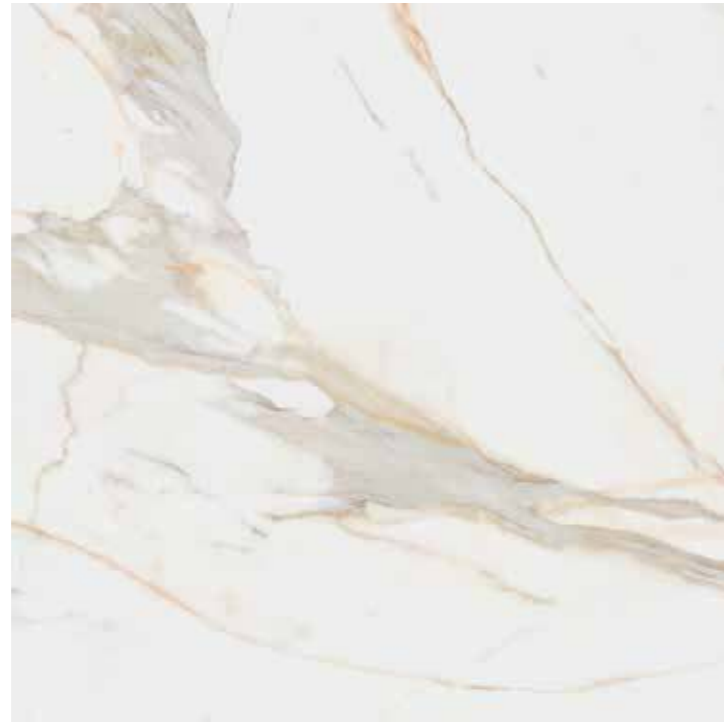

CALACATA GOLD

Formatos / Sizes / Formats

60x120 ▾ 10,5 mm
23,62"x47,24"

30x60 ▾ 9,5 mm
11,81"x23,62"

REC. REC.

120x120 ▾ 10,2 mm
47,24"x47,24"

60x60 ▾ 9,5 mm
23,62"x23,62"

REC. REC.

30x30 (7x7)
11,81"x11,81"

Disponibile en / Available in / Disponible:
Calacata Gold 30x90 Rev. Pasta Blanca / White
body wall tiles / Revêtement pâte blanche – Pág.
/ Page / Page 178

				PEI 4
● Calacata Gold	60x120	Rec.	M112 004.869.0001.11841	Ⓛ
● Calacata Gold	60x120	Rec.	M99 017.869.0001.11484	Ⓛ
● Calacata Gold	30x60	Rec.	M77 004.450.0001.11841	Ⓛ
● Calacata Gold	30x60	Rec.	M60 017.450.0001.11484	Ⓛ
● Calacata Gold	120x120	Rec.	M166 004.120.0001.11841	Ⓛ
● Calacata Gold	120x120	Rec.	M139 017.120.0001.11484	Ⓛ
● Calacata Gold	60x60	Rec.	M77 004.840.0001.11841	Ⓛ
● Calacata Gold	60x60	Rec.	M60 017.840.0001.11484	Ⓛ
● Calacata Gold	30x30(7)	Malla	M201 038.590.0001.11841	Ⓛ
● Calacata Gold	30x30(7)	Malla	M201 025.590.0001.11841	Ⓛ