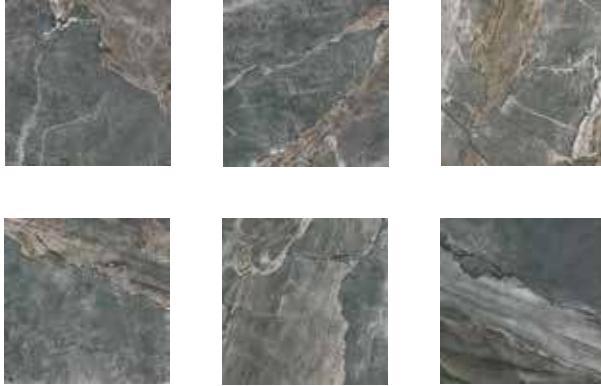

K-108

Dark Grey / Темно - серый
60 x 60 cm
30 x 60 cm
40 x 40 cm