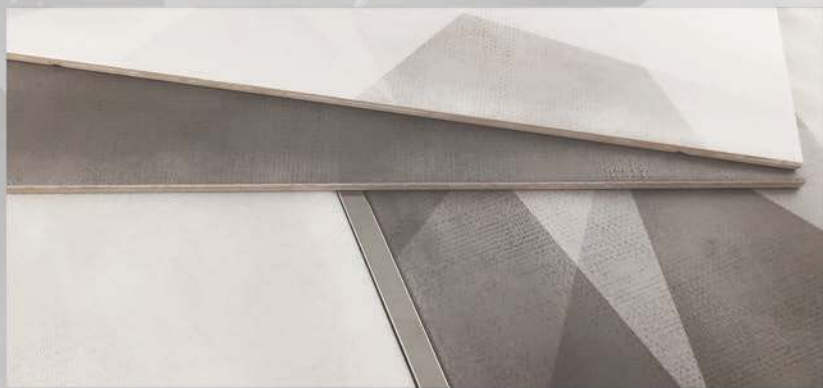

ALTA CERA

SHAPE
геометрия

ФОРМА

Коллекция Shape

Упор в точную геометрию и минимализм делает коллекцию Shape простой и гениальной одновременно. Непревзойденная игра граней серых оттенков в сочетании с однотонной плиткой позволяет создать лаконичный и светлый интерьер. Матовая текстура бетона добавляет коллекции выразительности и брутальности, а бордюр поможет расставить глянцевые акценты в помещении.

Плитка настенная
Shape Geometry WT9SHG17
249x500

Плитка настенная
Shape Graphite WT9SHP25
249x500

Плитка напольная Shape
FT3SHP15 418x418

Плитка настенная
Shape Geometry-White WT9SHG00
249x500

Плитка настенная
Shape White WT9SHP00
249x500

Бордюр Sword
BW0SWD07 13x500

Выставочные технические панели под европейский формат экспозиторов
1000x1920 мм и 800x1800 мм.

1000x1920

800x1800