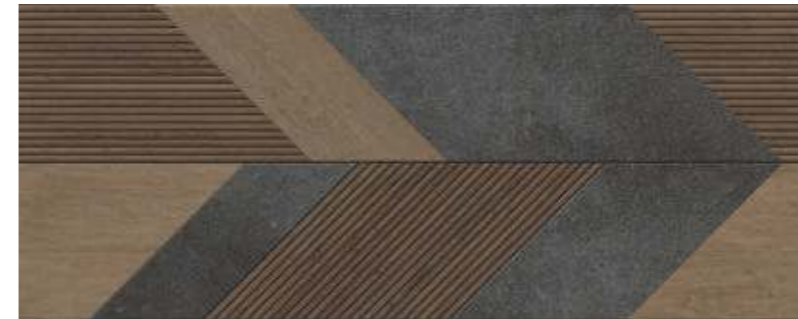

3D Deco *new*

Line_Stone

Revestimiento Monoporosa Rectificado
Rectified Wall Tiles

madera wood

new LINE 3D ARCE
59,6 cm x 150 cm x 1,1 cm_24"x59" 100337332 G279
Butech: Colorstuk Rapid Beige 100236808

new STONE 3D ARCE
59,6 cm x 150 cm x 1,1 cm_24"x59" 100337299 G279
Butech: Colorstuk Rapid Beige 100236808

new LINE 3D ROBLE
59,6 cm x 150 cm x 1,1 cm_24"x59" 100337297 G279
Butech: Colorstuk Rapid Tabaco 100236823

new STONE 3D ROBLE
59,6 cm x 150 cm x 1,1 cm_24"x59" 100337327 G279
Butech: Colorstuk Rapid Tabaco 100236823

new LINE 3D SILVER
59,6 cm x 150 cm x 1,1 cm_24"x59" 100337319 G279
Butech: Colorstuk Rapid Cemento 100236449

new STONE 3D SILVER
59,6 cm x 150 cm x 1,1 cm_24"x59" 100337319 G279
Butech: Colorstuk Rapid Cemento 100236449