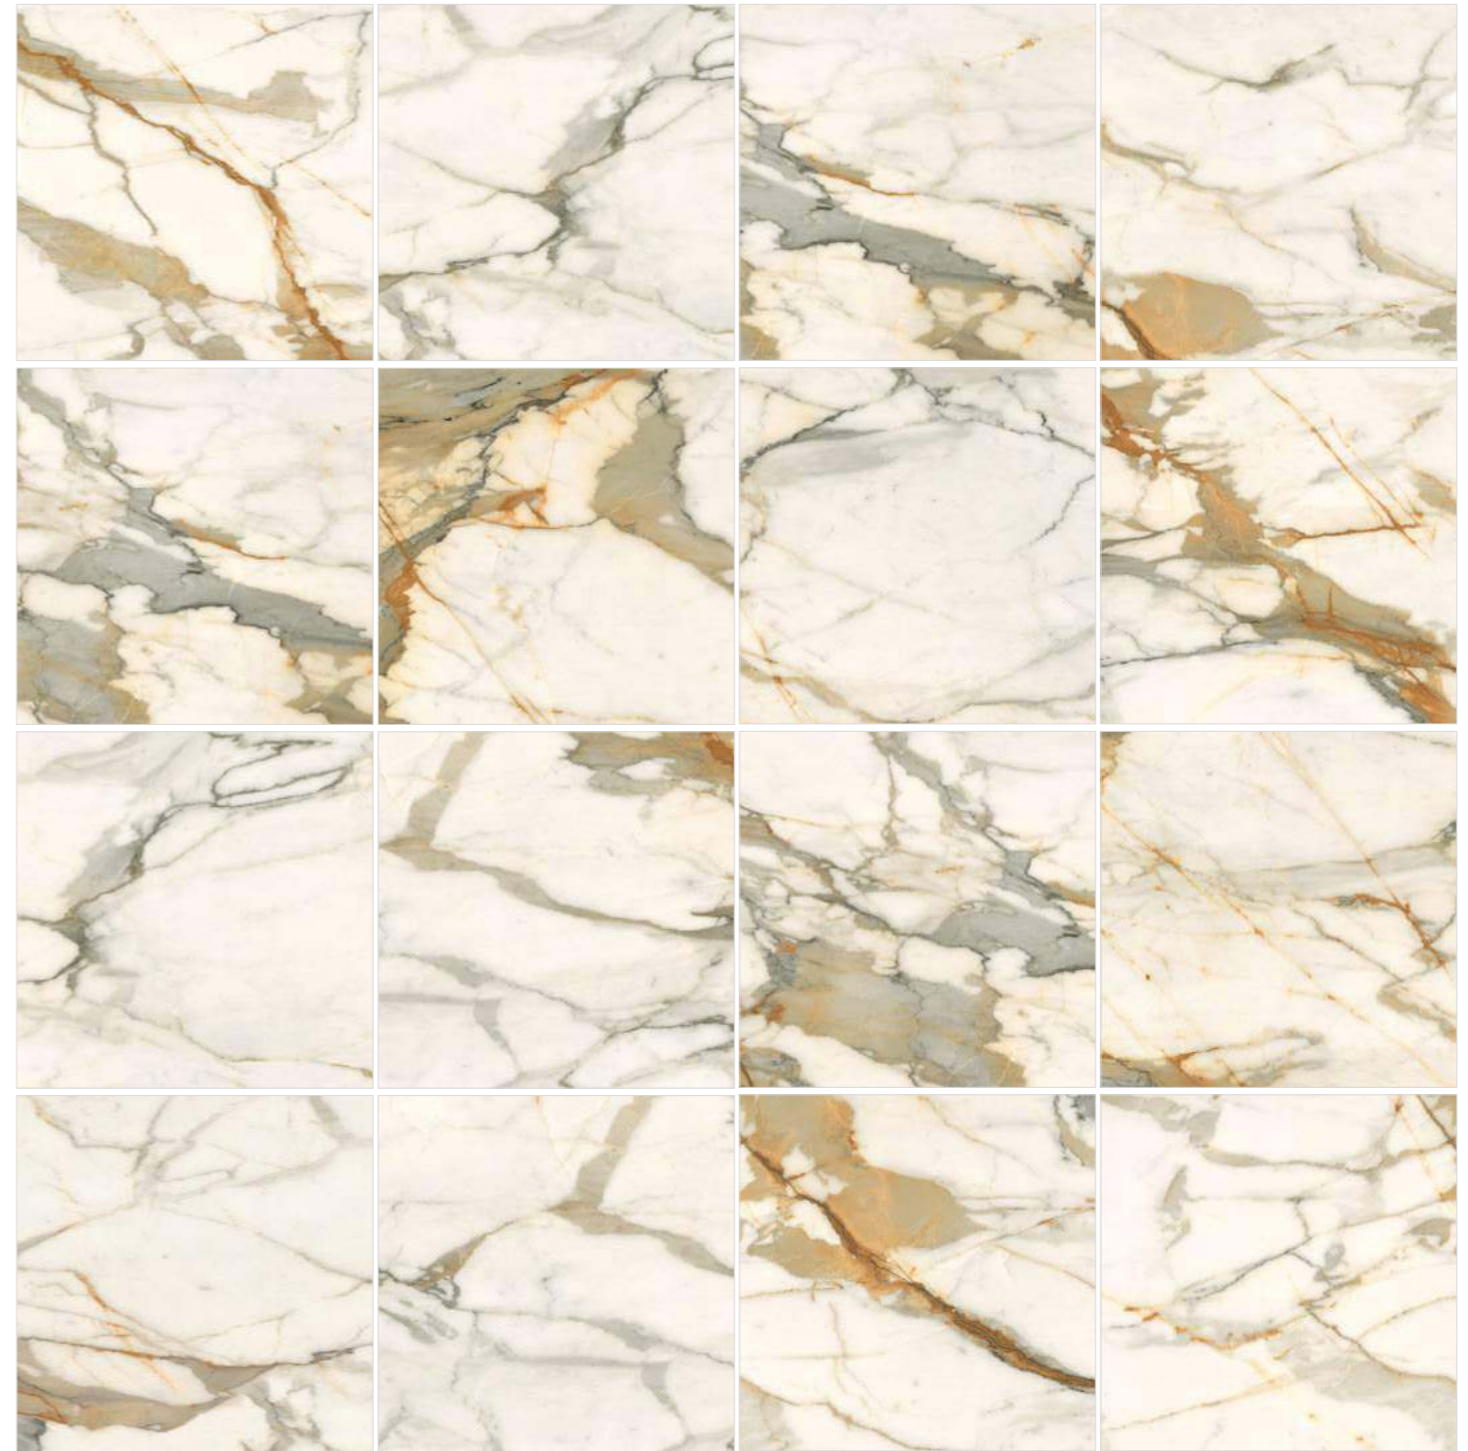

Calacatta Borghini 6060CBO55P | Керамогранит 600x600