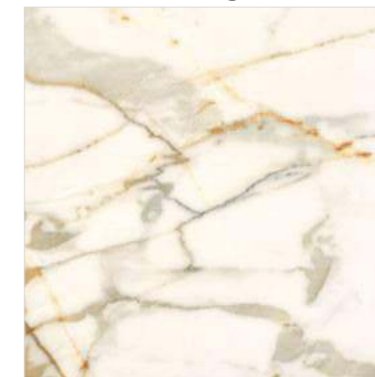

Calacatta Borghini

Калакátта Борджíни

600x1200

600x600

Calacatta Borghini

60120CBO55P

600x1200

Calacatta Borghini

6060CBO55P

600x600

Это яркая квинтэссенция породы, которую невозможно отличить от натурального мрамора. Керамогранит с текстурой Calacatta Borghini имеет максимально натуральный цвет материала со всеми нюансами, природными точками, вкраплениями, неоднородными прожилками, разноцветными полутонами фона и градиентами крупных жил. Артикул является самодостаточным и предполагает использование во всём помещении или в сочетании с деревянными текстурами. Calacatta Borghini сочетается с Domines.